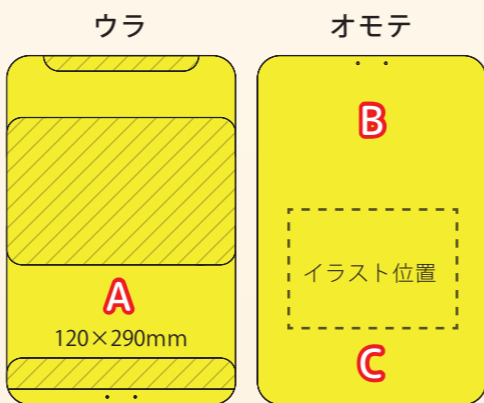

### まもるんルン

数量	500以上	1000以上	2000以上
単価	¥165	¥160	¥155

・サイズ / H450×W290mm  
・素材 / ビニール  
・付属品 / ゴムひも×1  
・Design/nakane.co.,ltd.  
※本体価格表記の為、消費税が別途加算されます。  
※500枚未満の場合、別途お見積りいたします。

オプション位置はA～C

イラストは既成柄から選べます。¥0（裏面に記載）オリジナルも可能