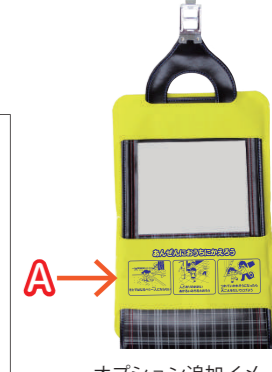

オプション3 犯罪から守る

◎防犯印刷

- ・ ¥40 (500枚以上)
- ・ 帯サイズ / H120×W290mm
- ・ 印刷有効範囲 / H110×W280mm

① **あんぜんにおうちにかえろう**