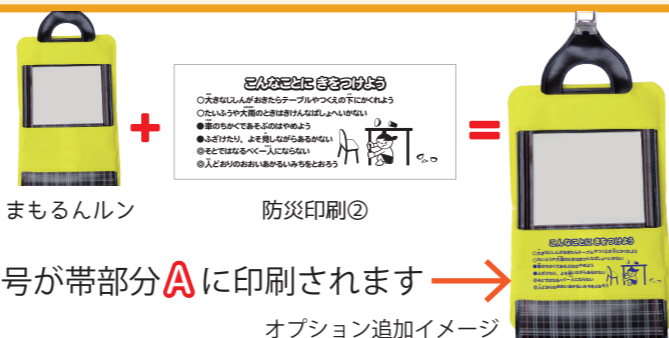

オプション1 災害から守る

◎防災印刷

- ・ ¥40 (500枚以上)
- ・ 帯サイズ / H120×W290mm
- ・ 印刷有効範囲 / H110×W280mm

選んだ番号が帯部分Aに印刷されます

オプション追加イメージ

① **さいがいがおきたらすくこうどう**

② **みんなとにぎをつけよう**

○大きなしんがおきたらテーブルやつくえの下にかくれよう
○たいふうや大雨のときはきけんなばしよへいかない
●車のちかくであそぶのはやめよう
●ふざけたり、よそ見しながらあるかない
◎そとではなるべく一人にならない
◎人どりのおいあかるいみちをとろう

③ **ひなんするときは「おかしも」をまもろう**

おさない かけない しやべらない もどらない

オリジナル作成例

さいがいがおきたときは

かぞくのひなんしよ
ひなんするものもちもの

大雨がふったときは〇〇川に
ちかづかないようにしよう
ながれがはやくなるのであぶないよ!

〇〇市公式キャラクター
いのっし

書き込めるスペースや地域のゆるキャラを使って自由にデザイン

他にも火山災害や雪害、防災マップなど地域に合わせた内容でお作りします。
※別途お見積り

◎差し替えファイル

ハザードマップやオリジナルの防災標語などを差し込みます

- ・ ¥40 (500枚以上)
- ・ サイズ / H110×W250mm
- ・ 推奨用紙サイズ / H95×W230mm 以下
- ・ 素材 / 透明ビニール