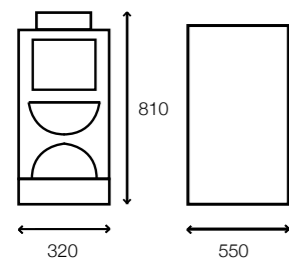

### Dimensions

W - 320mm, H - 810mm, D - 550mm

### Weight

50 kg