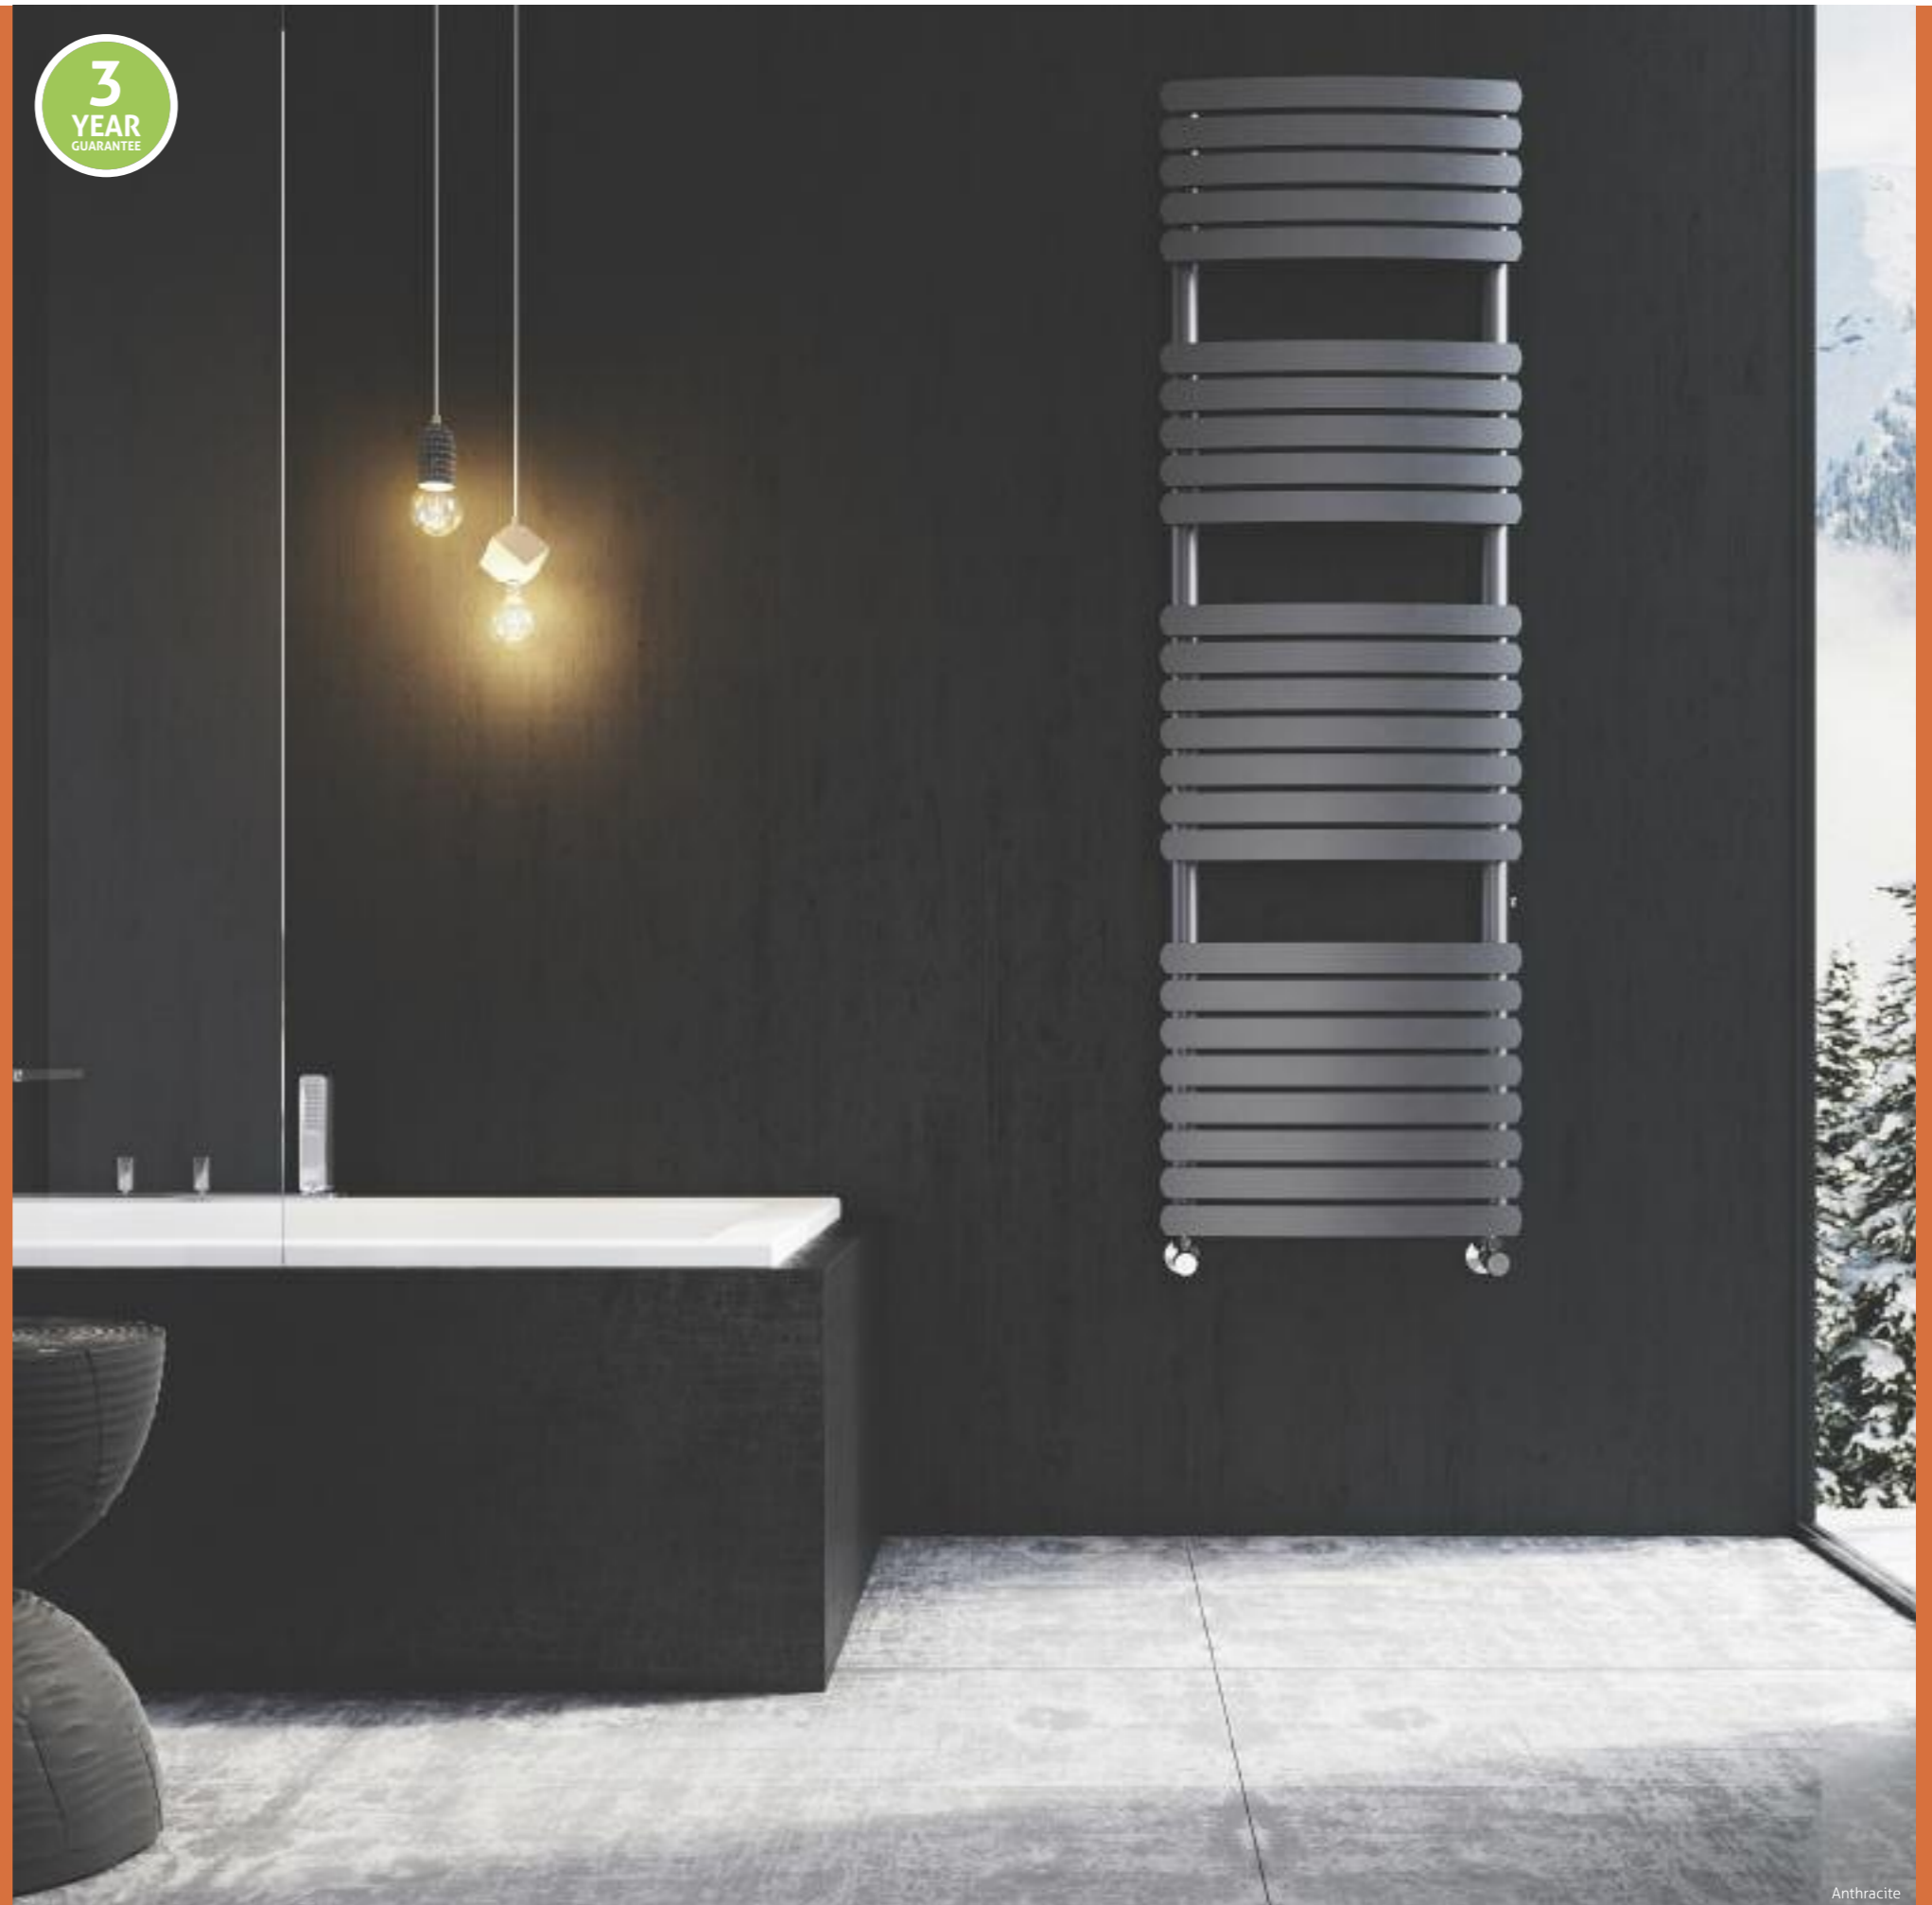

heating

Anthracite