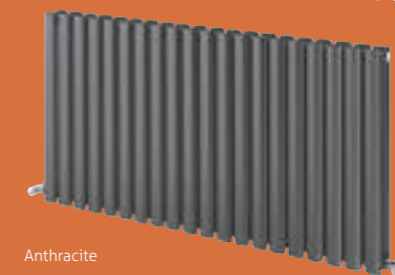

- High heat output

White, Anthracite

White 24530, Anthracite 24531,

3

5422 BTU.
£292

White

Anthracite

Izar Double Radiator