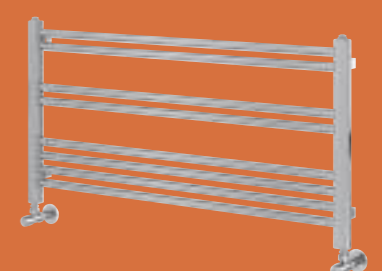

Nova Horizontal Towel Rail 3
 H 500 x W 980
 Chrome 825 BTU.
 24153 **£152**

Nova Horizontal Towel Rail 3
 H 500 x W 1200
 Chrome 969 BTU.
 24152 **£174**

heating

nova

Nova Electric Towel Rail 3
 H 770 x W 500
 Chrome 682 BTU.
 24151 **£233**