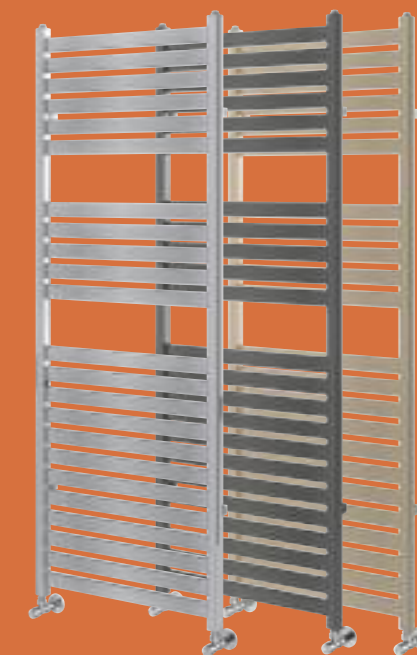

Chrome Grey Metallic Brown Metallic

Porto Radiator

H 1600 x W 600

Chrome 2194 BTU.
15471 **£514**
Grey Metallic, Brown Metallic 3299 BTU.
Grey Metallic 24164, Brown Metallic 24165 **£490**

3