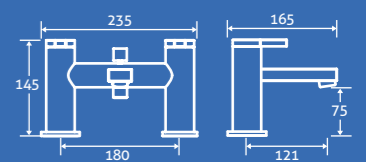

All prices include VAT.