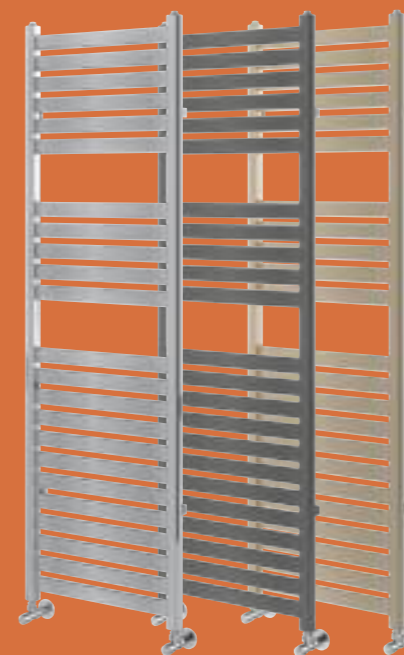

Chrome Grey Metallic Brown Metallic

Porto Radiator

H 1600 x W 500

Chrome 1829 BTU.
15470 **£508**
Grey Metallic, Brown Metallic 2835 BTU.
Grey Metallic 24163, Brown Metallic 24162 **£485**

3