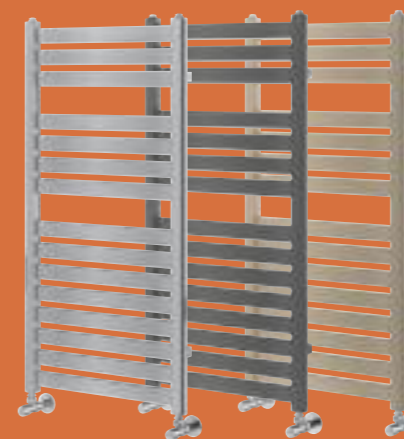

porto

heating

Chrome Grey Metallic Brown Metallic

Porto Radiator

H 1000 x W 500

Chrome 1184 BTU.
15468 **£380**
Grey Metallic, Brown Metallic 1835 BTU.
Grey Metallic 24155, Brown Metallic 24156 **£361**

3