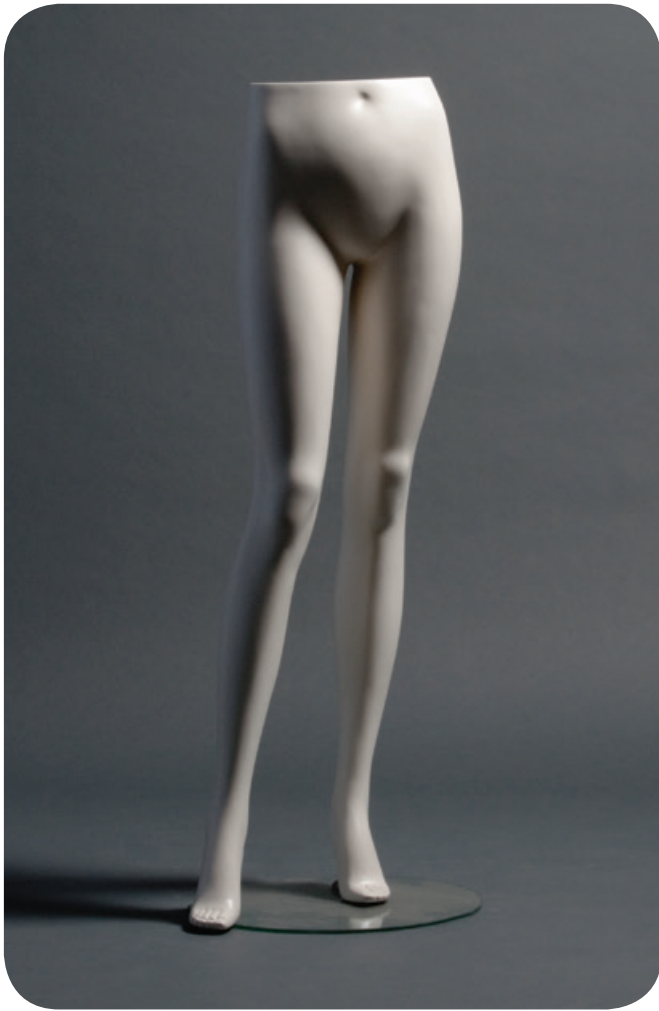

**panache**

**jeans legs**

**TF2**    cm    ins  
118    46    height  
81    32    inside leg

**TF4**    cm    ins  
118    25.5    height  
81    32    inside leg

**TF1**    cm    ins  
64    25.25    height  
30    12    inside leg  
89    35    knee to tow

**TF3**    cm    ins  
78    31    height  
45    18    inside leg  
89    35    length  
50    19.5    knee to tow

**TF6**    cm    ins  
60    23.5    height  
115    45.4    length  
35    14    width