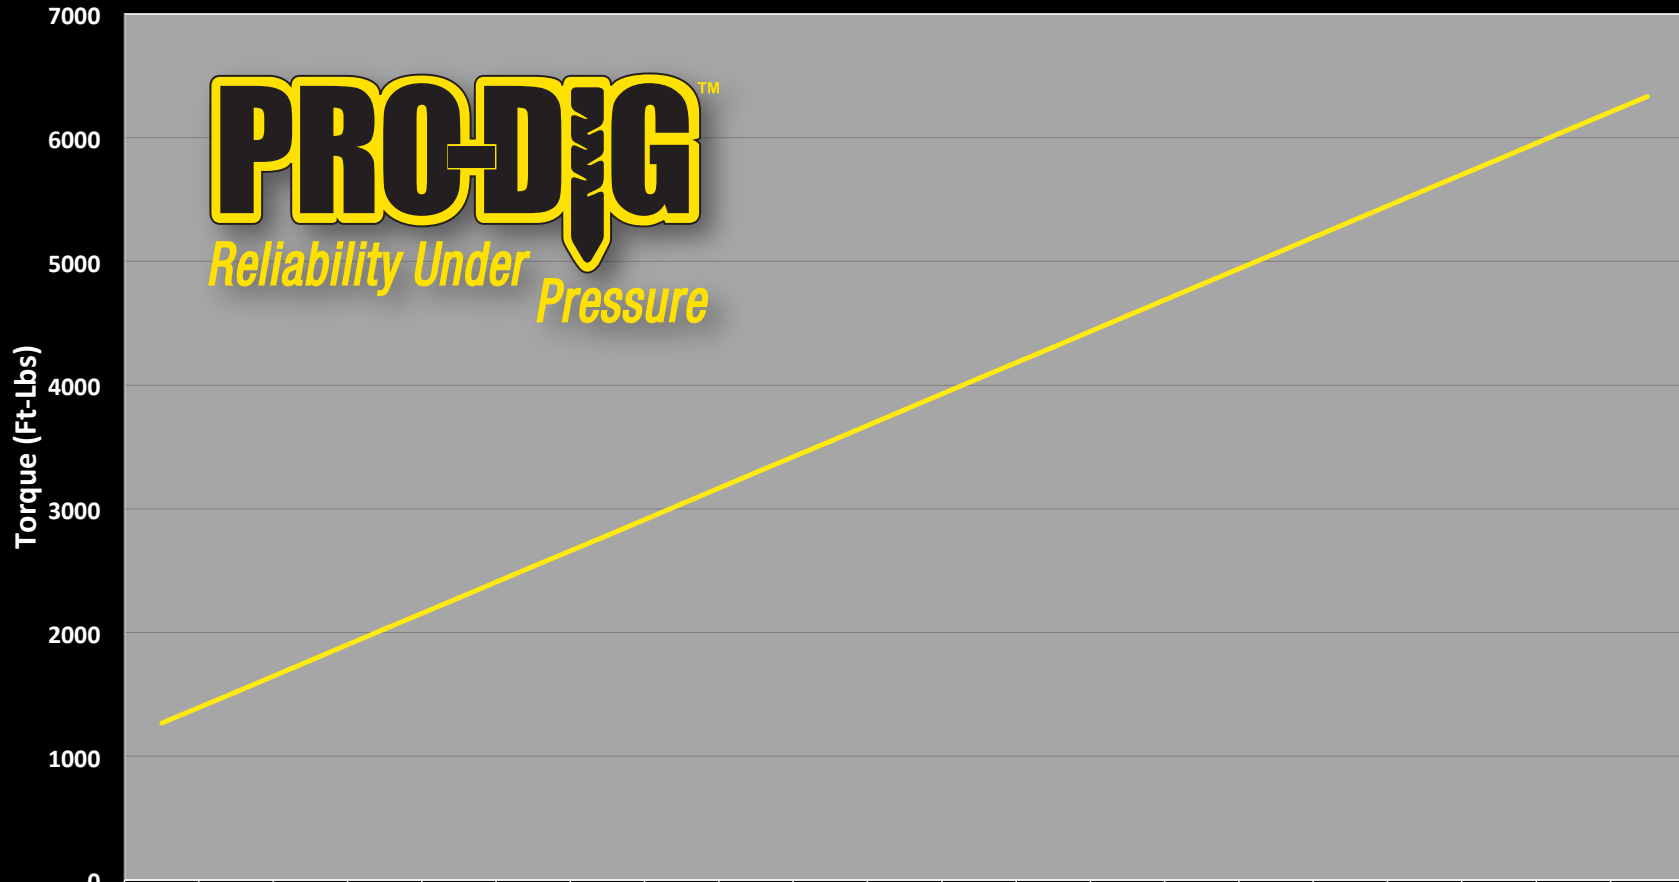

L6K5 Differential Pressure Torque Chart

Pressure (PSI)	500	600	700	800	900	1000	1100	1200	1300	1400	1500	1600	1700	1800	1900	2000	2100	2200	2300	2400	2500
Torque (Ft-Lbs)	1267	1520	1774	2027	2281	2534	2787	3041	3294	3548	3801	4054	4308	4561	4815	5068	5321	5575	5828	6082	6335