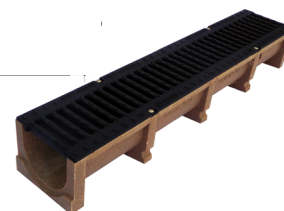

ΠΟΛΥΜΕΡΙΚΑ ΚΑΝΑΛΙΑ ΑΠΟΣΤΡΑΓΓΙΣΗΣ

ΠΟΛΥΜΕΡΙΚΟ ΚΑΝΑΛΙ ΜΕ ΣΧΑΡΑ ΜΑΝΤΕΜΕΝΗ Β125

Κωδικός	Μήκος (mm)	Πλάτος Εξωτερικό (mm)	Πλάτος Εσωτερικό (mm)	Ύψος (mm)	Βάρος (kg)	Τιμή
GRID4505SCG	1000	127	100	96	13,50	€41,00

ΠΟΛΥΜΕΡΙΚΟ ΚΑΝΑΛΙ ΜΕ ΣΧΑΡΑ ΜΑΝΤΕΜΕΝΗ C250

Κωδικός	Μήκος (mm)	Πλάτος Εξωτερικό (mm)	Πλάτος Εσωτερικό (mm)	Ύψος (mm)	Βάρος (kg)	Τιμή
GRID4510SCS	1000	200	150	157	26,71	€125,00

ΠΟΛΥΜΕΡΙΚΟ ΚΑΝΑΛΙ ΜΕ ΣΧΑΡΑ ΓΑΛΒΑΝΙΖΕ Α15

Κωδικός	Μήκος (mm)	Πλάτος Εξωτερικό (mm)	Πλάτος Εσωτερικό (mm)	Ύψος (mm)	Βάρος (kg)	Τιμή
GRIDB4505LLC	1000	127	100	90	7,80	€28,00

ΠΟΛΥΜΕΡΙΚΟ ΚΑΝΑΛΙ ΜΕ ΣΧΑΡΑ ΜΑΝΤΕΜΕΝΗ Α15

Κωδικός	Μήκος (mm)	Πλάτος Εξωτερικό (mm)	Πλάτος Εσωτερικό (mm)	Ύψος (mm)	Βάρος (kg)	Τιμή
GRID4505SLA	1000	127	100	95	7,80	€20,00

ΠΟΛΥΜΕΡΙΚΟ ΚΑΝΑΛΙ ΜΕ ΣΧΑΡΑ ΜΑΝΤΕΜΕΝΗ Β125

Κωδικός	Μήκος (mm)	Πλάτος Εξωτερικό (mm)	Πλάτος Εσωτερικό (mm)	Ύψος (mm)	Βάρος (kg)	Τιμή
GRID4510SBA	1000	200	150	95	18,94	€82,00

ΠΟΛΥΜΕΡΙΚΟ ΚΑΝΑΛΙ ΜΕ ΣΧΑΡΑ ΜΑΝΤΕΜΕΝΗ C250