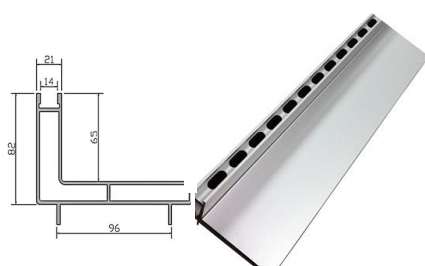

Κωδικός	Διαστάσεις (mm)	Τεμ/Συσκευασία	Τιμή
DAKPOZ90-1351ZCL	130X1000X20	1	€8,50

Σχάρα τύπου "Pegasus Plus" γαλβανιζέ.

ΣΧΑΡΑ ΤΥΠΟΥ "PEGASUS PLUS BLACK STRONG"

Κωδικός	Περιγραφή	Διαστάσεις (mm)	Τεμ/Συσκευασία	Τιμή
DAKPOZ90-1351SN	Σχάρα	130X500X20	1	€5,00

ΕΠΙΓΕΜΙΖΟΜΕΝΗ ΣΧΑΡΑ ΑΛΟΥΜΙΝΙΟΥ SLOT

Κωδικός	Περιγραφή	Διαστάσεις (mm)	Ύψος Γεμίματος (mm)	Τιμή
IASYASL-1000	Σχάρα	130X100X82	65	€114,00
IASYSLI-250	Φρεάτιο ελέγχου	130X250	74	€105,77

Συνδυάζονται με κανάλι αποστράγγισης τύπου PEGASUS PLUS