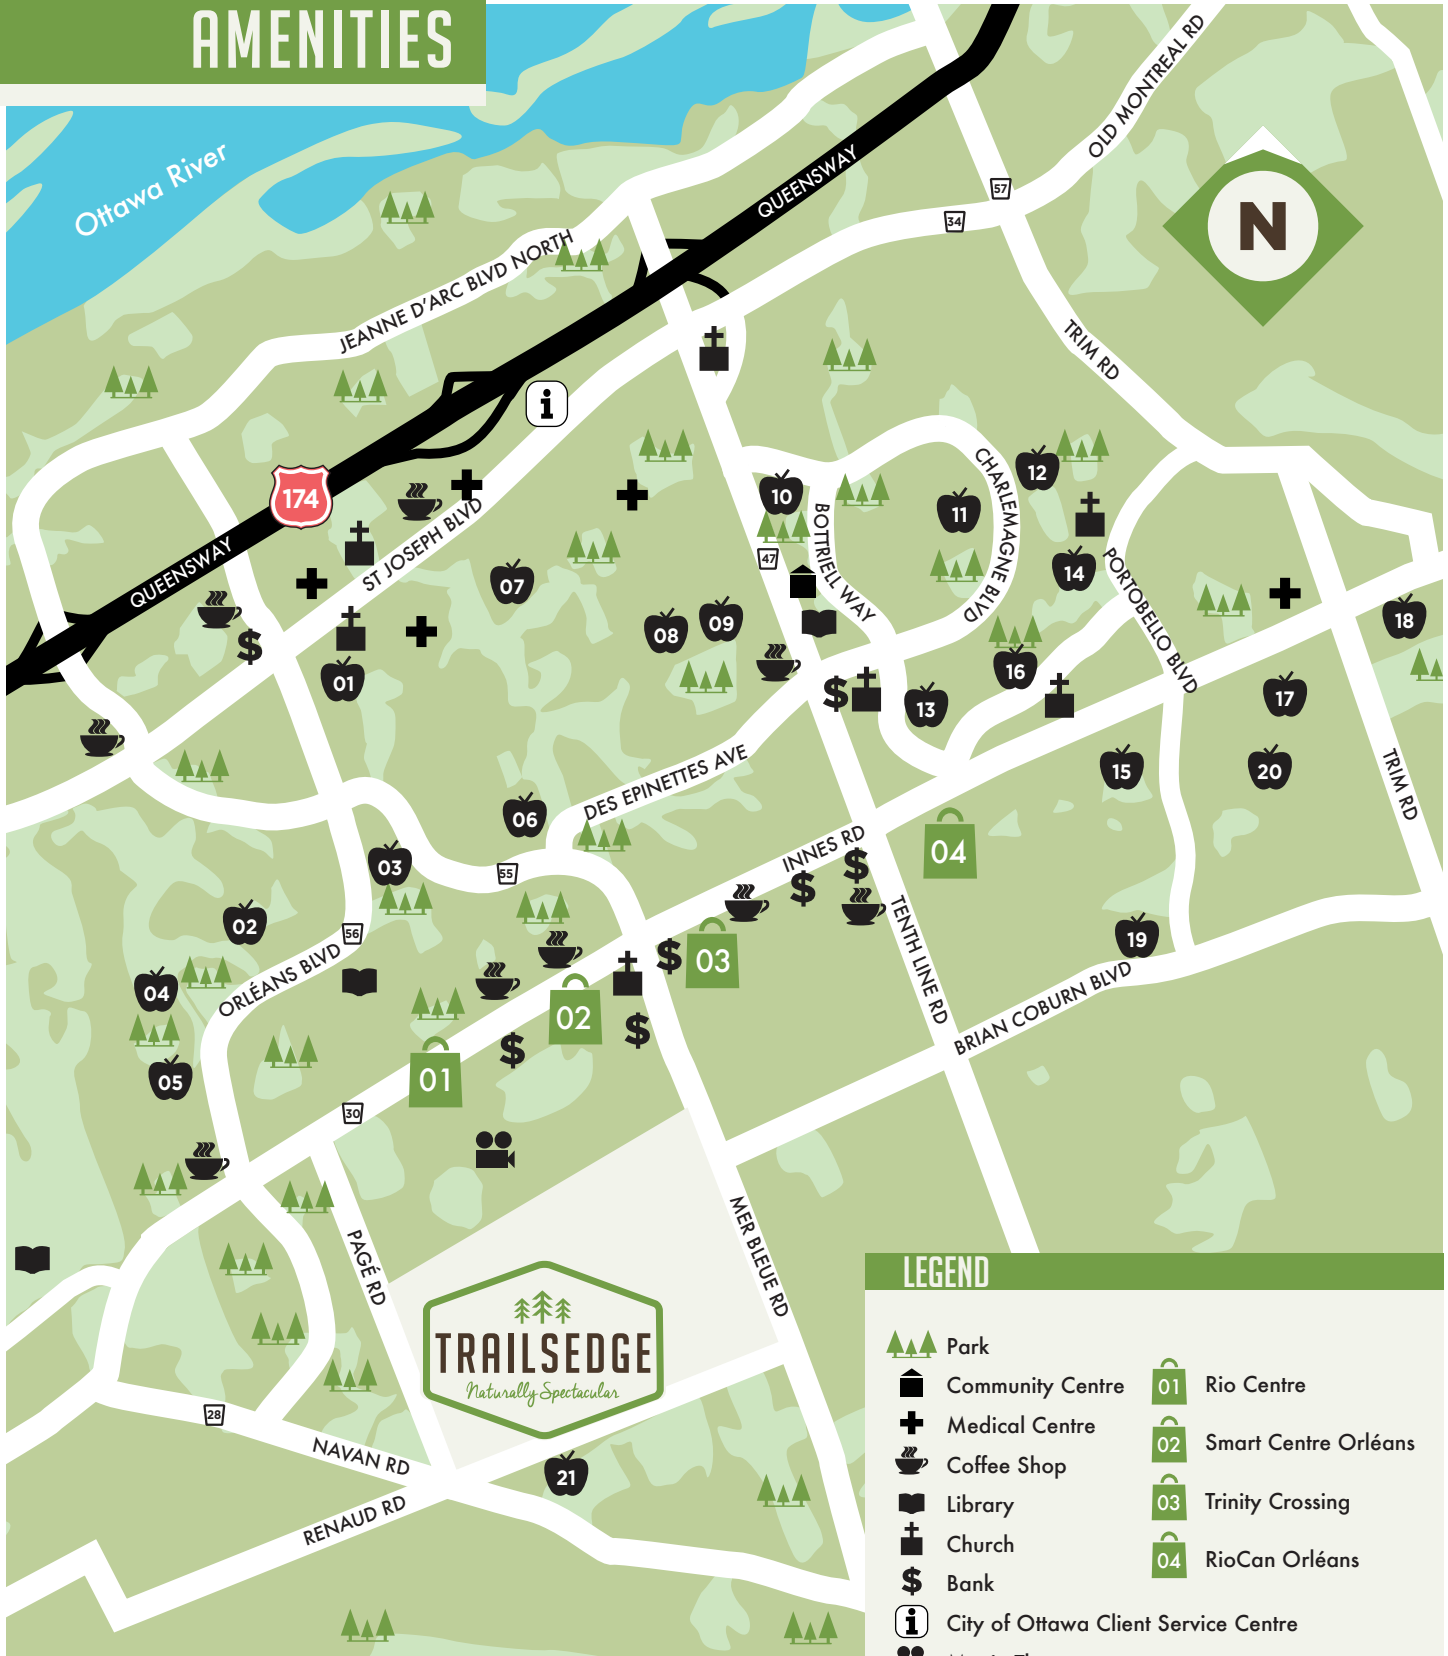

AMENITIES

LEGEND

- Park
- Community Centre
- Medical Centre
- Coffee Shop
- Library
- Church
- Bank
- City of Ottawa Client Service Centre
- Movie Theatre
- 01 Rio Centre
- 02 Smart Centre Orléans
- 03 Trinity Crossing
- 04 RioCan Orléans

School

- | | | |
|---|---|--|
| <ul style="list-style-type: none"> 01 École Secondaire Catholique Garneau 02 École Élémentaire Catholique L'Étoile-De-L'Est 03 St. Kateri Tekakwitha 04 Chapel Hill Cath. Elem. 05 Forest Valley Public 06 Henry Larsen Public 07 Reine-des-Bois | <ul style="list-style-type: none"> 08 Our Lady of Wisdom 09 Dunning-Foubert Elem. 10 Sir Wilfrid Laurier Secondary School 11 École Élémentaire Catholique Des Pionniers 12 St. Peter Cath. H.S. 13 École Élémentaire Publique Jeanne-Sauvé 14 École Élémentaire Catholique Arc-en-ciel | <ul style="list-style-type: none"> 15 St. Theresa Elem. 16 Maple Ridge Elem. 17 École Secondaire Catholique Béatrice-Desloges 18 École Secondaire Publique Gisèle Lalonde 19 Avalon Public 20 École Élémentaire Catholique de la Découverte 21 École Élémentaire Catholique Notre-Dame-des-Champs |
|---|---|--|