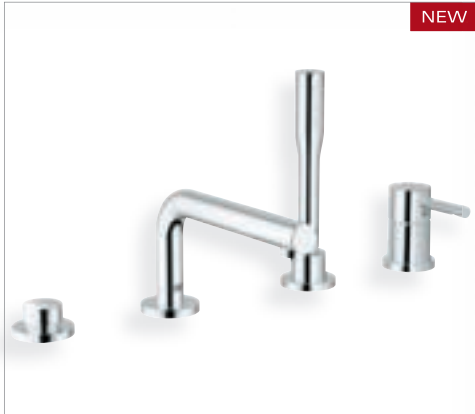

33 603 000
Bidet mixer

GROHE EcoJoy™

GROHE SilkMove®

GROHE StarLight®

Basin mixer

GROHE features:
Covered Screws
IntegratedMousseur
UniqueDiverter

NEW

19 578 000 + 29 037 000
4-hole bath combination