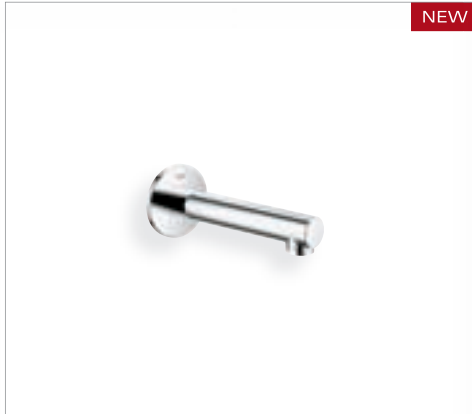

33 603 000
Bidet mixer

GROHE EcoJoy™

GROHE SilkMove®

GROHE StarLight®

Basin mixer

GROHE features:
Covered Screws
IntegratedMousseur
UniqueDiverter

NEW

19 578 000 + 29 037 000
4-hole bath combination