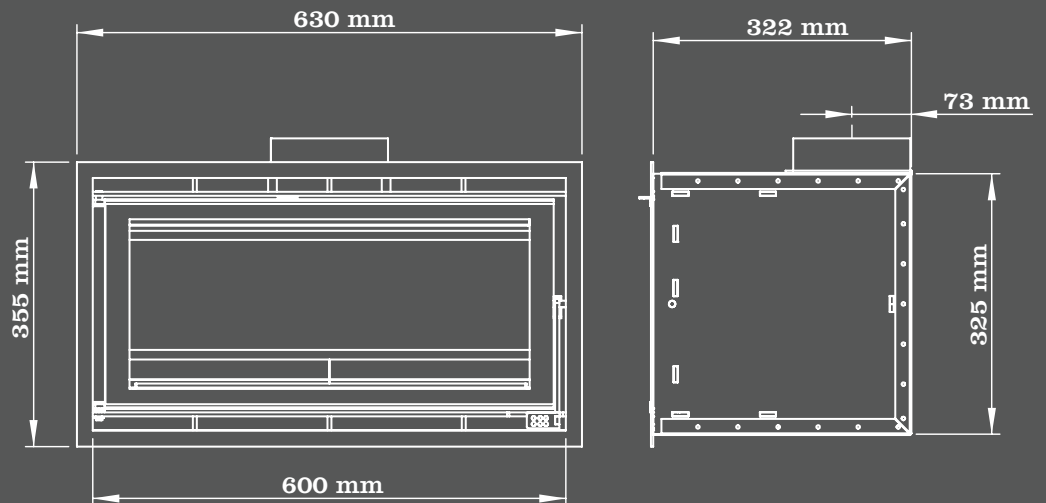

Quadrant/Bevelled Trim - 692 (W) x 416 (H) x 20 (D)  
Panoramic Trim - 1010 (W) x 485 (H) x 20 (D)