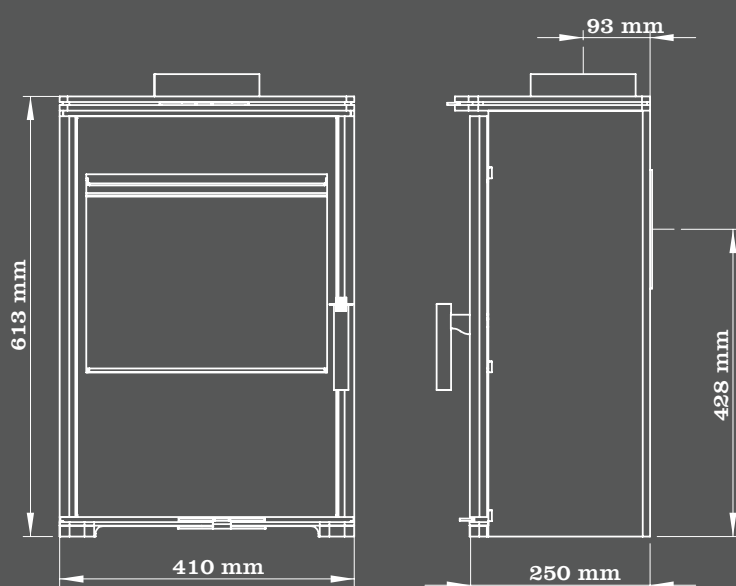

Sirius 450 Glass

Cleanburn Stove

- » Contemporary styling and sleek design features
- » **DEFRA approved for burning wood or anthracite**
- » Steel construction for durability and heat retention
- » Ventilation not required (see page 1)
- » Airwash system for cleaner glass
- » Large glass picture window
- » Ideal for small to mid size rooms and fireplaces
- » Can be used on 12mm thick hearth
- » Flat top without spigot opening available for rear flue exit installations

Model	Sirius 450 Glass
Fuel	Multi Fuel
Output	Up to 4.5kW
Efficiency	81%
Flue Exit	Top or Rear Exit
Flue Size	125mm
Colour	Charcoal