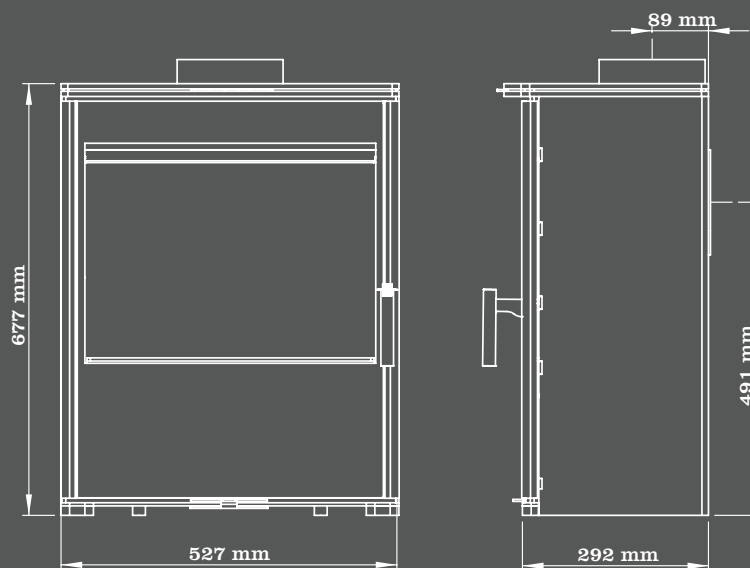

- » Contemporary styling and sleek design features
- » **DEFRA approved for burning wood or anthracite**
- » Steel construction for durability and heat retention
- » Airwash system for cleaner glass
- » Large glass picture window
- » Ideal for mid to large size rooms and fireplaces
- » Flat top without spigot opening available for rear flue exit installations

Model	Sirius 750 Glass
Fuel	Multi Fuel
Output	Up to 7.5kW
Efficiency	80%
Flue Exit	Top or Rear Exit
Flue Size	150mm
Colour	Charcoal