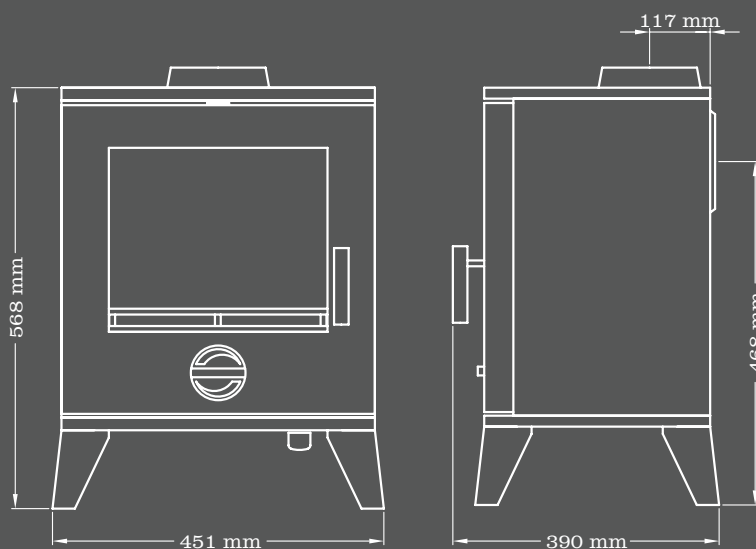

Sirius 490 Scene

Cleanburn Stove

- » Contemporary styling and sleek design features
- » **DEFRA approved for burning wood in a smoke control areas. Up to 3 times cleaner burn than current standards require***
- » Quality Solid 5mm Cast Iron Construction for durability and heat retention
- » New door lock mechanism. Ensures airtight seal
- » Ventilation not required (see page 1)
- » Airwash system for cleaner glass
- » Extra large picture window
- » Compact size to suit UK chimneys
- » Suitable for 12mm light duty hearths

* Correct at time of going to print

Model	Sirius 490 Scene MF Sirius 490 Scene WD
Fuel	Wood Only (WD) Multifuel (MF)
Output	Up to 5kW
Efficiency	Up to 81%
Flue Exit	Top or Rear Exit
Flue Size	125mm
Colour	Graphite