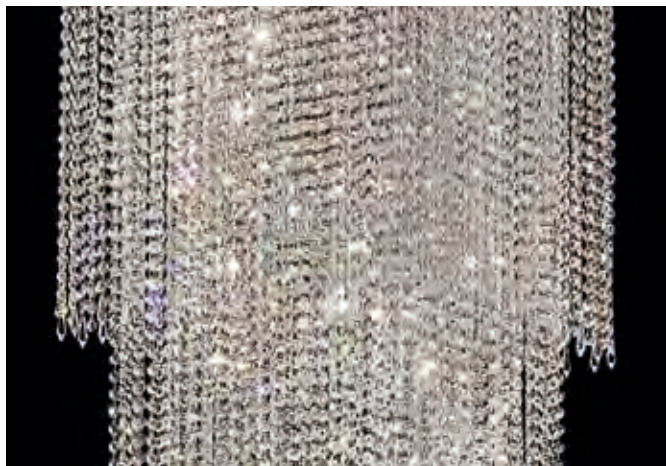

DECO

PAG. 162 - 207