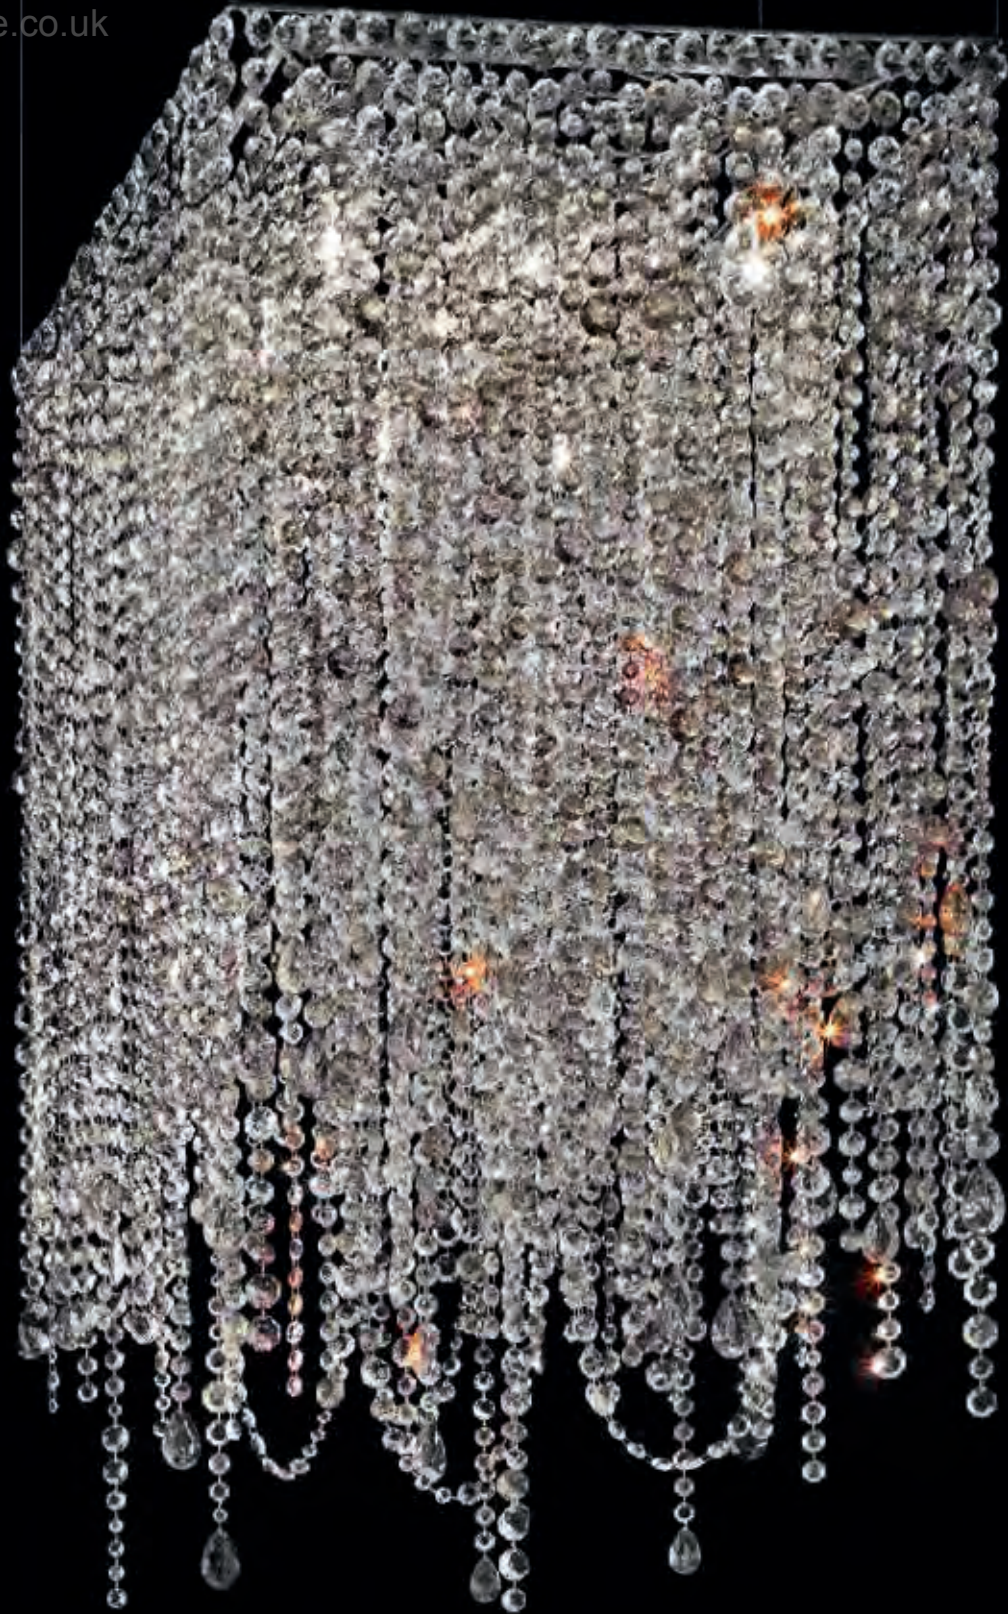

200

LIGHTSTYLE
www.light-style.co.uk
01702 719555

VE 892/S8

L 70 cm   L 27.60"
H 140 cm   H 55.20"
Sp 70 cm   Sp 27.60"

Kg 25

⊙ 8 x E27 max 60W