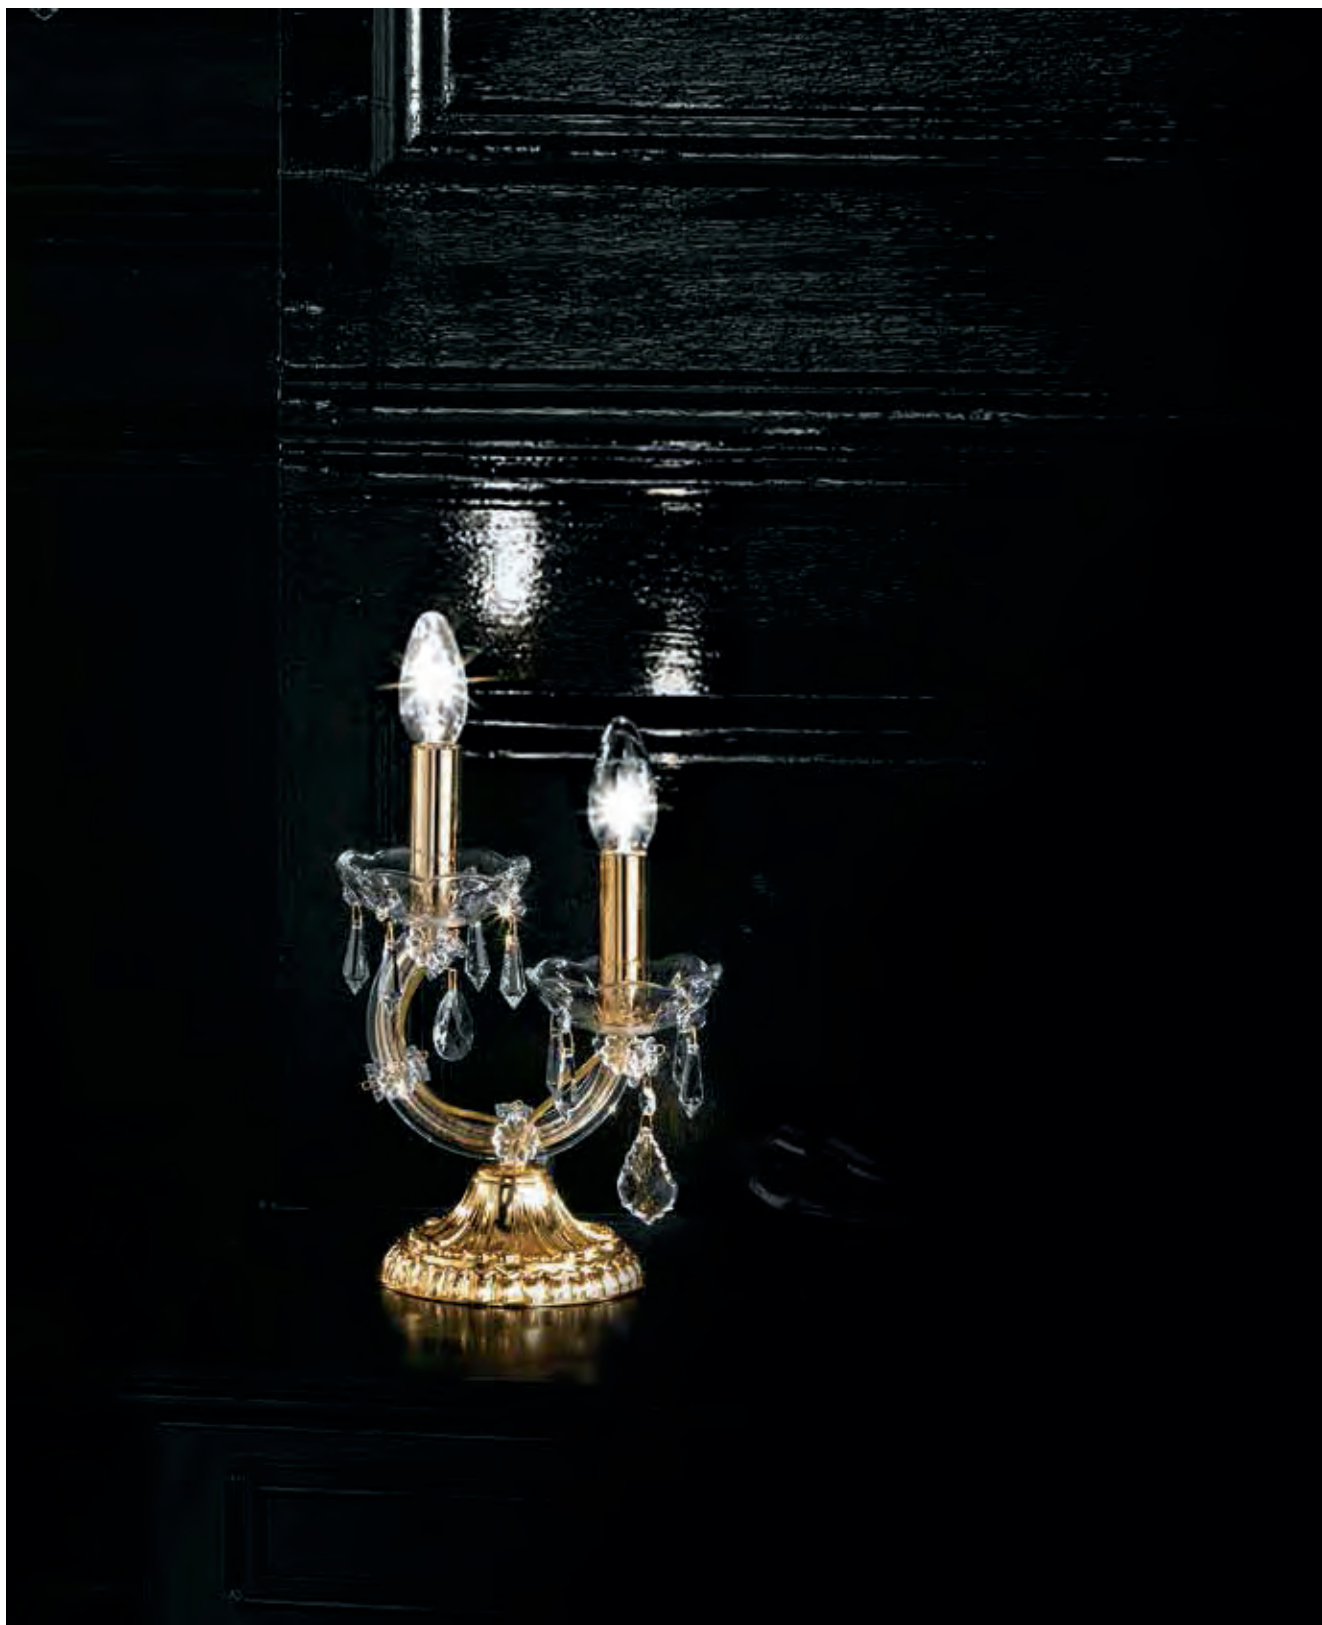

VE 1084/TL1 P

Ø 25 cm Ø 9.90"
 H 50 cm H 19.70"
 ◊ 1 x E14 max 40W

VE 1084/TL1 G

Ø 35 cm Ø 13.80"
 H 70 cm H 27.60"
 ◊ 1 x E27 max 60W

VE 1084/TL1 M

Ø 30 cm Ø 11.90"
 H 61 cm H 24.00"
 ◊ 1 x E27 max 60W

LIGHTSTYLE
www.light-style.co.uk
01702 719555

VE 860/TL1

L 20 cm L 7.90"
H 35 cm H 13.80"
Sp 21 cm Sp 8.30"

◊ 1 x E14 max 40W

Disponibile anche/available also

VE 940/TL2

Ø 20 cm Ø 7.90"
H 35 cm H 13.80"
◊ 2 x E14 max 40W

VE 940/TL1

Ø 20 cm Ø 7.90"
H 25 cm H 9.90"
◊ 1 x E14 max 40W

LIGHTSTYLE
www.light-style.co.uk
01702 719555

VE 944/TL3

Ø 45 cm Ø 17.80"
H 60 cm H 23.70"
◊ 3 x E14 max 40W

Disponibile anche/available also

VE 944/TL2

Ø 20 cm Ø 7.90"
H 35 cm H 13.80"
◊ 2 x E14 max 40W

VE 944/TL1