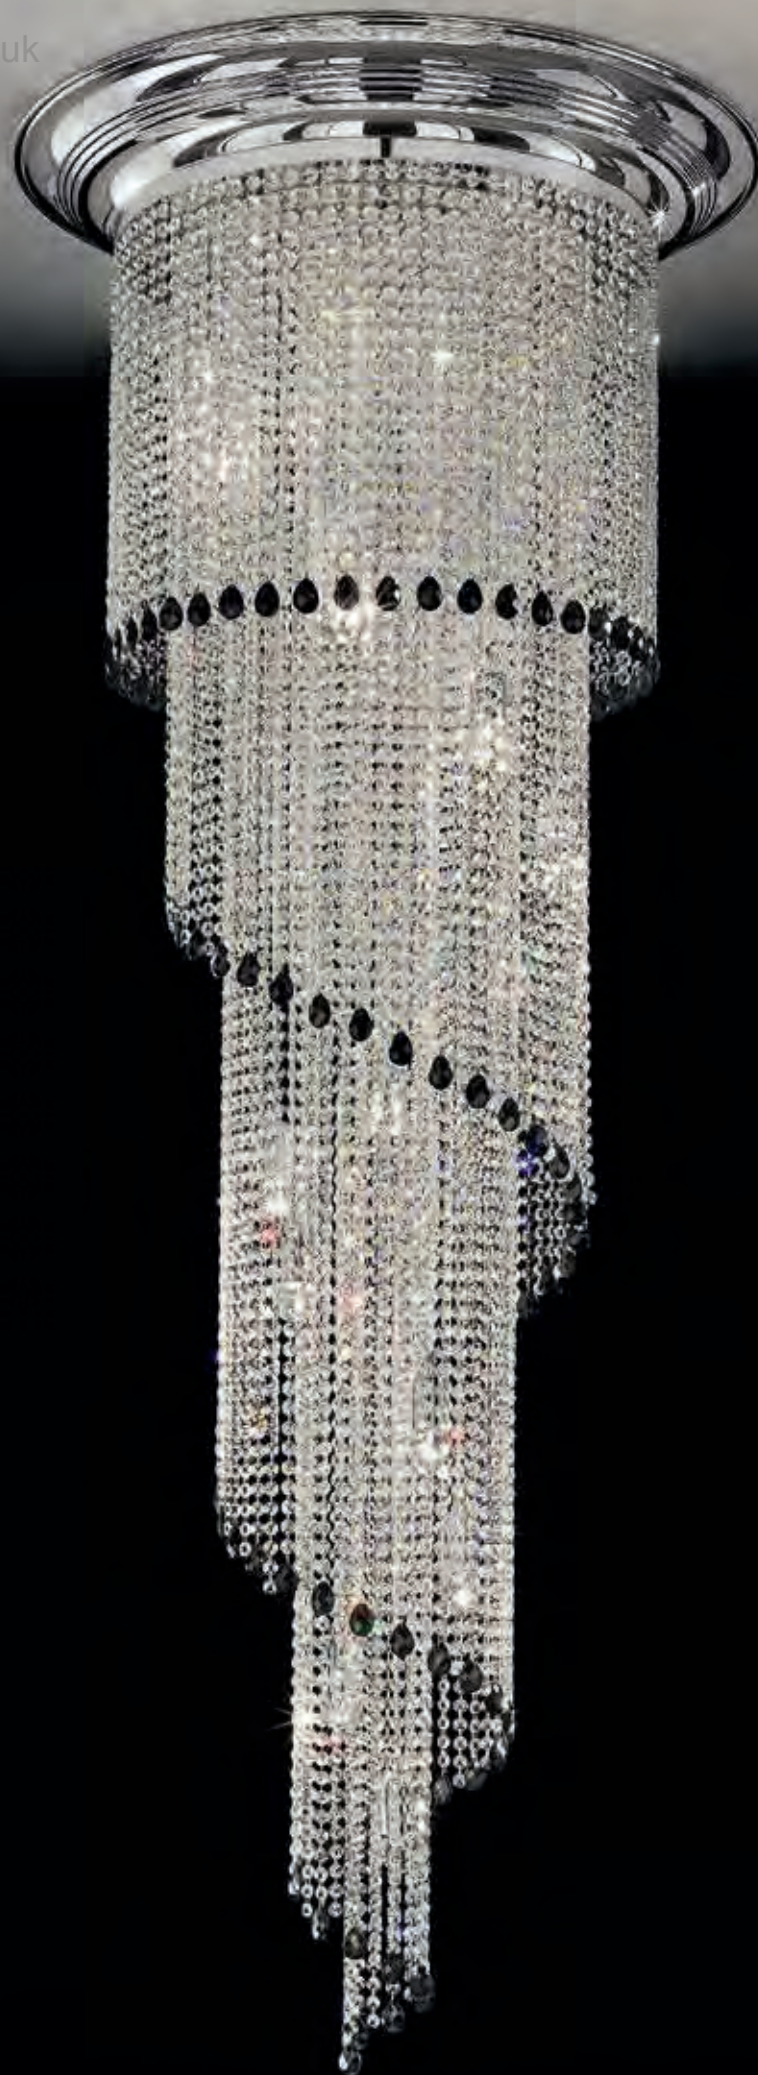

LIGHTSTYLE
www.light-style.co.uk
01702 719555

VE 841/G

Ø 77 cm   Ø 30.31"

H 200 cm   H 78.74"

Kg 28

☞ 13 x E27 max 60W