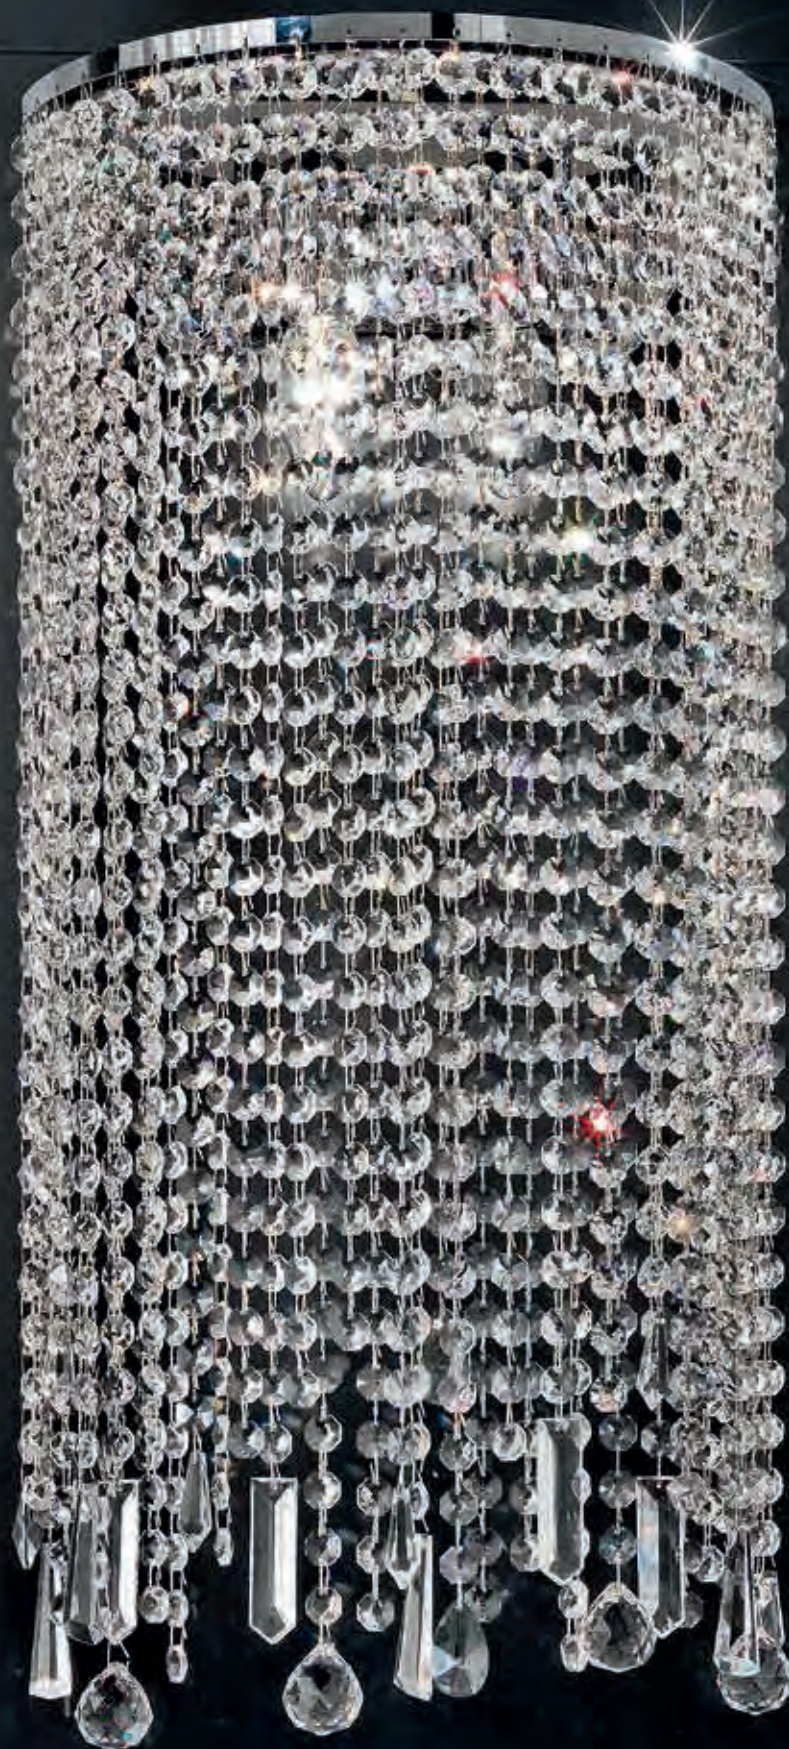

L 25 cm L 9.84"
H 30 cm H 11.81"
Sp 12 cm Sp 4.72"
◊ 2 x E14 max 40W

VE 812/A2 M

L 30 cm L 11.81"
H 38 cm H 14.96"
Sp 13 cm Sp 5.11"

◁ 2 x E14 max 40W

LIGHTSTYLE
www.light-style.co.uk
01702 719555

VE 812/A2 G