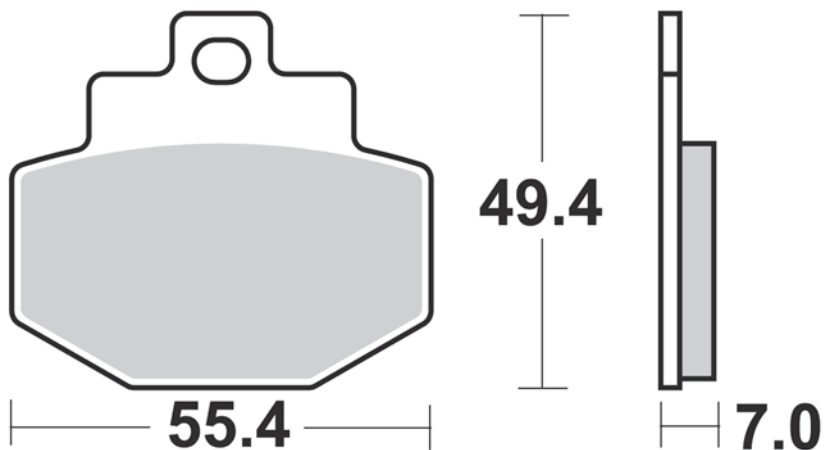

FL > pastiglia anteriore sinistra / front left pad
FR > pastiglia anteriore destra / front right pad
R > pastiglia posteriore / rear pad

Le immagini hanno il solo scopo di presentare i prodotti.
The images used are aimed at presenting the products only.

871

SM1

- Semimetallica polivalente
- Semi-metallic pad

MODELLO MODEL	CC	ANNO YEAR	POSIZIONE POSITION
BENELLI			
ADIVA	150	2000	R
GILERA			
RUNNER 4T ST	125	2008-2011	R
RUNNER VXR 4t (Grimeca)	125	2001-2003	R
RUNNER VXR 4t (Hengtong)	125	2001-2007	R
RUNNER VXR 4t (Grimeca)	180	2001-2005	R
RUNNER VXR 4t	200	2006	R
RUNNER VXR 4t (Grimeca)	200	2002-2005	R
RUNNER VXR 4t (Hengtong)	200	2002-2005	R
PIAGGIO			
SUPER HEXAGON GTX (12 WHEELS)	125	2001-2003	R
SUPER HEXAGON GTX (grimeca caliper)	125	2000	R
SUPER HEXAGON GTX (heng tong caliper)	125	2000	R
VESPA GRANTURISMO (Grimeca caliper)	125	2003-2006	R
VESPA GRANTURISMO (Heng Tong caliper)	125	2003-2007	R
VESPA GTS	125	2007-2011	R
VESPA GTS 4T SUPER	125	2009-2016	R

MODELLO MODEL	CC	ANNO YEAR	POSIZIONE POSITION
VESPA GTV 4T NAVY	125	2008	R
SUPER HEXAGON GTX	150	2000	R
SUPER HEXAGON GTX (12 WHEELS)	180	2001-2003	R
SUPER HEXAGON GTX (grimeca caliper)	180	2000	R
SUPER HEXAGON GTX (heng tong caliper)	180	2000	R
VESPA GT L GRANTURISMO (Grimeca cal.)	200	2003-2006	R
VESPA GT L GRANTURISMO (Heng Tong cal.)	200	2003-2006	R
SUPER HEXAGON GT-GTX	250	2000	R
VESPA GT 60	250	2006-2007	R
VESPA GTS	250	2005-2016	R
VESPA GTS ABS	250	2005-2016	R
VESPA GTV	250	2006-2009	R
VESPA GTV 4T NAVY	250	2008	R
VESPA GTS IE	300	2012-2016	R
VESPA GTS IE ABS	300	2016-2017	R
VESPA GTS IE TOURING	300	2011-2016	R
VESPA GTS SUPER	300	2008-2016	R
VESPA GTS SUPER SPORT	300	2010-2013	R