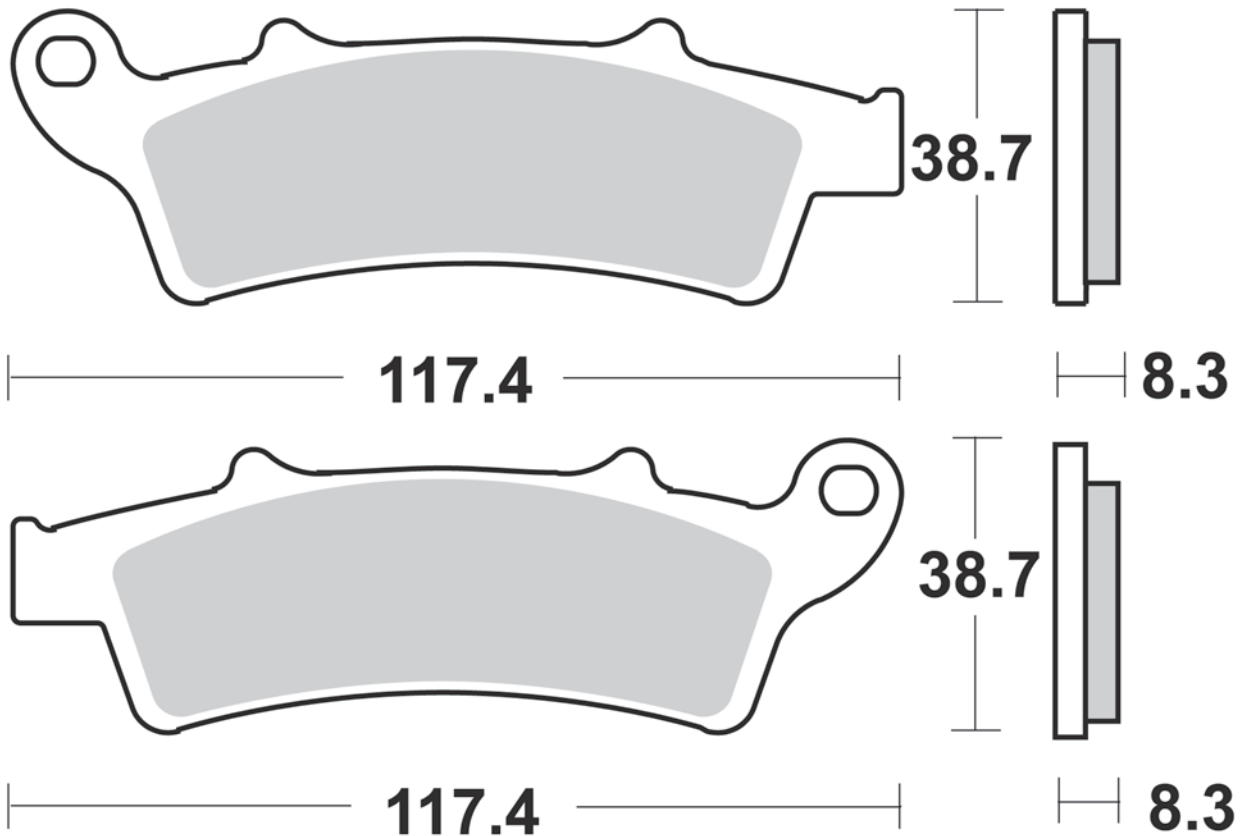

853

P30

- Sinterizzata scooter
- Scooter sintered pad

SM1

- Semimetallica polivalente
- Semi-metallic pad

MODELLO MODEL	CC	ANNO YEAR	POSIZIONE POSITION
APRILIA			
ATLANTIC	125	2003-2011	FL
SCARABEO	125	2004-2017	FL
ATLANTIC	200	2003-2004	FL
SCARABEO IE	200	2012-2016	FL
ATLANTIC	250	2005-2006	FL
SCARABEO	250	2005-2008	FL
SCARABEO LIGHT	250	2006-2008	FL
ATLANTIC	300	2010-2011	FL
SCARABEO	300	2009	FL
SCARABEO LIGHT	300	2009-2010	FL
ATLANTIC SPRINT	400	2005-2008	FL
ATLANTIC SPRINT	500	2005-2008	FL
KYMCO			
DOWNTOWN ABS	125	2016-2017	FR
DOWNTOWN i	125	2015-2016	FR