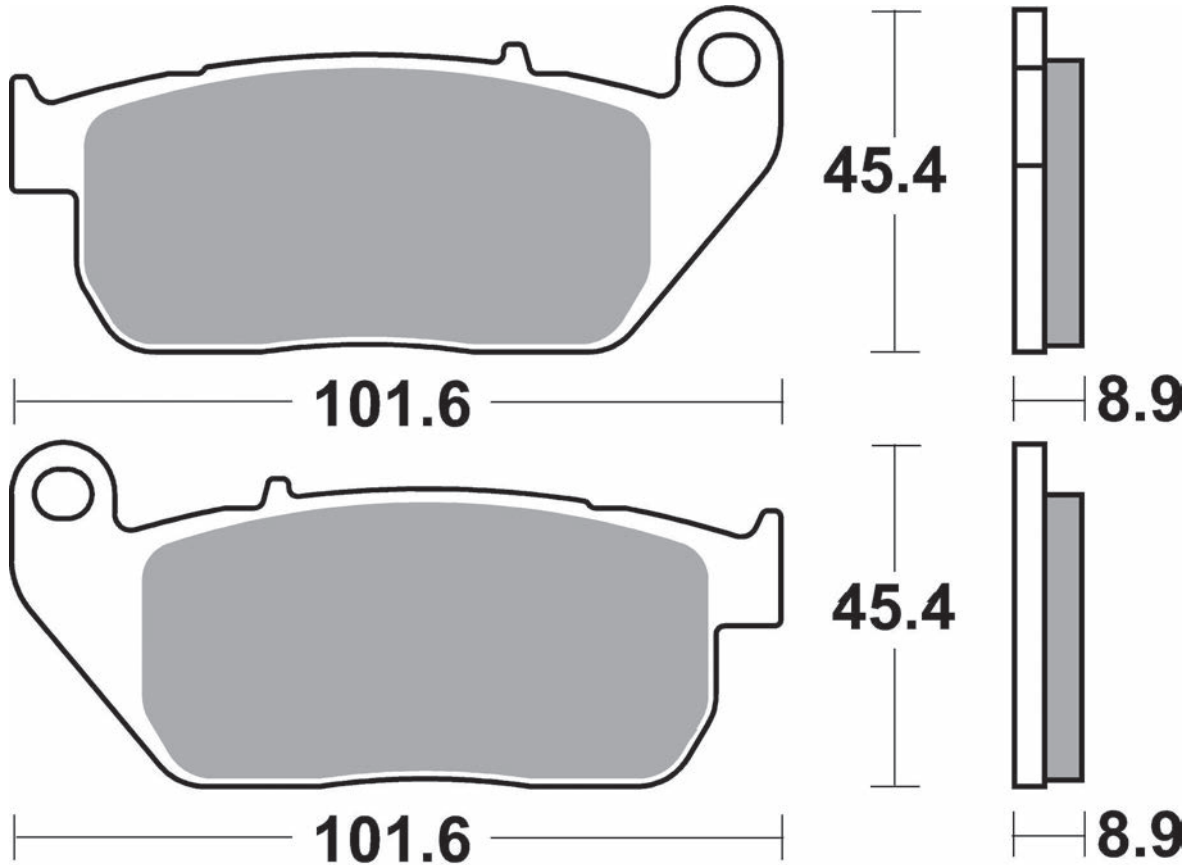

900

CM77

- Sinterizzata anteriore Harley Davidson
- Front cruiser sintered pad

SM1

- Semimetallica polivalente
- Semi-metallic pad

MODELLO MODEL	CC	ANNO YEAR	POSIZIONE POSITION
HARLEY D.			
XL 883 L SPORTSTER LOW	883	2007-2013	FL
XL 883 N IRON	883	2009-2013	FL
XL 883 R ROADSTER	883	2010-2011	FL/FR
XL 883 R SPORTSTER R	883	2005-2013	FL/FR
XL 883 SPORTSTER CUSTOM	883	2004-2010	FL
XLH 883 SPORTSTER	883	2004-2006	FL