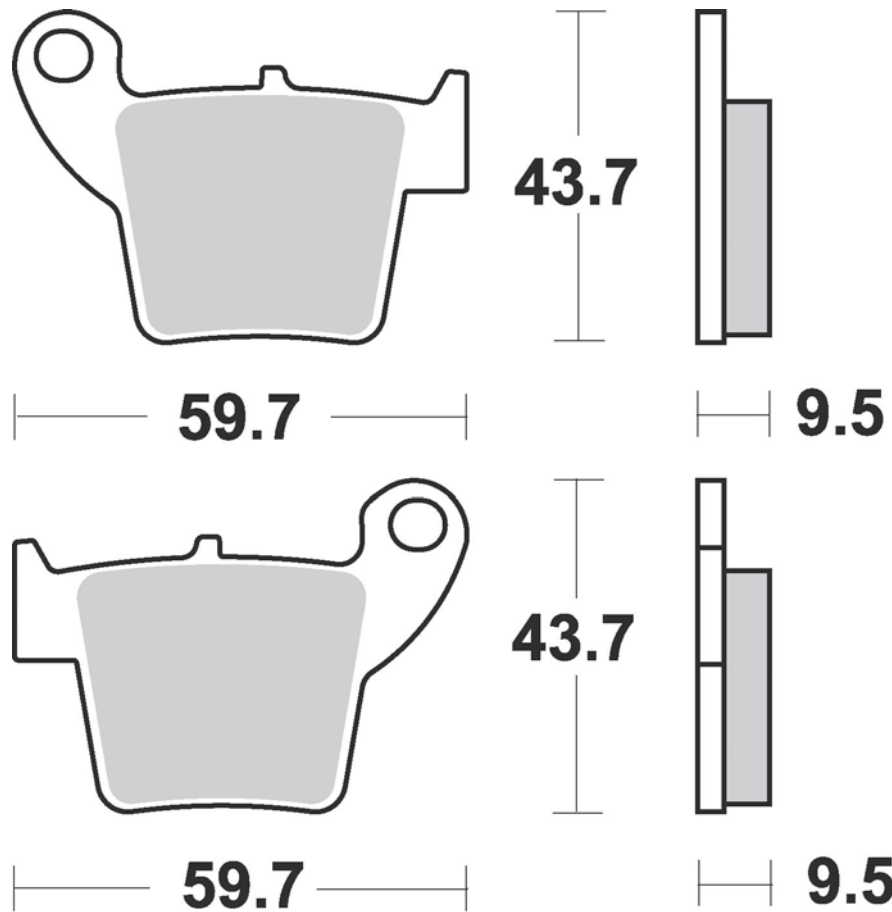

SM1

- Semimetallica polivalente
- Semi-metallic pad

MODELLO MODEL	CC	ANNO YEAR	POSIZIONE POSITION
FANTIC M.			
CABALLERO MOTARD	50	2010	R
CABALLERO REGOLARITA	50	2010	R
HONDA			
CR E	125	2002-2008	R
CR R	125	2002-2008	R
CRF R	150	2007-2017	R