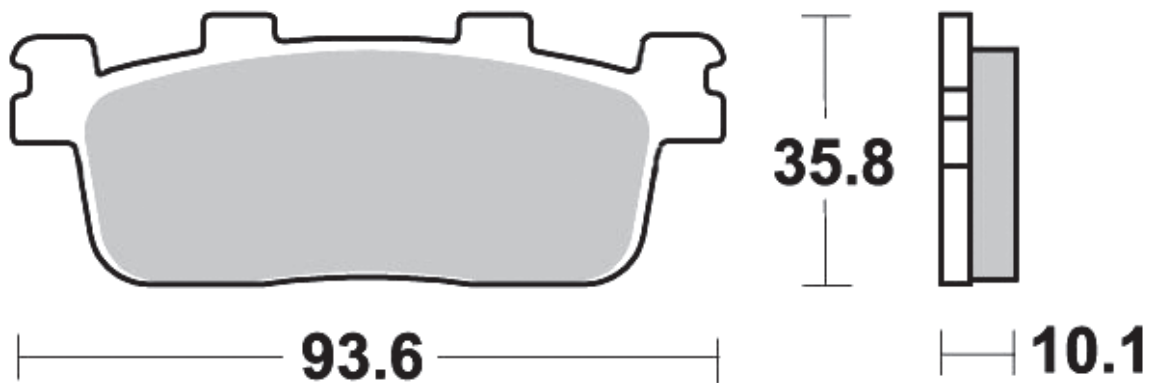

957

CM56

- Sinterizzata stradale post. uso sportivo
- Rear sintered pad

MODELLO MODEL	CC	ANNO YEAR	POSIZIONE POSITION
HONDA			
CROSSTOURER	1200	2012-2018	R
VFR F DCT	1200	2010-2016	R

958

SM1

- Semimetallica polivalente
- Semi-metallic pad