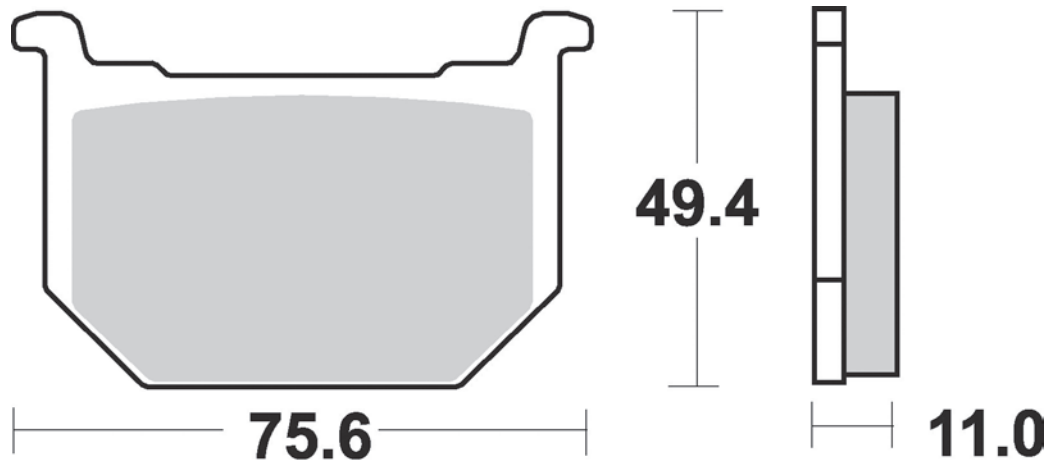

646

SM1

- Semimetallica polivalente
- Semi-metallic pad

MODELLO MODEL	CC	ANNO YEAR	POSIZIONE POSITION
GSX	400	1981-1987	FL/FR
GS L	450	1982-1983	FL
GS T	450	1982-1983	FL
GS E	550	1980-1983	FL/FR
GS E	700	1985-1988	FL/FR
GS ES	700	1985-1988	FL/FR
GV MADURA	700	1984-1987	FL/FR
GS	750	1980-1983	FL/FR

MODELLO MODEL	CC	ANNO YEAR	POSIZIONE POSITION
GSX	750	1980-1986	FL/FR
GSX S KATANA	750	1982-1985	FL/FR
GS	850	1980-1985	FL/FR
GS	1000	1980-1981	FL/FR
GV MADURA	1200	1985	FR
AGRATI G.			
STRADA GTA	125	1983-1985	FL