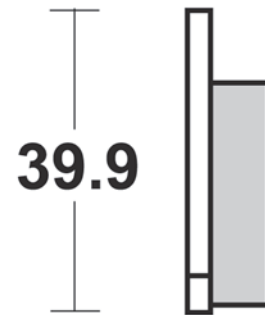

711

CM56

- Sinterizzata stradale post. uso sportivo
- Rear sintered pad

SM1

- Semimetallica polivalente
- Semi-metallic pad

39.9