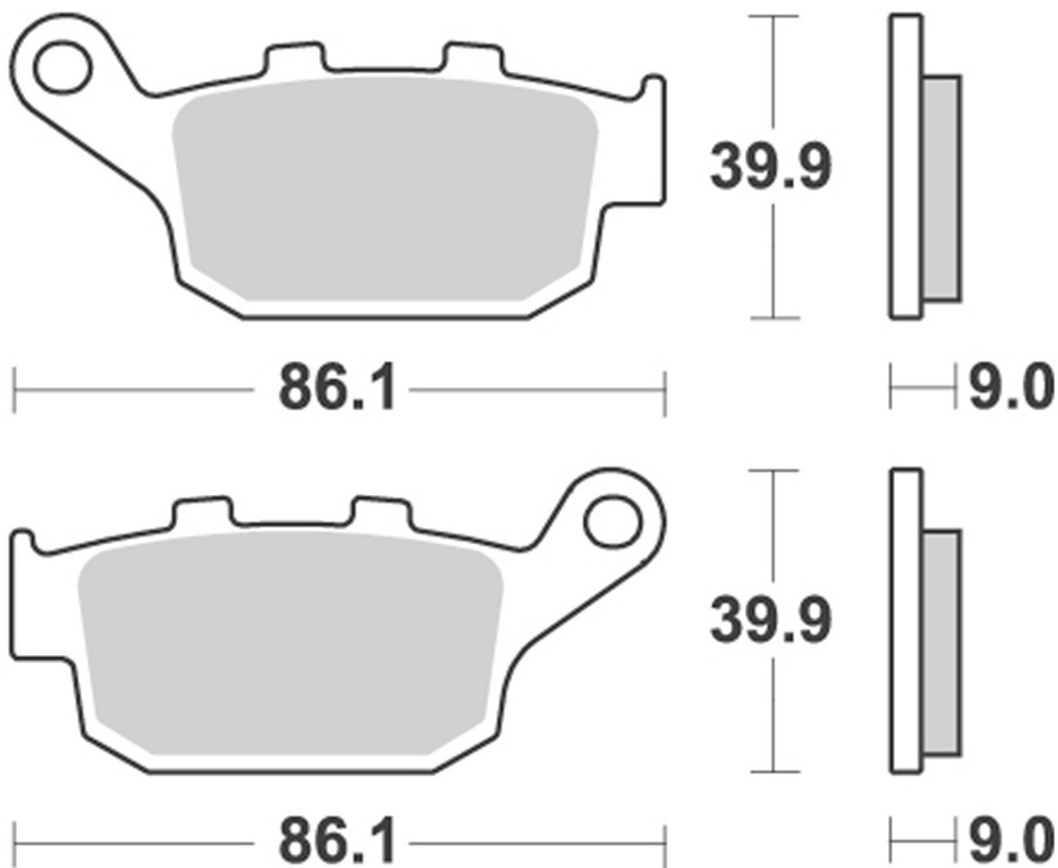

FL > pastiglia anteriore sinistra / front left pad
FR > pastiglia anteriore destra / front right pad
R > pastiglia posteriore / rear pad

Le immagini hanno il solo scopo di presentare i prodotti.
The images used are aimed at presenting the products only.

956

1. **CM56**
2. Sinterizzata stradale post. uso sportivo
   - Rear sintered pad

MODELLO MODEL	CC	ANNO YEAR	POSIZIONE POSITION
HONDA			
CBR R	250	2011-2013	R
CBR R ABS	250	2011-2013	R
CBR R ABS	300	2014-2017	R
CB F	500	2013-2018	R
CB X	500	2013-2019	R
CBR R	500	2013-2019	R
CB F	650	2014-2018	R
CBR F	650	2014-2018	R
CTX DCT ABS	700	2014-2016	R
CTX N DCT ABS	700	2014-2016	R
INTEGRA	750	2014-2018	R
NC S	750	2014-2017	R
NC S DCT	750	2014-2018	R
NC X	750	2014-2017	R
NC X DCT	750	2014-2018	R
NM4 VULTUS	750	2015-2016	R
X-ADV	750	2017-2018	R

MODELLO MODEL	CC	ANNO YEAR	POSIZIONE POSITION
KAWASAKI			
NINJA 650 ABS	650	2017-2019	R
VERSYS ABS	650	2015-2019	R
VULCAN S ABS	650	2015-2019	R
VULCAN S CAFE ABS	650	2017-2019	R
Z 650 ABS	650	2017-2019	R
Z 750 R	750	2011-2012	R
Z 750 R - ABS	750	2011-2012	R
Z 800	800	2013-2015	R
Z 800 ABS	800	2013-2016	R
Z 800e	800	2013-2015	R
Z 800e ABS	800	2013-2016	R
Z 900 ABS	900	2017	R
SUZUKI			
INAZUMA	250	2012-2017	R
INAZUMA F	250	2015-2017	R
GLADIUS	650	2009-2014	R
GLADIUS ABS	650	2009-2014	R
SV ABS	650	2016-2019	R
SV X ABS	650	2018-2019	R