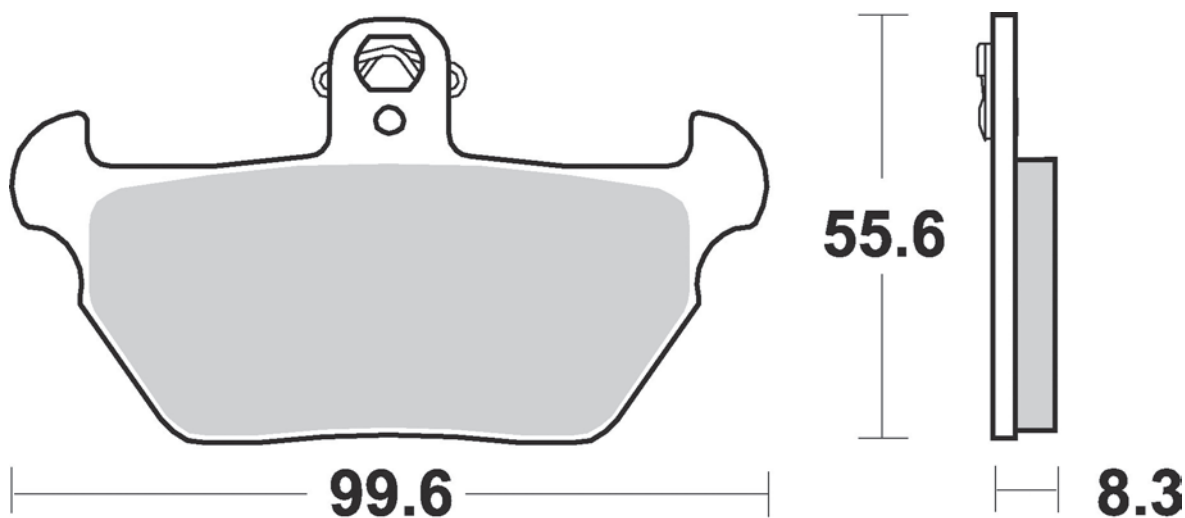

739

1. **SM1**
2. Semimetallica polivalente
   - Semi-metallic pad

MODELLO MODEL	CC	ANNO YEAR	POSIZIONE POSITION
BMW			
R 80 R	800	1991	FL/FR
R 80 R ROADSTER	800	1992-1993	FL/FR
K 100 LT	1000	1992	FL/FR
K 100 RS 16V	1000	1989-1993	FL/FR

MODELLO MODEL	CC	ANNO YEAR	POSIZIONE POSITION
BMW			
K1	1000	1989-1993	FL/FR
R 100 R	1000	1992-1996	FL/FR
R 100 R ROADSTER	1000	1992-1995	FR
K 1100 LT	1100	1992-2000	FL/FR
K 1100 RS	1100	1993-1996	FL/FR
R 1100 RS	1100	1993	FL/FR