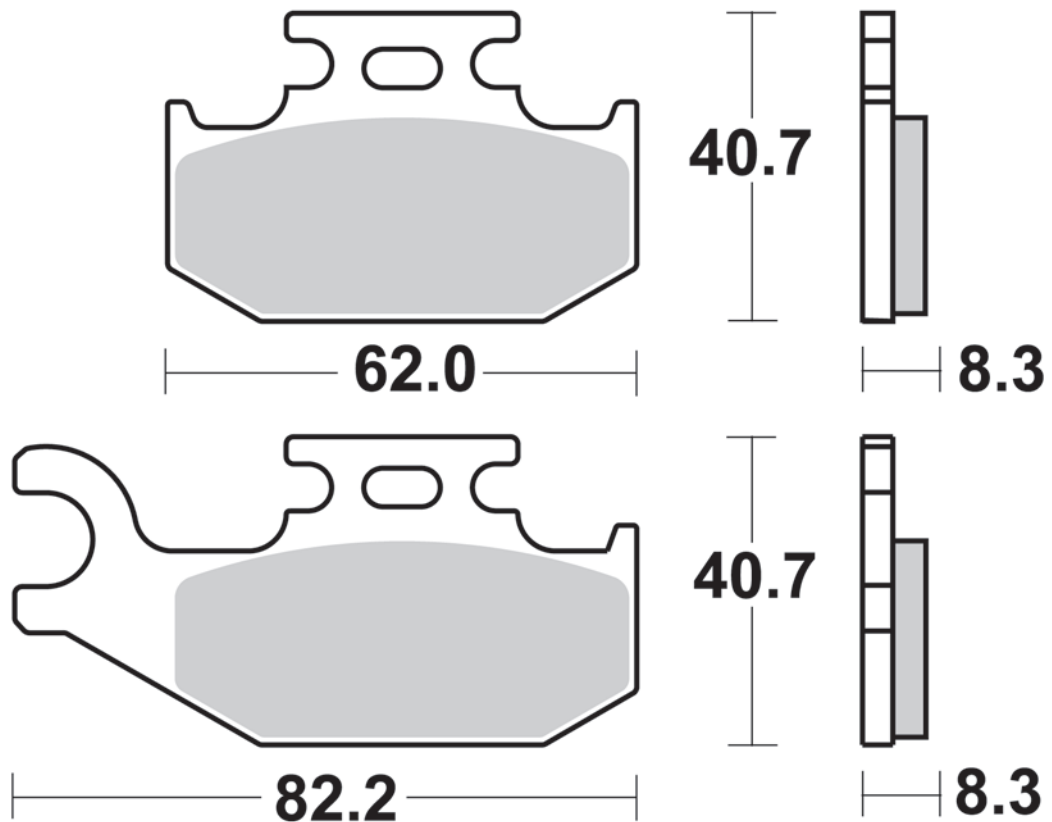

936

CM44

- Sinterizzata off-road
- Offroad sintered pad

MODELLO MODEL	CC	ANNO YEAR	POSIZIONE POSITION
SUZUKI			
LTA F	400	2008	FR
LTA X	450	2007-2009	FR
LT A KING QUAD	700	2005-2007	FR
LTA X	750	2007-2008	FR

MODELLO MODEL	CC	ANNO YEAR	POSIZIONE POSITION
YAMAHA			
YXR RHINO	450	2006-2008	R
YXR RHINO	660	2004-2007	R
YFM RN RAPTOR	700	2006-2009	R
YXR RHINO	700	2008-2012	R