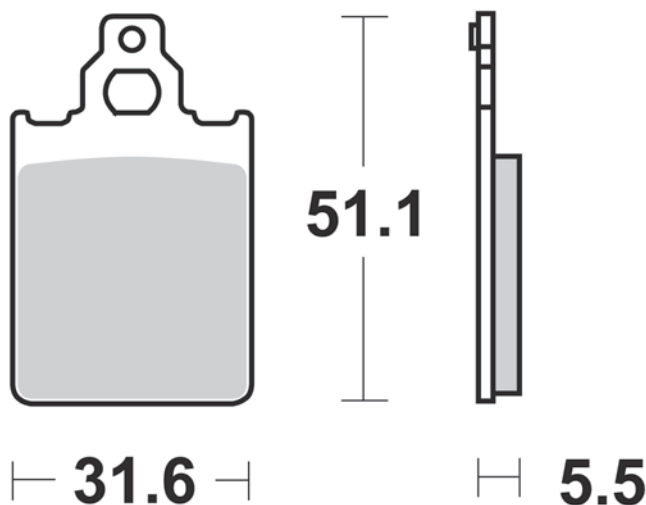

FL > pastiglia anteriore sinistra / front left pad
FR > pastiglia anteriore destra / front right pad
R > pastiglia posteriore / rear pad

Le immagini hanno il solo scopo di presentare i prodotti.
The images used are aimed at presenting the products only.

760

SM1

- Semimetallica polivalente
- Semi-metallic pad

MODELLO MODEL	CC	ANNO YEAR	POSIZIONE POSITION
ITALJET			
FORMULA	50	1994-1997	FL
FORMULA	125	1997	FL
LML			
STAR 2T (Rear Drum Model)	125	2010-2016	FR
STAR 4T (Rear Drum Model)	125	2010-2016	FR
STAR DELUXE (Rear Drum Model)	125	2001-2003	FR
STAR 2T (Rear Drum Model)	150	2010-2016	FR
STAR 4T (Rear Drum Model)	150	2010-2016	FR
STAR DELUXE (Rear Drum Model)	150	2001-2003	FR

MODELLO MODEL	CC	ANNO YEAR	POSIZIONE POSITION
STAR 4T (Rear Drum Model)	151	2010-2012	FR
STAR 4T (Rear Drum Model)	200	2010-2016	FR
PIAGGIO			
QUARTZ (Rear Drum Model)	50	1991-1995	FL
SKIPPER	80	1994-1995	FL
SKIPPER	125	1993-1997	FL
VESPA PX (Rear Drum Model)	125	2001-2011	FR
SKIPPER	150	1993-1997	FL
VESPA PX (Rear Drum Model)	150	1998-2016	FR
VESPA PX	200	1998-2007	FR