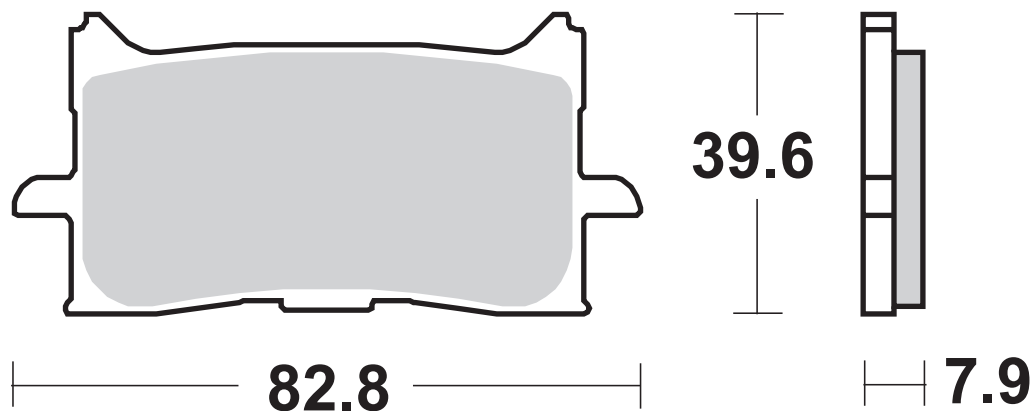

971

1. **CM55**
2. Sinterizzata stradale ant. uso sportivo
   - Front sintered pad

MODELLO MODEL	CC	ANNO YEAR	POSIZIONE POSITION
HONDA			
CB 125 R ABS	125	2018	FR
X-ADV	750	2017-2018	FL/FR
CRF L AFRICA TWIN ABS	1000	2016-2018	FL/FR
CRF L AFRICA TWIN ADVENTURE ABS	1000	2018	FL/FR