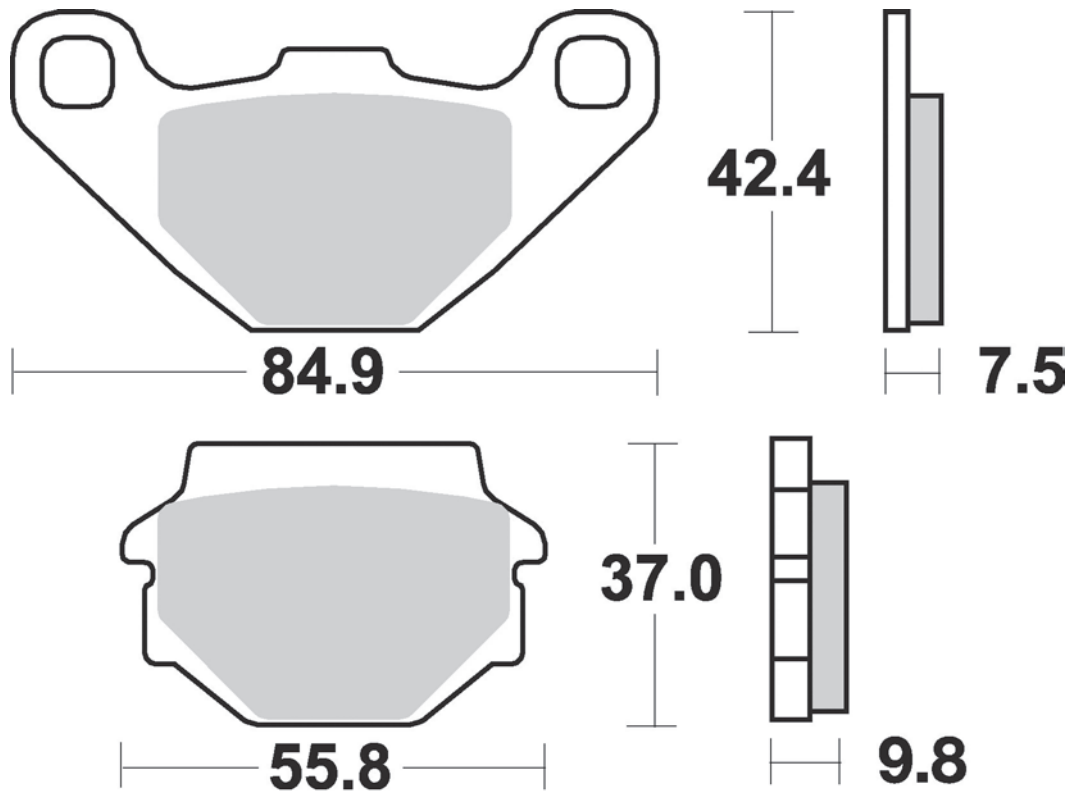

669

CM44

- Sinterizzata off-road
- Offroad sintered pad

SM1

- Semimetallica polivalente
- Semi-metallic pad

MODELLO MODEL	CC	ANNO YEAR	POSIZIONE POSITION
AEON			
AERO	50	2006	FL/FR
REGAL	50	2006	FL/FR
TORCH	50	2006	FL/FR
ELITE	125	2012-2013	R
MY	125	2012-2013	R
URBAN	125	2012-2013	R
PULSAR	150	2006	FL/FR
COBRA	220	2006-2011	R
OVERLAND	300	2006-2007	R
COBRA	350	2011-2012	R
URBAN i	350	2012-2013	R
COBRA	400	2010-2013	R
APRILIA			
SX	125	2008-2013	R
TUAREG WIND	600	1988-1990	FL/FR
MOTO 6.5	650	1995-2002	R
BETA			
4.0 MOTARD	350	2003-2005	R
CAGIVA			
CROSS	125	1988	R
N90	125	1990-1992	R
WMX	125	1989-1992	R
WMX	250	1989-1991	R
W12	350	1993	R
W16	600	1995-1997	R
FANTIC M.			
RIDER	50	1986-1987	FL
STRADA	50	1983-1986	FL/FR
HRD			
GS-MC-HK	80	1989-1992	R
GS-MC-HK	80	1989-1992	R
GS-MC-HK	125	1989-1992	R
GS-MC-HK	250	1989-1992	R
GS-HK	255	1991-1992	R
HUSABERG			
FE	350	1993	R
MC	350	1990-1992	R
FC	450	1993	R
FE	501	1993	R
MC	501	1990-1992	R
FC	600	1993	R
HUSQVARNA			
CR	125	1990-1994	R
WR	125	1990-1994	R
CR	250	1990-1994	R

MODELLO MODEL	CC	ANNO YEAR	POSIZIONE POSITION
WR	250	1990-1994	R
WR	260	1990-1994	R
TE	350	1989-1991	R
TE	510	1990-1991	R
TC 610	600	1991	R
TE 610	600	1991	R
WRK	600	1989-1990	R
KAWASAKI			
KH	100	1983-1986	FL
ELIMINATOR	125	1998-1999	R
ELIMINATOR	125	2000-2007	R
KMX	125	1986-2003	R
KX	125	1983-1986	FL
KX	125	1986-1988	R
KDX	200	1986-2006	FL
KMX	200	1988-1989	R
KLE	250	1983-1985	FL
KLR	250	1984-1991	FL
KLR	250	1984-1991	R
KR	250	1985	FL/FR
KSF MOJAVE	250	1987-2004	FL/FR
KX	250	1984-1986	FL
KX	250	1987-1988	R
KX F	250	1987-1988	FL
KXT	250	1987-1988	FL/FR
ZZR	250	1990-1992	R
KLF BAJOU	300	1989-2001	FL/FR
KLR	350	1985-1986	FL
FX R	400	1986-1987	FL
ZR	400	1983-1984	FL
ZX	400	1984-1985	FL
EX R NINJA	500	1994-2008	R
GPZ S	500	1989-1992	FL/FR
GPZ S	500	1993-2006	R
KLE	500	1991-2007	R
KX	500	1983-1986	FL
KX	500	1986-1988	R
KZR	500	1983-1985	FL
KZ F	550	1983-1984	FL
ZR	550	1983-1985	FL/FR
KLR	600	1985-1992	FL
KLR	650	1987-2007	R
Z 1000	1000	1981-1983	FL/FR
Z 1000	1000	1981-1983	R
KRAMIT			
ER- MC	125	1989-1993	R
ER- MC	250	1990-1992	R