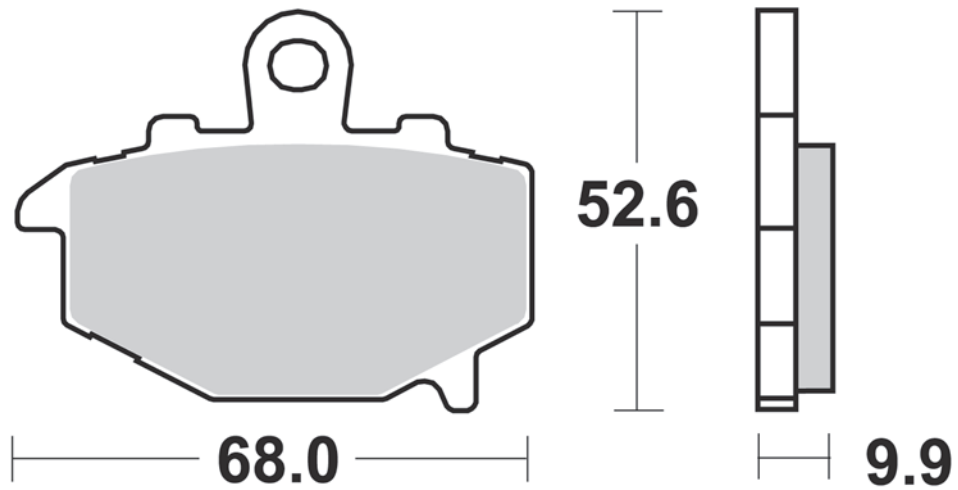

MODELLO MODEL	CC	ANNO YEAR	POSIZIONE POSITION
------------------	----	--------------	-----------------------

775

CM56

- Sinterizzata stradale post. uso sportivo
- Rear sintered pad

SM1

- Semimetallica polivalente
- Semi-metallic pad