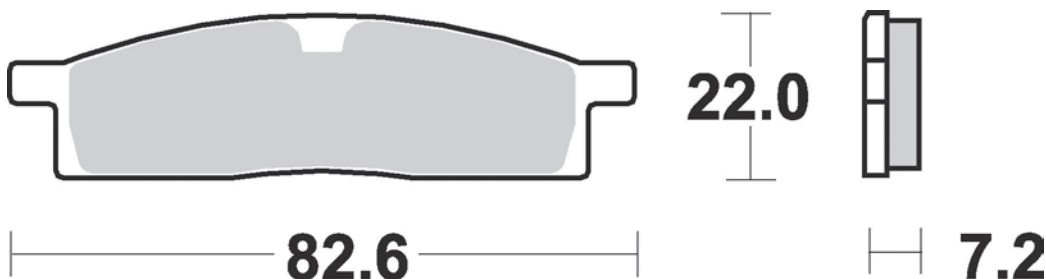

MODELLO MODEL	CC	ANNO YEAR	POSIZIONE POSITION
YAMAHA			
DT LCD	50	1996	FL
YZ	65	2018-2019	FL
YZ	80	1986-2001	FL
YZ	85	2002-2017	FL
YZ LW	85	2018-2019	FL
TT R	125	2000-2007	FL

MODELLO MODEL	CC	ANNO YEAR	POSIZIONE POSITION