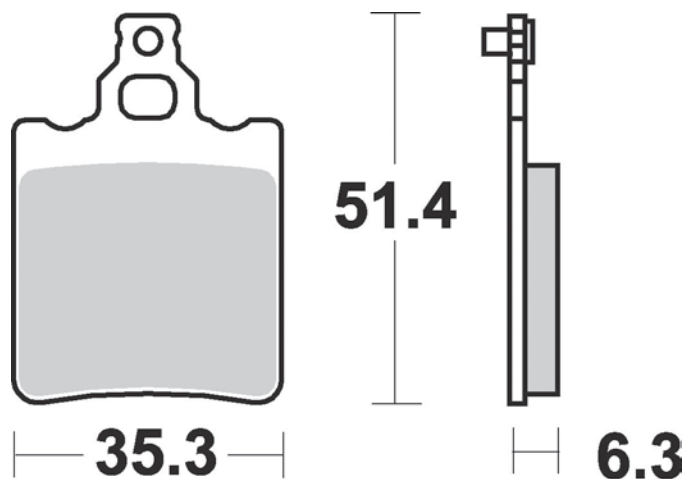

648

SM1

- Semimetallica polivalente
- Semi-metallic pad

MODELLO MODEL	CC	ANNO YEAR	POSIZIONE POSITION
TIGER XLE	125	1986-1988	R
APRILIA			
AF1	50	1986-1989	R
AF1 FUTURA - AE	50	1990	R
AF1 REPLICA	50	1989-1990	R
EUROPA	50	1990-1995	R
MX	50	2003	R
RS Extrema	50	1996-1998	R
RS REPLICA	50	1999-2006	R
RX	50	1989-2004	R
RX RACING	50	2004-2006	R
TUAREG RALLY	50	1991-1994	R
TUONO	50	2003-2007	R
AF1	125	1985-1986	FR
AF1	125	1985-1986	R
TUAREG WIND	125	1988-1989	R

MODELLO MODEL	CC	ANNO YEAR	POSIZIONE POSITION
CLIMBER	250	1989-1992	R
CLIMBER 280 R	276	1993-1994	R
TX 312	276	1987-1988	R
BENELLI			
BXK	125	1988-1994	R
BETA			
KR ADVENTURE	50	1987-1989	FL
KR ADVENTURE	50	1987-1989	R
MX	50	1990-1994	FL
MX	50	1990-1994	R
RK-6	50	1994-1997	R
RR (Grimeca cal.)	50	1994-1997	R
4.0 Alp	350	2003-2005	R
CAGIVA			
K3	50	1992-1993	R
COCIS	80	1989-1991	R