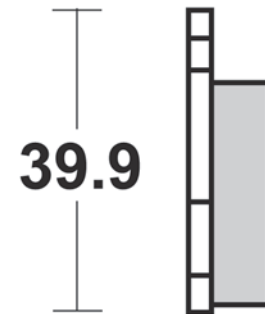

711

CM56

- Sinterizzata stradale post. uso sportivo
- Rear sintered pad

SM1

- Semimetallica polivalente
- Semi-metallic pad

39.9

86.1

10.7

39.9

86.1

10.7

MODELLO MODEL	CC	ANNO YEAR	POSIZIONE POSITION
BUELL			
BLAST	500	2001-2007	R
XB9R FIREBOLT	984	2002-2006	R
XB9S LIGHTNING	984	2002-2006	R
XB9SX CityX	984	2005-2009	R
M2 CYCLONE	1200	1998-2002	R
M2 CYCLONE	1200	1998-2002	R
S1 LIGHTNING	1200	1998-2002	R
S3 THUNDERBOLT	1200	1998-2002	R
S3T THUNDERBOLT	1200	1998-2002	R
X1 LIGHTNING	1200	1999-2002	R
XB12R FIREBOLT	1200	2004-2009	R
XB12S LIGHTNING	1200	2003-2008	R
XB12SS / SCG	1200	2009	R
XB12SS LIGHTNING LONG	1200	2005-2006	R
XB12X ULYSSES	1200	2005-2007	R
XBRR	1340	2006	R
HONDA			
YUPI	50	1990	FL
CB 125 R ABS	125	2018	R
PANTHEON	125	2003-2007	R
PANTHEON	150	2003-2007	R
CB F HORNET	250	1996-2001	R
CBR HURRICANE	250	1987-1988	R
CBR RJ	250	1988-1990	R
FORESIGHT	250	2001-2007	R
NSR R	250	1988-1989	R
VTR	250	1998	R
XELVIS V-25	250	1997	R
CB	400	1989-1991	R
NTV BROS	400	1988-1995	R
VFR R	400	1987-1988	R
VFR R	400	1991-1993	R
CBR F	600	1989-1990	R
NTV BROS HAWK	600	1988-1990	R