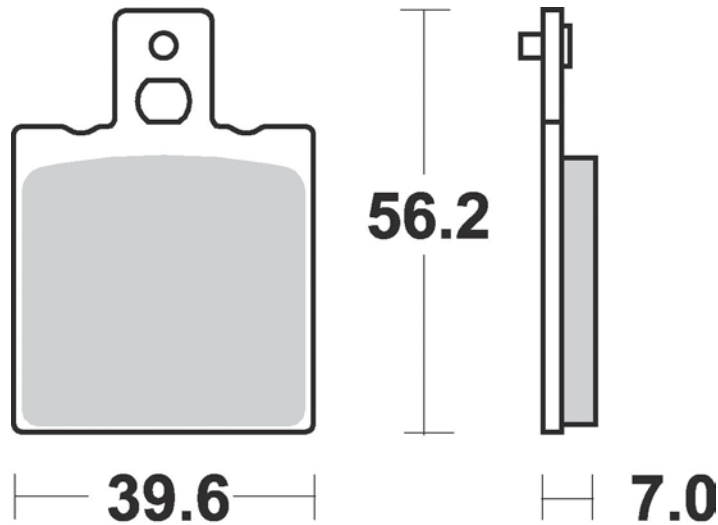

612

CM56

- Sinterizzata stradale post. uso sportivo
- Rear sintered pad

SM1

- Semimetallica polivalente
- Semi-metallic pad

MODELLO MODEL	CC	ANNO YEAR	POSIZIONE POSITION
AGRATI G.			
TIGER XLE	50	1986-1988	FL
TIGER XR XRD	125	1985-1987	FL
APRILIA			
ET TUAREG	50	1986-1990	FL
ET TUAREG	50	1986-1990	R
RS Extrema	50	1993-1995	R
RS Extrema	50	1993-1998	FL
AF1	125	1987-1989	R
AF1 FUTURA	125	1990-1992	R
AF1 REPLICCA	125	1988-1989	R
AF1 SINTESI	125	1988-1990	R
CLASSIC	125	1996	R
ETX	125	1984-1988	FR
ETX	125	1984-1988	R
EUROPA	125	1990-1992	R
EUROPA	125	1990-1992	R
RED ROSE	125	1990-1994	R
RS	125	1995-2005	R
RS Extrema	125	1992-1997	R
RS R PISTA	125	2004	R
RS R PISTA	125	2004	R
RS REPLICCA	125	1992-1997	R
SPORT PRO	125	1992-1994	R
TUAREG RALLY	125	1989-1990	R
TUAREG RALLY	125	1991-1994	R
TUAREG WIND	125	1990-1991	R
TUONO	125	2003-2007	R
LEONARDO	150	1997-1998	FL
GP REPLICCA	250	1991-1994	R
RS PISTA	250	2004	R
TUAREG RALLY	250	1986-1987	R
Tuareg	350	1988-1989	R
TUAREG WIND	350	1987-1989	R
ETX	600	1986-1987	R
TUAREG WIND	600	1988-1990	R
BENELLI			
2C SPORT	125	1982-1990	FL/FR
2C TURISMO	125	1982-1989	FL/FR
BX	125	1989-1994	R
BXK	125	1988-1994	FL
JARNO	125	1989-1994	R
VELVET	125	1999-2007	R
VELVET	150	1999-2007	R
354 SPORT	350	1983-1986	FL/FR
354 SPORT	350	1983-1986	R
354 SPORT	350	1983-1986	R
504 SPORT	500	1978-1982	FL/FR
654 SPORT	650	1978-1986	FL/FR
654 SPORT	650	1978-1986	R
654 SPORT	650	1978-1986	R
TORNADO TRE	900	2001-2002	R

MODELLO MODEL	CC	ANNO YEAR	POSIZIONE POSITION
TORNADO TRE	900	2001-2002	R
TNT	1130	2004	R
BETA			
QUADRA (Rear Drum Model)	50	1997-2001	FL
TEMPO	50	1997-1998	FL
ALP	240	1996-1999	R
GS RV	250	1980-1984	FL
GS RV	500	1982-1984	FL
BIMOTA			
YB7	400	1989	R
V-DUE	500	1997-2000	R
V-DUE	500	1997-2000	R
BELLARIA	600	1991-1993	R
BELLARIA	600	1991-1993	R
YB9	600	1997-2000	R
YB9	600	1997-2000	R
BB1 SUPERMONO	650	1996-2000	R
DB1	750	1986-1987	R
DB1	750	1986-1987	R
DB1 RS	750	1987-1989	R
DB1 RS	750	1987-1989	R
SB7	750	1995-2000	R
SB7	750	1995-2000	R
YB4 EI	750	1987-1991	R
YB4 EI	750	1987-1991	R
YB6	750	1987-1990	R
YB6	750	1987-1990	R
TESI 1D 851	851	1990-1991	R
TESI 1D 851	851	1990-1991	R
DB2 SR	904	1993-2000	R
DB2 SR	904	1993-2000	R
DB3 MANTRA	904	1995-2000	R
DB3 MANTRA	904	1995-2000	R
DB4	904	1998-1999	R
DB4	904	1998-1999	R
DB4 I.E.	904	2000-2001	R
DB4 I.E.	904	2000-2001	R
TESI 1D 906	904	1993-2000	R
TESI 1D 906	904	1993-2000	R
DIECI	1000	1991-1995	R
DIECI	1000	1991-1995	R
DIECI BIPOSTO	1000	1992-1995	R
DIECI BIPOSTO	1000	1992-1995	R
SB8K GOBERT	1000	2006	R
SB8K GOBERT	1000	2006	R
SB8R	1000	1997-2000	R
SB8R	1000	1997-2000	R
TESI 2D	1000	2005-2006	R
TESI 2D	1000	2005-2006	R
YB11	1000	1996-2000	R
YB11	1000	1996-2000	R
YB6	1000	1988-1989	R