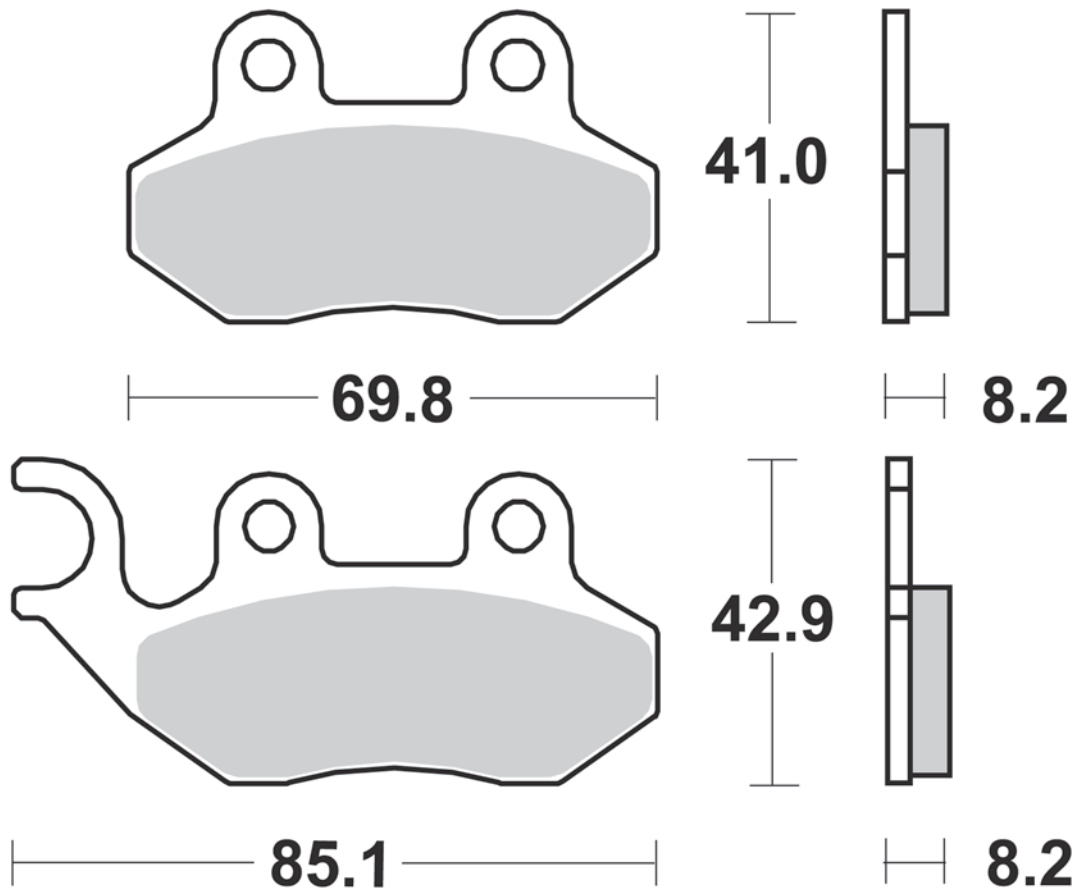

796

SM1

- Semimetallica polivalente
- Semi-metallic pad

MODELLO MODEL	CC	ANNO YEAR	POSIZIONE POSITION
CAGIVA			
PASSING	125	1994	FL
PEUGEOT			
TWEET (Rear Drum Model)	50	2010-2013	FL
TWEET RS	50	2010-2013	FL
TWEET	125	2012-2017	FL
TWEET (Rear Drum Model)	125	2010-2012	FL
TWEET RS	125	2010-2017	FL
TWEET (Rear Drum Model)	150	2010-2012	FL
TWEET RS	150	2010-2013	FL
LXR	200	2010-2014	FL
PGO			
PMS	50	1999	FL
T REX	50	1999	FL
PMS	110	1999	FL
T REX	110	1999	FL
T REX	125	1999	FL
T REX	150	2001	FL
SYM			
FIDDLE II	50	2008-2011	FL
FIDDLE III (Rear Drum Model)	50	2014-2016	FL
JET 4	50	2010-2011	FL
JET 4 R (Rear Drum Model)	50	2011-2014	FL
JET BASIX	50	2006-2009	FL
JET EURO X	50	2006-2010	FL
JET EURO XS	50	1999-2005	FL
JET SPORT X	50	2006-2010	FL
JUNGLE	50	1999-2002	FL
MASK	50	2000-2005	FL
RED DEVIL	50	1999-2009	FL
SYMPHONY	50	2009-2011	FL
SYMPHONY S	50	2010-2018	FL
SYMPHONY SR	50	2010-2016	FL
SYMPLY	50	2007-2011	FL
XPRO (Rear Drum Model)	50	2013-2016	FL

MODELLO MODEL	CC	ANNO YEAR	POSIZIONE POSITION
JET	100	1999-2000	FL
JUNGLE	100	1999-2002	FL
ATTILA	125	1999-2000	FL
CITY COM	125	2008-2010	FL
FIDDLE II	125	2008-2011	FL
FIDDLE III (Rear Drum Model)	125	2014-2016	FL
FIDDLE III CBS	125	2018	FL
HD EVO i	125	2007-2011	FL
HD S EVO	125	2007	FL
HD2	125	2010-2016	FL
JET 14	125	2017-2018	FL
JET 4	125	2009-2011	FL
MEGALO	125	2000-2007	FL
SR	125	1998	FL
SUPER DUKE	125	1999-2002	FL
SYMPHONY	125	2009-2011	FL
SYMPHONY S	125	2010-2016	FL
SYMPHONY SR	125	2010-2016	FL
SYMPLY	125	2007-2008	FL
SYMPLY II	125	2009-2011	FL
XPRO (Rear Drum Model)	125	2013-2016	FL
FIDDLE II	150	2008-2011	FL
SUPER DUKE	150	1999-2002	FL
SYMPHONY	150	2010-2011	FL
SYMPHONY S	150	2010-2016	FL
SYMPHONY SR	150	2010-2016	FL
FIDDLE III	200	2014-2016	FL
H 200 SE	200	2006	FL
HD EVO i	200	2007-2012	FL
HD S EVO	200	2007	FL
HD2 i	200	2010-2016	FL
CITY COM 300i	300	2008-2011	R
CITY COM 300i	300	2008-2011	FL
CITYCOM S	300	2015-2016	FL
CITYCOM S	300	2015-2016	R