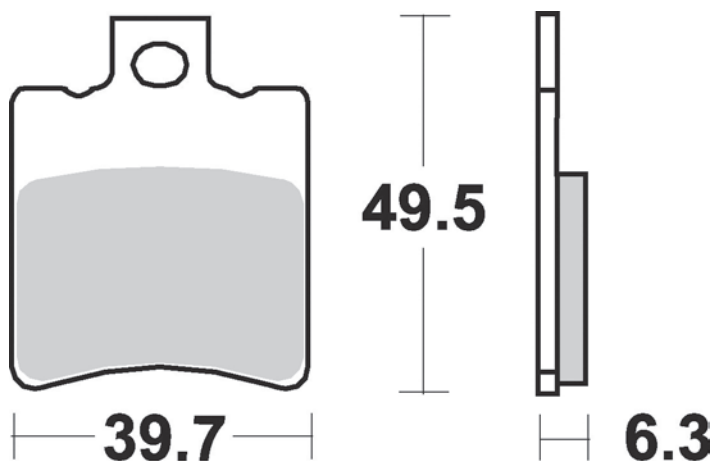

761

SM1

- Semimetallica polivalente
- Semi-metallic pad

MODELLO MODEL	CC	ANNO YEAR	POSIZIONE POSITION
APRILIA			
AMICO SPORT LX	50	1992	FL
AREA 51	50	1998-2002	FL
AREA 51	50	1998-2002	R
AREA 51 SBK	50	2000-2002	FL
AREA 51 SBK	50	2000-2002	R
GULLIVER	50	1997-1999	FL
HABANA	50	1998-2002	FL
RALLY AC	50	1995-2000	FL
RALLY LC	50	1997	FL
RALLY LC	50	1997	R
SCARABEO	50	1994-2005	FL
SCARABEO 2T (Rear Drum Model)	50	2006-2017	FL
SCARABEO 4T (Rear Drum Model)	50	2002-2016	FL

MODELLO MODEL	CC	ANNO YEAR	POSIZIONE POSITION
SCARABEO DE-LUX	50	1998	FL
SCARABEO DE-LUX	50	1998	R
SCARABEO DITECH	50	2001-2004	FL
SONIC (Rear Drum Model)	50	1998-2008	FL
SONIC GP (Rear Drum Model)	50	1998-2008	FL
SR R FACTORY	50	2007-2017	FL
SR R H2O 2T EURO4	50	2018	FL
SR RACING	50	2000	FL
SR STEALTH LC	50	1996-2000	R
SR STEALTH LC	50	1996-2000	FL
SR STREET	50	2003-2017	FL
LEONARDO	125	1996	FL
LEONARDO	125	1996-1998	R
LEONARDO	150	1997-1998	R