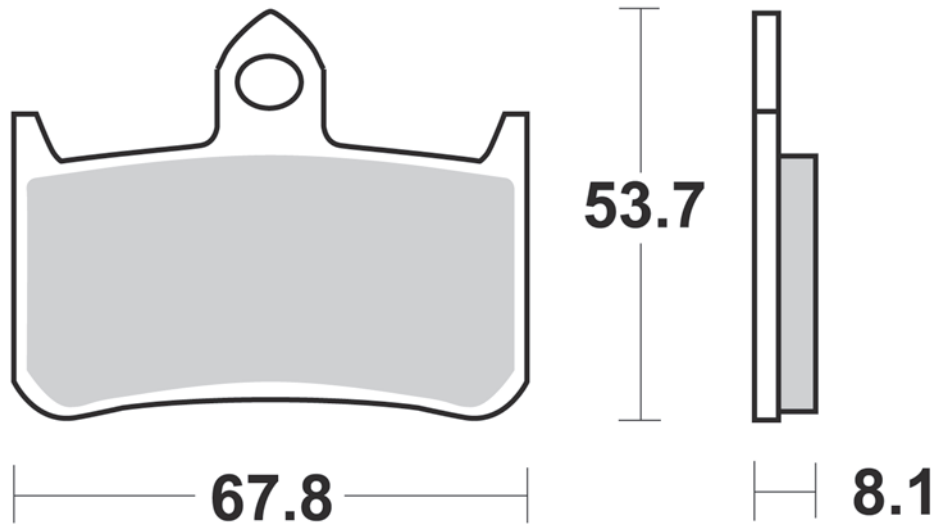

756

CM55

- Sinterizzata stradale ant. uso sportivo
- Front sintered pad

SM1

- Semimetallica polivalente
- Semi-metallic pad

MODELLO MODEL	CC	ANNO YEAR	POSIZIONE POSITION
HONDA			
RS GP	125	1991-1996	FR
RS R	125	1991-1996	FR
CB F HORNET	250	1996-2001	FR
RS GP	250	1990-1992	FR
RS R	250	1990-1992	FL/FR
NTV BROS	400	1988-1995	FR
RVF RR	400	1990	FL/FR
VFR R	400	1991-1993	FL/FR

MODELLO MODEL	CC	ANNO YEAR	POSIZIONE POSITION
NTV BROS HAWK	600	1988-1990	FL/FR
RVF RC45	750	1994-1997	FL/FR
VFR R	750	1988-1991	FL/FR
CB F HORNET	900	2002-2006	FL/FR
CBR RR	900	1992-1997	FL/FR
CB F Big one	1000	1993-1995	FL/FR
VTR F FIRESTORM	1000	1997-2007	FL/FR
VTR F SUPER HAWK	1000	1997-2007	FL/FR
CB X4	1300	1997-2000	FL/FR