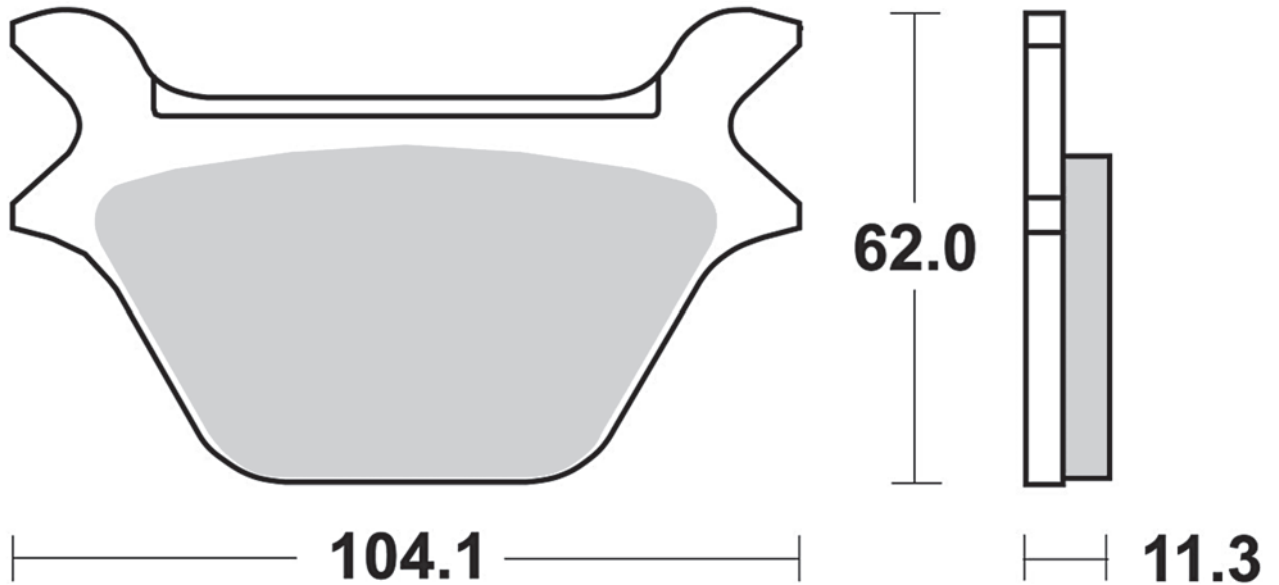

734

CM88

- Sinterizzata posteriore Harley Davidson
- Rear cruiser sintered pad

MODELLO MODEL	CC	ANNO YEAR	POSIZIONE POSITION
HARLEY D.			
XLH 883 SPORTSTER	883	1985-1999	R
XLH 1200 SPORTSTER	1200	1987-1999	R
FLH 1340 83	1340	1989-1999	R
FLSTC 1340 HERITAGE SOFTAIL CLASSIC	1340	1989-2002	R
FLSTC FAT BOY	1340	1989-2002	R
FLSTC HERITAGE SOFTAIL CLASSIC	1340	1989-1999	R
FLSTF FAT BOY	1340	1989-1999	R
FXLR 1340 LOW RIDER CUSTOM	1340	1987-1999	R
FXRS 1340 LOW RIDER SPORT	1340	1987-1999	R

MODELLO MODEL	CC	ANNO YEAR	POSIZIONE POSITION
FXRT 1340 SPORT GLIDE	1340	1987-1999	R
FXSTC SOFTAIL CUSTOM	1340	1989-1999	R
FXSTS 1340 SPRINGER SOFTAIL	1340	1989-1999	R
FLHR/I ROAD KING	1450	1998-1999	R
FLHT/I ELECTRA GLIDE STANDARD	1450	1998-1999	R
FLSTC HERITAGE SOFTAIL CLASSIC	1450	2000-2006	R
FLTR/I ROAD GLIDE	1450	1998-1999	R
FXDWG DYNA WIDE GLIDE	1450	1993-1999	R
FXRS SPORT GLIDE	1450	1984-1986	R