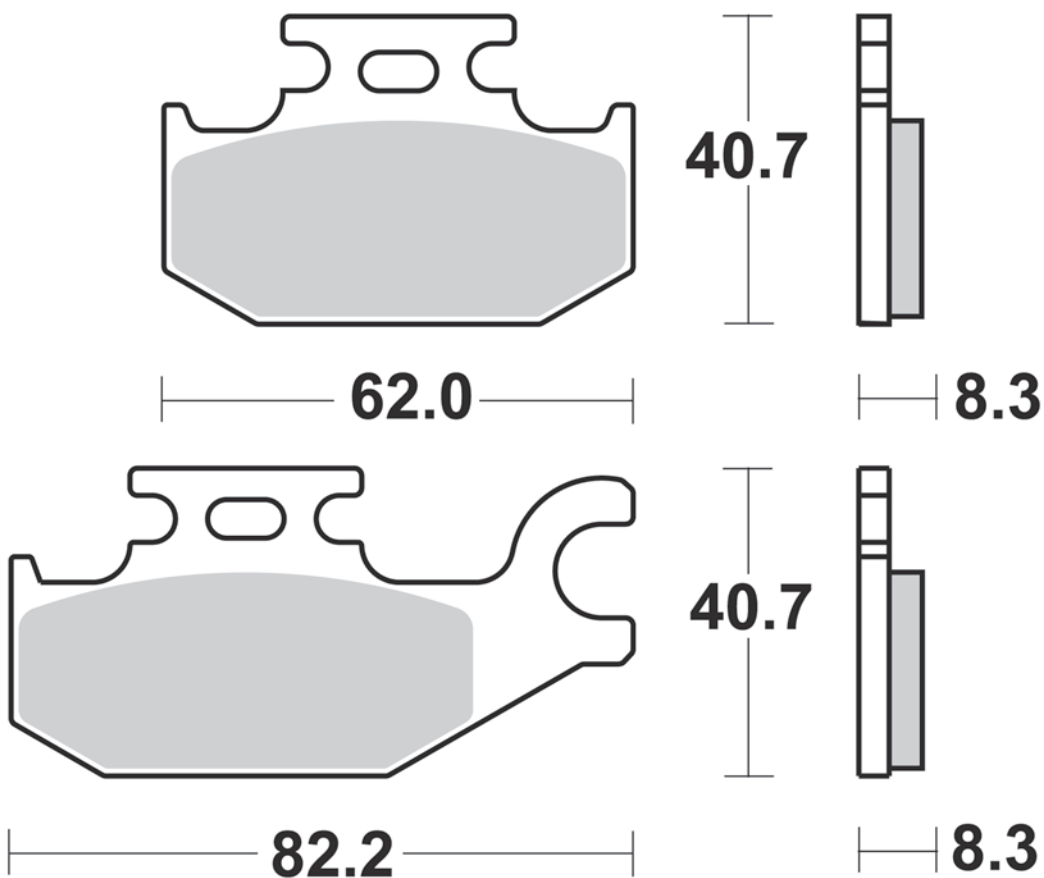

FL > pastiglia anteriore sinistra / front left pad
FR > pastiglia anteriore destra / front right pad
R > pastiglia posteriore / rear pad

Le immagini hanno il solo scopo di presentare i prodotti.
The images used are aimed at presenting the products only.

935

CM44

- Sinterizzata off-road
- Offroad sintered pad

MODELLO MODEL	CC	ANNO YEAR	POSIZIONE POSITION
SUZUKI			
LTA F	400	2008	FL
LTA X	450	2007-2009	FL
LT A KING QUAD	700	2005-2007	FL
LTA X	750	2007-2008	FL