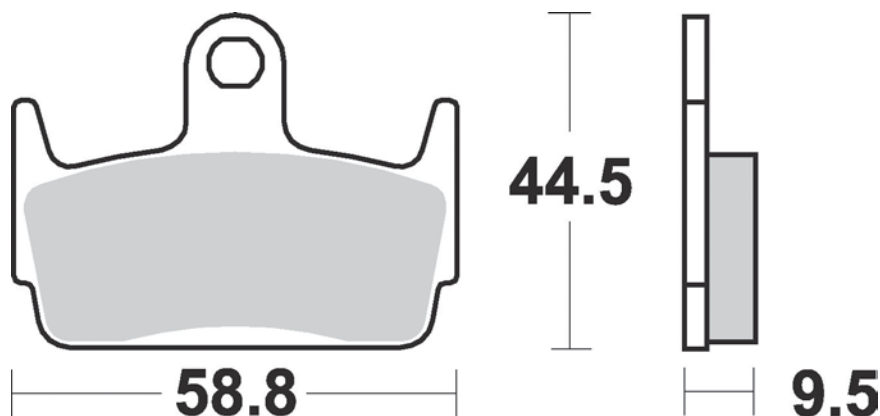

774

SM1

- Semimetallica polivalente
- Semi-metallic pad

MODELLO MODEL	CC	ANNO YEAR	POSIZIONE POSITION
HONDA			
SZX X 8RS	50	1998-2004	R
SZX X 8RX	50	1998-2004	R
KYMCO			
SNIPER DD	50	1994-1996	R
HEROISM	150	1995-1997	R