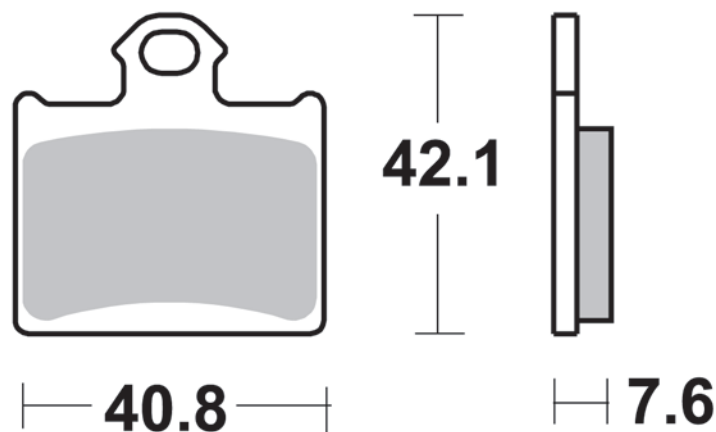

949

CM44

- Sinterizzata off-road
- Offroad sintered pad

MODELLO MODEL	CC	ANNO YEAR	POSIZIONE POSITION
HUSQVARNA			
CR	65	2011-2012	R
TC 17/14	85	2014-2017	R
TC 19/16	85	2014-2018	R

MODELLO MODEL	CC	ANNO YEAR	POSIZIONE POSITION
KTM			
SX	85	2011-2019	R
SX 19/16	85	2013-2019	R
FREERIDE R	250	2012-2017	R
FREERIDE	350	2012-2017	R
FREERIDE E	350	2012-2013	R