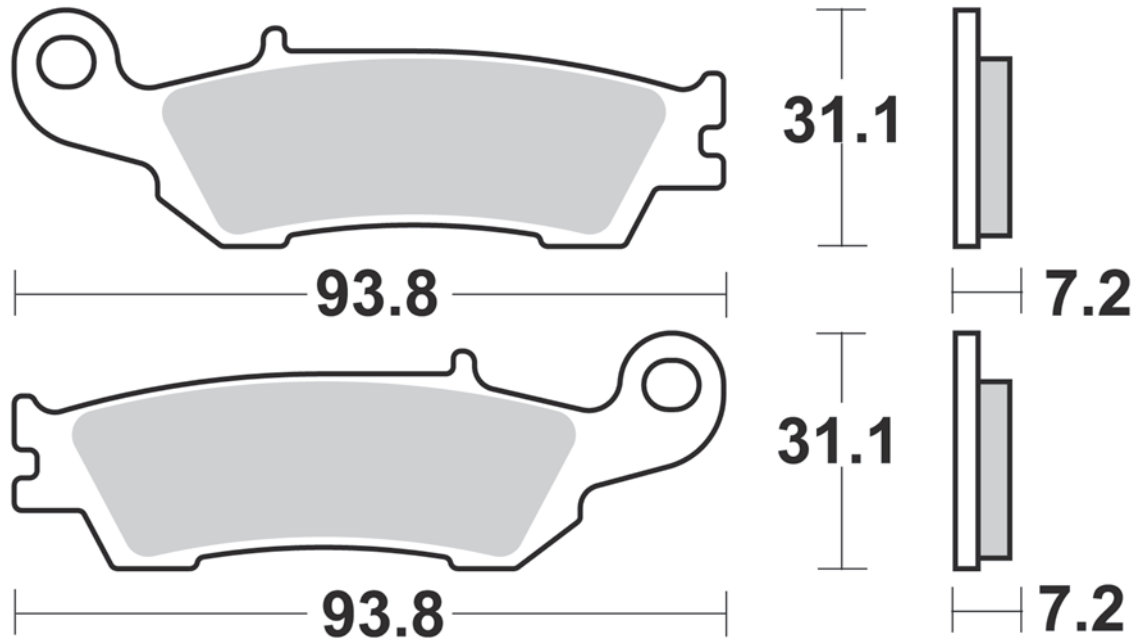

MODELLO MODEL	CC	ANNO YEAR	POSIZIONE POSITION
------------------	----	--------------	-----------------------

929

CM44

- Sinterizzata off-road
- Offroad sintered pad

CM46

- Sinterizzata off-road uso racing
- Offroad sintered pad racing use