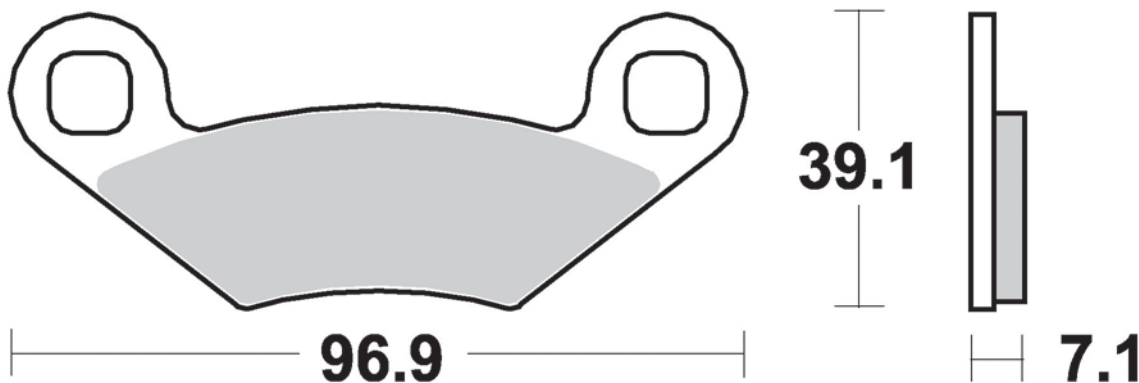

857

CM44
• Sinterizzata off-road
• Offroad sintered pad

MODELLO MODEL	CC	ANNO YEAR	POSIZIONE POSITION
POLARIS			
PHOENIX	200	2005	FL/FR
250 L 2x4	250	1990-1993	FL/FR
250 L 4x4	250	1990-1993	FL/FR
BIG BOSS 4x6	250	1989-1992	FL/FR
BIG BOSS 6x6	250	1991-1993	FL/FR
TRAIL BLAZER	250	1990-2006	FL/FR
TRAIL BOSS	250	1991-1999	FL/FR
TRAIL BOSS 2x4	250	1988-1992	FL/FR
TRAIL BOSS 4x4	250	1988-1992	FL/FR
XPLORER 4x4	250	2000	FL/FR
300 2x4	300	1994-1995	FL/FR
300 4x4	300	1994-1995	FL/FR
BIG BOSS 6x6	300	1994	FL/FR
HAWKEYE 2x4	300	2007-2009	R
HAWKEYE 2x4	300	2007-2009	FL/FR
HAWKEYE 4x4	300	2007	R

MODELLO MODEL	CC	ANNO YEAR	POSIZIONE POSITION
HAWKEYE 4x4	300	2007	FL/FR
SPORTSMAN	300	2008-2010	R
SPORTSMAN	300	2008-2010	FL/FR
XPLORER 4x4	300	1996-2000	FL/FR
XPRESS 2x4	300	1996-2000	FL/FR
XPRESS L	300	1996-1997	FL/FR
MAGNUM 2x4	325	2000	FL/FR
MAGNUM 2x4 HDS	325	2002	FL/FR
MAGNUM 2x4 MOSE	325	2001	FL/FR
MAGNUM 4x4	325	2000	FL/FR
MAGNUM 4x4 HDS	325	2002	FL/FR
MAGNUM 4x4 MOSE	325	2001	FL/FR
TRAIL BOSS	325	2000-2002	FL/FR
XPEDITION	325	2000-2002	FL/FR
ATP 4x4	330	2004-2005	R
ATP 4x4	330	2004-2005	FL/FR
MAGNUM 2x4	330	2003-2006	FL/FR