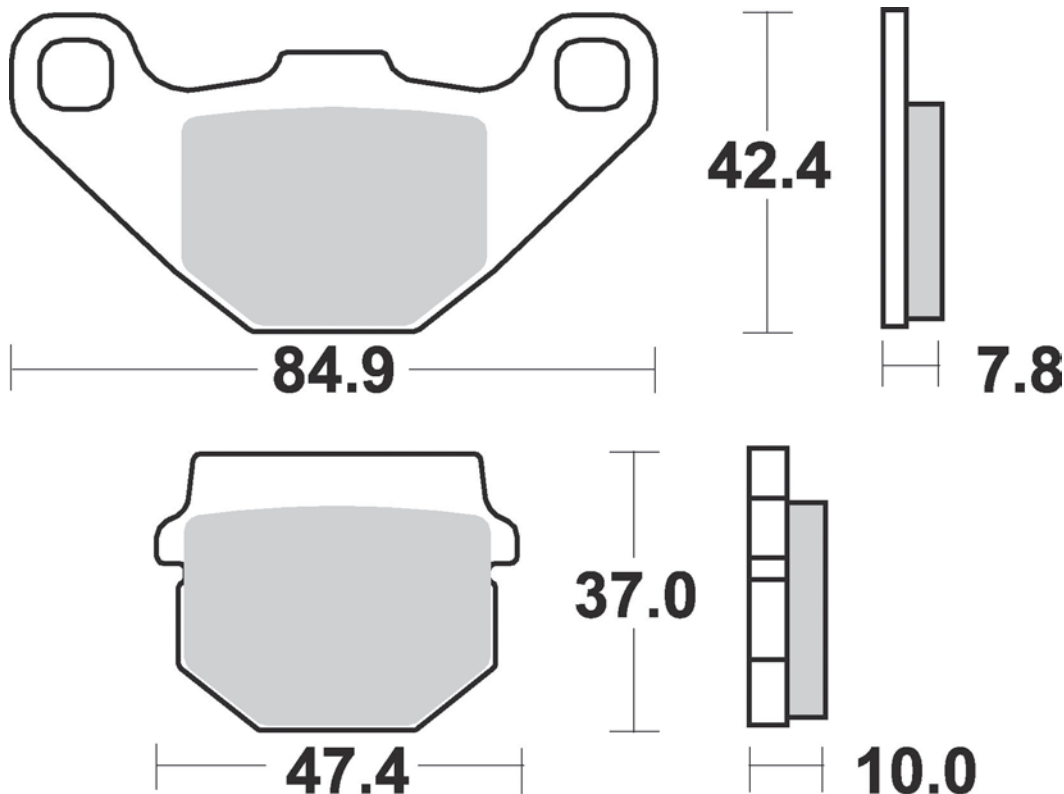

FL > pastiglia anteriore sinistra / front left pad
FR > pastiglia anteriore destra / front right pad
R > pastiglia posteriore / rear pad

Le immagini hanno il solo scopo di presentare i prodotti.
The images used are aimed at presenting the products only.

PASTIGLIE / PADS

MODELLO MODEL	CC	ANNO YEAR	POSIZIONE POSITION
SV SM	125	2005-2006	R
RM	250	1996-2012	R
DRZ E	400	2000-2008	R
DRZ S	400	2000-2009	R
DRZ SM	400	2005-2009	R
SYM			
SR SUNRISE	100	1997	FL
TM			
EN	80	2002-2003	R
MX JR	85	2003-2014	R
EN	125	2002-2004	R
MX	125	2003-2004	R
SMR	125	2005-2011	R
EN	250	2002-2004	R
MX	250	2002-2004	R
MX	400	2003	R
SMF F	400	2002	R
SMR F	400	2003	R

MODELLO MODEL	CC	ANNO YEAR	POSIZIONE POSITION
SMR F	450	2004-2009	R
SMX F	450	2003-2011	R
SMR F	530	2003-2009	R
SMX F	600	2003	R
SMX F	600	2003	R
SMX F	660	2004-2010	R
YAMAHA			
WR	125	1998-2002	R
YZ	125	1998-2002	R
WR	250	1998-2001	R
WR F	250	2001-2002	R
YZ	250	1998-2002	R
YZ F	250	2001-2002	R
WR F	400	1999-2000	R
YZ F	400	1999-2000	R
WR F	426	2001-2002	R
YZ F	426	2000-2002	R

702

1. **CM44**
2. Sinterizzata off-road
   - Offroad sintered pad
3. **SM1**
4. Semimetallica polivalente
   - Semi-metallic pad

MODELLO MODEL	CC	ANNO YEAR	POSIZIONE POSITION
ADLY			
INTERCEPTOR	150	2005	FL/FR
INTERCEPTOR	150	2005	R
ATV	300	2005	FL/FR
ATV	300	2005	R
AEON			
URBAN	125	2011	R
ELITE i	200	2011	R
TWO HUNDRED	200	2006	FL
TWO HUNDRED	200	2006	R
COBRA	220	2006-2011	FL/FR
OVERLAND	300	2006-2007	FL/FR
COBRA	350	2011-2012	FL/FR
CROSSLAND RX	350	2011	FL/FR
URBAN i	350	2011	R
COBRA	400	2010-2013	FL/FR
CROSSLAND 2x4	400	2012-2013	FL/FR
CROSSLAND 4x4	400	2012-2013	FL/FR
APRILIA			
RS4 (J.Juan Rear Caliper)	50	2011-2017	R
RS4 REPLICA	50	2014-2017	R

MODELLO MODEL	CC	ANNO YEAR	POSIZIONE POSITION
RS ABS	125	2017	R
RS4 (J.Juan Rear Caliper)	125	2011-2014	R
RS4 REPLICA	125	2017	R
BOMBARDIER			
RALLY 2x4	200	2003-2007	FL/FR
DERBI			
SENDA DRD RACING R	50	2011-2012	R
SENDA DRD RACING SM	50	2011-2013	R
SENDA DRD X-TREME R	50	2011-2012	FL
SENDA DRD X-TREME R	50	2011-2012	R
SENDA DRD X-TREME SM	50	2011-2012	R
FACTORY			
HELIX	50	2004	R
REX	50	2004	R
HELIX	100	2004	R
REX	100	2004	R
GILERA			
STALKER DT	50	2006	FL
KAWASAKI			
AR	80	1981-1983	FL
KD	80	1988	FL