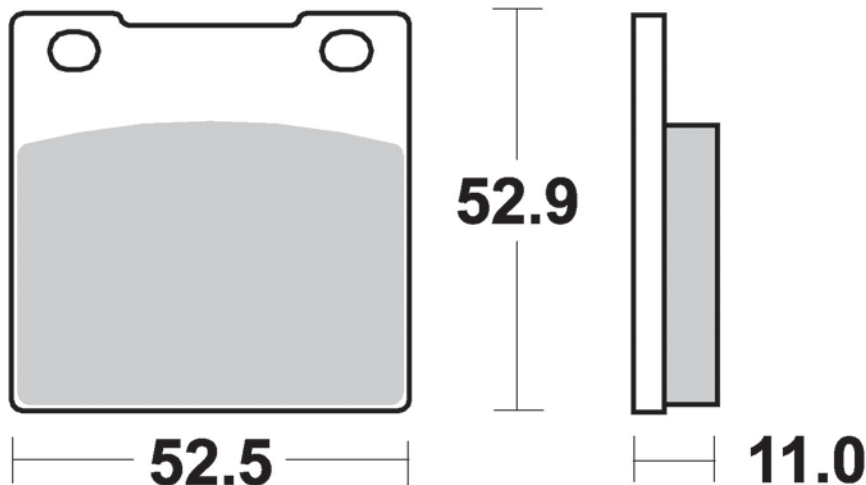

645

SM1

- Semimetallica polivalente
- Semi-metallic pad

MODELLO MODEL	CC	ANNO YEAR	POSIZIONE POSITION
CB	750	1982-1984	FL/FR
CB C	750	1980-1981	FL/FR
SUZUKI			
RG	250	1983-1986	FL
RG	250	1983-1987	R
GS	400	1989	R

MODELLO MODEL	CC	ANNO YEAR	POSIZIONE POSITION
GSF BANDIT	400	1989-1992	R
GSX R	750	1985-1988	R
GSX R LIMITED EDITION	750	1989-1990	R
GSX R	1100	1987-1988	R
SUZUKI			
GN	250	1991	FL