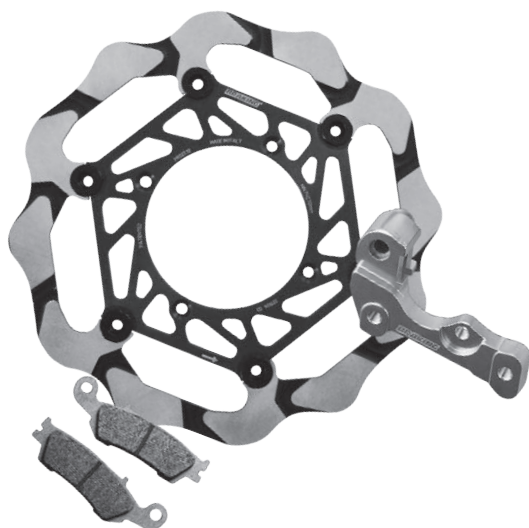

F > kit anteriore / front kit
R > kit posteriore / rear kit

KIT MAGGIORAZIONE BATFLY ALUMINIUM OFFROAD OFFROAD ALUMINIUM BATFLY OVERSIZE KIT

Il kit è composto da:

disco Wave® serie BATFLY ALUMINIUM flottante + staffa per pinza originale
+ coppia di pastiglie in mescola sinterizzata CM46.

The kit is composed by:

floating Wave® disk BATFLY ALUMINIUM series + bracket for OEM caliper
+ set of syntered CM46 pads.

MODELLO MODEL	CC	ANNO YEAR	POSIZIONE POSITION

OKBY18 (Disco/Disk: Ø 270 mm)

HONDA

CR E	125	2004-2008	F
CR R	125	2004-2008	F
CR E	250	2004-2008	F
CR R	250	2004-2008	F
CRF R	250	2004-2014	F
CRF X	250	2004-2018	F
CRF R	450	2004-2014	F
CRF X	450	2005-2015	F
HONDA-HM			
CRE F	250	2004-2009	F
CRE X	250	2004-2009	F
CRF R	250	2008-2013	F
CRF R	450	2004-2014	F

OKBY19 (Disco/Disk: Ø 270 mm)

HUSABERG

FE	400	2000-2003	F
FE E	400	2001-2003	F
FC	470	2001-2002	F
FC	501	1999-2003	F
FE E	501	1999-2004	F
FE S	501	1999-2004	F
FC	550	2001-2005	F
FE E	550	2004-2008	F
FC	600	1999-2003	F
FE E	600	1999-2002	F
FE E	650	2001-2008	F
FX E	650	2001-2005	F

KTM

EXC	125	2000-2009	F
GS	125	1993-1997	F
MX	125	1992	F
SX	125	1993-1997	F
SX	125	2000-2008	F
SXS	125	2000-2008	F
SX	144	2007-2008	F

MODELLO MODEL	CC	ANNO YEAR	POSIZIONE POSITION
EXC	200	2000-2009	F
MXC	200	1998-2003	F
SX	200	2003-2008	F
XC W	200	2006-2009	F
EXC	250	2000-2009	F
EXC F	250	2003-2009	F
EXC G	250	2004-2009	F
GS	250	1994-1997	F
MX	250	1992	F
MXC	250	1998-2003	F
SX	250	1993	F
SX	250	2000-2008	F
SX F	250	2003-2008	F
SXS	250	2003-2008	F
SXS F	250	2006-2008	F
XC	250	2007-2009	F
XC F	250	2007-2009	F
XC W	250	2006-2009	F
EXC	300	2000-2009	F
GS	300	1993-1996	F
MX	300	1992	F
MXC	300	1998-2005	F
SX	300	1993	F
SX	300	2000-2003	F
XC	300	2006-2009	F
XC W	300	2006-2009	F
GS	350	1993	F
EXC	380	2000-2002	F
SX	380	1998-2002	F
EXC	400	1994-2009	F
EXC G	400	2004-2006	F
SX	400	2000-2002	F
XC W	400	2007-2009	F
EXC	450	2003-2009	F
EXC R	450	2008-2009	F
MXC	450	2003-2006	F
SX F	450	2003-2008	F
SX RACING	450	2003-2006	F
SXS	450	2003-2008	F
SXS F	450	2003-2008	F
XC	450	2007-2009	F
XC F	450	2007-2009	F
XC G	450	2006	F
XC W	450	2007-2009	F
SX	500	1993-1995	F
SX F	505	2007-2008	F
XC F	505	2007-2009	F
EXC	520	2000-2002	F
MXC	520	2001-2002	F
SX	520	2000-2002	F
EXC	525	2003-2008	F
MXC	525	2003-2005	F
SX	525	2003-2006	F
XC	525	2006-2008	F
XC G	525	2006-2008	F
XC W	525	2006-2008	F
EXC R	530	2008-2009	F
SXC	540	1998-2000	F
SXS	540	2001-2006	F
GS	600	1993	F
LC4 SC SUPERCOMP	625	2002	F
SXC	625	2003-2008	F

OKBY20 (Disco/Disk: Ø 270 mm)

KAWASAKI

KX	125	2003-2005	F
KX	250	2003-2005	F
KX F	250	2004-2005	F
SUZUKI			
RMZ	250	2004-2006	F