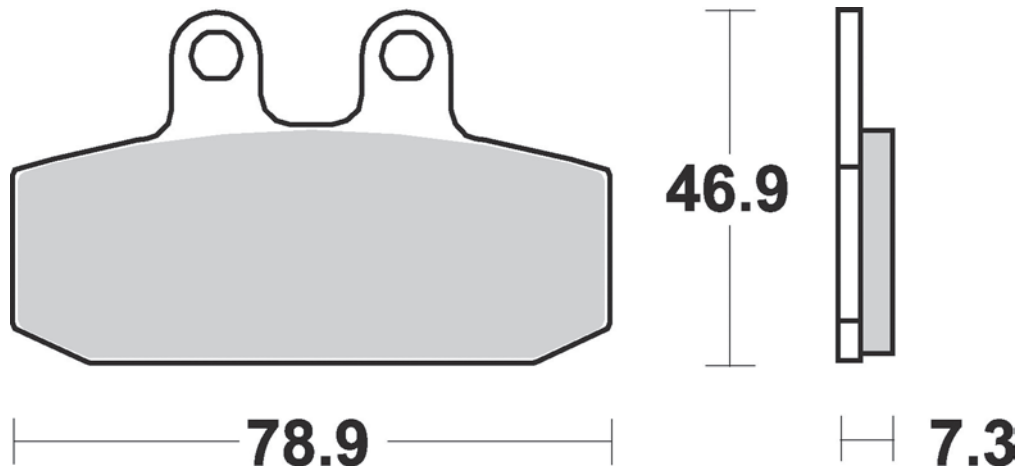

684

SM1

- Semimetallica polivalente
- Semi-metallic pad

MODELLO MODEL	CC	ANNO YEAR	POSIZIONE POSITION
AGRATI G.			
TIGER XLE	125	1986-1988	FL
APRILIA			
CLASSIC	125	1996	FR
LEONARDO (Grimeca cal.)	125	1999-2004	FL
RED ROSE	125	1990-2002	FR
RX	125	1986-1989	FL
SCARABEO	125	1999-2003	FL
SCARABEO GT	125	1999-2003	FL
SPORT CITY CUBE	125	2008-2010	FL
SPORTCITY	125	2004-2007	FL
TUAREG RALLY	125	1986-1988	FR
LEONARDO (Grimeca cal.)	150	1999	FL
SCARABEO	150	1999-2002	FL
SCARABEO GT (Rotax Engine)	200	2001-2004	FL
SPORTCITY	200	2005-2007	FL
LEONARDO	250	1999-2004	FL
LEONARDO (Grimeca cal.)	250	1999-2004	FL
SPORT CITY CUBE	250	2008-2010	FL
SPORTCITY	250	2006-2007	FL/FR
TUAREG RALLY	250	1986-1987	FL
LEONARDO (Grimeca cal.)	300	2005-2006	FL
ETX	350	1986-1989	FL
TUAREG WIND	350	1987-1989	FL
ATLANTIC	500	2002-2005	FL/FR
SCARABEO	500	2003-2005	FL/FR
ETX	600	1986-1987	FL