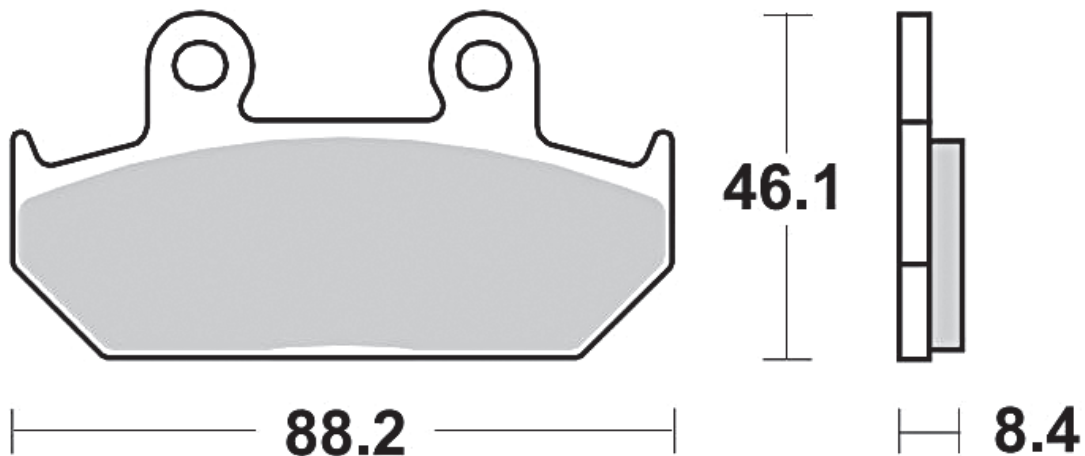

MODELLO MODEL	CC	ANNO YEAR	POSIZIONE POSITION
LAVERDA			
GHOST	650	1996-1999	FL/FR
SPORT	650	1995-2001	FL/FR
S FORMULA	750	1998-2001	FL/FR
STRIKE	750	1998-2001	FL/FR
MOTO GUZZI			
DAYTONA IE	1000	1991-2000	FL/FR
V10 CENTAURO	1000	1996-2001	FL/FR
V10 CENTAURO SPORT	1000	1998-2000	FL/FR
CALIFORNIA EV	1100	1996-2000	FL/FR
SPORT	1100	1996	FL/FR
MZ			
SKORPION	660	1994	FL
SACHS			
X-ROAD	125	2005	FL
XTC- N	125	1999	FL
MAD ASS	500	2005	FL
ROADSTER V1.6	650	2001	FL
B-805	800	2002	FL/FR
ROADSTER V2	800	2000	FL/FR
S-805	800	2003	FL/FR
TM			
SMR	125	2005-2011	FL
SMR	250	2005-2011	FL
SMR	300	2005-2011	FL
SMF F	400	2002	FL
SMR F	400	2003	FL
SMR F	450	2004-2009	FL
SMX F	450	2003	FL
SMR F	530	2003-2009	FL
SMX F	600	2003	FL
VOR			
SM	400	2000-2002	FL
SM RC	450	2002	FL
495 SM	495	1999	FL
YAMAHA			
SZR	660	1995-2001	FR

690

1. **SM1**
2. Semimetallica polivalente
   - Semi-metallic pad

MODELLO MODEL	CC	ANNO YEAR	POSIZIONE POSITION
CAGIVA			
ELEFANT	900	1990-1992	FL
HONDA			
RS	125	1988-1989	FR
STEED	600	1988-1990	FR
VT C SHADOW	600	1988-1993	FL
XL V TRANSALP	600	1991-1993	FL

MODELLO MODEL	CC	ANNO YEAR	POSIZIONE POSITION
NX DOMINATOR	650	1988-1996	FL
XRV AFRICA TWIN	650	1988-1989	FL
CBR HURRICANE	750	1987-1989	FL/FR
VFR F	750	1986-1987	FL/FR
CBR F	1000	1987-1988	FL/FR
GL GOLD WING	1500	1988-2000	FL/FR
GLX SE	1500	1990-2000	FL/FR