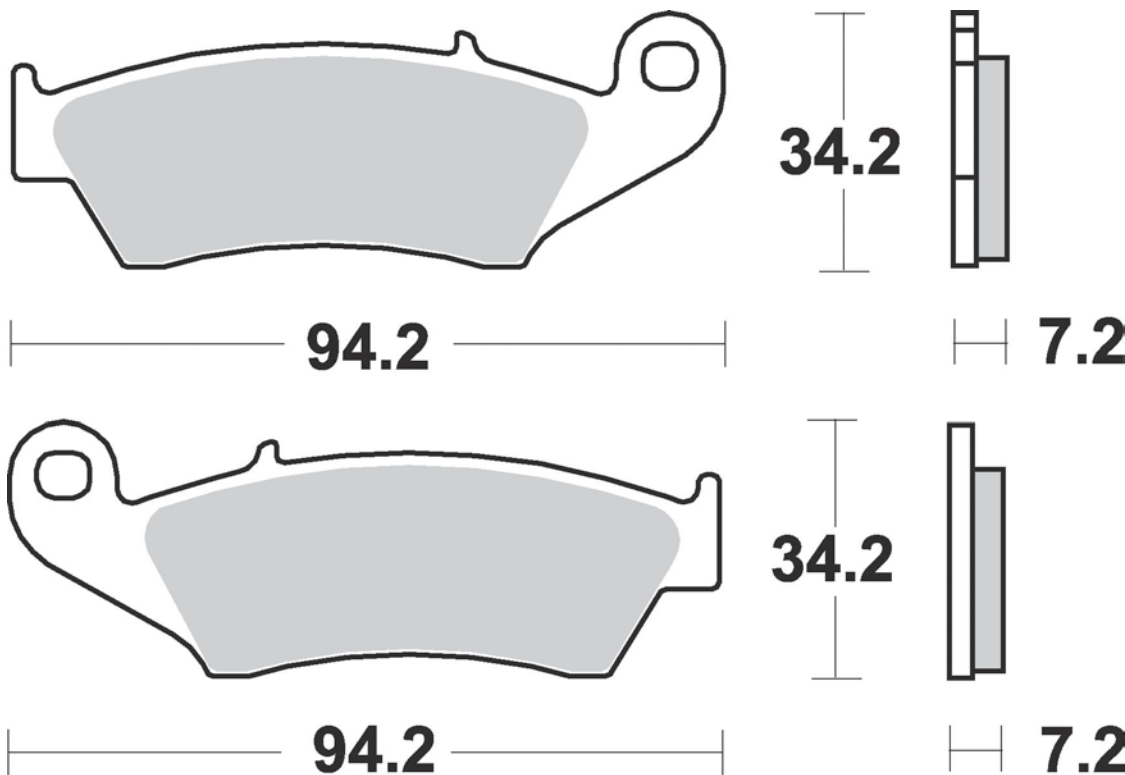

MODELLO MODEL	CC	ANNO YEAR	POSIZIONE POSITION
ELYSTAR	150	2003	FL
SATELIS (AJP caliper)	250	2007-2011	FL
PIAGGIO			
BEVERLY (grimeca caliper)	125	2002-2006	FL
BEVERLY (grimeca caliper)	125	2002-2006	R
HEXAGON LX	125	1998-2001	FL
SKIPPER LX	125	1998-2002	FL
SKIPPER ST 4T (grimeca caliper)	125	2000-2004	FL
SUPER HEXAGON GTX (grimeca caliper)	125	2000	FL
SKIPPER LX	150	1998-2006	FL
SKIPPER ST 4T (grimeca caliper)	150	2000-2004	FL
SUPER HEXAGON GTX	150	2000	FL
HEXAGON LXT (Rear Drum Model)	180	1998-2001	FL
SUPER HEXAGON GTX (grimeca caliper)	180	2000	FL
BEVERLY (grimeca caliper)	200	2002-2006	FL
BEVERLY (grimeca caliper)	200	2002-2006	R
HEXAGON GT	250	1998-2001	FR
HEXAGON GTX	250	1998-2000	FR
SUPER HEXAGON GT-GTX	250	2000	FL
YAMAHA			
DT SM	50	2005-2006	FL
TZR	50	2007-2017	FL
XT X SM	125	2005-2009	FL

772

1. **CM44**
2. Sinterizzata off-road
   - Offroad sintered pad
3. **CM46**
4. Sinterizzata off-road uso racing
   - Offroad sintered pad racing use
5. **SM1**
6. Semimetallica polivalente
   - Semi-metallic pad

MODELLO MODEL	CC	ANNO YEAR	POSIZIONE POSITION
APRILIA			
MXV	450	2009-2010	FL
RXV	450	2005-2011	FL
RXV	550	2005-2011	FL
BETA			
RR	250	2005-2009	FL
RR 2T ENDURO	250	2013-2018	FL
RR 2T RACING	250	2013-2018	FL
RR 2T ENDURO	300	2013-2018	FL

MODELLO MODEL	CC	ANNO YEAR	POSIZIONE POSITION
RR 2T RACING	300	2013-2018	FL
XTRAINER	300	2015-2018	FL
RR 4T ENDURO	350	2011-2018	FL
RR 4T RACING	350	2014-2018	FL
RR 4T ENDURO	390	2015-2018	FL
RR 4T RACING	390	2015-2018	FL
RR 4T ENDURO	400	2005-2014	FL
RR 4T ENDURO	430	2015-2018	FL
RR 4T RACING	430	2015-2018	FL