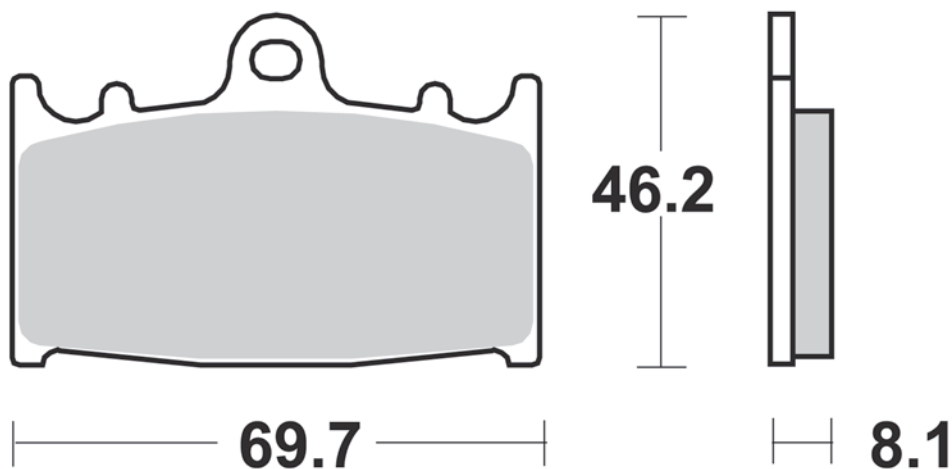

MODELLO MODEL	CC	ANNO YEAR	POSIZIONE POSITION
KAWASAKI			
KR	250	1990-1992	FL/FR
ZXR	400	1989-1990	FL/FR
ZZR	500	1990	FL/FR
ZX6R NINJA	600	1995-1997	FL/FR
ZZR	600	1990-2006	FL/FR
ZXR	750	1989-1995	FL/FR

MODELLO MODEL	CC	ANNO YEAR	POSIZIONE POSITION
ZXR R	750	1989-1995	FL/FR
GPZ R	900	1990-1998	FL/FR
ZX9R NINJA	900	1994-1995	FL/FR
VERSYS	1000	2012-2014	FL/FR
VERSYS ABS	1000	2015-2018	FL/FR
ZZR	1100	1990-1999	FL/FR
ZZR	1200	2002-2005	FL/FR