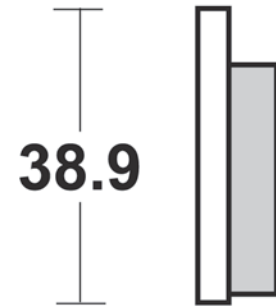

748

CM56

- Sinterizzata stradale post. uso sportivo
- Rear sintered pad

SM1

- Semimetallica polivalente
- Semi-metallic pad

102.1

38.9

10.4