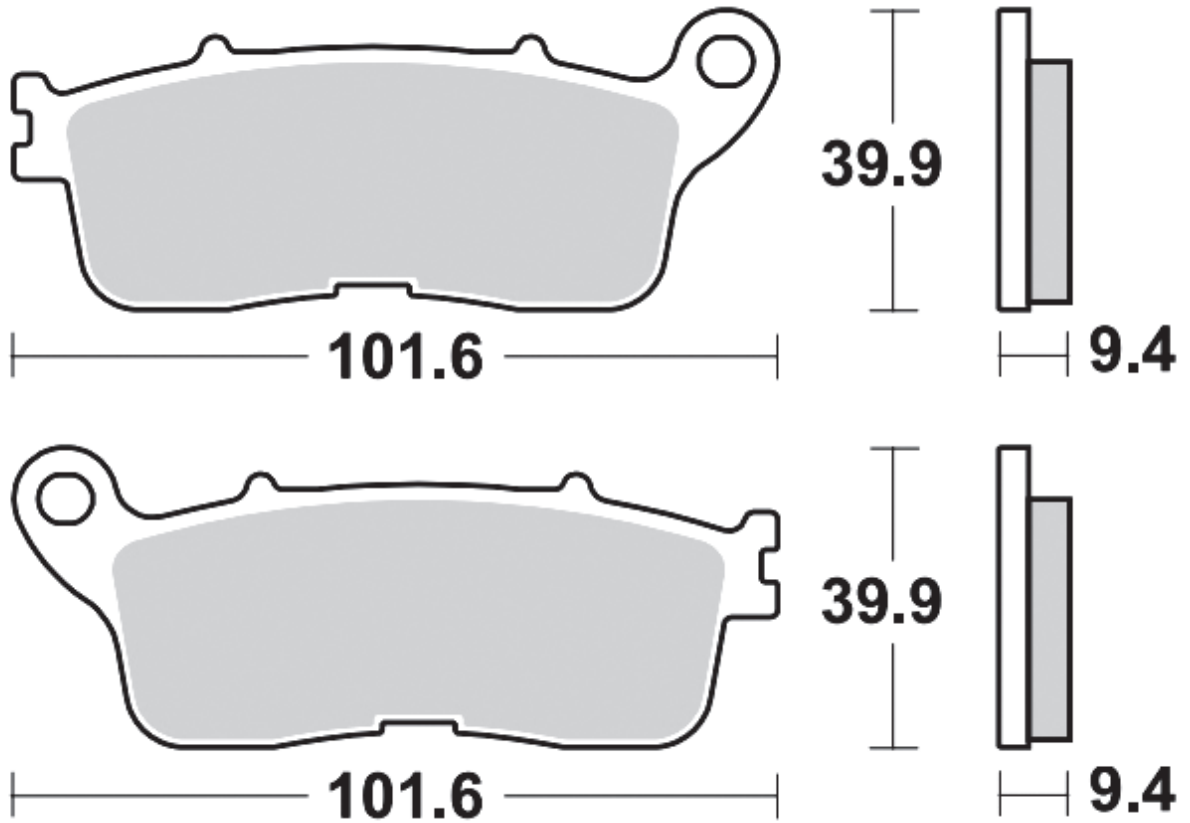

957

CM56

- Sinterizzata stradale post. uso sportivo
- Rear sintered pad

MODELLO MODEL	CC	ANNO YEAR	POSIZIONE POSITION
HONDA			
CROSSTOURER	1200	2012-2018	R
VFR F DCT	1200	2010-2016	R

958

SM1

- Semimetallica polivalente
- Semi-metallic pad