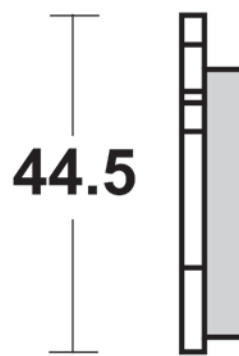

44.5

8.3

MODELLO MODEL	CC	ANNO YEAR	POSIZIONE POSITION
YAMAHA			
X-MAX YP ABS	300	2017-2018	FR
MT03 ABS	320	2016-2018	FR
YZF R3	320	2015-2018	FR