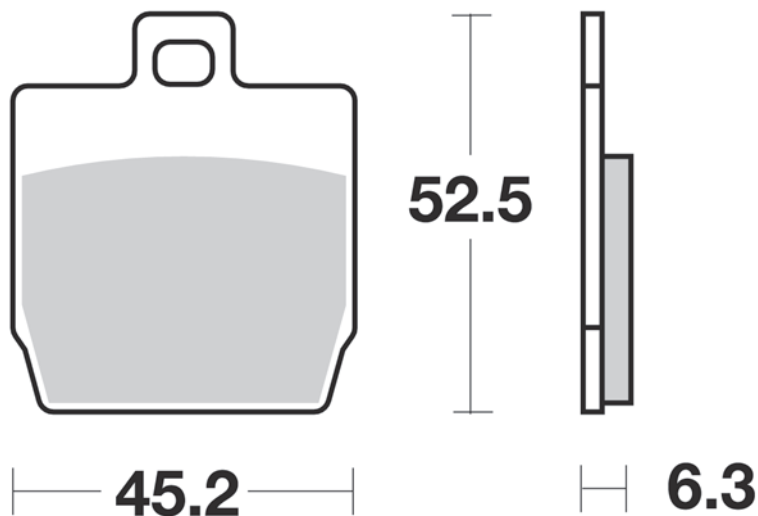

814

SM1

- Semimetallica polivalente
- Semi-metallic pad

MODELLO MODEL	CC	ANNO YEAR	POSIZIONE POSITION
MBK			
NITRO	50	1997-2010	R
STUNT	50	2000-2006	FL
STUNT NAKED	50	2005-2010	FL

MODELLO MODEL	CC	ANNO YEAR	POSIZIONE POSITION
YAMAHA			
AEROX	50	1997-2018	R
SLIDER	50	1999	FL