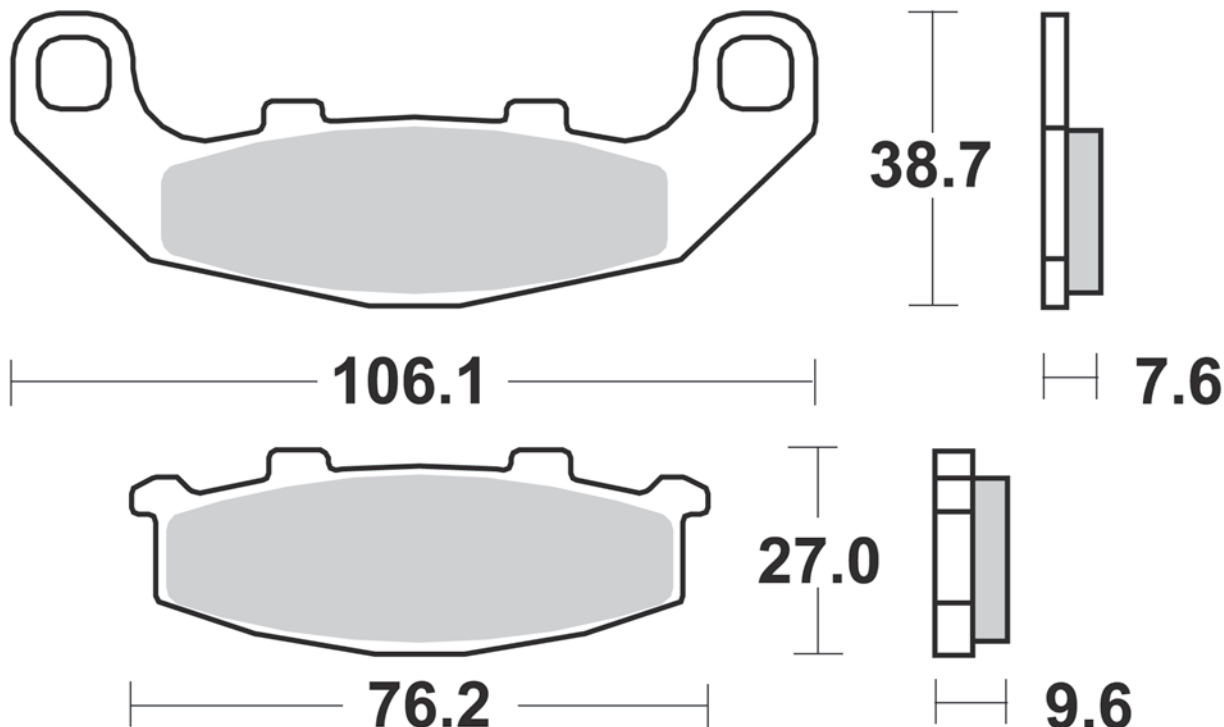

FL > pastiglia anteriore sinistra / front left pad
FR > pastiglia anteriore destra / front right pad
R > pastiglia posteriore / rear pad

Le immagini hanno il solo scopo di presentare i prodotti.
The images used are aimed at presenting the products only.

712

1. **SM1**
2. Semimetallica polivalente
   - Semi-metallic pad

MODELLO MODEL	CC	ANNO YEAR	POSIZIONE POSITION
KAWASAKI			
EX R NINJA	250	1988-2007	R
GPX R	250	1988-1989	FL
GPX R	250	1988-1989	R
KR	250	1988-1989	FL/FR
KR	250	1990-1992	R
ZXR R	250	1989	R
ZXR R	250	1989	FL/FR
GPX R	400	1987-1989	FL/FR

MODELLO MODEL	CC	ANNO YEAR	POSIZIONE POSITION
GPZ	400	1986-1987	R
GPZ	400	1986-1987	FL/FR
GPZ R	400	1989	R
GPZ R	400	1989	FL/FR
ZX	400	1988-1989	FL/FR
GPZ S	500	1993-2006	FL/FR
ZEPHYR	500	1991-1992	R
SUZUKI			
RGV GAMMA	250	1991-1997	R

715

1. **CM55**
2. Sinterizzata stradale ant. uso sportivo
   - Front sintered pad
3. **P50**
4. Sinterizzata stradale ant. uso sportivo
   - Front sintered pad
5. **SM1**
6. Semimetallica polivalente
   - Semi-metallic pad