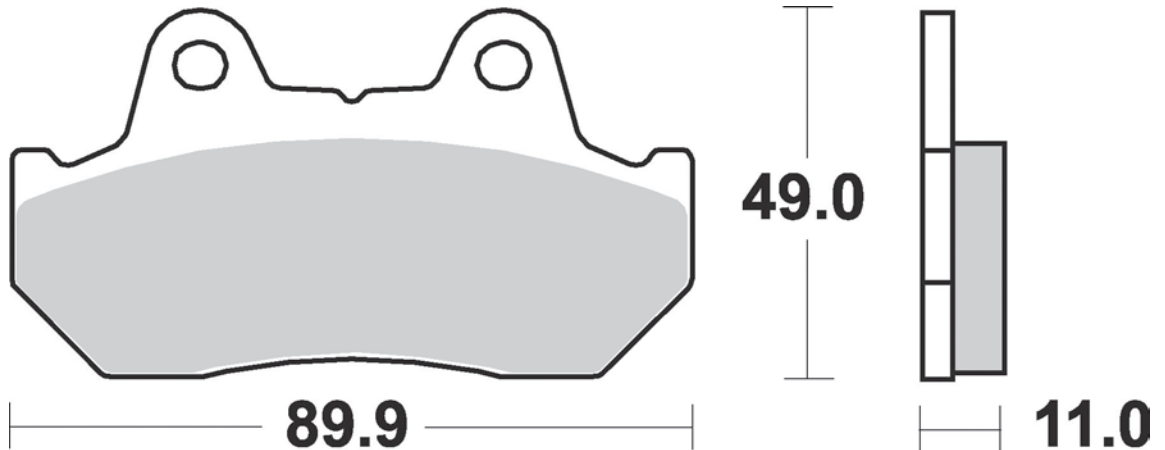

654

SM1

- Semimetallica polivalente
- Semi-metallic pad

MODELLO MODEL	CC	ANNO YEAR	POSIZIONE POSITION
CN	250	1987-1998	FL
GB CLUBMAN	250	1988	FL
NS R	250	1985-1986	R
NS R	250	1985-1986	FL/FR
NSR R	250	1987	R
CB	400	1981-1985	R
CB FOUR	400	1981-1983	R
CB FOUR	400	1981-1983	FL/FR
CB N	400	1982-1985	FL/FR
CBR F	400	1985-1987	R
CBR F	400	1985-1987	FL/FR
CBR F2	400	1985-1987	R
CBR F2	400	1985-1987	FL/FR
CBR R	400	1987-1988	R
NSR	400	1985-1988	R
NSR	400	1985-1988	FL/FR
VF F INTEGRA	400	1982-1986	FR
VF F INTEGRA	400	1982-1986	R
VFR R	400	1986	R
VFR Z	400	1986-1987	R
CM	450	1982-1985	FR
CMX	450	1986-1988	FR
CB EC	500	1983-1984	FR
CB EC	500	1983-1984	R
CX E	500	1982-1986	R
CX E	500	1982-1986	FL/FR
CX TURBO	500	1981-1983	R
CX TURBO	500	1981-1983	FL/FR
FT	500	1982-1983	FR
FT	500	1982-1983	R
NS R	500	1985-1987	R
NS R	500	1985-1987	FL/FR
VF F	500	1984-1987	R
VF F	500	1984-1987	FL/FR
VT C	500	1982-1983	FR
VT C	500	1984-1986	FL
VT C	500	1985-1986	R
XBR S	500	1985-1989	FL
CB	550	1983-1985	FR
CBX F	550	1982-1984	FR
CBX F	550	1982-1984	R
CBR F	600	1987-1988	R
XL LM	600	1985-1988	FL
XL RM	600	1985-1988	FL
XL V TRANSALP (Rear Drum Model)	600	1987-1990	FL
CB NIGHTHAWK	650	1982-1983	FL/FR
CBX	650	1983-1984	FL/FR
CX E	650	1983-1985	R
CX E	650	1983-1985	FL/FR
CX TURBO	650	1983-1985	R
CX TURBO	650	1983-1985	FL/FR

MODELLO MODEL	CC	ANNO YEAR	POSIZIONE POSITION
GL	650	1983-1985	FL/FR
CB C	750	1982-1984	FL/FR
CB F	750	1980-1986	FL/FR
CB F	750	1981-1986	R
CB F2	750	1981-1986	R
CB F2	750	1981-1986	FL/FR
CB K	750	1981-1986	R
CB K	750	1981-1986	FL/FR
CBR HURRICANE	750	1987-1989	R
CBX F	750	1983-1988	R
CBX F	750	1983-1988	FL/FR
VF C	750	1982-1985	FR
VF C MAGNA	750	1988-1992	FR
VF F	750	1983-1987	FL/FR
VF SPORT	750	1982-1984	FL/FR
VFR F	750	1986-1987	R
VP CUSTOM-CH	750	1987-1988	FL/FR
XLV R	750	1983-1987	FL/FR
VT SHADOW	800	1988-1990	FR
CB	900	1981-1985	R
CB	900	1981-1985	FL/FR
CB	1000	1983-1985	R
CB	1000	1983-1985	FL/FR
CBR F	1000	1987-1988	R
CBX	1000	1981-1983	R
CBX	1000	1981-1983	FL/FR
VF F	1000	1984-1988	R
VF F	1000	1984-1988	FL/FR
VFR	1000	1986-1987	R
VFR	1000	1986-1987	FL/FR
VT C	1000	1987-1988	FR
VT C	1000	1987-1988	R
CB R	1100	1981-1986	R
CB R	1100	1981-1986	FL/FR
GL GOLD WING	1100	1982-1983	R
GL GOLD WING	1100	1982-1983	FL/FR
VF C	1100	1983-1985	R
VF C	1100	1983-1985	FL/FR
VT SHADOW	1100	1988-1991	FR
GL	1200	1984-1988	R
GL	1200	1984-1988	FL/FR
GL DX	1200	1983-1987	R
GL DX	1200	1983-1987	FL/FR
GL GOLD WING	1200	1984-1987	FR
GL GOLD WING	1200	1984-1987	R
GL GOLD WING	1500	1988-2000	R
GLX SE	1500	1990-2000	R
YAMAHA			
TZR	125	1989-1992	FR
TZR	125	1993-1994	R