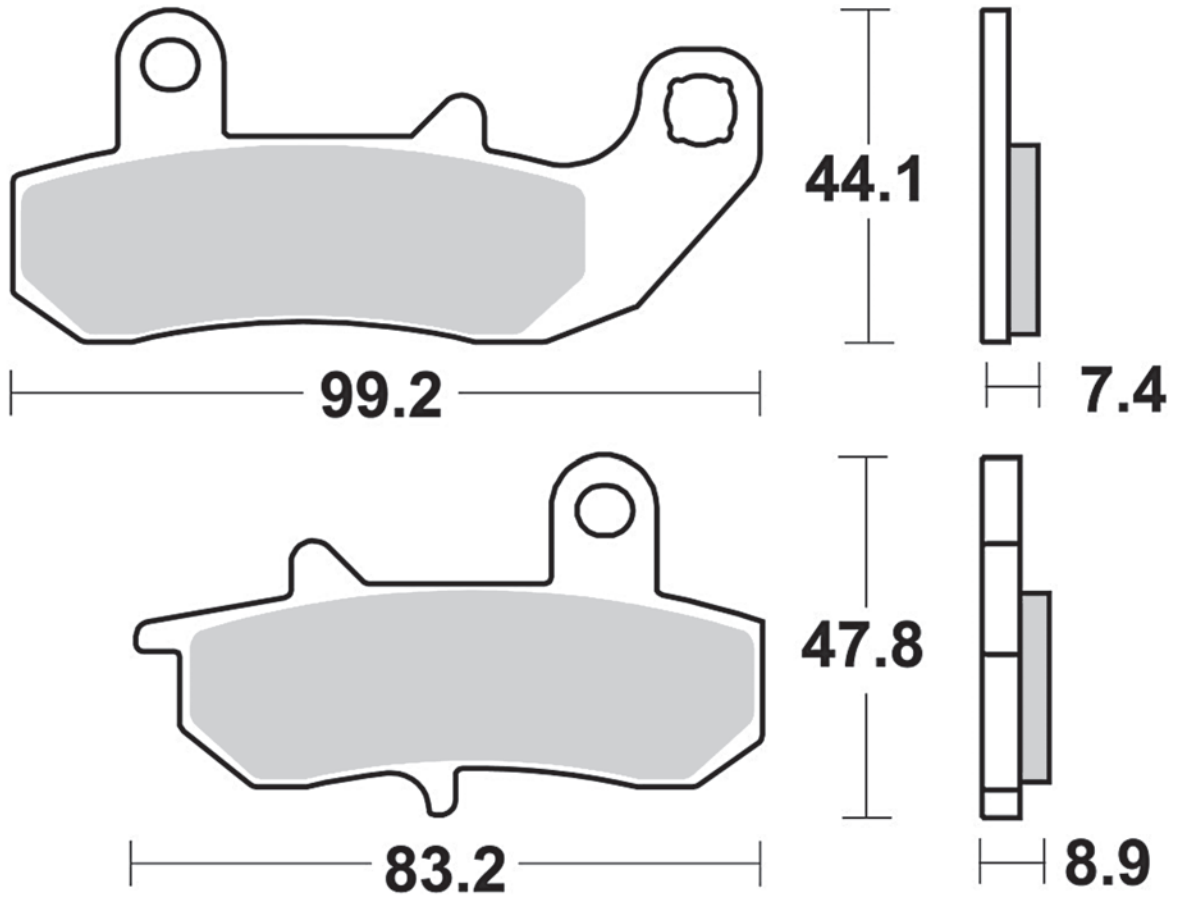

728

1. **SM1**
2. Semimetallica polivalente
   - Semi-metallic pad

MODELLO MODEL	CC	ANNO YEAR	POSIZIONE POSITION
SUZUKI			
RG F GAMMA	125	1992-1994	R
DR DJEBEL	600	1989	R
DR	650	1991-1995	R
DR DJEBEL	650	1990-1995	R
DR R	650	1990-1993	R
DR RE	650	1994-1995	R

MODELLO MODEL	CC	ANNO YEAR	POSIZIONE POSITION
DR RS	650	1990-1991	R
DR RSE	650	1991-1993	R
DR BIG	750	1988-1989	R
DR BIG S	800	1989-1990	R
YAMAHA			
DTZ TENERE	125	1989-1994	R