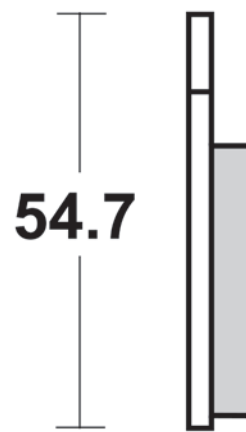

FL > pastiglia anteriore sinistra / front left pad
FR > pastiglia anteriore destra / front right pad
R > pastiglia posteriore / rear pad

Le immagini hanno il solo scopo di presentare i prodotti.
The images used are aimed at presenting the products only.

968

CM55

- Sinterizzata stradale ant. uso sportivo
- Front sintered pad

113.1

54.7

8.3

98.4

44.5

8.3

MODELLO MODEL	CC	ANNO YEAR	POSIZIONE POSITION
YAMAHA			
X-MAX YP ABS	300	2017-2018	FR
MT03 ABS	320	2016-2018	FR
YZF R3	320	2015-2018	FR