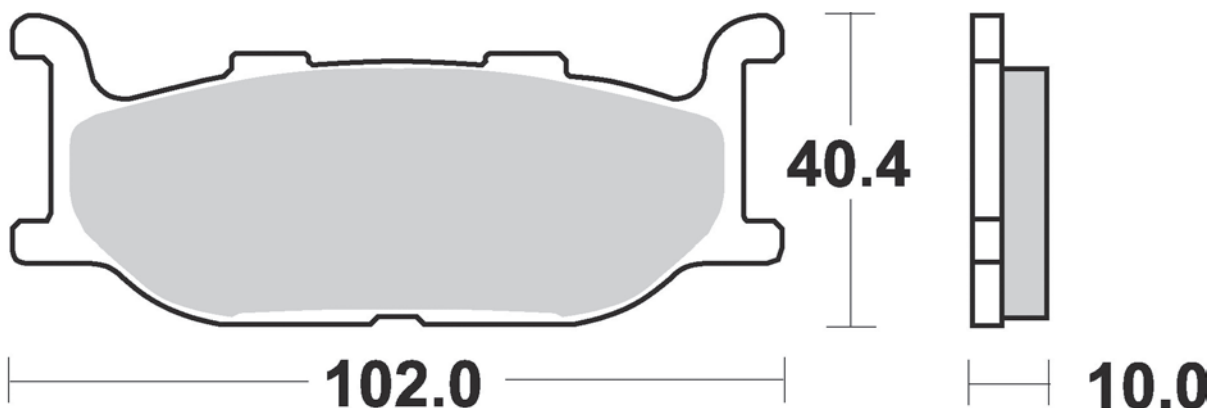

FL > pastiglia anteriore sinistra / front left pad
FR > pastiglia anteriore destra / front right pad
R > pastiglia posteriore / rear pad

Le immagini hanno il solo scopo di presentare i prodotti.
The images used are aimed at presenting the products only.

750

P30

- Sinterizzata scooter
- Scooter sintered pad

SM1

- Semimetallica polivalente
- Semi-metallic pad

MODELLO MODEL	CC	ANNO YEAR	POSIZIONE POSITION
YAMAHA			
FZX ZEAL	250	1991-1992	FR
SRV (Rear Drum Model)	250	1992-1997	FL
YP G GRAND MAJESTY [japan]	250	2004-2005	FL
SR (Rear Drum Model)	400	2014-2017	FR
YP MAJESTY	400	2004	FL
XP T-MAX	500	2001-2003	FR
XVS VIRAGO (Rear Drum Model)	535	1996-2000	FR
XJ N	600	1991-1997	FL
XJ S DIVERSION	600	1991-1997	FL
XVS DRAG STAR (Rear Drum Model)	650	1997-2004	FR
XVS DRAG STAR CLASSIC (Rear Drum Model)	650	1998-2007	FR
XVS V-STAR	650	1998-2007	FR

MODELLO MODEL	CC	ANNO YEAR	POSIZIONE POSITION
XV VIRAGO (Rear Drum Model)	750	1990-1993	FL/FR
XV VIRAGO (Rear Drum Model)	750	1994-2000	FR
XJ S DIVERSION	900	1994-2001	FL/FR
SCR	950	2017-2018	FL
XV	950	2014-2015	FL
XV ABS	950	2014-2016	FL
XV R ABS	950	2014-2018	FL
XV RACER ABS	950	2015-2018	FL
XVS A MIDNIGHT STAR	950	2009-2013	FL/FR
XV VIRAGO (Rear Drum Model)	1100	1994-1998	FL/FR
XVZ TF ROYAL STAR VENTURE	1300	1999-2007	FL/FR
ROAD STAR	1600	1999-2007	FL/FR
WILD STAR	1600	1999-2007	FL/FR