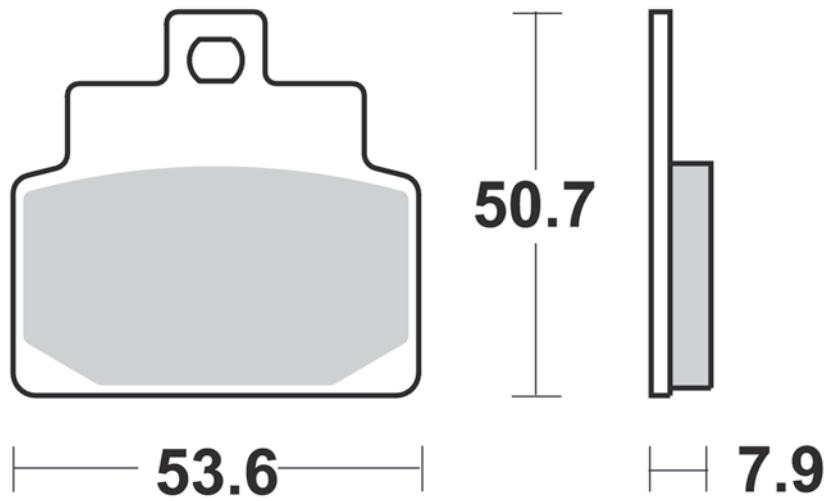

842

SM1

- Semimetallica polivalente
- Semi-metallic pad

MODELLO MODEL	CC	ANNO YEAR	POSIZIONE POSITION
APRILIA			
SCARABEO	100	2000-2001	FL
SCARABEO 4T (Rear Drum Model)	100	2001-2016	FL
HABANA	125	2000	FL
LEONARDO (Grimeca cal.)	125	1999-2004	R
LEONARDO ST	125	1999	FL
LEONARDO ST	125	1999	R
MOJITO	125	2003-2008	FL

MODELLO MODEL	CC	ANNO YEAR	POSIZIONE POSITION
MOJITO RETRO	125	1999-2001	FL
SR (Rear Drum Model)	125	1999-2003	FL
LEONARDO (Grimeca cal.)	150	1999	R
LEONARDO ST	150	1999	FL
LEONARDO ST	150	1999	R
SR (Rear Drum Model)	150	1999-2003	FL
MALAGUTI			
MADISON F	150	2000-2001	R