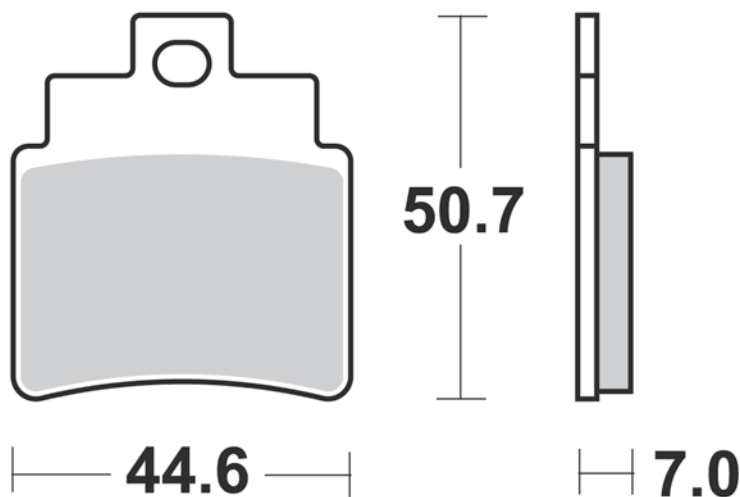

MODELLO MODEL	CC	ANNO YEAR	POSIZIONE POSITION
KYMCO			
GRAND DINK	250	2001-2006	FR
KXR	250	2004-2007	R
MXU	250	2006-2014	R
URBAN QUAD	250	2006	R
MAXXER	300	2006-2011	R

MODELLO MODEL	CC	ANNO YEAR	POSIZIONE POSITION
SYM			
JOYMAX	250	2003-2009	FL
VOYAGER	250	2005	FL
JOYMAX	300	2008-2009	FL