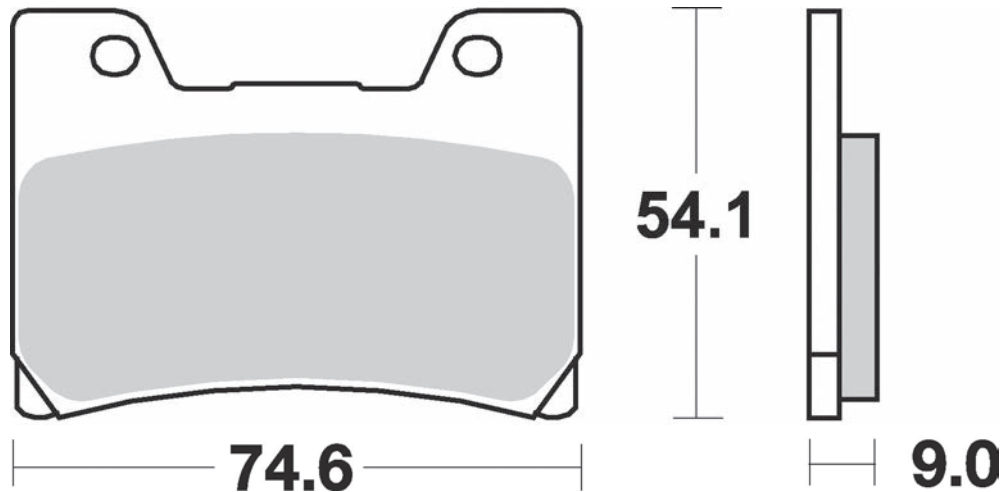

729

1. **SM1**
2. Semimetallica polivalente
   - Semi-metallic pad

MODELLO MODEL	CC	ANNO YEAR	POSIZIONE POSITION
YAMAHA			
FZR R	600	1990-1991	FL/FR

MODELLO MODEL	CC	ANNO YEAR	POSIZIONE POSITION
TDM	850	1996-2001	FL/FR
FZR EXUP	1000	1990-1991	FL/FR
V MAX	1200	1993-2006	FL/FR