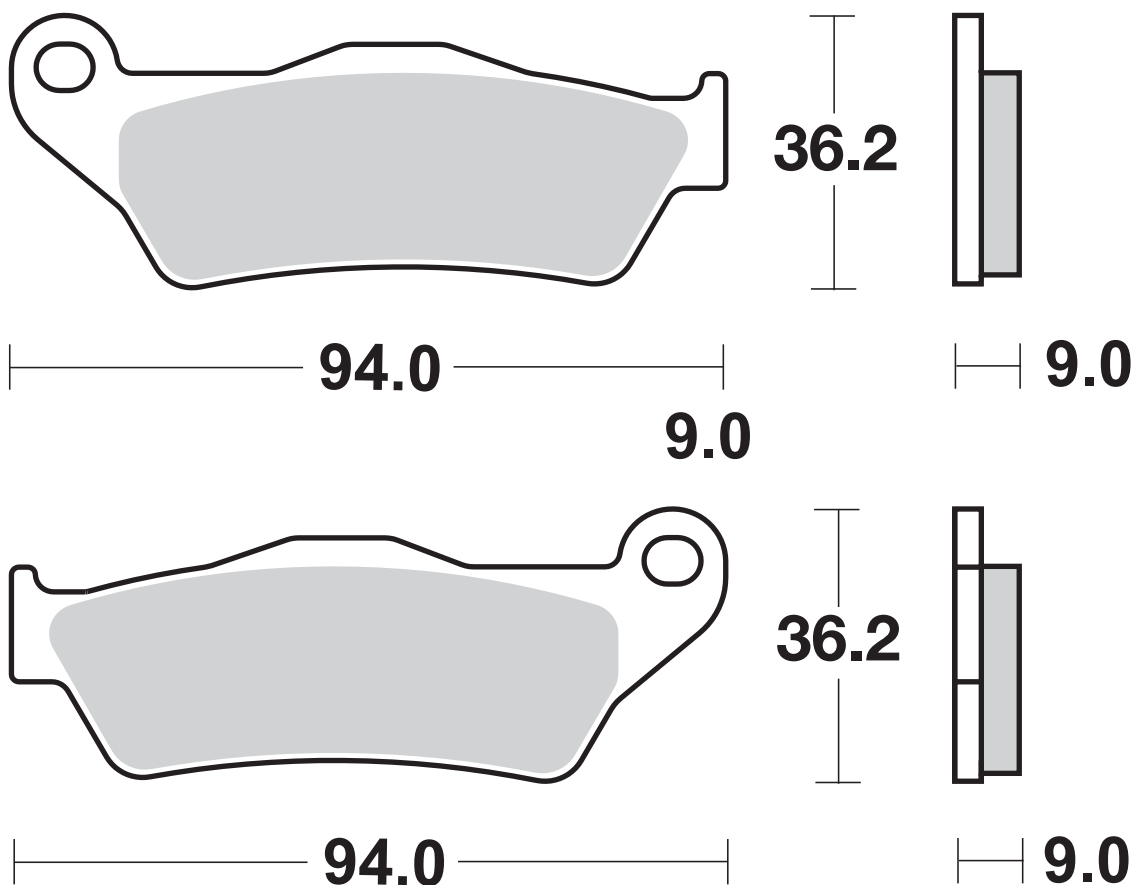

FL > pastiglia anteriore sinistra / front left pad
FR > pastiglia anteriore destra / front right pad
R > pastiglia posteriore / rear pad

Le immagini hanno il solo scopo di presentare i prodotti.
The images used are aimed at presenting the products only.

970

1. **CM55**
2. Sinterizzata stradale ant. uso sportivo
   - Front sintered pad
3. **CM66**
4. Semimetallica uso racing
   - Semi-metallic pad racing use only

MODELLO MODEL	CC	ANNO YEAR	POSIZIONE POSITION
HARLEY D.			
STREET	750	2014-2015	FL
STREET	750	2014-2015	R