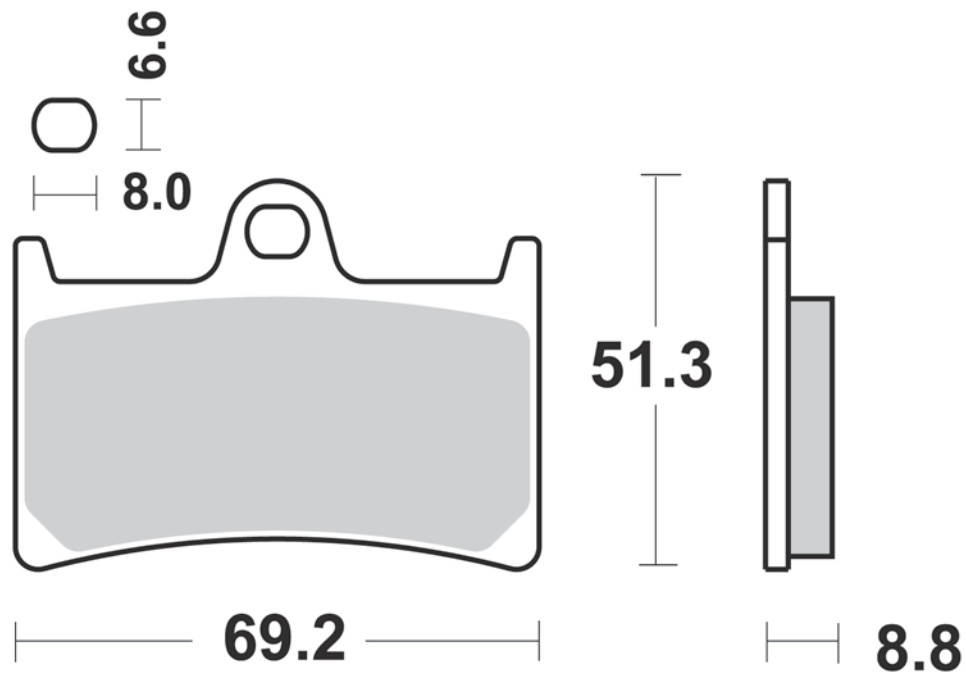

786

CM55

- Sinterizzata stradale ant. uso sportivo
- Front sintered pad

CM66

- Semimetallica uso racing
- Semi-metallic pad racing use only

P30

- Sinterizzata scooter
- Scooter sintered pad

P50

- Sinterizzata stradale ant. uso sportivo
- Front sintered pad

SM1

- Semimetallica polivalente
- Semi-metallic pad

MODELLO MODEL	CC	ANNO YEAR	POSIZIONE POSITION
YAMAHA			
TZR	125	1994	FL
XP T-MAX	500	2008-2011	FL/FR
XP T-MAX ABS	500	2008-2011	FL/FR
XP T-MAX	530	2012-2015	FL/FR
XP T-MAX ABS	530	2012-2018	FL/FR
XP T-MAX DX ABS	530	2017-2018	FL/FR
XP T-MAX IRON MAX ABS	530	2016	FL/FR
XP T-MAX LUX MAX ABS	530	2016	FL/FR
XP T-MAX SX ABS	530	2017-2018	FL/FR
FZ6 FAZER S2	600	2007-2009	FL/FR
FZ6 S2	600	2007-2008	FL/FR
FZS FAZER	600	1998-2003	FL/FR
YZF R THUNDERCAT	600	1996-2004	FL/FR
YZF R6	600	1999-2018	FL/FR
FZ-07	700	2015-2016	FL/FR
MT-07	700	2014-2015	FL/FR
MT-07 ABS	700	2014-2019	FL/FR
MT-07 MOTO CAGE ABS	700	2014-2017	FL/FR
MT-07 TRACER ABS	700	2016-2018	FL/FR
XSR ABS	700	2016-2018	FL/FR
YZF R7	750	1999-2001	FL/FR
FAZER 8	800	2010-2015	FL/FR
FAZER 8 ABS	800	2011-2015	FL/FR
FZ8	800	2010-2015	FL/FR
FZ8 ABS	800	2011-2015	FL/FR
MT-09	850	2014-2015	FL/FR
MT-09 ABS	850	2014-2019	FL/FR
MT-09 SP ABS	850	2018	FL/FR

MODELLO MODEL	CC	ANNO YEAR	POSIZIONE POSITION
MT-09 SPORT TRACKER ABS	850	2016	FL/FR
MT-09 STREET RALLY ABS	850	2014-2016	FL/FR
MT-09 TRACER ABS	850	2015-2018	FL/FR
XSR 900 ABARTH ABS	850	2017-2018	FL/FR
XSR 900 ABS	850	2016-2018	FL/FR
TDM	900	2002-2014	FL/FR
FZ1	1000	2006-2014	FL/FR
FZ1 FAZER	1000	2006-2012	FL/FR
FZ1 FAZER ABS	1000	2007-2012	FL/FR
FZS FAZER	1000	2001-2005	FL/FR
MT-10 ABS	1000	2016-2019	FL/FR
MT-10 SP ABS	1000	2017-2018	FL/FR
YZF R THUNDERACE	1000	1996-2000	FL/FR
YZF R1	1000	1998-2006	FL/FR
YZF R1	1000	2015-2018	FL/FR
YZF R1 60TH ANNIVERSARY EDITION	1000	2016	FL/FR
YZF R1 SP	1000	2006	FL/FR
YZF R1M	1000	2015-2018	FL/FR
BT BULLDOG	1100	2002-2006	FL/FR
XT Z SUPER TENERE	1200	2010-2018	FL/FR
XT Z SUPER TENERE WORLDCROSSER	1200	2016	FL/FR
XT ZE SUPER TENERE	1200	2014-2018	FL/FR
FJR	1300	2001-2004	FL/FR
FJR ABS	1300	2003-2005	FL/FR
XJR	1300	1999-2017	FL/FR
XJR RACER	1300	2016-2017	FL/FR
MT01	1670	2005-2006	FL/FR
XV PC ROAD STAR WARRIOR	1700	2002-2007	FL/FR
XV A MIDNIGHT STAR	1900	2006-2012	FL/FR