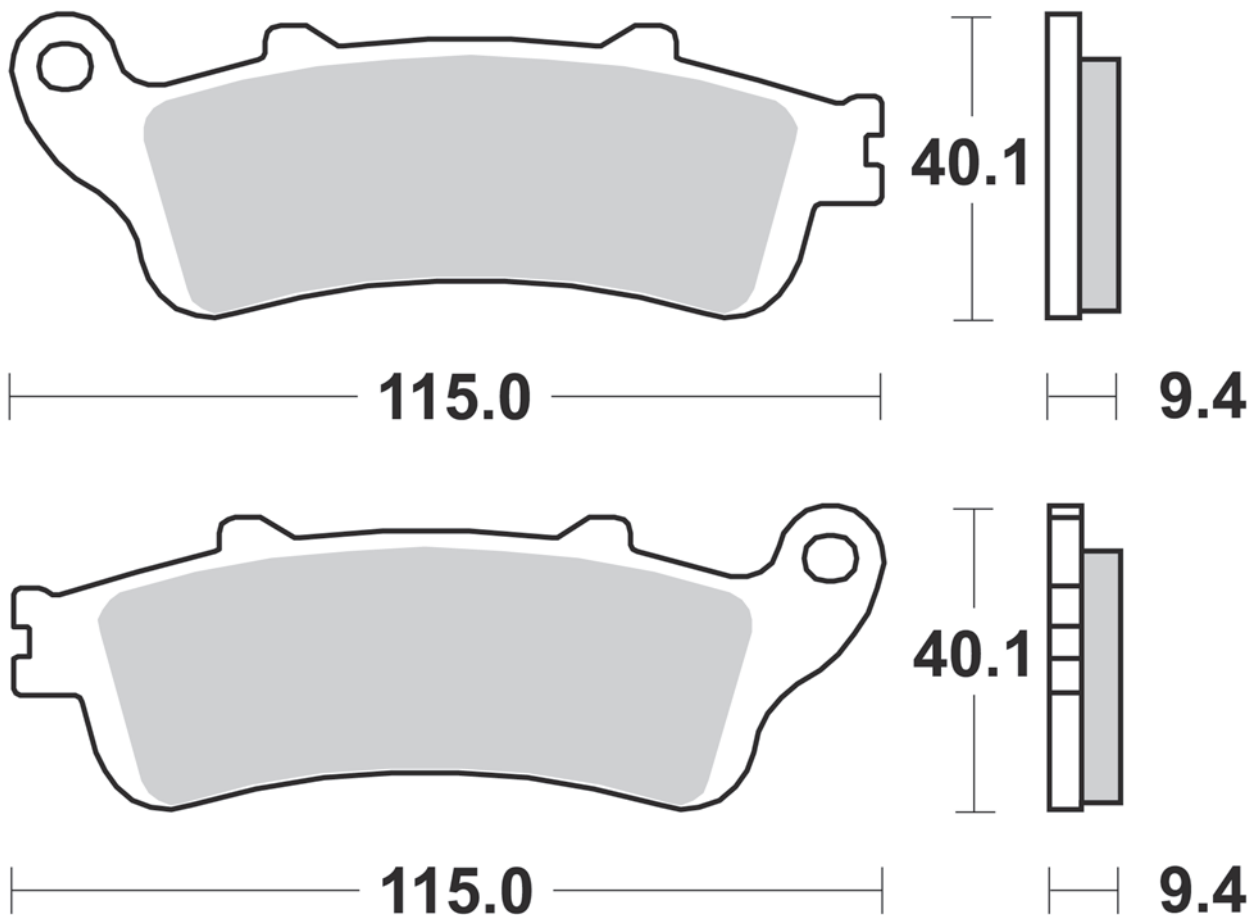

FL > pastiglia anteriore sinistra / front left pad
FR > pastiglia anteriore destra / front right pad
R > pastiglia posteriore / rear pad

Le immagini hanno il solo scopo di presentare i prodotti.
The images used are aimed at presenting the products only.

PASTIGLIE / PADS

MODELLO MODEL	CC	ANNO YEAR	POSIZIONE POSITION
DAKAR	125	1988-1989	R
ELECTRA	125	1984-1988	FL
LUCKY EXPLORER	125	1988-1989	R
SST	125	1981-1982	FL
SST LOW RIDER	125	1983-1986	FL
SXT	125	1981-1983	FL
FANTIC M.			
KOALA	50	1988-1995	R
KOALA	50	1988-1995	FL
OASIS	50	1988-1990	R
OASIS	50	1988-1990	FL
RC CABALLERO	50	1990-1993	R
HP1 SPORT	125	1985-1988	FL
KTM			
SX	65	1998-2003	R
MX	80	2000-2002	R

MODELLO MODEL	CC	ANNO YEAR	POSIZIONE POSITION
LAVERDA			
GS LESMO	125	1986-1990	R
GS LESMO	125	1986-1990	FL/FR
LB SPORT	125	1984-1988	FL
LB STRADA	125	1984-1988	FL
LB1	125	1985-1988	FL
LZ CUSTOM	125	1983-1986	FL
LZ ELEGANT	125	1984-1985	FL
MALAGUTI			
MRX	50	1989-1998	FL
HONDA			
PANTHEON	125	1998-2007	FL
PANTHEON	150	1998-2007	FL

653

SM1
• Semimetallica
polivalente
• Semi-metallic pad

MODELLO MODEL	CC	ANNO YEAR	POSIZIONE POSITION
ST PAN EUROPEAN ABS-CBS-TCS	1100	1996-2001	R
HONDA			
CBX CUSTOM	125	1988-1990	FL
CBX RSE (Rear Drum Model)	250	1984-1986	FR