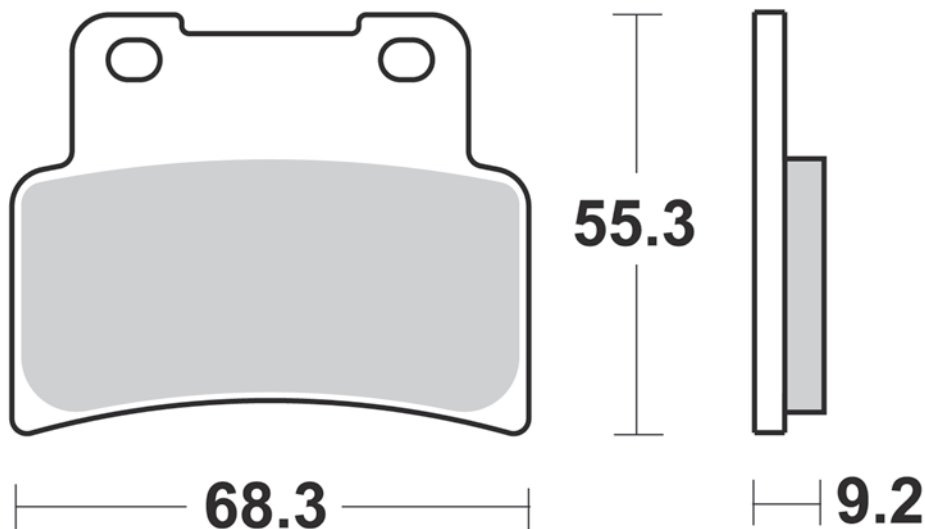

SM1

- Semimetallica polivalente
- Semi-metallic pad

MODELLO MODEL	CC	ANNO YEAR	POSIZIONE POSITION
APRILIA			
RS	125	2006-2011	FR
DORSODURO	750	2008-2017	FL/FR
SHIVER GT	750	2009	FL/FR
SL SHIVER	750	2007-2017	FL/FR
MANA	850	2007-2011	FL/FR
MANA GT ABS	850	2009-2016	FL/FR
DORSODURO ABS	900	2017	FL/FR
SHIVER ABS	900	2017	FL/FR

MODELLO MODEL	CC	ANNO YEAR	POSIZIONE POSITION
KYMCO			
XCITING	400	2012-2016	FL/FR
XCITING ABS	400	2014-2017	FL/FR
SYM			
MAXSYM	400	2011	FL/FR
YAMAHA			
MT ABS	125	2015-2018	FL
YZF R	125	2014-2018	FL