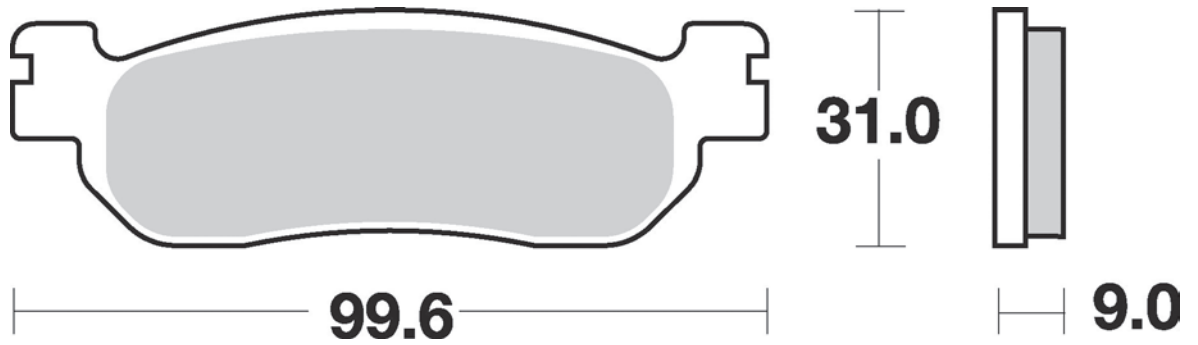

822

CM56

- Sinterizzata stradale post. uso sportivo
- Rear sintered pad

P30

- Sinterizzata scooter
- Scooter sintered pad

SM1

- Semimetallica polivalente
- Semi-metallic pad

MODELLO MODEL	CC	ANNO YEAR	POSIZIONE POSITION
MBK			
CITYLINER	125	2008-2010	FR
CITYLINER	125	2008-2010	R
SKYLINER	250	2000-2003	R
SKYLINER ABS	250	2003	R
YAMAHA			
TW (Rear Drum Model)	125	1999-2004	FL
X-MAX YP R ABS	125	2011-2017	R
X-MAX YP R IRON MAX ABS	125	2016-2017	R
TW	200	2001-2008	FL
SEROW	225	2005-2006	FL
TW	225	2005-2006	FL
XT	225	2001-2007	FL

MODELLO MODEL	CC	ANNO YEAR	POSIZIONE POSITION
SEROW	250	2005-2006	FL
TRICKER	250	2005-2006	FL
X-CITY	250	2008-2016	R
X-MAX YP R	250	2005-2013	R
X-MAX YP R ABS	250	2011-2016	R
X-MAX YP R IRON MAX ABS	250	2016	R
X-MAX YP R SPORT	250	2011-2012	R
XT X	250	2005-2006	FL
YP MAJESTY DX	250	1998-1999	R
YP MAJESTY DX/ABS	250	1999-2005	R
YZF R6	600	1999-2002	R
YZF R1	1000	2002-2003	R

826

CM56

- Sinterizzata stradale post. uso sportivo
- Rear sintered pad