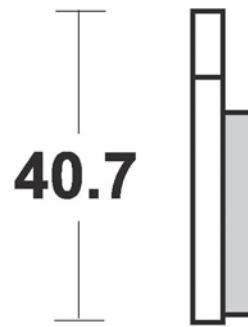

FL > pastiglia anteriore sinistra / front left pad
FR > pastiglia anteriore destra / front right pad
R > pastiglia posteriore / rear pad

Le immagini hanno il solo scopo di presentare i prodotti.
The images used are aimed at presenting the products only.

776

CM55

- Sinterizzata stradale ant. uso sportivo

CM66

- Semimetallica uso racing
- Semi-metallic pad racing use only
- Front sintered pad

P1R

- Sinterizzata racing
- Sintered pad racing use only

40.7

77.4

8.3

MODELLO MODEL	CC	ANNO YEAR	POSIZIONE POSITION
APRILIA			
GP	125	1995-2000	FR
RSV - GP	250	1997-2006	FL/FR

MODELLO MODEL	CC	ANNO YEAR	POSIZIONE POSITION
DUCATI			
916 RACING	926	1994-1997	FL/FR

777

CM55

- Sinterizzata stradale ant. uso sportivo
- Front sintered pad

P30

- Sinterizzata scooter
- Scooter sintered pad