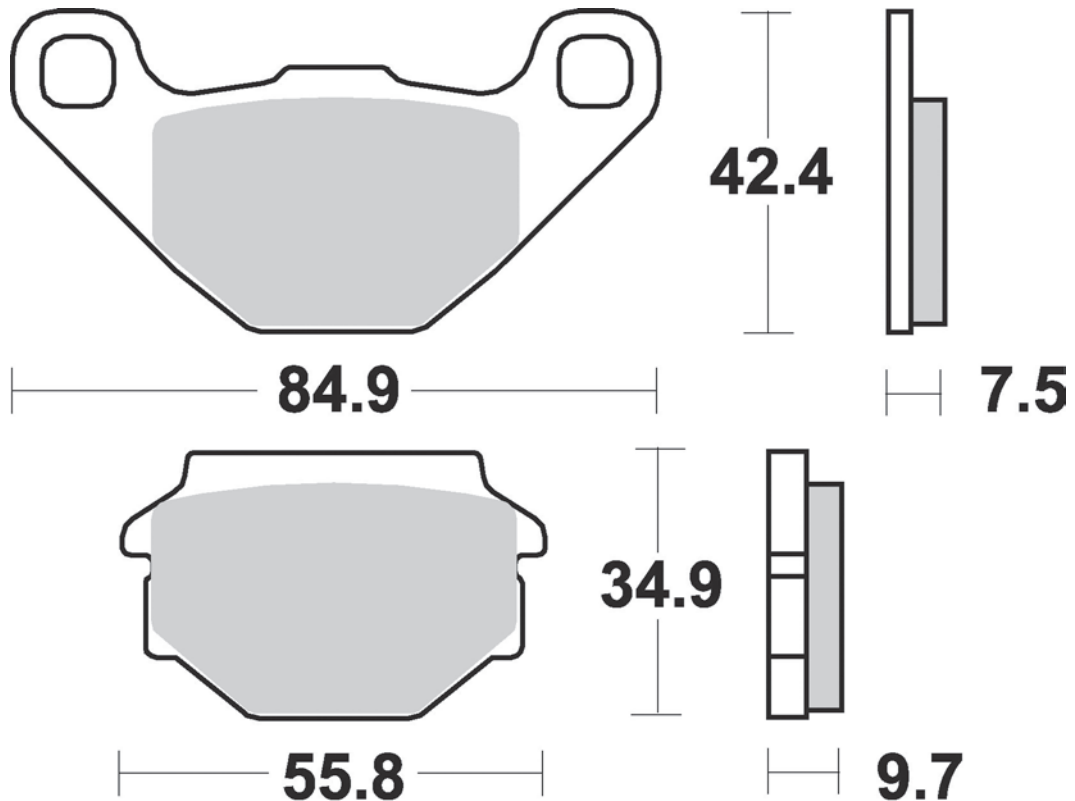

743

- SM1**
- Semimetallica polivalente
 - Semi-metallic pad

MODELLO MODEL	CC	ANNO YEAR	POSIZIONE POSITION
AGRATI G.			
BIG-WHEELS	50	1991-1994	R
APRILIA			
ETX	125	1989	R
MX	125	2004-2007	R
PEGASO	125	1990-1991	R
RX	125	1990-2000	R
PEGASO	600	1989-1990	R
PEGASO	650	1991-2000	R
PEGASO I.E.	650	2001-2004	R
FANTIC M.			
BIG WHEELS	50	1991-1994	R
CABALLERO	50	1996-2000	R
CABALLERO MOTARD	50	2006-2009	R
RC CABALLERO	50	1994-1995	R
CABALLERO	125	1997-2000	R