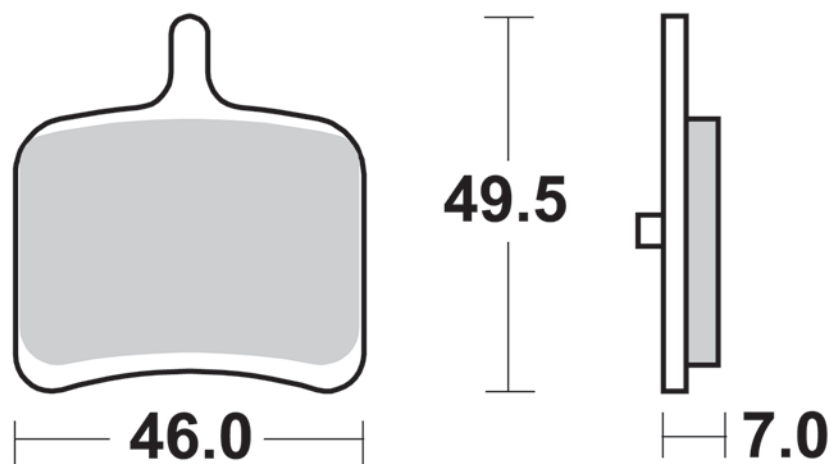

938

CM56

- Sinterizzata stradale post. uso sportivo
- Rear sintered pad

MODELLO MODEL	CC	ANNO YEAR	POSIZIONE POSITION
BUELL			
1125 CR	1125	2008-2009	R
1125 R	1125	2008-2009	R