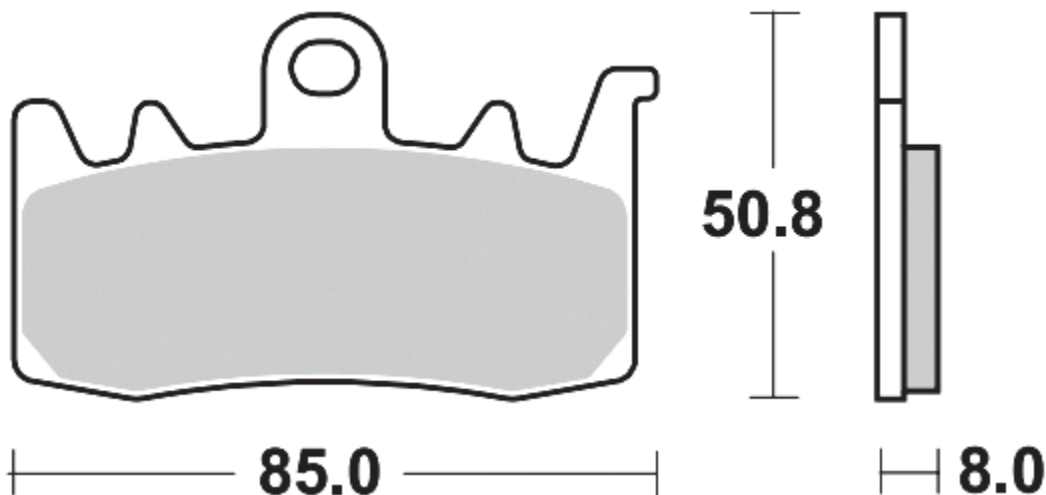

MODELLO MODEL	CC	ANNO YEAR	POSIZIONE POSITION
APRILIA			
TUONO V4 R APRC ABS	1000	2014	FL/FR
TUONO V4 FACTORY	1100	2015-2018	FL/FR
TUONO V4 RR	1100	2015-2016	FL/FR
CAPONORD	1200	2013-2017	FL/FR
CAPONORD RALLY ABS	1200	2015-2017	FL/FR
CAPONORD TRAVEL PACK ABS	1200	2016-2017	FL/FR
BMW			
F 800 R	800	2015-2017	FL/FR
S 1000 XR	1000	2015-2017	FL/FR
R 1200 GS	1200	2013-2014	FL/FR
R 1200 GS - ABS	1200	2013-2018	FL/FR
R 1200 GS ADVENTURE	1200	2014	FL/FR
R 1200 GS ADVENTURE ABS	1200	2015-2017	FL/FR

MODELLO MODEL	CC	ANNO YEAR	POSIZIONE POSITION
R 1200 GS RALLYE	1200	2017	FL/FR
R 1200 R	1200	2015-2017	FL/FR
R 1200 RS	1200	2015-2017	FL/FR
R 1200 RT	1200	2014-2017	FL/FR
R NINE T	1200	2014-2019	FL/FR
DUCATI			
SCRAMBLER CAFE RACER	800	2017	FL
SCRAMBLER CLASSIC ABS	800	2015-2017	FL
SCRAMBLER DESERT SLED	800	2017	FL
SCRAMBLER FLAT TRACK	800	2016	FL
SCRAMBLER FULL THROTTLE	800	2015-2017	FL
SCRAMBLER ICON	800	2015-2017	FL
SCRAMBLER URBAN ENDURO	800	2015-2016	FL
MONSTER 797 ABS	803	2017	FL/FR