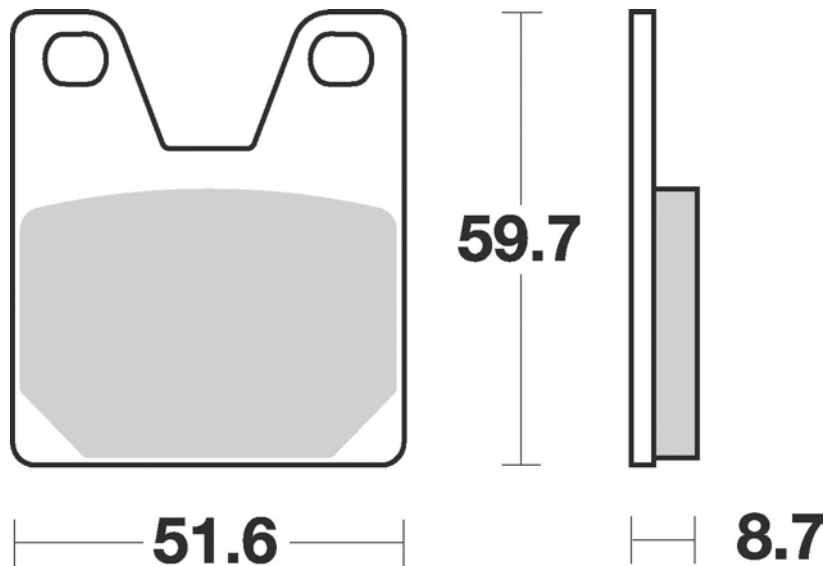

SM1

- Semimetallica polivalente
- Semi-metallic pad

MODELLO MODEL	CC	ANNO YEAR	POSIZIONE POSITION
YAMAHA			
YZF R7	750	1999-2001	R
YZF R1	1000	1998-2001	R

MODELLO MODEL	CC	ANNO YEAR	POSIZIONE POSITION