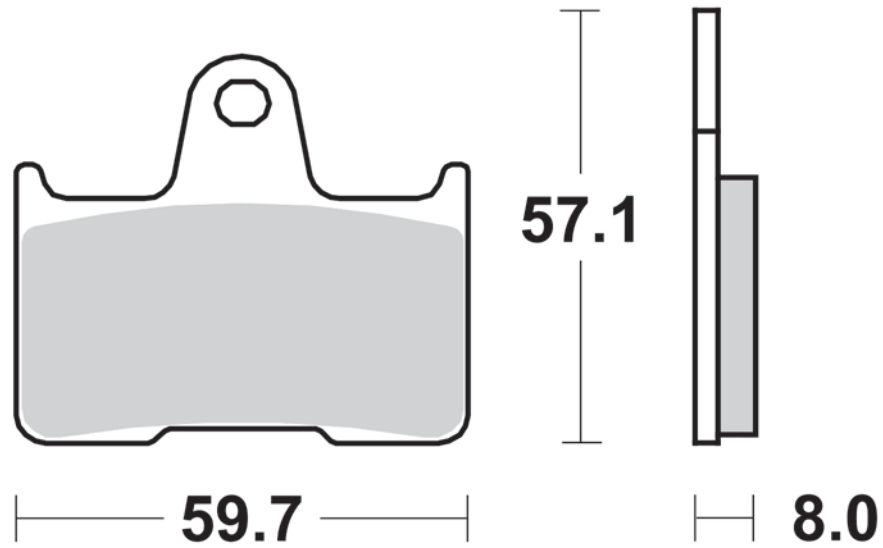

974

CM88

- Sinterizzata posteriore Harley Davidson
- Rear cruiser sintered pad

MODELLO MODEL	CC	ANNO YEAR	POSIZIONE POSITION
HARLEY D.			
XL 883 L SUPERLOW	883	2014-2018	R
XL 883 N IRON	883	2014-2018	R
CUSTOM 1200 ABS	1200	2015-2018	R
SPORTSTER ROADSTER ABS	1200	2016-2018	R
SUPERLOW 1200 T ABS	1200	2014-2018	R
XL 1200 X - FORTY EIGHT	1200	2014-2018	R