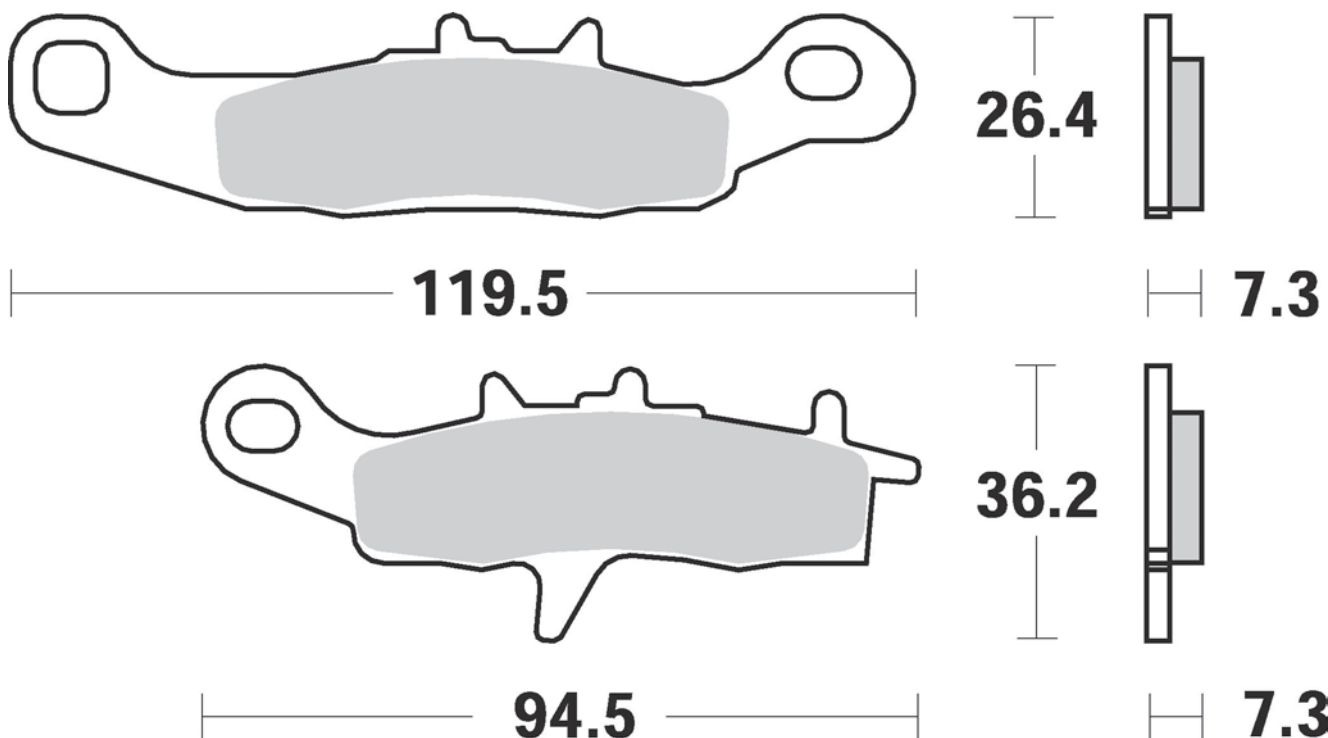

MODELLO MODEL	CC	ANNO YEAR	POSIZIONE POSITION
LIBERTY 4T SPORT	150	2008	FL
LIBERTY LE	150	2000-2004	FL
VESPA ET4	150	1999-2005	FL
VESPA LX	150	2005-2012	FL
VESPA S (Rear Drum Model)	150	2007-2012	FL
VESPA S SPORT (Rear Drum Model)	150	2011-2012	FL
LIBERTY 4t	200	2005-2008	FL
LIBERTY 4T SPORT	200	2006-2008	FL
MP3	250	2006-2008	FL/FR
MP3 LT	250	2009	FL/FR
MP3 MIC	250	2008-2009	FL/FR
MP3 IE LT	300	2010-2011	FL/FR
MP3 LT	300	2010-2011	FL/FR
MP3 LT IBRIDO	300	2010-2013	FL/FR
MP3 LT TOURING	300	2011-2012	FL/FR
MP3 MIC	300	2010	FL/FR
MP3 TOURING	300	2011-2012	FL/FR
MP3 YOURBAN IE	300	2011-2018	FL/FR
MP3	400	2007-2009	FL/FR
MP3 LT	400	2008-2010	FL/FR
MP3 LT SPORT	400	2008-2010	FL/FR
MP3 EFI	500	2009-2010	FL/FR
SYM			
SYMPHONY	50	2010-2011	R
SYMPHONY S	50	2010-2018	R
SYMPHONY SR	50	2010-2016	R
FIDDLE III CBS	125	2018	R
JET 14	125	2017-2018	R
SYMPHONY	125	2010-2011	R
SYMPHONY S	125	2010-2016	R
SYMPHONY SR	125	2010-2016	R
SYMPHONY	150	2010-2011	R
SYMPHONY S	150	2010-2016	R
SYMPHONY SR	150	2010-2016	R
HD2 i	200	2012-2016	R
SYMPHONY ST ABS	200	2017	R

812

CM44
• Sinterizzata off-road
• Offroad sintered pad

MODELLO MODEL	CC	ANNO YEAR	POSIZIONE POSITION
KAWASAKI			
KX	80	1997-1999	FL
KX	85	2000-2018	FL
KX BIG WHEEL	85	2001-2019	FL
KX	100	1997-2017	FL

MODELLO MODEL	CC	ANNO YEAR	POSIZIONE POSITION
SUZUKI			
RM	85	2005-2018	FL
RM BIG WHEEL	85	2005-2018	FL
RM	100	2003-2004	FL