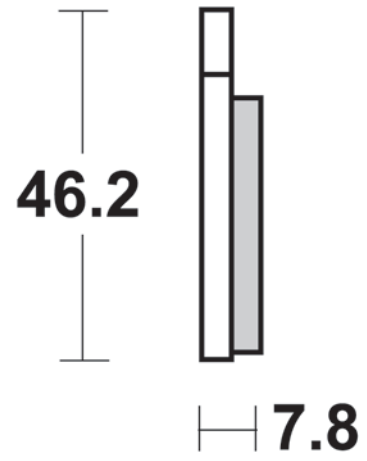

941

CM55

- Sinterizzata stradale ant. uso sportivo
- Front sintered pad

CM66

- Semimetallica uso racing
- Semi-metallic pad racing use only

P50

- Sinterizzata stradale ant. uso sportivo
- Front sintered pad

MODELLO MODEL	CC	ANNO YEAR	POSIZIONE POSITION
TRIUMPH			
DAYTONA	675	2009-2016	FL/FR

942

CM56

- Sinterizzata stradale post. uso sportivo
- Rear sintered pad