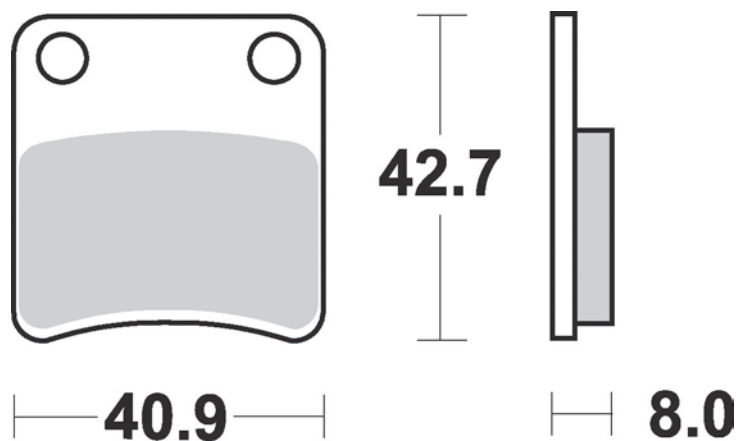

757

SM1

- Semimetallica polivalente
- Semi-metallic pad

MODELLO MODEL	CC	ANNO YEAR	POSIZIONE POSITION
CAGIVA			
CITY	50	1992-1994	FL
DAELIM			
MESSAGE	50	1998	FL
HONDA			
HSC 01	50	1993	FL
SR DIO	50	1990	FL