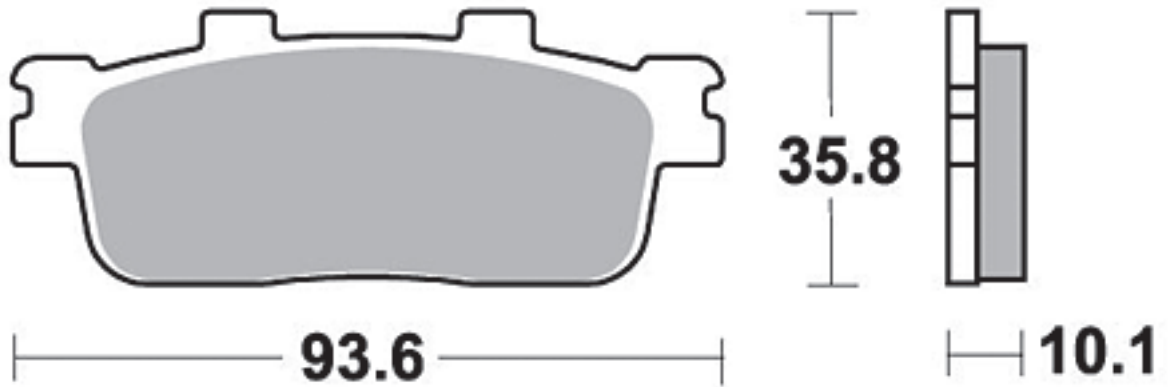

948

SM1

- Semimetallica polivalente
- Semi-metallic pad

MODELLO MODEL	CC	ANNO YEAR	POSIZIONE POSITION
KYMCO			
G DINK	125	2012-2017	R
PEOPLE GTI	125	2010-2016	R
PEOPLE S	300	2008-2010	R
PEUGEOT			
LXR	200	2010-2014	R
SYM			
GTS JOYMAX	125	2006-2009	R
GTS JOYMAX	125	2006-2009	FL
HD EVO i	125	2007-2011	R
HD2	125	2010-2016	R
JOYMAX ABS	125	2015-2016	R
JOYMAX SPORT ABS	125	2015-2016	R
JOYRIDE	125	2007-2009	R
JOYRIDE EVO	125	2009-2016	R
SB NI	125	2011	FL
VOYAGER	125	2006-2009	R
VOYAGER	125	2006-2009	FL