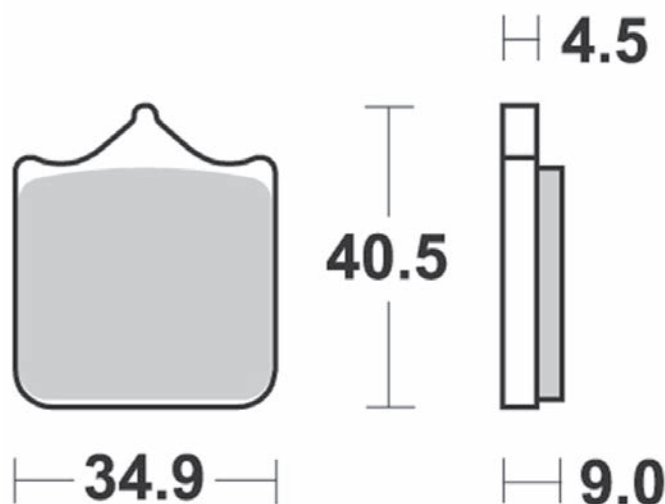

MODELLO MODEL	CC	ANNO YEAR	POSIZIONE POSITION
BMW			
S 1000 R	1000	2014-2018	FL/FR
S 1000 RR	1000	2010-2015	FL/FR
S 1000 RR ABS versione 2	1000	2014-2018	FL/FR