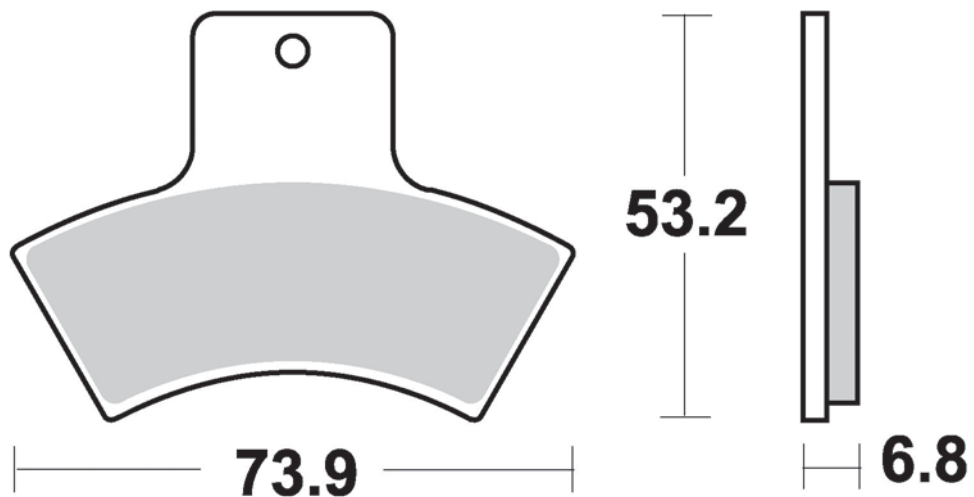

MODELLO MODEL	CC	ANNO YEAR	POSIZIONE POSITION
MAGNUM 4x4	500	2000-2002	FL/FR
MAGNUM 4x4 HDS	500	2002-2003	FL/FR
OUTLAW IRS	500	2006-2007	R
OUTLAW IRS	500	2006-2007	FL/FR
PREDATOR	500	2003-2007	R
PREDATOR	500	2003-2007	FL/FR
RANGER 6x6	500	2000	FL/FR
SCRAMBLER 2x4	500	2001-2002	FL/FR
SCRAMBLER 2x4	500	2007-2008	FL/FR
SCRAMBLER 4x4	500	1997-2012	FL/FR
SPORTSMAN 4x4	500	1998-2000	FL/FR
SPORTSMAN 6x6	500	1996-2008	FL/FR
SPORTSMAN EBS 4x4	500	1998-2002	FL/FR
SPORTSMAN EFI QUAD H.O.	500	2008-2011	FL/FR
SPORTSMAN FOREST	500	2012	FL/FR
SPORTSMAN HO	500	2009-2012	FL/FR
SPORTSMAN HO/EFI	500	2003-2008	FL/FR
SPORTSMAN TOURING H.O.	500	2008-2011	R
SPORTSMAN TOURING H.O.	500	2008-2012	FL/FR
SPORTSMAN X2	500	2006-2008	FL/FR
SPORTSMAN X2 EFI	500	2007-2009	R
SPORTSMAN X2 EFI	500	2007-2009	FL/FR
XPLORER 4x4	500	1997	FL/FR
OUTLAW IRS	525	2008-2011	R
OUTLAW S	525	2008-2010	R
SPORTSMAN	600	2003-2005	FL/FR
SPORTSMAN	700	2002-2007	FL/FR
SPORTSMAN MV	700	2005-2006	FL/FR
SPORTSMAN X2	700	2008	R
SPORTSMAN X2	700	2008	FL/FR
SPORTSMAN	800	2005-2012	FL/FR
SPORTSMAN BIG BOSS/EFI 6x6	800	2009-2012	FL/FR
SPORTSMAN EFI	800	2005-2012	FL/FR
SPORTSMAN EFI HO	800	2007-2011	FL/FR
SPORTSMAN TOURING EFI	800	2008-2009	R
SPORTSMAN TOURING EFI	800	2008-2009	FL/FR
SPORTSMAN X2 EFI	800	2007-2009	R
SPORTSMAN X2 EFI	800	2007-2009	FL/FR

860

CM44

- Sinterizzata off-road
- Offroad sintered pad

MODELLO MODEL	CC	ANNO YEAR	POSIZIONE POSITION
POLARIS			
TRAIL BLAZER	250	1999-2006	R
XPLORER 4x4	250	2000	R
MAGNUM 2x4	325	2000	R
MAGNUM 2x4 MOSE	325	2001	R
MAGNUM 4x4	325	2000	R
MAGNUM 4x4 MOSE	325	2001	R
TRAIL BOSS	325	2000-2002	R
XPEDITION	325	2000-2001	R
TRAIL BOSS	330	2003-2004	R
SPORTSMAN 4x4	335	1999-2000	R
SPORTSMAN/WORKER 4x4	335	1999-2000	R
BIG BOSS L 6x6	400	1994-1997	R

MODELLO MODEL	CC	ANNO YEAR	POSIZIONE POSITION
SCRAMBLER 2x4	400	2000-2002	R
SCRAMBLER 4x4	400	1998-2002	R
SPORTSMAN	400	1994-2002	R
TRAIL BLAZER	400	2003	R
XPLORER L 4x4	400	1999-2002	R
MAGNUM 6x6	425	1996-1997	R
XPEDITION 4x4	425	2000	R
DIESEL 4x4	450	1999-2001	R
BIG BOSS 6x6	500	1998-1999	R
MAGNUM 4x4	500	2000-2002	R
SCRAMBLER 2x4	500	2001-2002	R
SCRAMBLER 4x4	500	1998-2004	R
SPORTSMAN EBS 4x4	500	1998-2002	R