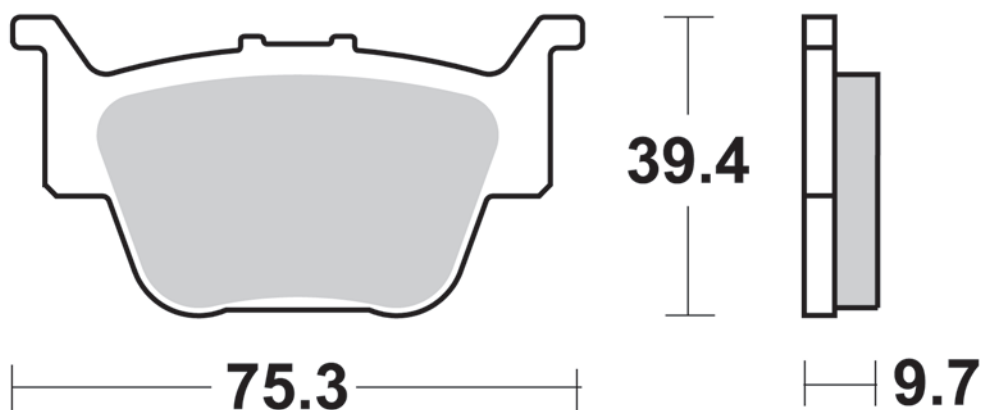

FL > pastiglia anteriore sinistra / front left pad
FR > pastiglia anteriore destra / front right pad
R > pastiglia posteriore / rear pad

Le immagini hanno il solo scopo di presentare i prodotti.
The images used are aimed at presenting the products only.

911

CM44
• Sinterizzata off-road
• Offroad sintered pad

MODELLO MODEL	CC	ANNO YEAR	POSIZIONE POSITION
HONDA			
TRX 4WD FOURTRAX AUTO (Rear Disc Model)	420	2009-2011	R
TRX FOURTRAX AUTO P.STEERING (Rear Disc)	420	2009-2011	R
TRX ER	450	2012-2014	R

MODELLO MODEL	CC	ANNO YEAR	POSIZIONE POSITION
TRX R	450	2004-2009	R
TRX R	450	2012-2014	R
TRX	650	2003-2005	R
TRX	680	2006-2014	R