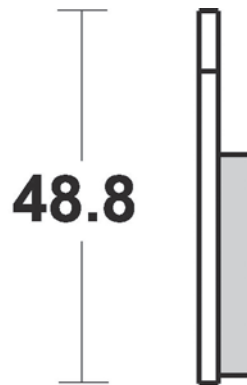

808

P30

- Sinterizzata scooter
- Scooter sintered pad

SM1

- Semimetallica polivalente
- Semi-metallic pad

48.8

35.3

6.9