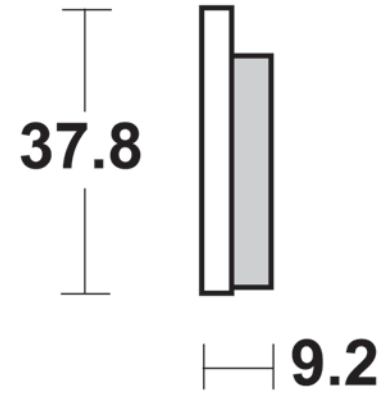

SM1

- Semimetallica polivalente
- Semi-metallic pad

MODELLO MODEL	CC	ANNO YEAR	POSIZIONE POSITION
HONDA			
CROSSRUNNER	800	2011-2018	R
VFR F	800	2014-2017	R
CB 1000 R	1000	2008-2016	R
CB 1000 R - ABS	1000	2009-2017	R
CB 1000 R ABS	1000	2018-2019	R
CB 1000 R+ ABS	1000	2018-2019	R
VFR F	1200	2010-2016	R