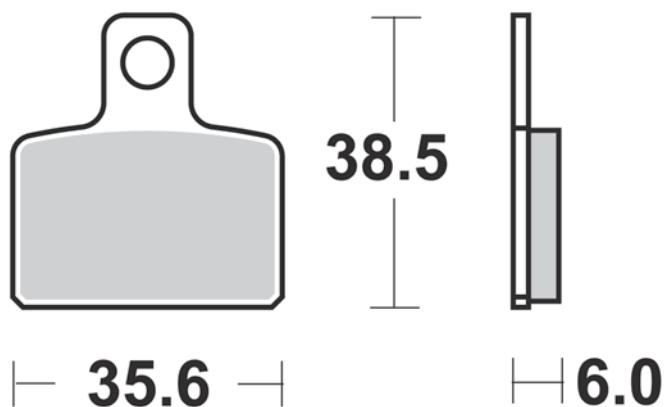

SM1

- Semimetallica polivalente
- Semi-metallic pad

MODELLO MODEL	CC	ANNO YEAR	POSIZIONE POSITION
GAS GAS			
TXT Pro	125	2004-2011	R
TXT Pro	200	2004-2011	R
TXT Pro	250	2004-2011	R
TXT Pro	280	2004-2011	R
TXT Pro	300	2004-2011	R
HONDA-HM			
BAJA 10/10 JUNIOR	50	1999-2011	FL
BAJA 10/10 JUNIOR	50	1999-2011	R
BAJA 10/10 SENIOR	50	1999-2011	FL
BAJA 10/10 SENIOR	50	1999-2011	R
BAJA 12/15	50	1999-2011	FL
BAJA 12/15	50	1999-2011	R
MONTESA			
315 R	250	2001	R

MODELLO MODEL	CC	ANNO YEAR	POSIZIONE POSITION
COTA 4RT	250	2005-2007	R
SCORPA			
SY F	125	2006-2007	R
TY-S F	125	2006-2007	R
SY F	175	2006-2007	R
TY-S F	175	2006-2007	R
SY	250	2002-2007	R
SY F	250	2006-2007	R
SY Long Ride	250	2002-2007	R
SY Long Ride	280	2002	R
SHERCO			
0.8	80	2004-2010	R
1.25	125	2003-2005	R
2.5	250	2003-2005	R
2.9	272	2003	R
3.2 4T	320	2004-2012	R