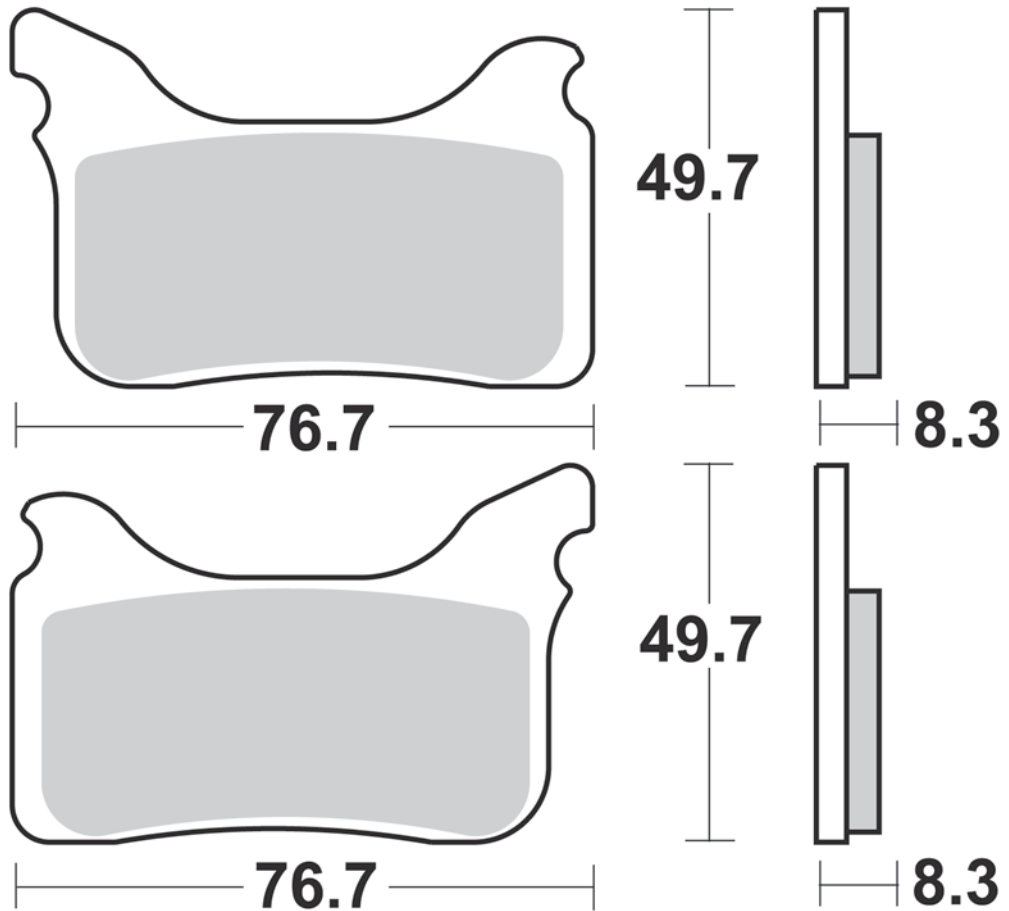

931

CM55

- Sinterizzata stradale ant. uso sportivo
- Front sintered pad

MODELLO MODEL	CC	ANNO YEAR	POSIZIONE POSITION
APRILIA			
SXV	450	2005-2011	FL
SXV	550	2005-2011	FL
PEGASO FACTORY	650	2007	FL
HUSABERG			
FS C	450	2005-2008	FL

MODELLO MODEL	CC	ANNO YEAR	POSIZIONE POSITION
FS E	450	2005-2008	FL
FS C	650	2005-2008	FL
FS E	650	2005-2008	FL
KTM			
SMR	450	2005-2006	FL
SMR	525	2005	FL