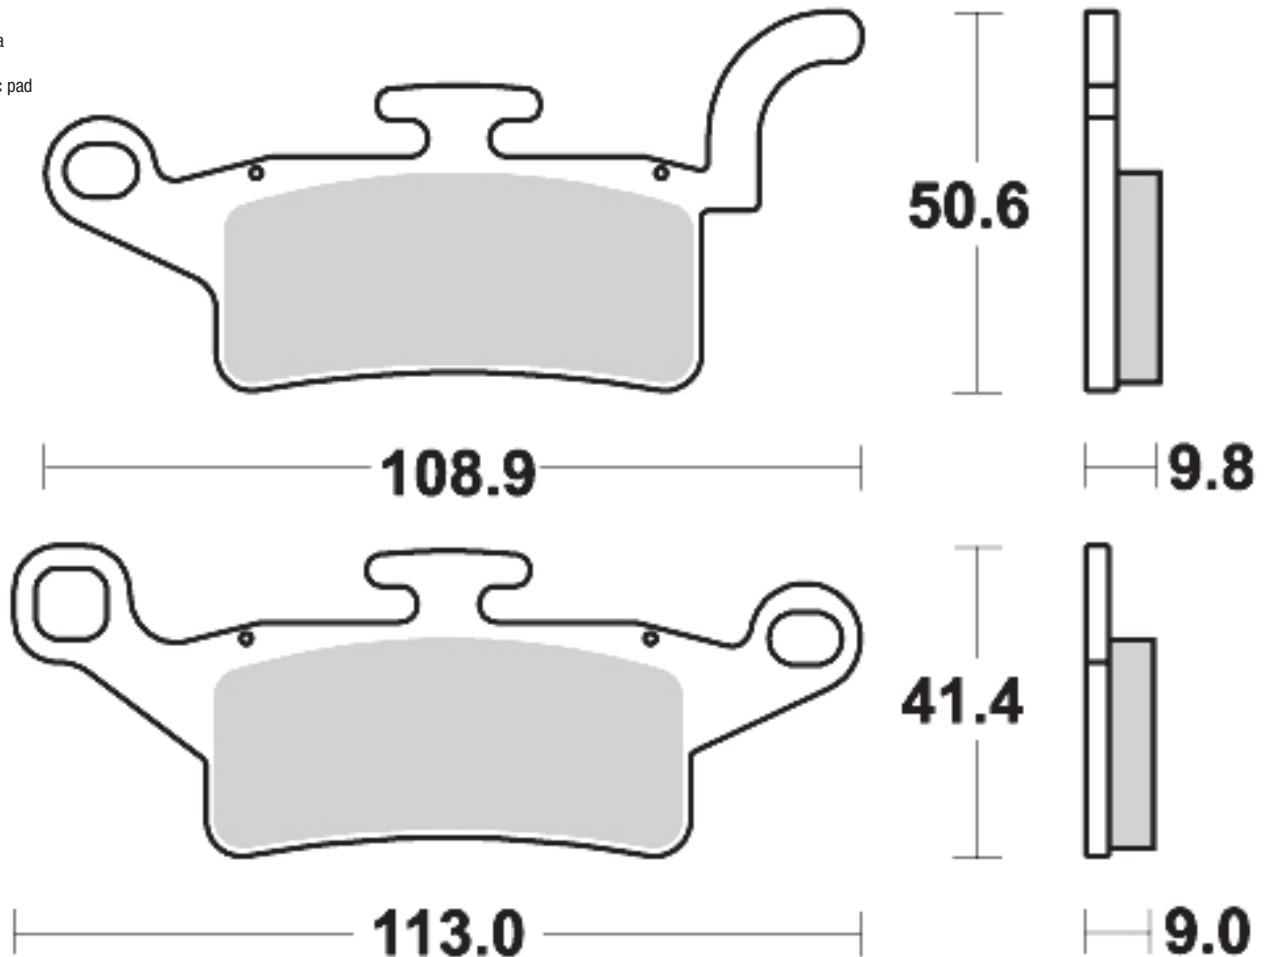

PASTIGLIE / PADS

www.braking.com

MODELLO MODEL	CC	ANNO YEAR	POSIZIONE POSITION
HYPERMOTARD ABS	821	2013-2015	FL/FR
HYPERMOTARD SP ABS	821	2013-2015	FL/FR
HYPERSTRADA ABS	821	2013-2015	FL/FR
MONSTER ABS	821	2015-2017	FL/FR
MONSTER DARK ABS	821	2015-2017	FL/FR
MONSTER STRIPE ABS	821	2015-2017	FL/FR
PANIGALE 899 ABS	898	2014-2015	FL/FR
HYPERMOTARD 939	936	2016-2017	FL/FR
HYPERMOTARD SP 939	936	2016-2017	FL/FR
SUPERSPORT	937	2017-2018	FL/FR
SUPERSPORT S	937	2017-2018	FL/FR
MULTISTRADA ABS	950	2017-2018	FL/FR
PANIGALE 959 ABS	955	2016-2017	FL/FR
MONSTER ABS	1200	2014-2017	FL/FR
MULTISTRADA ABS	1200	2015-2017	FL/FR
MULTISTRADA ENDURO	1200	2016-2018	FL/FR
MULTISTRADA 1260 ABS	1262	2018-2019	FL/FR
XDIAVEL ABS	1262	2016-2018	FL/FR
XDIAVEL S ABS	1262	2018	FL/FR

MODELLO MODEL	CC	ANNO YEAR	POSIZIONE POSITION
KYMCO			
AK550 ABS	550	2017-2018	FL/FR
MORINI			
CORSARO ZZ ABS	1200	2017-2018	FL/FR
MV AGUSTA			
RIVALE	800	2013-2014	FL/FR
RIVALE ABS	800	2015-2018	FL/FR
STRADALE ABS	800	2015-2016	FL/FR
TURISMO VELOCE ABS	800	2015-2018	FL/FR
TURISMO VELOCE LUSSO ABS	800	2016-2018	FL/FR
TURISMO VELOCE RC ABS	800	2017-2018	FL/FR
TRIUMPH			
STREET TRIPLE R	765	2017	FL/FR
TIGER EXPLORER XC A ABS	1200	2016-2018	FL/FR
TIGER EXPLORER XC X ABS	1200	2016-2018	FL/FR
TIGER EXPLORER XR ABS	1200	2016-2018	FL/FR
TIGER EXPLORER XR X ABS	1200	2016	FL/FR
TIGER XR T ABS	1200	2018	FL/FR

961

SM1

- Semimetallica polivalente
- Semi-metallic pad

MODELLO MODEL	CC	ANNO YEAR	POSIZIONE POSITION
MBK			
YW Z (Rear Drum Model)	125	2010	FL

MODELLO MODEL	CC	ANNO YEAR	POSIZIONE POSITION
YAMAHA			
BWS (Rear Drum Model)	125	2010-2011	FL
XENTER (Rear Drum Model)	125	2012-2018	FL
XENTER (Rear Drum Model)	150	2012-2017	FL