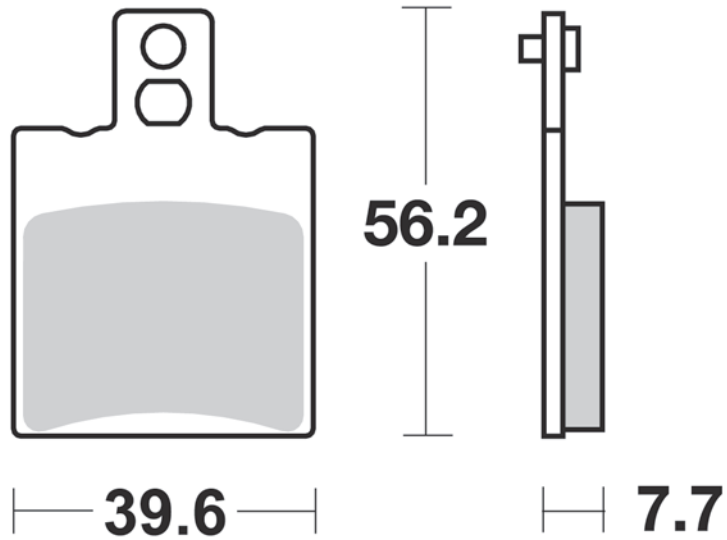

778

SM1

- Semimetallica polivalente
- Semi-metallic pad

MODELLO MODEL	CC	ANNO YEAR	POSIZIONE POSITION
APRILIA			
SR AC LC	50	1994-2000	FL
SR DITECH	50	2001-2006	FL
SR R FACTORY	50	2005-2006	FL
SR WWW	50	1997	FL
LEONARDO	125	1997-1998	FL

MODELLO MODEL	CC	ANNO YEAR	POSIZIONE POSITION
BENELLI			
ADIVA	150	2000	FL
SUZUKI			
KATANA	50	1997-2000	FL
ZILLION	50	1999	FL