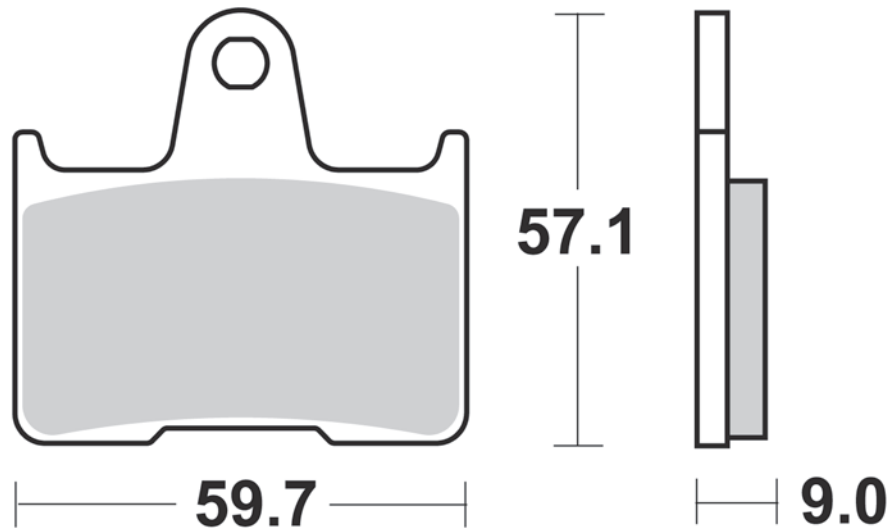

875

CM56

- Sinterizzata stradale post. uso sportivo
- Rear sintered pad

SM1

- Semimetallica polivalente
- Semi-metallic pad

MODELLO MODEL	CC	ANNO YEAR	POSIZIONE POSITION
HONDA			
CB	1300	1998-2002	R
CB X4	1300	1997-2000	R
KAWASAKI			
ZX7RR NINJA	750	1996-2003	R
GTR ABS	1400	2008-2016	R
ZZR	1400	2006-2007	R
ZZR ABS	1400	2006-2019	R
ZZR ABS (Brembo caliper)	1400	2016-2019	R

MODELLO MODEL	CC	ANNO YEAR	POSIZIONE POSITION
MZ			
1000 SN- SF	1000	2005	R
SUZUKI			
GSX R	600	2004-2005	R
GSF BANDIT	650	2005-2006	R
GSF BANDIT S	650	2005-2006	R
GSX R	750	2004-2005	R
GSX R	1000	2001-2006	R
GSX	1400	2002-2007	R