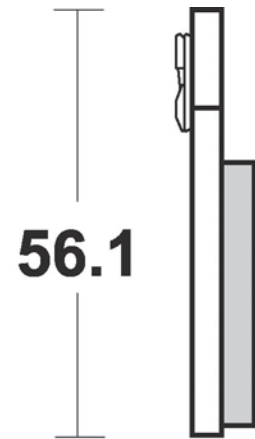

806

CM55

- Sinterizzata stradale ant. uso sportivo
- Front sintered pad

SM1

- Semimetallica polivalente
- Semi-metallic pad

56.1

100.0

8.4

MODELLO MODEL	CC	ANNO YEAR	POSIZIONE POSITION
BMW			
R 850 C	850	1998-2001	FL/FR
R 850 GS	850	1998-2007	FL/FR
R 850 R	850	1994-2003	FL/FR
R 850 RT	850	1995-2001	FL/FR
R 100 R MYSTIC	1000	1991-1995	FL/FR
R 1100 GS	1100	1994-2001	FL/FR
R 1100 R	1100	1995-2001	FL/FR
R 1100 RS	1100	1994-2001	FL/FR

MODELLO MODEL	CC	ANNO YEAR	POSIZIONE POSITION
R 1100 RT	1100	1994-2001	FL/FR
R 1100 RT ABS	1100	1994-2001	FL/FR
R 1100 S	1100	1998-2000	FL/FR
R 1150 GS	1150	1999-2001	FL/FR
K 1200 LT	1200	1999-2000	FL/FR
K 1200 RS	1200	1997-2000	FL/FR
R 1200 C	1200	1997-2001	FL/FR
R 1200 C CLASSIC	1200	2003	FL/FR

808

P30

- Sinterizzata scooter
- Scooter sintered pad