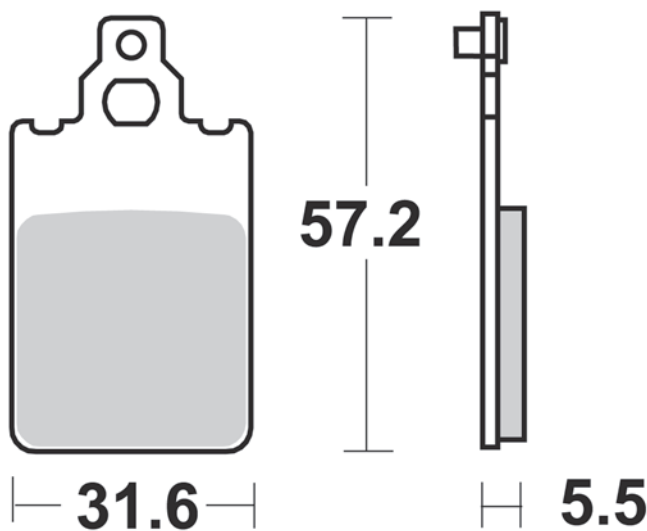

694

SM1
• Semimetallica polivalente
• Semi-metallic pad

MODELLO MODEL	CC	ANNO YEAR	POSIZIONE POSITION
AGRATI G.			
SAHEL	50	1988-1991	FL
APRILIA			
AF1 FUTURA - AE	50	1990	FL
AF1 REPLICA	50	1989-1990	FL
EUROPA	50	1990-1995	FL
RED ROSE	50	1990-1991	FL
RED ROSE CLASSIC	50	1992-2002	FL
RX	50	1989	FL
TUAREG RALLY	50	1991-1994	FL
ATK			
604 QUADRACER	604	1990	R
BETA			
TEMPO 13	50	1995-1996	FL
TEMPO 16	50	1994-1996	FL

MODELLO MODEL	CC	ANNO YEAR	POSIZIONE POSITION
TR 34	125	1987-1989	R
TR 34-REPLICA	240	1987-1988	R
KTM			
EXC	50	1995-1998	FL
MALAGUTI			
CENTRO BASE	50	1993-1994	FR
CENTRO SL	50	1994-2000	FR
CENTRO SL CAT	50	1994-2000	FR
F15 PHANTOM L.C.	50	1994-1998	FL
F15 FIREFOX twin disk	50	1996-1998	FL
PIAGGIO			
FREE	50	1995-2000	FL
FREE DELIVERY	50	2000-2001	FL
YAMAHA			
DT SM	50	2003-2004	FL