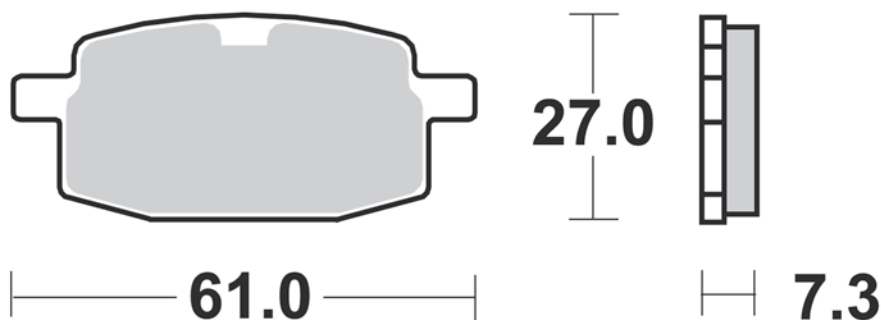

744

SM1

- Semimetallica polivalente
- Semi-metallic pad

MODELLO MODEL	CC	ANNO YEAR	POSIZIONE POSITION
AGRATI G.			
BIG-WHEELS	50	1991-1994	FL
BIP-RACING	50	1994	FL
GRINTA	50	1995	FL
PONY SR	50	1992-1995	FL
QUEENIE	50	1995	FL
FANTIC M.			
BIG WHEELS	50	1991-1994	FL
GRINTA	50	1995-2000	FL
PONY SR	50	1993-2000	FL
ITALJET			
BAZOOKA 2	50	1992-1997	FL
PISTA 2	50	1992	FL
YANKEE	50	1994	FL