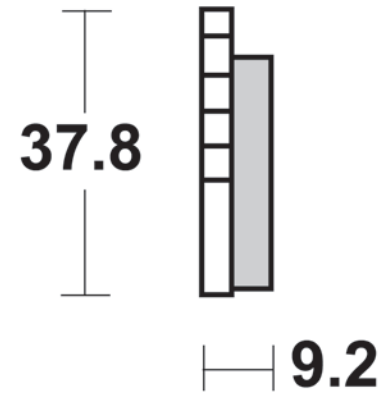

SM1

- Semimetallica polivalente
- Semi-metallic pad

MODELLO MODEL	CC	ANNO YEAR	POSIZIONE POSITION
HONDA			
CROSSRUNNER	800	2011-2018	R
VFR F	800	2014-2017	R
CB 1000 R	1000	2008-2016	R
CB 1000 R - ABS	1000	2009-2017	R
CB 1000 R ABS	1000	2018-2019	R
CB 1000 R+ ABS	1000	2018-2019	R
VFR F	1200	2010-2016	R