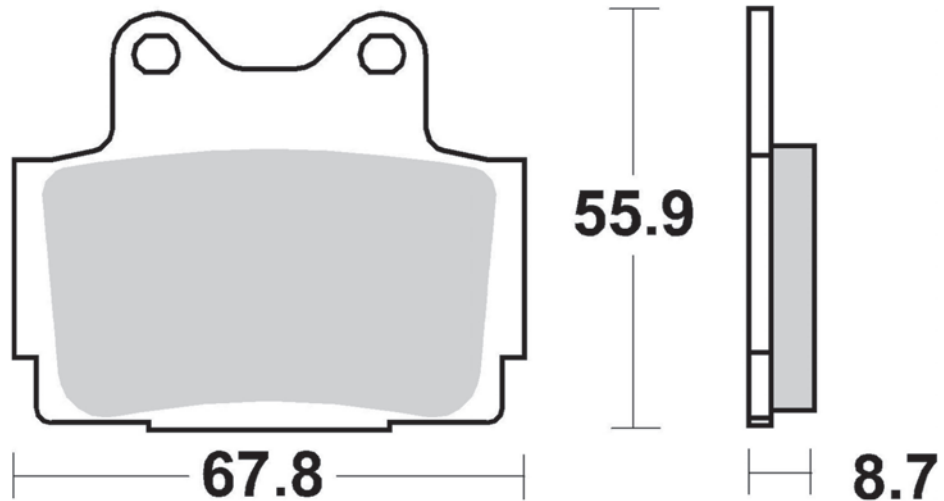

679

1. **SM1**
2. Semimetallica polivalente
   - Semi-metallic pad

MODELLO MODEL	CC	ANNO YEAR	POSIZIONE POSITION
YAMAHA			
TZR	80	1987	FL
RD LC	125	1985-1987	FL
TZR	125	1987-1988	FR
TZR	125	1989-1992	R
SDR	200	1987-1990	R
SDR	200	1987-1990	FL
FZR	250	1987-1988	R
FZR R	250	1989	R
FZX ZEAL	250	1991-1992	R
R1-Z	250	1997	R
TDR	250	1988-1992	R
TZ	250	1985-1987	R
TZ COMPETITION	250	1988	FL/FR

MODELLO MODEL	CC	ANNO YEAR	POSIZIONE POSITION
TZR	250	1985-1987	R
TZR	250	1989-1992	FL/FR
RD F	350	1985	R
RD F	350	1985	FL/FR
RD LC	350	1985-1993	R
RD LC	350	1986-1993	FL/FR
FZ R	400	1985-1987	R
FZR R	400	1988-1990	R
RD LC	500	1984-1988	R
FZ	600	1987-1988	R
FZS FAZER	600	1998-2003	R
SRX	600	1986-1989	R
SRX	600	1986-1987	FL/FR
XJ N	600	1991-2003	R
XJ S DIVERSION	600	1991-2003	R