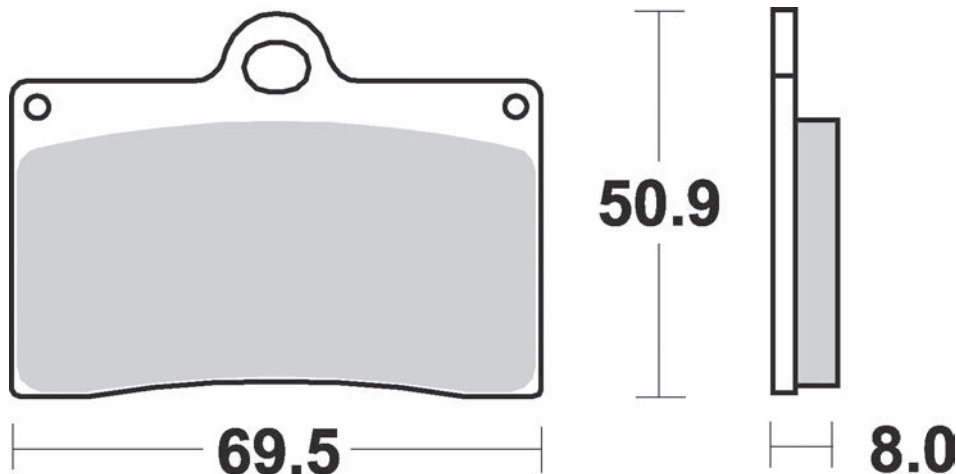

688

CM55

- Sinterizzata stradale ant. uso sportivo
- Front sintered pad

CM66

- Semimetallica uso racing
- Semi-metallic pad racing use only

SM1

- Semimetallica polivalente
- Semi-metallic pad

MODELLO MODEL	CC	ANNO YEAR	POSIZIONE POSITION
APRILIA			
GP REPLICA	125	1993	FL
GP REPLICA	250	1991-1994	FR
RS REPLICA	250	1995-1997	FR
RSV - GP	250	1995-1996	FL/FR
BETA			
JONATHAN	125	1999	FR
EURO	350	1999-2006	FR
JONATHAN	350	2002-2006	FR
M4	350	2006	FL
BIMOTA			
YB7	400	1989	FL/FR
V-DUE	500	1997-2000	FL/FR
BELLARIA	600	1991-1993	FL/FR
YB9	600	1997-2000	FL/FR
BB1 SUPERMONO	650	1996-2000	FR
DB1 RS	750	1987-1989	FL/FR
SB7	750	1995-2000	FL/FR
YB4 EI	750	1987-1991	FL/FR
YB6	750	1987-1990	FL/FR
TESI 1D 851	851	1990-1991	FL/FR
DB2 SR	904	1993-2000	FL/FR
DB3 MANTRA	904	1995-2000	FL/FR
DB4	904	1998-1999	FL/FR
TESI 1D 906	904	1993-2000	FL/FR
DIECI	1000	1991-1995	FL/FR
DIECI BIPOSTO	1000	1992-1995	FL/FR
TESI 2D	1000	2005-2006	FL/FR