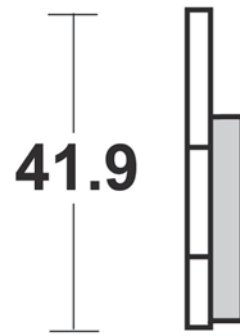

741

SM1

- Semimetallica polivalente
- Semi-metallic pad

41.9

76.5

7.3

MODELLO MODEL	CC	ANNO YEAR	POSIZIONE POSITION
APRILIA			
RX	50	1991-1994	FL
PEGASO	125	1990-1991	FR
TUAREG RALLY	125	1991-1994	FR
TUAREG WIND	125	1990-1991	FR
BETA			
RK-6	50	1994-1997	FL
RR ENDURO	50	1999-2007	FL
RR SUPERMOTARD	50	1999-2003	FL
BULTACO			
LOBITO	50	1999-2006	FL
DERBI			
GPR R	50	1998-2000	FL
GPR REPLIC RACING	50	2002-2003	FL
SENDA DRD R	50	2003-2004	FL
SENDA DRD SM	50	2003-2004	FL
ATMOSPHERE	125	1999	FL
PREDATOR	180	1999	FL
FANTIC M.			
RC CABALLERO	50	1994-1995	FL
CABALLERO	125	1997-2000	FL