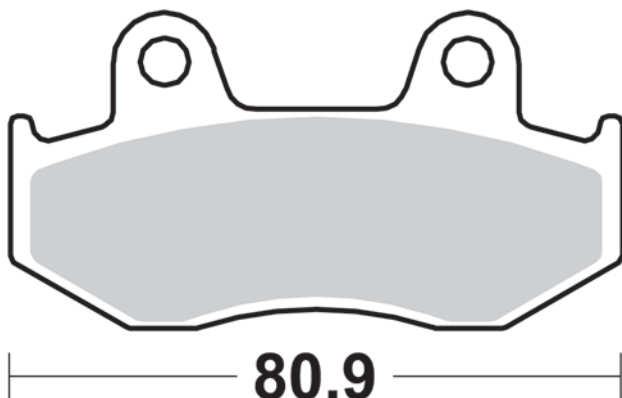

SM1

- Semimetallica polivalente
- Semi-metallic pad

MODELLO MODEL	CC	ANNO YEAR	POSIZIONE POSITION
HONDA			
NHX (Rear Drum Model)	110	2008-2009	FL
SCV LEAD (Rear Drum Model)	110	2008-2009	FL
SUZUKI			
BURGMAN	250	1998-2003	R
BURGMAN	400	1999-2000	R
YAMAHA			
YFZ	450	2009	R
YFZ	450	2017	R
YFZ	450	2006-2007	R

MODELLO MODEL	CC	ANNO YEAR	POSIZIONE POSITION
YFZ	450	2012-2013	R
YFZ LE	450	2006-2007	R
YFZ R	450	2009-2017	R
YFZ R SE	450	2009-2017	R
YFZ S	450	2006-2009	R
YFZ SE	450	2006-2008	R
YFZ X	450	2008	R
YFZ X	450	2010-2011	R
YFZ X SE	450	2010-2011	R