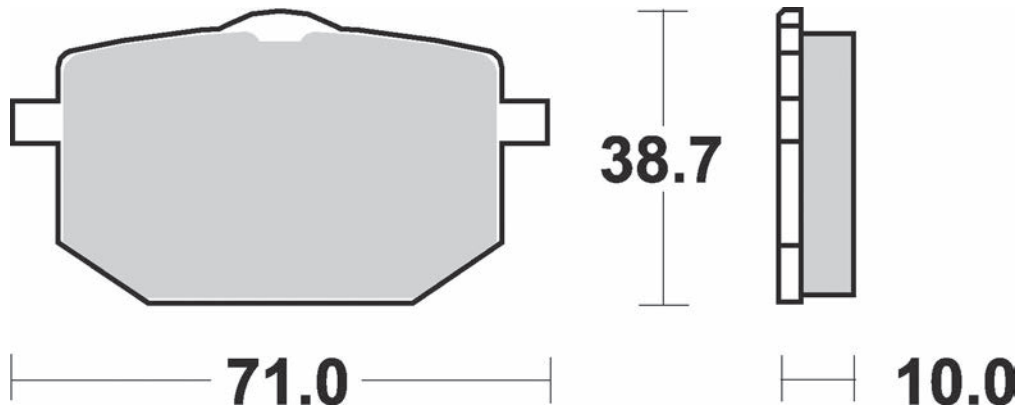

683

SM1

- Semimetallica polivalente
- Semi-metallic pad

MODELLO MODEL	CC	ANNO YEAR	POSIZIONE POSITION
YAMAHA			
TT	600	1989	FL
XT	600	1987-1990	FL

MODELLO MODEL	CC	ANNO YEAR	POSIZIONE POSITION
XT 4 VALVES	600	1986-1989	FL
XT Z TENERE	600	1986-1991	FL