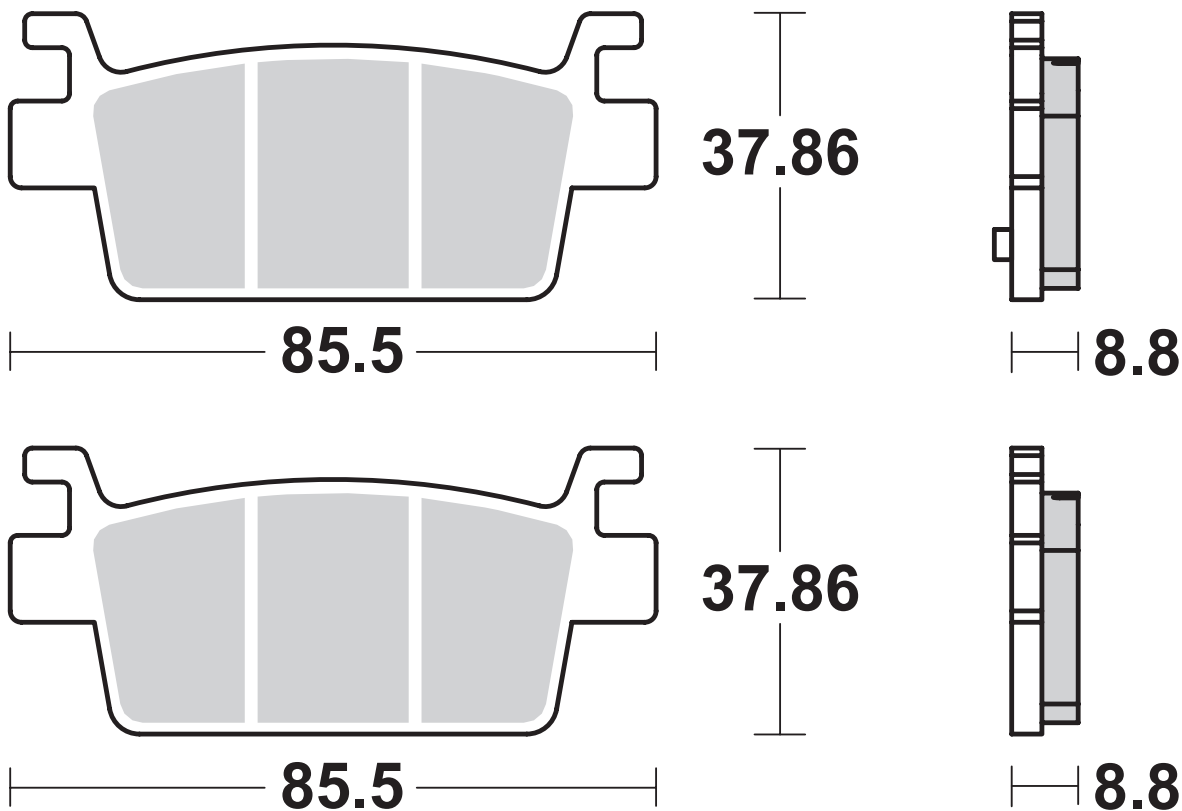

993

SM1

- Semimetallica polivalente
- Semi-metallic pad

MODELLO MODEL	CC	ANNO YEAR	POSIZIONE POSITION
KYMCO			
AK550 ABS	550	2017-2018	R

**REPLACEMENT PADS FOR BRAKING CALIPERS
PASTIGLIE DI RICAMBIO PER PINZE BRAKING**