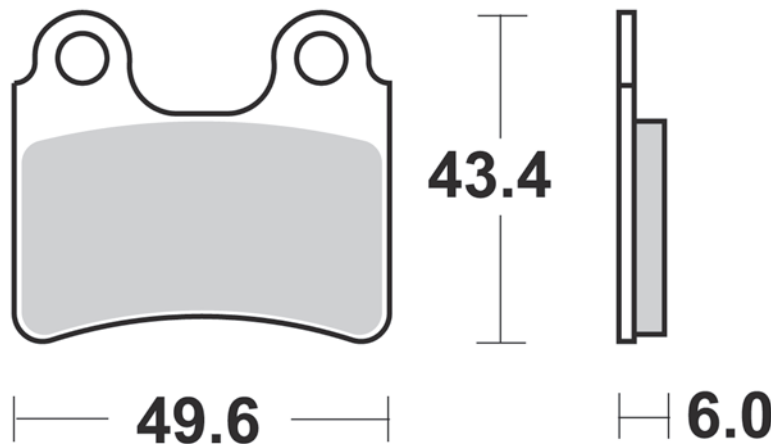

831

CM46

- Sinterizzata off-road uso racing
- Offroad sintered pad racing use

SM1

- Semimetallica polivalente
- Semi-metallic pad

MODELLO MODEL	CC	ANNO YEAR	POSIZIONE POSITION
BETA			
REV3	125	2000-2004	R
REV3	125	2000-2008	FL
REV3	200	2005-2008	FL
REV3	250	2000-2004	R
REV3	250	2000-2008	FL
REV3	270	2005-2008	FL
GAS GAS			
TXT Pro	125	2004-2011	FL
TXT Pro	200	2004-2011	FL
PAMPERA	250	2002-2005	FL
TXT Pro	250	2004-2011	FL
TXT Pro	280	2004-2011	FL
TXT Pro	300	2004-2011	FL

MODELLO MODEL	CC	ANNO YEAR	POSIZIONE POSITION
MONTESA			
315 R	250	2001	FL
COTA 4RT	250	2005-2007	FL
SCORPA			
SY	250	2002-2007	FL
SY F	250	2006-2007	FL
SY Long Ride	250	2002-2007	FL
SHERCO			
0.8	80	2004-2010	FL
1.25	125	2003-2005	FL
2.5	250	2003-2005	FL
2.9	272	2003	FL
3.2 4T	320	2004-2012	FL

832

CM46

- Sinterizzata off-road uso racing
- Offroad sintered pad racing use