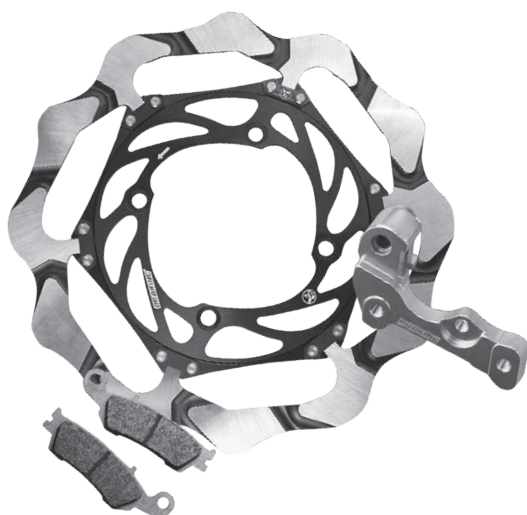

KIT MAGGIORAZIONE EPTA BATFLY ALUMINIUM OFFROAD OFFROAD EPTA BATFLY ALUMINIUM OVERSIZE KIT

Il kit è composto da:

disco Wave® serie EPTA BATFLY ALUMINIUM flottante
+ staffa per pinza originale + coppia di pastiglie in mescola sinterizzata CM46.

The kit is composed by:

floating Wave® disk EPTA BATFLY ALUMINIUM series
+ bracket for OEM caliper + set of syntered CM46 pads.

MODELLO MODEL	CC	ANNO YEAR	POSIZIONE POSITION

OKBY18E (Disco/Disk: Ø 270 mm)

HONDA

CR E	125	2004-2008	F
CR R	125	2004-2008	F
CR E	250	2004-2008	F
CR R	250	2004-2008	F
CRF R	250	2004-2014	F
CRF X	250	2004-2018	F
CRF R	450	2004-2014	F
CRF X	450	2005-2015	F

HONDA-HM

CRE F	250	2004-2009	F
CRE X	250	2004-2009	F
CRF R	250	2008-2013	F
CRF R	450	2004-2014	F

OKBY19E (Disco/Disk: Ø 270 mm)

HUSABERG

FE	400	2000-2003	F
FE E	400	2001-2003	F
FC	470	2001-2002	F
FC	501	1999-2003	F
FE E	501	1999-2004	F
FE S	501	1999-2004	F
FC	550	2001-2005	F
FE E	550	2004-2008	F
FC	600	1999-2003	F
FE E	600	1999-2002	F
FE E	650	2001-2008	F
FX E	650	2001-2005	F

KTM

EXC	125	2000-2009	F
GS	125	1993-1997	F

MODELLO MODEL	CC	ANNO YEAR	POSIZIONE POSITION
MX	125	1992	F
SX	125	1993-1997	F
SX	125	2000-2008	F
SXS	125	2000-2008	F
SX	144	2007-2008	F
EXC	200	2000-2009	F
MXC	200	1998-2003	F
SX	200	2003-2008	F
XC W	200	2006-2009	F
EXC	250	2000-2009	F
EXC F	250	2003-2009	F
EXC G	250	2004-2009	F
GS	250	1994-1997	F
MX	250	1992	F
MXC	250	1998-2003	F
SX	250	1993	F
SX	250	2000-2008	F
SX F	250	2003-2008	F
SXS	250	2003-2008	F
SXS F	250	2006-2008	F
XC	250	2007-2009	F
XC F	250	2007-2009	F
XC W	250	2006-2009	F
EXC	300	2000-2009	F
GS	300	1993-1996	F
MX	300	1992	F
MXC	300	1998-2005	F
SX	300	1993	F
SX	300	2000-2003	F
XC	300	2006-2009	F
XC W	300	2006-2009	F
GS	350	1993	F
EXC	380	2000-2002	F
SX	380	1998-2002	F
EXC	400	1994-2009	F
EXC G	400	2004-2006	F
SX	400	2000-2002	F
XC W	400	2007-2009	F
EXC	450	2003-2009	F
EXC R	450	2008-2009	F
MXC	450	2003-2006	F
SX F	450	2003-2008	F
SX RACING	450	2003-2006	F
SXS	450	2003-2008	F
SXS F	450	2003-2008	F
XC	450	2007-2009	F
XC F	450	2007-2009	F
XC G	450	2006	F
XC W	450	2007-2009	F
SX	500	1993-1995	F
SX F	505	2007-2008	F
XC F	505	2007-2009	F
EXC	520	2000-2002	F
MXC	520	2001-2002	F
SX	520	2000-2002	F
EXC	525	2003-2008	F
MXC	525	2003-2005	F
SX	525	2003-2006	F
XC	525	2006-2008	F
XC G	525	2006-2008	F
XC W	525	2006-2008	F
EXC R	530	2008-2009	F
SXC	540	1998-2000	F
SXS	540	2001-2006	F
GS	600	1993	F
LC4 SC SUPERCOMP	625	2002	F
SXC	625	2003-2008	F