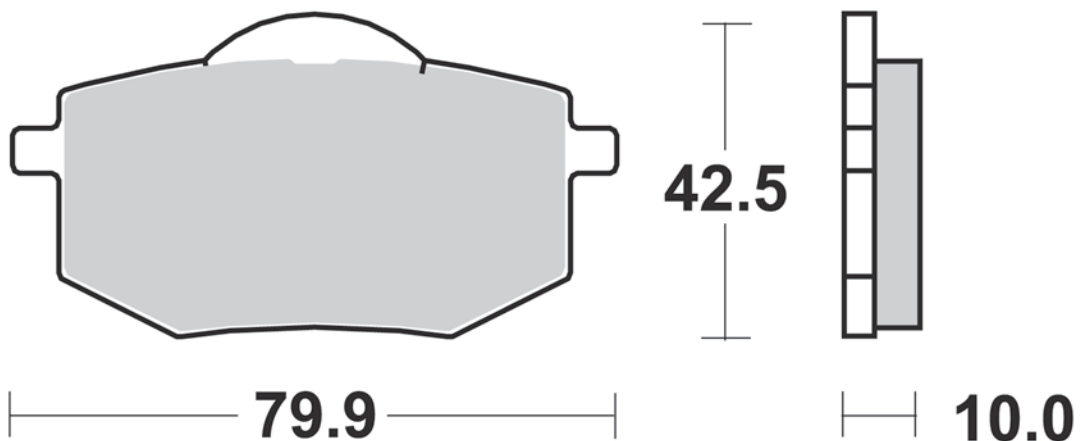

735

SM1

- Semimetallica polivalente
- Semi-metallic pad

MODELLO MODEL	CC	ANNO YEAR	POSIZIONE POSITION
YAMAHA			
XV VIRAGO	250	1989-1994	FL
XV VIRAGO	400	1988	FL
XV VIRAGO (Rear Drum Model)	535	1989-1995	FL

MODELLO MODEL	CC	ANNO YEAR	POSIZIONE POSITION