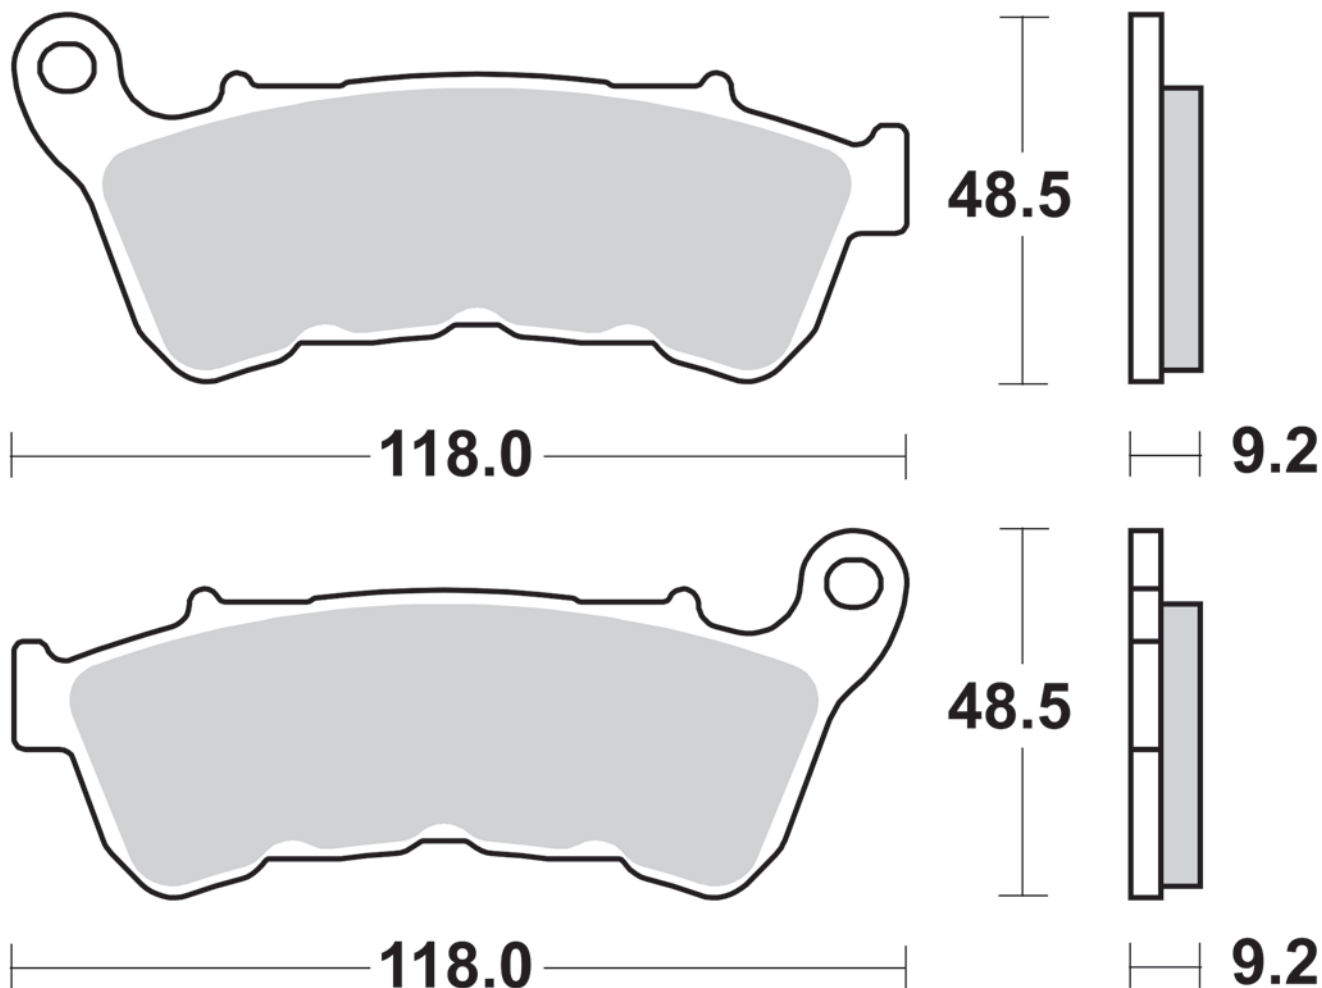

FL > pastiglia anteriore sinistra / front left pad
FR > pastiglia anteriore destra / front right pad
R > pastiglia posteriore / rear pad

Le immagini hanno il solo scopo di presentare i prodotti.
The images used are aimed at presenting the products only.

973

CM77

- Sinterizzata anteriore
  Harley Davidson
- Front cruiser sintered pad

MODELLO MODEL	CC	ANNO YEAR	POSIZIONE POSITION
HARLEY D.			
XL 883 L SUPERLOW	883	2014-2018	FL
XL 883 N IRON	883	2014-2018	FL
CUSTOM 1200 ABS	1200	2015-2018	FL
SPORTSTER ROADSTER ABS	1200	2016-2018	FL/FR
SUPERLOW 1200 T ABS	1200	2014-2018	FL
XL 1200 X - FORTY EIGHT	1200	2014-2018	FL