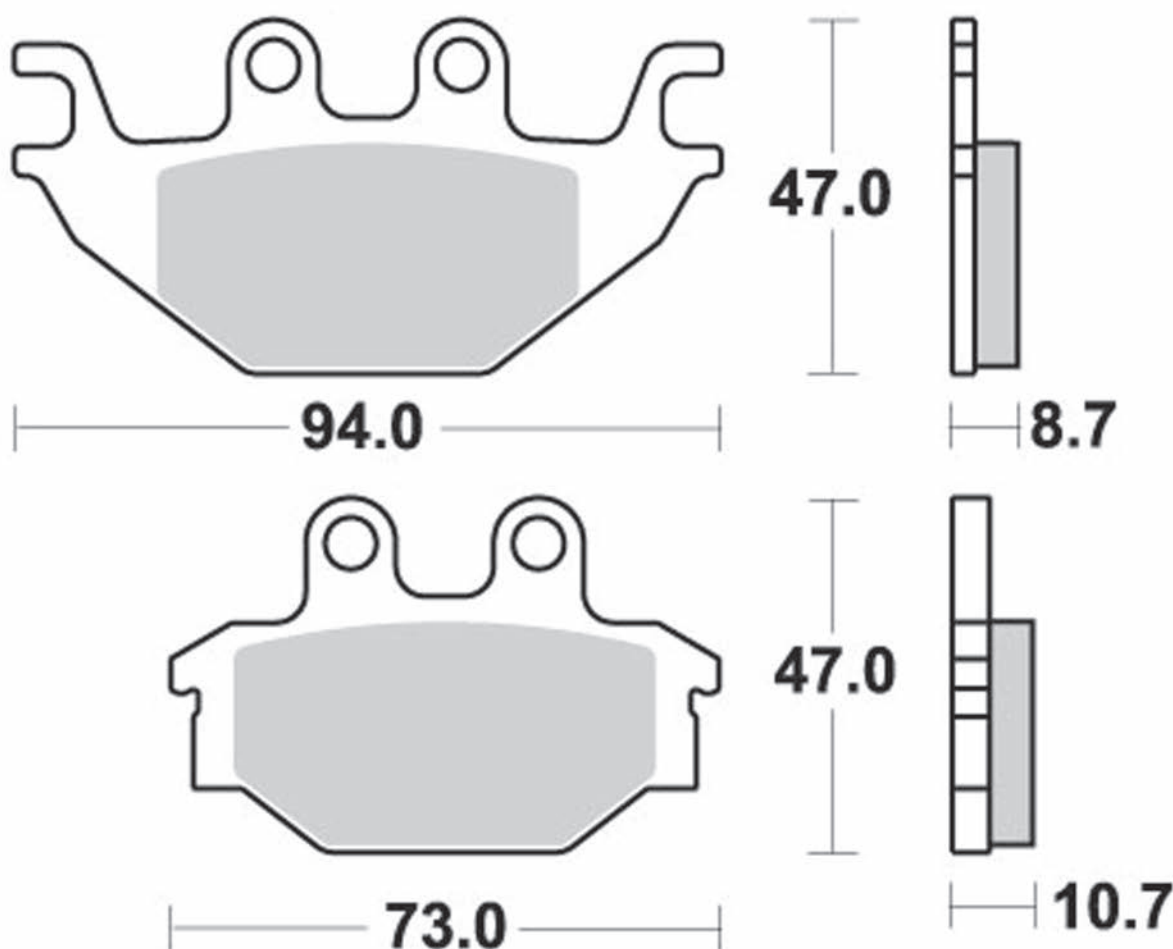

923

SM1
• Semimetallica polivalente
• Semi-metallic pad

MODELLO MODEL	CC	ANNO YEAR	POSIZIONE POSITION
ADLY			
ATV Sport	300	2007	FL/FR
CROSS X OVER	300	2007	FL/FR

MODELLO MODEL	CC	ANNO YEAR	POSIZIONE POSITION
CROSS X ROAD	300	2007	FL/FR
S	320	2007	FL/FR
U	320	2007	FL/FR