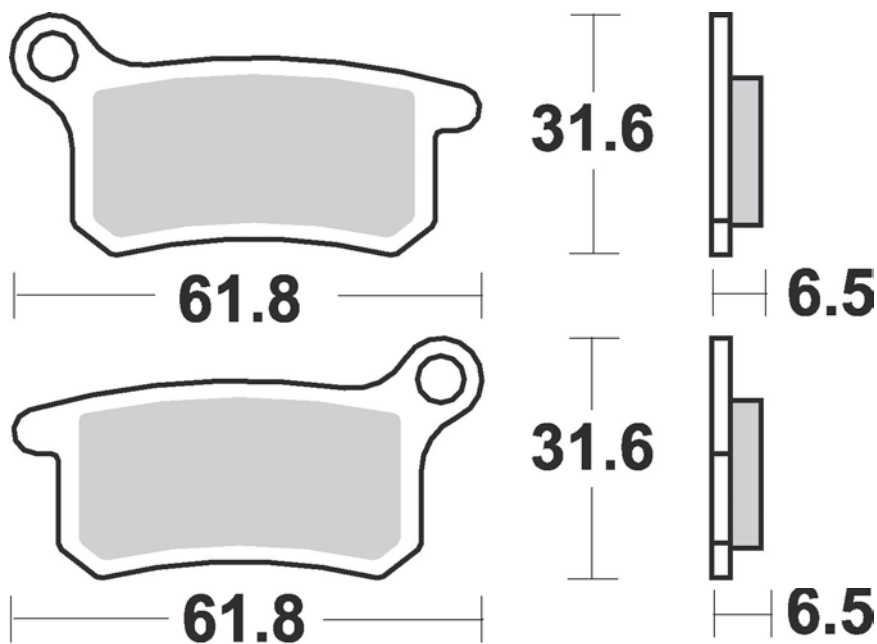

873

CM44

- Sinterizzata off-road
- Offroad sintered pad

MODELLO MODEL	CC	ANNO YEAR	POSIZIONE POSITION
HUSQVARNA			
CR	65	2011-2012	FR
KTM			
SX	65	2002-2018	FL
SX	65	2009-2018	R
XC	65	2008	FL
SX	85	2003-2010	R

MODELLO MODEL	CC	ANNO YEAR	POSIZIONE POSITION
SX	85	2003-2011	FL
XC	85	2007-2009	R
XC	85	2007-2009	FL
SX	105	2004-2008	R
SX	105	2004-2008	FL
XC	105	2008	R
XC	105	2008	FL