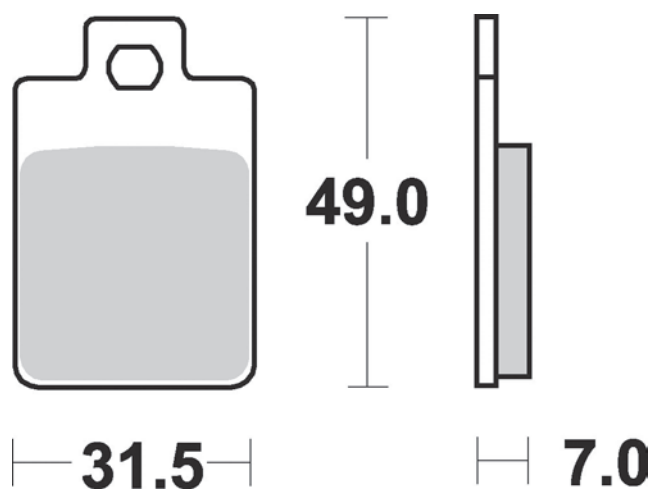

805

SM1

- Semimetallica polivalente
- Semi-metallic pad

MODELLO MODEL	CC	ANNO YEAR	POSIZIONE POSITION
PIAGGIO			
NRG	50	1996-2001	FL
SFERA ET2	50	1997	FL
SFERA RST	50	1995-2001	FL

MODELLO MODEL	CC	ANNO YEAR	POSIZIONE POSITION
ZIP CAT DT 2T	50	2001-2005	FL
SFERA	80	1991	FL
TYPHOON	80	1997-1998	FL
SFERA 4t	125	1996-2001	FL