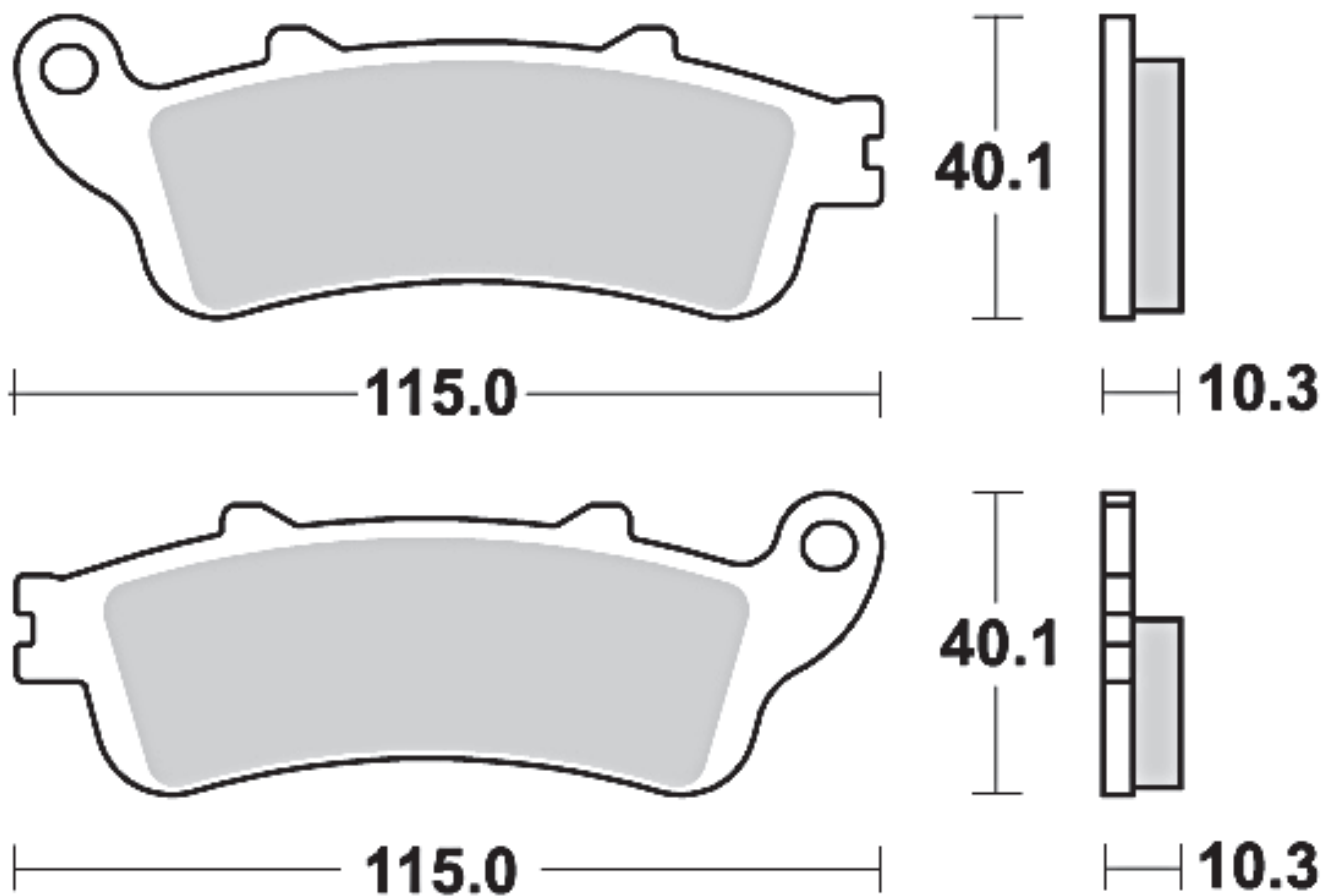

FL > pastiglia anteriore sinistra / front left pad
FR > pastiglia anteriore destra / front right pad
R > pastiglia posteriore / rear pad

Le immagini hanno il solo scopo di presentare i prodotti.
The images used are aimed at presenting the products only.

962

CM56

- Sinterizzata stradale post. uso sportivo
- Rear sintered pad

MODELLO MODEL	CC	ANNO YEAR	POSIZIONE POSITION
HONDA			
GL GOLD WING	1800	2001-2017	R
GOLD WING F6B	1800	2013-2017	R
GOLD WING F6C	1800	2014-2017	R