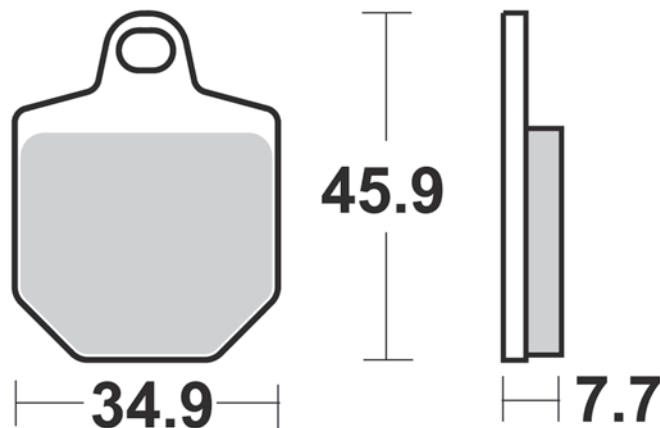

FL > pastiglia anteriore sinistra / front left pad
FR > pastiglia anteriore destra / front right pad
R > pastiglia posteriore / rear pad

Le immagini hanno il solo scopo di presentare i prodotti.
The images used are aimed at presenting the products only.

932

CM55

- Sinterizzata stradale ant. uso sportivo
- Front sintered pad

CM66

- Semimetallica uso racing
- Semi-metallic pad racing use only

- 4 pastiglie per confezione
- 4 pads per set

MODELLO MODEL	CC	ANNO YEAR	POSIZIONE POSITION
HONDA-HM			
CRM R SUPERMOTO	125	2007	FL
CRM X SUPERMOTO	250	2007	FL
CRM F450R SUPERMOTO	450	2007-2009	FL
CRM F450X SUPERMOTO	450	2007-2009	FL
CRM F490X SUPERMOTO	490	2007	FL

MODELLO MODEL	CC	ANNO YEAR	POSIZIONE POSITION
CRM F 500 X	500	2011	FL
HUSABERG			
FS	570	2010	FL
KTM			
SMR	450	2007-2013	FL
SMR	560	2006-2008	FL

933

CM55

- Sinterizzata stradale ant. uso sportivo
- Front sintered pad