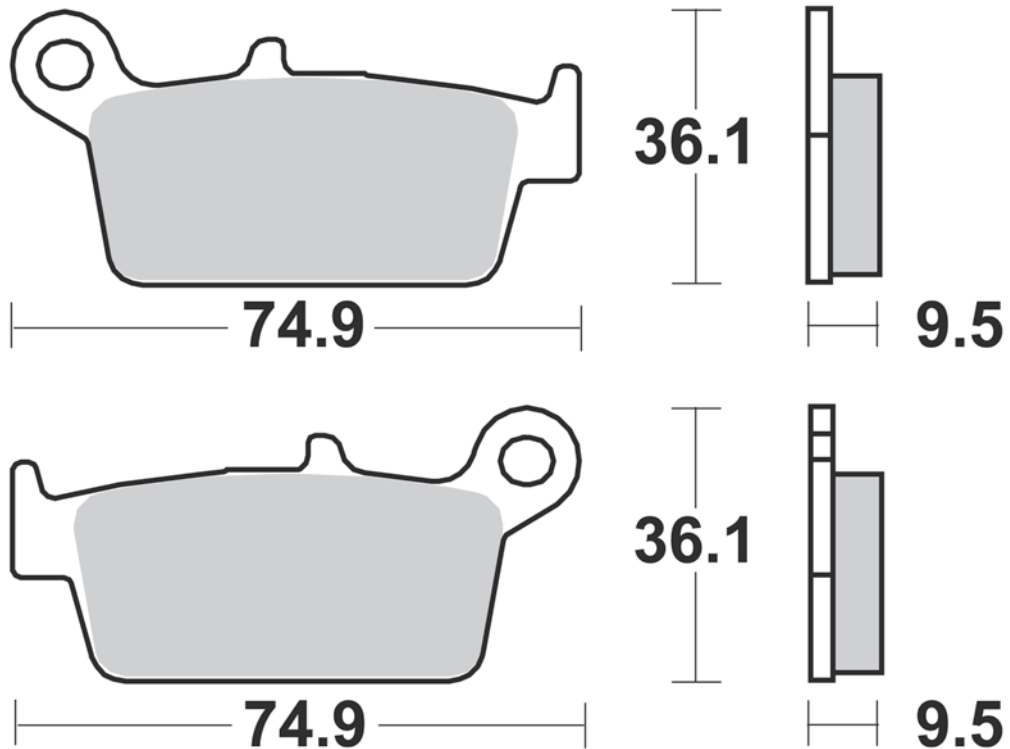

701

CM44

- Sinterizzata off-road
- Offroad sintered pad

CM46

- Sinterizzata off-road uso racing
- Offroad sintered pad racing use

SM1

- Semimetallica polivalente
- Semi-metallic pad

MODELLO MODEL	CC	ANNO YEAR	POSIZIONE POSITION
FANTIC M.			
CABALLERO REGOLARITA COMPETIZIONE	125	2007-2009	R
GAS GAS			
EC ROLLER	50	2001	R
EC	125	2000-2009	R
MC	125	2000-2009	R
EC	200	2000-2008	R
HOBBY	200	2007	R
EC	250	2000-2009	R
MC	250	2000-2009	R
EC	300	2000-2009	R
MC	300	2000-2009	R
EC	400	2002	R
EC	400	2006-2007	R
FSE	400	2002	R
MC	400	2002	R
MC	400	2006-2007	R
PAMPERA	400	2006-2007	R
EC	450	2003-2007	R
FSE	450	2003-2006	R
FSR	450	2007	R
MC	450	2003	R
MC	450	2007	R
HONDA			
DREAM	50	1997	R
NSR	50	1987-1992	R
CR R	80	1992-2002	R
NSR R	80	1987-1992	R
CR R	85	2003-2007	R
CR E	125	1987-2001	R
CR R	125	1987-2001	R
SL	230	1997-2001	R
CR E	250	1987-2001	R
CR R	250	1987-2001	R
CRM R	250	1991-1993	R
XL S	250	1988-1991	R
XR R	250	1990-2004	R
XR R	400	1995-2007	R
XR SUPERMOTARD	400	2000-2007	R
XR R	440	2006-2007	R
CR E	500	1987-2001	R
CR R	500	1987-2001	R
XR R	600	1991-2000	R
NT HAWK GT	650	1988-1990	R

MODELLO MODEL	CC	ANNO YEAR	POSIZIONE POSITION
NTV BROS	650	1988-1990	R
XR L	650	1993-2017	R
XR R	650	2000-2008	R
XR SUPERMOTARD	650	2000-2008	R
HONDA-HM			
CRE	80	1998-2002	R
CR	85	2003-2007	R
CR E SUPERMOTARD	125	2000-2001	R
CR E SUPERMOTARD	125	2000-2001	R
CRE	125	1995-2001	R
CR E SUPERMOTARD	250	2000-2001	R
CR E SUPERMOTARD	250	2000-2001	R
CRE	250	1997-2001	R
CRE	260	1995-1998	R
KAWASAKI			
KX	125	1995-2008	R
KLR	250	1995-2007	R
KLX S	250	2009-2016	R
KX	250	1995-2008	R
KLX R	300	1997-2007	R
KLX R	400	2003-2007	R
KX	500	1996-2004	R
KYMCO			
COBRA CROSS	50	2000-2006	FL
COBRA RACER	50	2000-2006	FL
EASY	50	2001	FL
K 12	50	1995-1999	FL
KB	50	1994-2000	FL
LOOPING	50	1998	FL
SCOUT	50	1996-2006	FL
TOP BOY	50	1998-2006	FL
TOP BOY OFFROAD	50	1999	FL
ZX SUPER FEVER (Rear Drum Model)	50	1996-2006	FL
KB	100	1999-2000	FL
TOP BOY	100	1997	FL
KB FREEWAY	150	1995	FL
SUPER 9	250	2000	FL
SHERCO			
2.5i 4T ENDURO	250	2006-2011	R
4.5i 4T ENDURO	450	2007-2011	R
5.1i 4T ENDURO	510	2006-2011	R
SUZUKI			
DR SM	125	2008-2012	R
RM	125	1996-2009	R