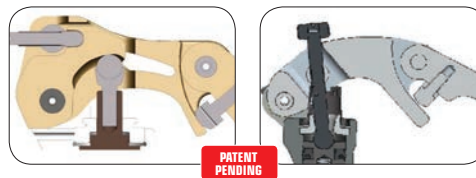

Grazie all'innovativo sistema brevettato CAM CONTROL, il movimento della leva è trasmesso al pistone attraverso una superficie a camma che si traduce in una progressione non lineare, ottimale per le competizioni.

Thanks to the new patented CAM CONTROL system, the lever movement is transmitted to the piston through a cam surface, thus creating a non linear progression, perfect for competitions.

LE CARATTERISTICHE INTRODOTTE DA QUESTO SISTEMA SONO

- il braccio di leva varia in funzione del movimento della leva
- la forza esercitata sulla leva è trasmessa totalmente al pistone in direzione assiale alla camera
- la regolazione meccanica è separata dalla funzionalità idraulica
- sostituendo la camma in dotazione con una con differente profilo è possibile adattare la pompa a differenti condizioni di utilizzo (*optional in fase di sviluppo)

THE CHARACTERISTICS OF THIS SYSTEM ARE

- The lever arm changes according to the lever movement
- The force applied on the lever is completely transmitted to the piston with an axial direction towards the chamber
- The mechanical regulation is separated from the hydraulic function
- When you replace the given cam with one having a different profile, it is possible to adapt the master cylinder to different using conditions (*optional - to be developed)

PARTNERSHIP