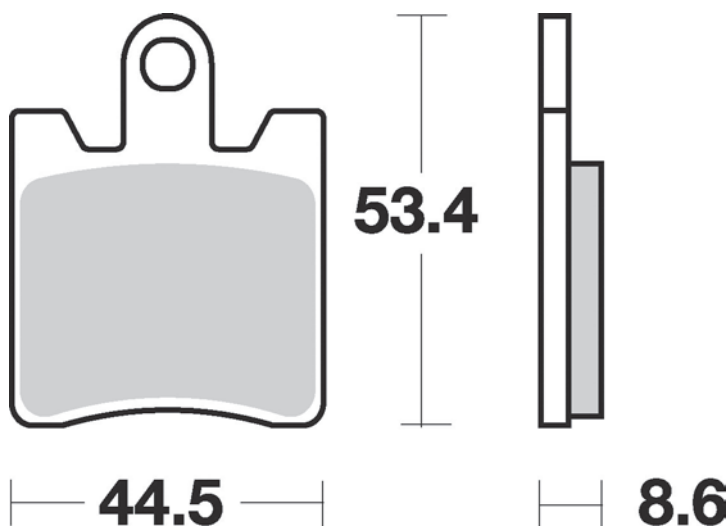

830

P30

- Sinterizzata scooter
- Scooter sintered pad

P50

- Sinterizzata stradale ant. uso sportivo
- Front sintered pad

SM1

- Semimetallica polivalente
- Semi-metallic pad

- 4 pastiglie per confezione
- 4 pads per set