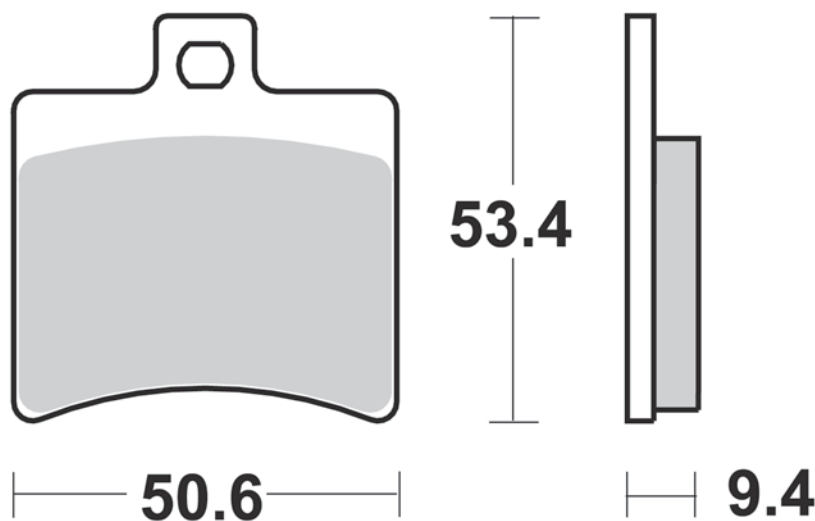

840

SM1

- Semimetallica polivalente
- Semi-metallic pad

MODELLO MODEL	CC	ANNO YEAR	POSIZIONE POSITION
APRILIA			
SCARABEO DITECH	50	2001-2004	R
SR DITECH	50	2001-2006	R
SR R FACTORY	50	2005-2017	R
SR R H2O 2T EURO4	50	2018	R
SR RACING	50	2000	R
SR STREET	50	2003-2017	R
ATLANTIC	125	2003-2011	R
RS	125	2006-2011	R
SCARABEO	125	1999-2017	R
SCARABEO GT	125	1999-2003	R
SPORT CITY CUBE	125	2008-2010	R
SPORTCITY	125	2004-2007	R
SCARABEO	150	1999-2002	R
ATLANTIC	200	2003-2004	R
SCARABEO GT (Rotax Engine)	200	2001-2004	R
SCARABEO IE	200	2012-2016	R
SPORTCITY	200	2005-2007	R
ATLANTIC	250	2005-2006	R
LEONARDO	250	1999-2004	R
LEONARDO (Grimeca cal.)	250	1999-2004	R
SCARABEO	250	2005-2008	R
SCARABEO LIGHT	250	2006-2008	R
SPORT CITY CUBE	250	2008-2010	R
SPORTCITY	250	2006-2007	R
ATLANTIC	300	2010-2011	R
LEONARDO (Grimeca cal.)	300	2005-2006	R