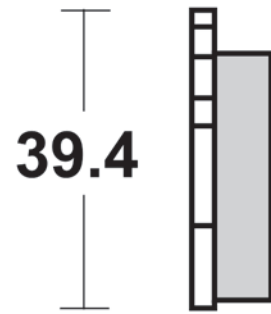

39.4

10.5

MODELLO MODEL	CC	ANNO YEAR	POSIZIONE POSITION
YAMAHA			
MT03 ABS	320	2016-2018	R
YZF R3	320	2015-2018	R