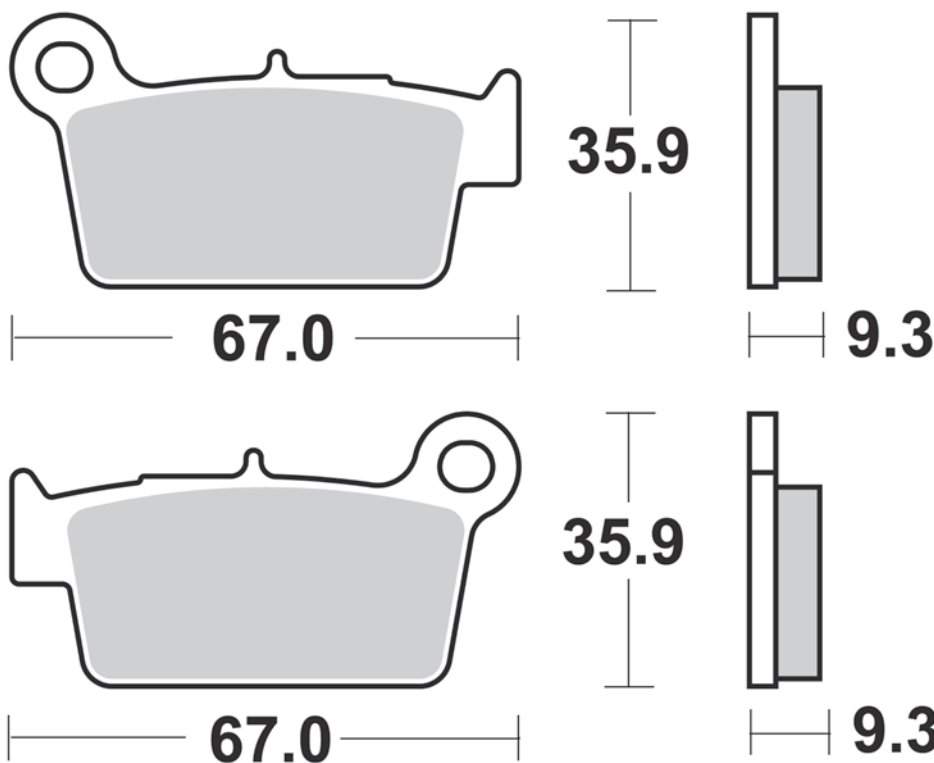

PASTIGLIE / PADS

MODELLO MODEL	CC	ANNO YEAR	POSIZIONE POSITION
BEVERLY TOURER	250	2008-2009	FL
BEVERLY TOURER	250	2008-2009	R
CARNABY	250	2008-2009	FL
CARNABY	250	2008-2009	R
VESPA GT 60	250	2006-2007	FL
VESPA GTS	250	2005-2016	FL
VESPA GTS ABS	250	2005-2016	FL
VESPA GTV	250	2006-2009	FL
VESPA GTV 4T NAVY	250	2008	FL
X EVO	250	2016	FR
X EVO	250	2007-2015	FL
X7	250	2008-2009	FL
X8	250	2005-2008	FL
X9	250	2005-2006	FL
X9 EVOLUTION	250	2005-2006	FL
BEVERLY TOURER	300	2009-2010	FL
BEVERLY TOURER	300	2009-2010	R
CARNABY CRUISER	300	2009-2012	FL
CARNABY CRUISER	300	2009-2012	R

MODELLO MODEL	CC	ANNO YEAR	POSIZIONE POSITION
VESPA GTS IE	300	2012-2016	FL
VESPA GTS IE ABS	300	2016-2017	FL
VESPA GTS IE TOURING	300	2011-2016	FL
VESPA GTS SUPER	300	2008-2016	FL
VESPA GTS SUPER SPORT	300	2010-2013	FL
VESPA GTV	300	2010-2013	FL
VESPA GTV	300	2010-2013	R
X7 EVO	300	2009-2011	FL
BEVERLY SPORT TOURING	350	2011-2014	FL
X10	350	2012-2013	FL
X10 EXECUTIVE	350	2012-2013	FL
BEVERLY	400	2006-2007	R
X EVO	400	2007-2011	FL
X EVO	400	2007-2011	R
X8	400	2006-2008	FL
X8	400	2006-2008	R
MP3 LT Touring Business ABS	500	2014-2015	R
MP3 LT Touring Sport ABS	500	2014-2015	R
X10 EXECUTIVE	500	2012-2013	FL

890

CM44

- Sinterizzata off-road
- Offroad sintered pad

CM46

- Sinterizzata off-road uso racing
- Offroad sintered pad racing use

SM1

- Semimetallica polivalente
- Semi-metallic pad

MODELLO MODEL	CC	ANNO YEAR	POSIZIONE POSITION
APRILIA			
MXV	450	2009-2010	R
RXV	450	2005-2011	R
SXV	450	2005-2011	R
RXV	550	2005-2011	R
SXV	550	2005-2011	R
BETA			
RR	250	2005-2009	R
RR 2T ENDURO	250	2013-2018	R
RR 2T RACING	250	2013-2018	R
RR 2T ENDURO	300	2013-2018	R
RR 2T RACING	300	2013-2018	R
XTRAINER	300	2015-2018	R
RR 4T ENDURO	350	2011-2018	R
RR 4T RACING	350	2014-2018	R
RR 4T ENDURO	390	2015-2018	R
RR 4T RACING	390	2015-2018	R
RR 4T ENDURO	400	2005-2014	R
RR 4T ENDURO	430	2015-2018	R
RR 4T RACING	430	2015-2018	R

MODELLO MODEL	CC	ANNO YEAR	POSIZIONE POSITION
RR 4T ENDURO	450	2005-2014	R
RR 4T RACING	450	2013-2014	R
RR CROSS COUNTRY	450	2012	R
RR 4T ENDURO	480	2015-2018	R
RR 4T RACING	480	2015-2018	R
RR 4T ENDURO	498	2012-2014	R
RR 4T RACING	498	2013-2014	R
RR 4T ENDURO	520	2010-2011	R
RR 4T ENDURO	525	2005-2009	R
FANTIC M.			
CABALLERO COMPETIZIONE	50	2006-2009	R
CABALLERO COMPETIZIONE MINI	50	2008-2009	R
GAS GAS			
EC	125	2010-2011	R
EC RACING	125	2013-2015	R
EC	200	2009-2018	R
XC	200	2018	R
EC	250	2010	R
EC 2T	250	2011-2018	R
EC 4T	250	2011-2015	R