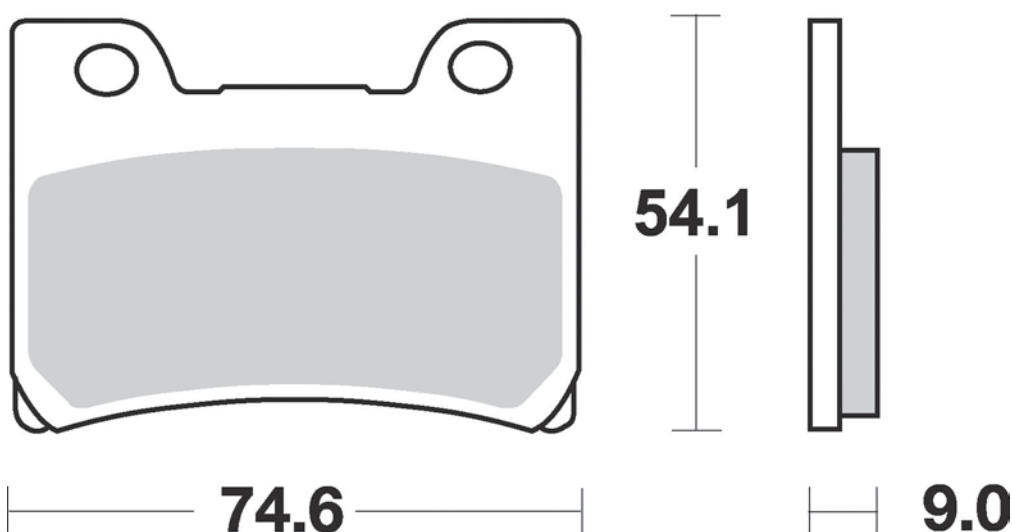

751

SM1

- Semimetallica polivalente
- Semi-metallic pad

MODELLO MODEL	CC	ANNO YEAR	POSIZIONE POSITION
YAMAHA			
FZR R	600	1992-1995	FL/FR
FZR EXUP	1000	1992-1993	FL/FR

MODELLO MODEL	CC	ANNO YEAR	POSIZIONE POSITION