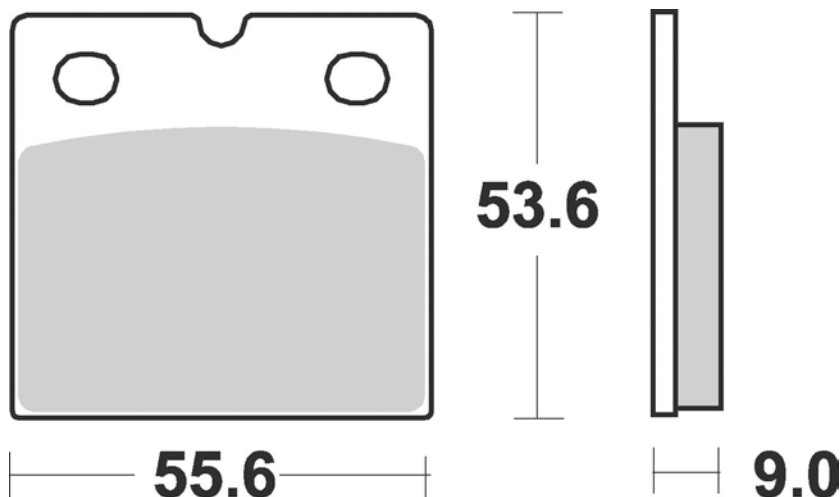

FL > pastiglia anteriore sinistra / front left pad
FR > pastiglia anteriore destra / front right pad
R > pastiglia posteriore / rear pad

Le immagini hanno il solo scopo di presentare i prodotti.
The images used are aimed at presenting the products only.

613

CM55

- Sinterizzata stradale
  ant. uso sportivo
- Front sintered pad

CM66

- Semimetallica uso racing
- Semi-metallic pad racing
  use only

SM1

- Semimetallica
  polivalente
- Semi-metallic pad

MODELLO MODEL	CC	ANNO YEAR	POSIZIONE POSITION
BENELLI			
504 SPORT	500	1978-1982	R
SEI	750	1975	FL
SEI	900	1984	FL
SEI	900	1984	R
SEI	900	1984	R
BIMOTA			
DB1	750	1986-1987	FL/FR
SB3	750	1980-1986	FL/FR
SB3	750	1980-1986	R
SB3	750	1980-1986	R
HB2	1100	1982-1983	FL/FR
HB2	1100	1982-1983	R
HB2	1100	1982-1983	R
SB4	1100	1983-1985	FL/FR
SB4	1100	1983-1985	R
SB4	1100	1983-1985	R
SB4S SB	1100	1983-1985	FL/FR
SB4S SB	1100	1983-1985	R
SB4S SB	1100	1983-1985	R
SB5S SP	1100	1984-1985	FL/FR
SB5S SP	1100	1984-1985	R
SB5S SP	1100	1984-1985	R
BMW			
R 65	650	1978-1980	FL
R 65 GS	650	1987	FL
R 65 LS	650	1982-1988	FL/FR
K 75	750	1984-1996	R
K 75	750	1984-1996	R
K 75 C	750	1985-1991	FL/FR
K 75 C	750	1985-1991	R
K 75 RT	750	1990-1996	R
K 75 S	750	1985-1988	R
K 75 S	750	1985-1988	R
K 75 S	750	1985-1992	FL/FR
K 75 S	750	1993-1996	R
K 75 S	750	1993-1996	R
PARIS DAKAR	800	1981-1987	FL/FR
R 80	800	1981-1993	FL/FR
R 80 GS	800	1991	FR
R 80 GS	800	1981-1987	FR
R 80 R	800	1991	R
R 80 RT	800	1983-1984	FL/FR
R 80 RT	800	1990-1994	FL/FR
R 90 TT	900	1981-1985	FL/FR
R 90 TT	900	1981-1985	R
R 90 TT	900	1981-1985	R
K 100	1000	1983-1989	FL/FR
K 100	1000	1983-1989	R
K 100	1000	1983-1989	R
K 100 LT ABS	1000	1990-1991	FL/FR
K 100 LT ABS	1000	1990-1991	R
K 100 LT ABS	1000	1990-1991	R
K 100 LT LIMITED	1000	1991-1992	FL/FR

MODELLO MODEL	CC	ANNO YEAR	POSIZIONE POSITION
K 100 LT LIMITED	1000	1991-1992	R
K 100 LT LIMITED	1000	1991-1992	R
K 100 RS	1000	1984-1989	FL/FR
K 100 RS	1000	1984-1989	R
K 100 RS	1000	1984-1989	R
K 100 RS 16V	1000	1989-1993	R
K 100 RT	1000	1984-1989	FL/FR
K 100 RT	1000	1984-1989	R
K 100 RT	1000	1984-1989	R
K1	1000	1989-1993	R
R 100	1000	1981-1989	FL/FR
R 100	1000	1981-1989	R
R 100	1000	1981-1989	R
R 100 CS	1000	1981-1989	FL/FR
R 100 CS	1000	1981-1989	R
R 100 CS	1000	1981-1989	R
R 100 R	1000	1992-1996	R
R 100 RS	1000	1976-1980	R
R 100 RT	1000	1976	R
R 100 RT	1000	1976-1994	R
R 100 RT	1000	1978-1994	R
R 100 RT	1000	1984-1990	FL/FR
R 100 S	1000	1976-1980	R
R 100 T	1000	1976-1980	R
K 1100 LT	1100	1992-2000	R
K 1100 RS	1100	1993-1996	R
R 1100 RS	1100	1993-2001	R
K 1200 GT ABS	1200	2002-2007	R
K 1200 RS	1200	1997-2006	R
DUCATI			
TL PANTAH	350	1984	FL/FR
TL PANTAH	350	1984	R
XL PANTAH	350	1984	FL/FR
TL PANTAH	500	1985	FL/FR
TL PANTAH	600	1981-1985	FL/FR
DESMO	650	1987-1989	FL/FR
LAGUNA SECA	750	1987-1989	R
PASO	750	1987-1988	FL/FR
PASO	750	1987-1988	R
PASO	750	1987-1988	R
SANTAMONICA	750	1986-1990	FL/FR
SANTAMONICA	750	1986-1990	R
SANTAMONICA	750	1986-1990	R
SPORT	750	1988-1990	FL/FR
SPORT	750	1988-1990	R
SPORT	750	1988-1990	R
SS 900	900	1981-1984	FL/FR
SS 900	900	1981-1984	R
PASO 906	904	1989-1990	R
REPLICA	1000	1984-1985	FL/FR
LAVERDA			
GS LESMO	350	1986-1988	FL/FR
SFC	1000	1986-1988	FL/FR
SFC	1000	1986-1988	R