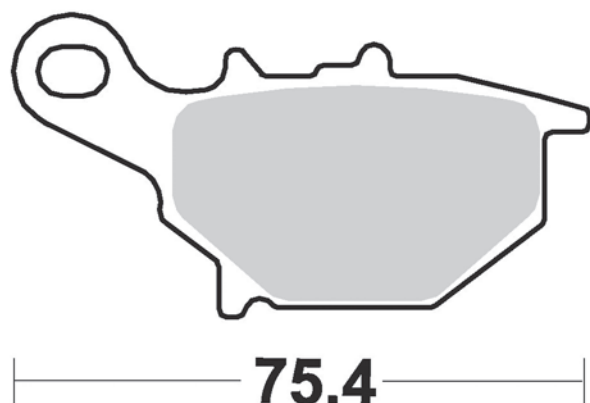

FL > pastiglia anteriore sinistra / front left pad
FR > pastiglia anteriore destra / front right pad
R > pastiglia posteriore / rear pad

Le immagini hanno il solo scopo di presentare i prodotti.
The images used are aimed at presenting the products only.

785

SM1
• Semimetallica polivalente
• Semi-metallic pad

MODELLO MODEL	CC	ANNO YEAR	POSIZIONE POSITION
SUZUKI			
AN	50	1995	FL
TR STREET MAGIC	50	1998	FL
RM	80	1996-2001	FL
RM	85	2002-2004	FL
RM BIG WHEEL	85	2002-2004	FL
AN	125	1994	FL
DR Z L (Rear Drum Model)	125	2003-2017	FL
UC EPICURO	125	1999-2003	FL
VECSTAR	125	1994	FL
AN	150	1995	FL
UC EPICURO	150	1999-2002	FL