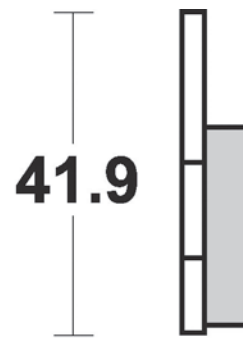

795

SM1

- Semimetallica polivalente
- Semi-metallic pad

76.9

41.9

9.2

96.6

41.9