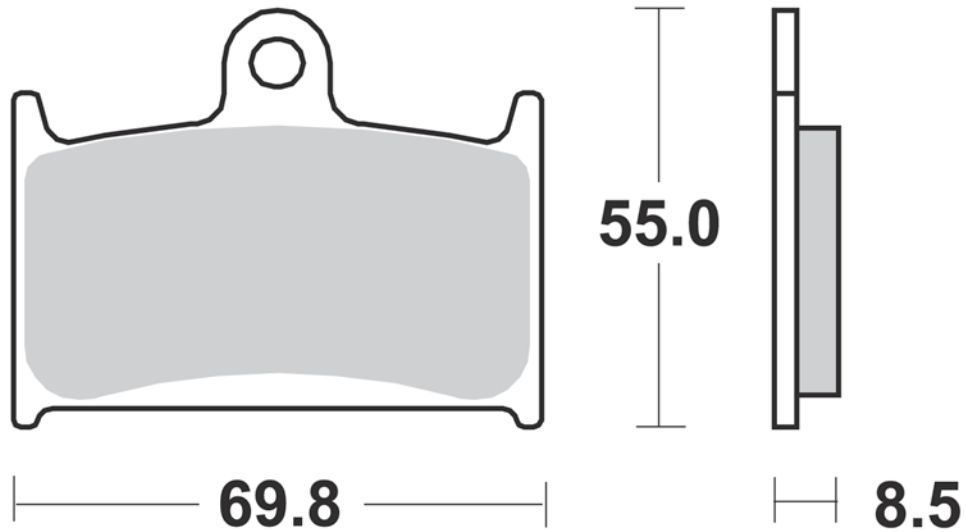

707

CM55

- Sinterizzata stradale ant. uso sportivo
- Front sintered pad

P50

- Sinterizzata stradale ant. uso sportivo
- Front sintered pad

SM1

- Semimetallica polivalente
- Semi-metallic pad

MODELLO MODEL	CC	ANNO YEAR	POSIZIONE POSITION
MZ			
1000 S	1000	2003	FL/FR
1000 SN- SF	1000	2005	FL/FR
SUZUKI			
GSX R	750	1989-1993	FL/FR
GSX R LIMITED EDITION	750	1989-1990	FL/FR
GSX R	1100	1989-1992	FL/FR
GSF BANDIT	1200	1996-2000	FL/FR
TRIUMPH			
BABY SPEED	600	2001-2002	FL/FR
DAYTONA	600	2003-2007	FL/FR
SPEED FOUR	600	2003-2006	FL/FR
TT	600	2000-2003	FL/FR
DAYTONA	650	2005-2006	FL/FR
DAYTONA	750	1991-1993	FL/FR
DAYTONA	900	1994-1996	FL/FR
SPEED TRIPLE T309	900	1994-1997	FL/FR
SPEED TRIPLE T509	900	1997-1998	FL/FR
SPRINT	900	1994-1998	FL/FR
TROPHY	900	1996-2000	FL/FR
DAYTONA T595	950	1996-1998	FL/FR
DAYTONA T955i	955	1999-2006	FL/FR
SPEED TRIPLE T955	955	1999-2004	FL/FR

MODELLO MODEL	CC	ANNO YEAR	POSIZIONE POSITION
SPRINT RS	955	2000-2004	FL/FR
SPRINT ST	955	1998-2004	FL/FR
DAYTONA	1000	1991-1995	FL/FR
SPRINT GT ABS	1050	2010-2014	FL/FR
SPRINT ST T1050	1050	2005-2011	FL/FR
SPRINT ST T1050 ABS	1050	2005-2008	FL/FR
DAYTONA	1200	1991-1997	FL/FR
TIGER EXPLORER	1200	2012-2014	FL/FR
TIGER EXPLORER XC	1200	2013-2014	FL/FR
TROPHY	1200	1996-2003	FL/FR
THUNDERBIRD	1600	2009-2014	FL/FR
THUNDERBIRD COMMANDER	1700	2014-2016	FL/FR
THUNDERBIRD LT	1700	2014	FL/FR
THUNDERBIRD STORM	1700	2011-2016	FL/FR
ROCKET III CLASSIC	2300	2004-2015	FL/FR
ROCKET III ROADSTER ABS	2300	2010-2017	FL/FR
YAMAHA			
TZ COMPETITION	125	1994-1997	FR
FZR R	250	1989	FL/FR
TZ COMPETITION	250	1990-1991	FL/FR
TZ GP	250	1992-1997	FL/FR
FZR R	750	1989-1992	FL/FR