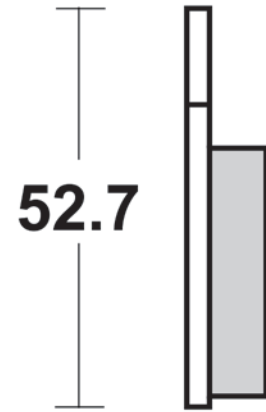

969

SM1

- Semimetallica polivalente
- Semi-metallic pad

113.1

52.7

10.5

97.1

39.4

10.5

MODELLO MODEL	CC	ANNO YEAR	POSIZIONE POSITION
YAMAHA			
MT03 ABS	320	2016-2018	R
YZF R3	320	2015-2018	R