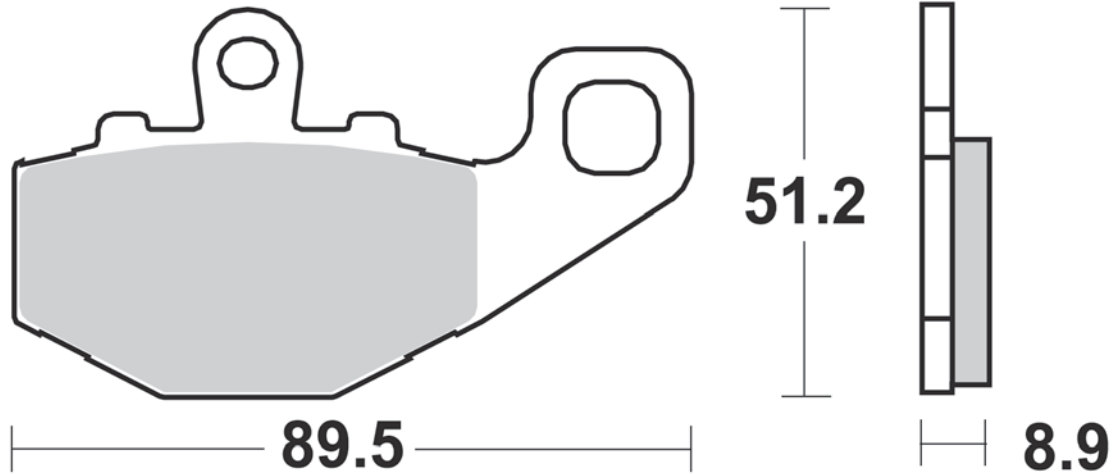

MODELLO MODEL	CC	ANNO YEAR	POSIZIONE POSITION
------------------	----	--------------	-----------------------

775

CM56

- Sinterizzata stradale post. uso sportivo
- Rear sintered pad

SM1

- Semimetallica polivalente
- Semi-metallic pad