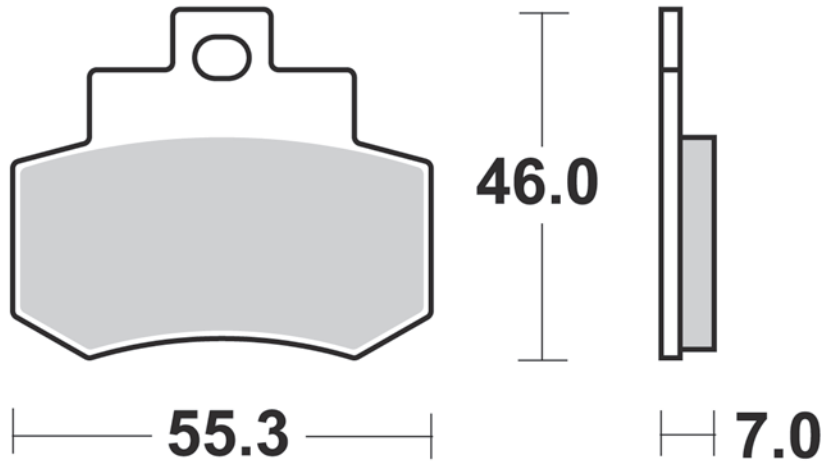

884

SM1

- Semimetallica polivalente
- Semi-metallic pad

MODELLO MODEL	CC	ANNO YEAR	POSIZIONE POSITION
KYMCO GRAND DINK	250	2001-2006	R

MODELLO MODEL	CC	ANNO YEAR	POSIZIONE POSITION

886

CM44

- Sinterizzata off-road
- Offroad sintered pad

CM46

- Sinterizzata off-road uso racing
- Offroad sintered pad racing use