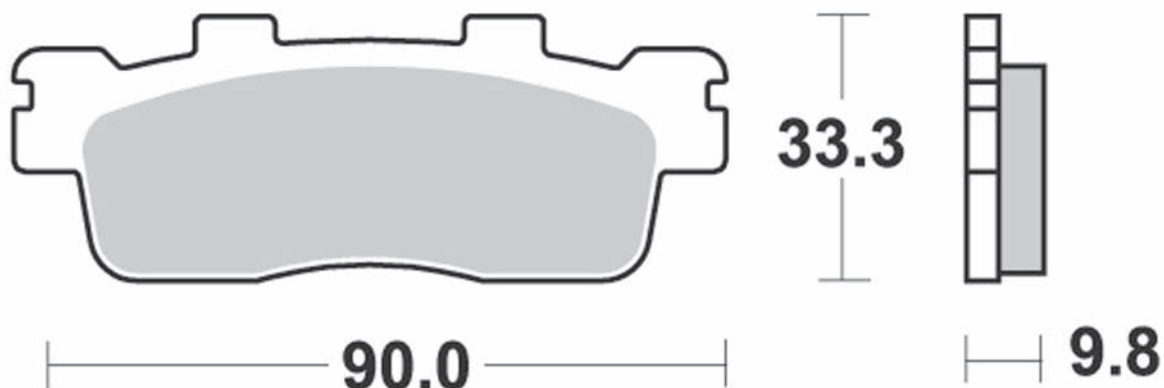

945

P30

- Sinterizzata scooter
- Scooter sintered pad

SM1

- Semimetallica polivalente
- Semi-metallic pad

MODELLO MODEL	CC	ANNO YEAR	POSIZIONE POSITION
KAWASAKI			
J125 ABS	125	2016-2019	R
J300	300	2014-2015	R
J300 ABS	300	2014-2018	R
J300 ABS SPECIAL EDITION	300	2014-2017	R
J300 SPECIAL EDITION	300	2014-2015	R
KYMCO			
DOWNTOWN ABS	125	2016-2017	R
DOWNTOWN i	125	2009-2016	R
K-XCT	125	2012-2017	R