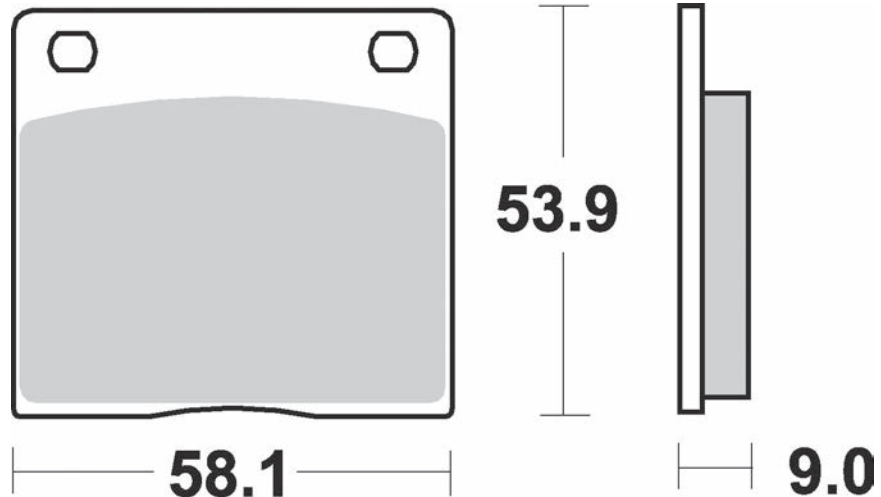

MODELLO MODEL	CC	ANNO YEAR	POSIZIONE POSITION
MRX RACING	125	2002-2006	R
MRX RACING	125	2002-2006	FL
RR	125	1997	FL
RR	125	1997	R
RST	125	2001	FL
RST	125	2001	R
SMX	125	2002-2008	R
SACHS			
MAD ASS 4T	50	2005	R
SCORPA			
SY F	125	2006-2007	FL
TY-S F	125	2006-2007	FL
SY F	175	2006-2007	FL
TY-S F	175	2006-2007	FL
SHERCO			
1.25	125	1999-2002	R
1.25	125	1999-2002	FL
2.5	250	1999-2002	R
2.5	250	1999-2002	FL
2.9	290	1999-2005	R
2.9	290	1999-2005	FL
SUZUKI			
CONDOR	50	1989	FL
DR	50	1988-1993	FL
DR BIG	50	1989	FL
DR LC	50	1994	FL
RMX	50	2000	R
RMX	50	2000	FL
YAMAHA			
DT R	50	2004	FL
DT SM	50	2005-2006	R
TZR	50	2003-2017	R
TY	250	1993	R
TY	250	1993	FL
SUZUKI			
GSX	400	1981-1987	R

622

SM1

- Semimetallica polivalente
- Semi-metallic pad

MODELLO MODEL	CC	ANNO YEAR	POSIZIONE POSITION
GS E	550	1980-1983	R
GS ME Katana	550	1981-1983	R
GS	650	1981-1986	R
GS E	700	1985-1988	R
GS ES	700	1985-1988	R
GS	750	1980-1983	R
GS KATANA	750	1982-1986	R
GSX	750	1980-1986	R
GSX S KATANA	750	1982-1988	R
GS	850	1980-1985	R
XN 85 D TURBO	850	1983-1985	R
GS	1000	1980-1981	R

MODELLO MODEL	CC	ANNO YEAR	POSIZIONE POSITION
GS EX	1000	1981-1982	R
GSX	1000	1982-1983	R
GSX KATANA	1000	1982-1983	R
GS	1100	1982-1984	R
GS G	1100	1985-1986	R
GSX	1100	1980-1983	R
GSX KATANA	1100	1982-1987	R
GV MADURA	1200	1985	R
CAVALCADE	1400	1985-1986	R
BMW			
R 65	650	1986-1989	FL