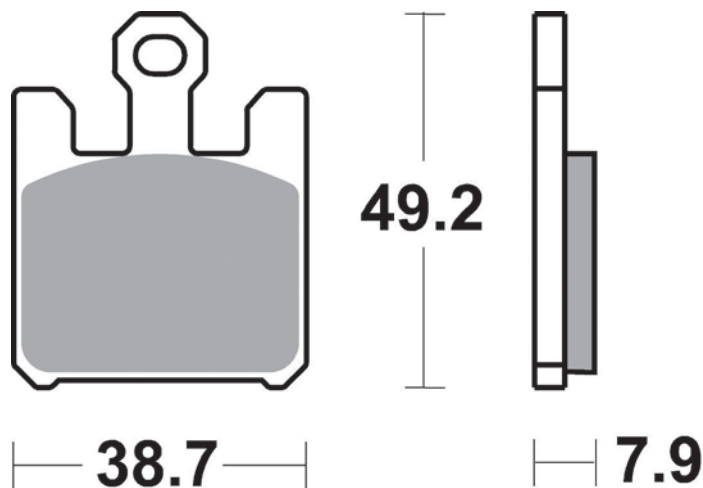

MODELLO MODEL	CC	ANNO YEAR	POSIZIONE POSITION
KAWASAKI			
ZX6RR NINJA	600	2003-2006	FL/FR
ZX6R NINJA	636	2003-2006	FL/FR
ZX-10R	1000	2004-2007	FL/FR
ZX12R NINJA	1200	2004-2006	FL/FR
VN MEAN STREAK	1600	2006-2007	FL/FR

MODELLO MODEL	CC	ANNO YEAR	POSIZIONE POSITION
SUZUKI			
GSX R	1000	2003	FL/FR
BOULEVARD	1600	2005-2006	FL/FR
M INTRUDER	1600	2005-2006	FL/FR