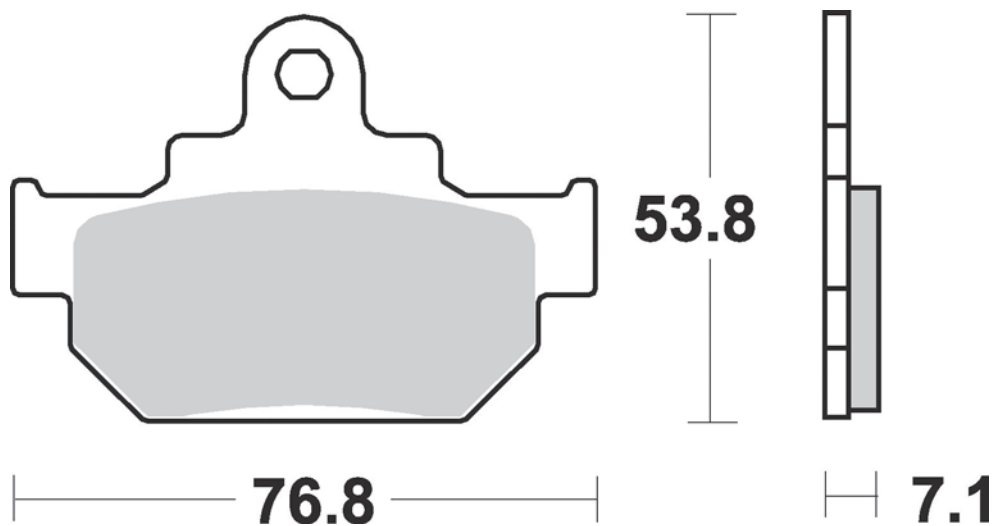

817

SM1

- Semimetallica polivalente
- Semi-metallic pad

MODELLO MODEL	CC	ANNO YEAR	POSIZIONE POSITION
SUZUKI			
GZ MARAUDER (Rear Drum Model)	125	1998-2010	FL
VL INTRUDER	125	2000-2001	FL
TU X	250	1996	FL
VL INTRUDER	250	2000-2001	FL

MODELLO MODEL	CC	ANNO YEAR	POSIZIONE POSITION