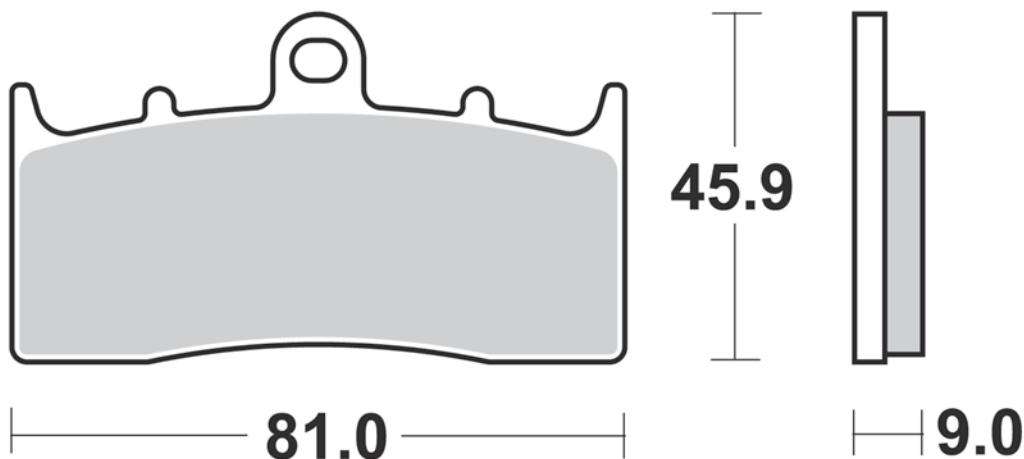

FL > pastiglia anteriore sinistra / front left pad
FR > pastiglia anteriore destra / front right pad
R > pastiglia posteriore / rear pad

Le immagini hanno il solo scopo di presentare i prodotti.
The images used are aimed at presenting the products only.

879

1. **CM55**
2. Sinterizzata stradale ant. uso sportivo
   - Front sintered pad
3. **P50**
4. Sinterizzata stradale ant. uso sportivo
   - Front sintered pad

MODELLO MODEL	CC	ANNO YEAR	POSIZIONE POSITION
BMW			
R 850 R	850	2004-2007	FL/FR
R 1150 R	1150	2001-2006	FL/FR
R 1150 R ROCKSTER	1150	2003-2006	FL/FR
R 1150 RS	1150	2001-2005	FL/FR
K 1200 LT ABS	1200	2001-2009	FL/FR
R 1200 CL	1200	2002-2006	FL/FR

MODELLO MODEL	CC	ANNO YEAR	POSIZIONE POSITION
R 1200 R	1200	2006-2014	FL/FR
R 1200 S	1200	2006-2008	FL/FR
K 1300 R - ABS	1300	2008-2014	FL/FR
K 1600 B	1600	2017-2018	FL/FR
K 1600 GT	1600	2011-2017	FL/FR
K 1600 GTL	1600	2011-2017	FL/FR
K 1600 GTL EXCLUSIVE	1600	2014-2017	FL/FR

883

1. **SM1**
2. Semimetallica polivalente
   - Semi-metallic pad
3. 4 pastiglie per confezione
   - 4 pads per set