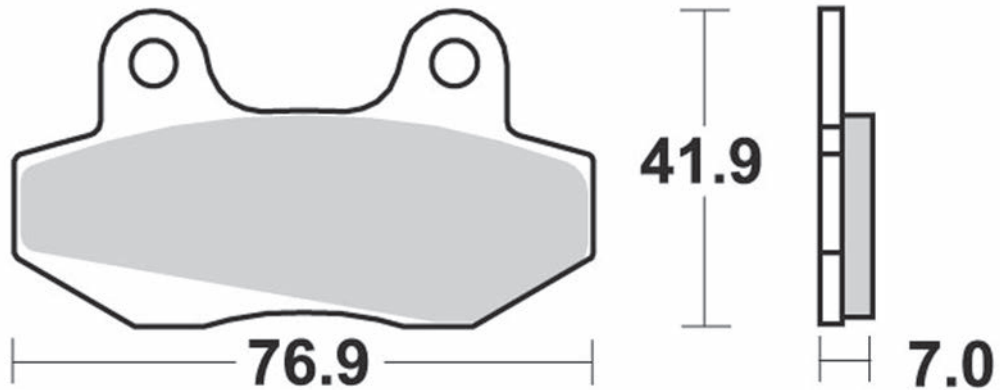

673

1. **SM1**
2. Semimetallica polivalente
   - Semi-metallic pad

MODELLO MODEL	CC	ANNO YEAR	POSIZIONE POSITION
HONDA			
MBX	50	1983-1985	FL
NS F- AERO	50	1988	FL
NSR	50	1987-1992	FR
MBX DX	80	1982-1983	FL
MBX SW SWD	80	1983-1985	FL
MCX	80	1982	FL
NSR	100	1987-1992	FR
CH SPACY	125	1998	FL
MBX RWB	125	1984-1986	FL
CB REBEL	250	1986-1988	FR
CBX (Rear Drum Model)	250	1984-1998	FR
HYOSUNG			
COMET GT	125	2004	R
COMET GT	125	2004	FL
KARION RT	125	2002	FL
COMET GT	250	2003-2004	R

MODELLO MODEL	CC	ANNO YEAR	POSIZIONE POSITION
COMET GT	250	2003-2004	FL
COMET GT	650	2004	R
COMET GT	650	2004	FL/FR
KYMCO			
JETIX	50	2010	FL
NEXXON	50	2008-2009	R
NEXXON	50	2008-2009	FL
SPIKE	100	2000-2006	FL
JETIX	125	2010	FL
NEXXON	125	2007-2008	R
NEXXON	125	2007-2008	FL
JETIX	150	2010	FL
SACHS			
MAD ASS	50	2004	FL
SYM			
WOLF LEGEND	125	2004-2005	FL