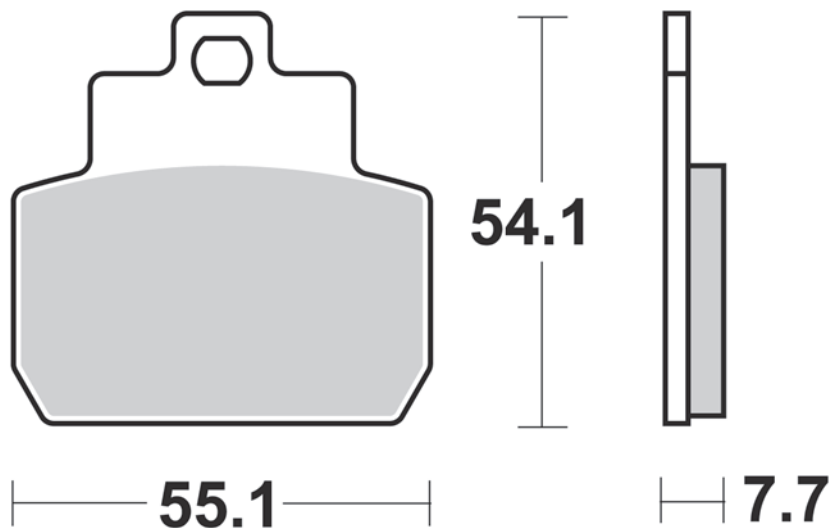

909

1. **SM1**
2. Semimetallica polivalente
   - Semi-metallic pad

MODELLO MODEL	CC	ANNO YEAR	POSIZIONE POSITION
GILERA			
FUOCO	500	2007-2014	R
PIAGGIO			
MP3	125	2007-2008	R
X8	125	2005-2006	R
X8 PREMIUM	125	2006-2007	R
MP3	250	2006-2008	R
X8	250	2005-2008	R

MODELLO MODEL	CC	ANNO YEAR	POSIZIONE POSITION
X9	250	2005-2006	R
X9 EVOLUTION	250	2005-2006	R
MP3	400	2007-2009	R
MP3 IE LT	400	2008-2010	R
MP3 IE LT SPORT	400	2008-2010	R
MP3 LT	400	2008-2010	R
MP3 LT SPORT	400	2008-2010	R
BEVERLY	500	2006	R