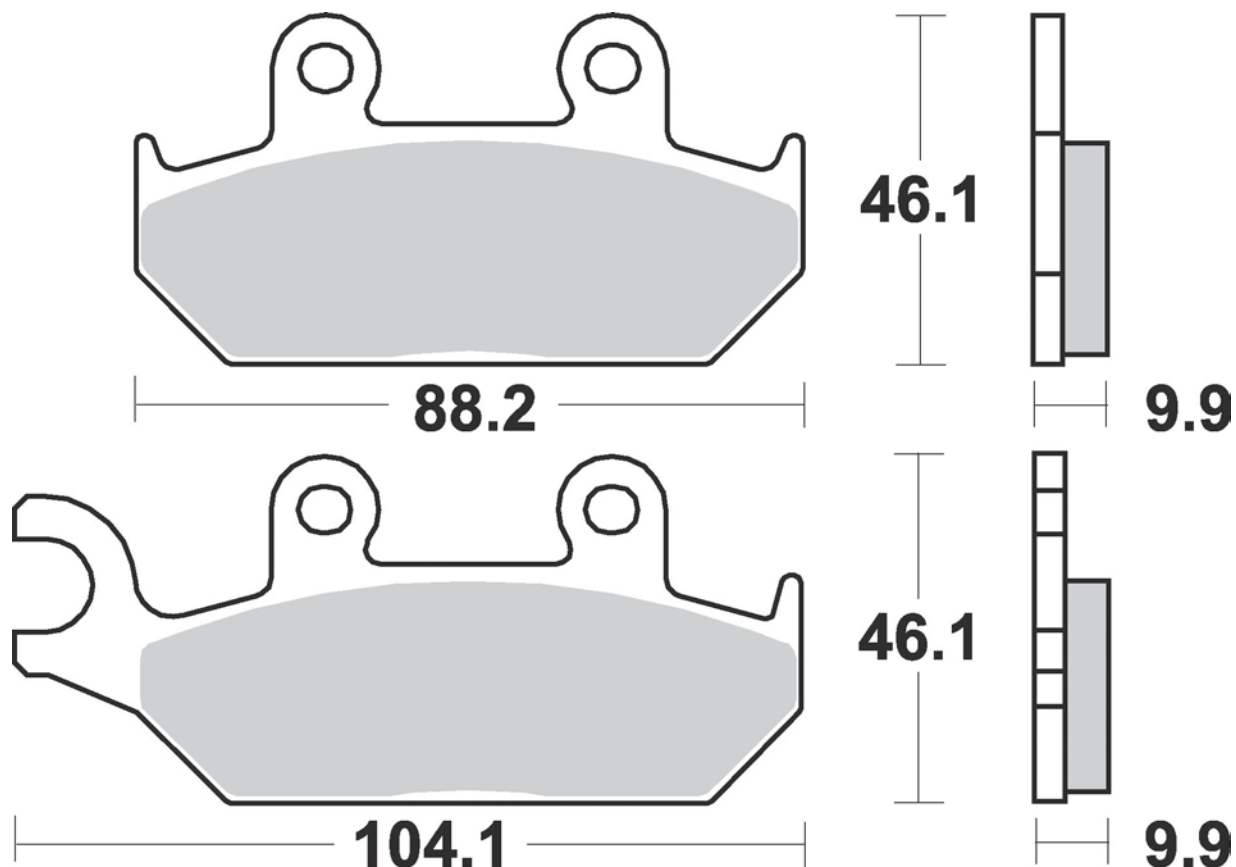

Le immagini hanno il solo scopo di presentare i prodotti.
 The images used are aimed at presenting the products only.

737

- SM1**
- Semimetallica polivalente
 - Semi-metallic pad

MODELLO MODEL	CC	ANNO YEAR	POSIZIONE POSITION
YAMAHA			
XT E	600	1990-2003	FL
XTZ TENERE	660	1991-1998	FR