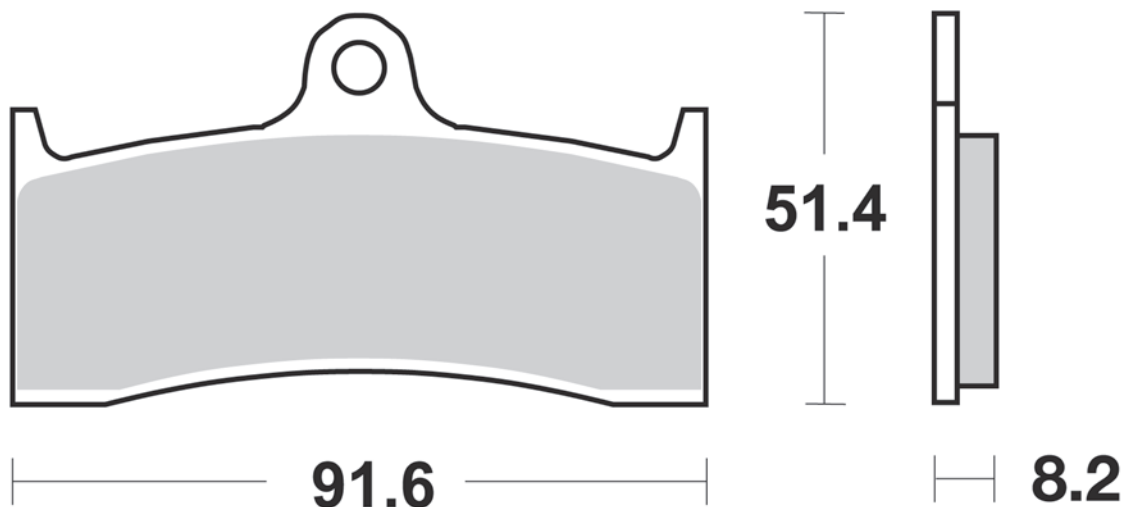

FL > pastiglia anteriore sinistra / front left pad
FR > pastiglia anteriore destra / front right pad
R > pastiglia posteriore / rear pad

Le immagini hanno il solo scopo di presentare i prodotti.
The images used are aimed at presenting the products only.

801

CM55

- Sinterizzata stradale ant. uso sportivo
- Front sintered pad

MODELLO MODEL	CC	ANNO YEAR	POSIZIONE POSITION
BUELL			
M2 CYCLONE	1200	1998-2002	FR
S1 LIGHTNING	1200	1998-2002	FR
S3 THUNDERBOLT	1200	1998-2002	FR
S3T THUNDERBOLT	1200	1998-2002	FR
X1 LIGHTNING	1200	1999-2002	FR
HONDA			
CB	1300	1998-2000	FL/FR
KAWASAKI			
ZX7RR NINJA	750	1996-2003	FL/FR
ZX9R NINJA	900	1996-1997	FL/FR

MODELLO MODEL	CC	ANNO YEAR	POSIZIONE POSITION
MV AGUSTA			
BRUTALE	750	2001-2006	FL/FR
BRUTALE S	750	2001-2006	FL/FR
BRUTALE SERIE ORO	750	2002-2006	FL/FR
F4	750	2000-2006	FL/FR
F4 S	750	2000-2006	FL/FR
F4 SENNA	750	2000-2006	FL/FR
F4 SERIE ORO	750	1998-1999	FL/FR
BRUTALE S	910	2006-2008	FL/FR
F4 AGO	1000	2005	FL/FR
F4 MAMBA	1000	2004-2007	FL/FR
F4 S	1000	2004-2007	FL/FR