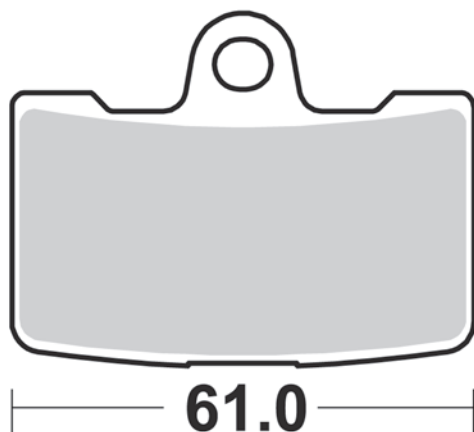

Le immagini hanno il solo scopo di presentare i prodotti.
 The images used are aimed at presenting the products only.

939

CM55

- Sinterizzata stradale ant. uso sportivo
- Front sintered pad

- 4 pastiglie per confezione
- 4 pads per set