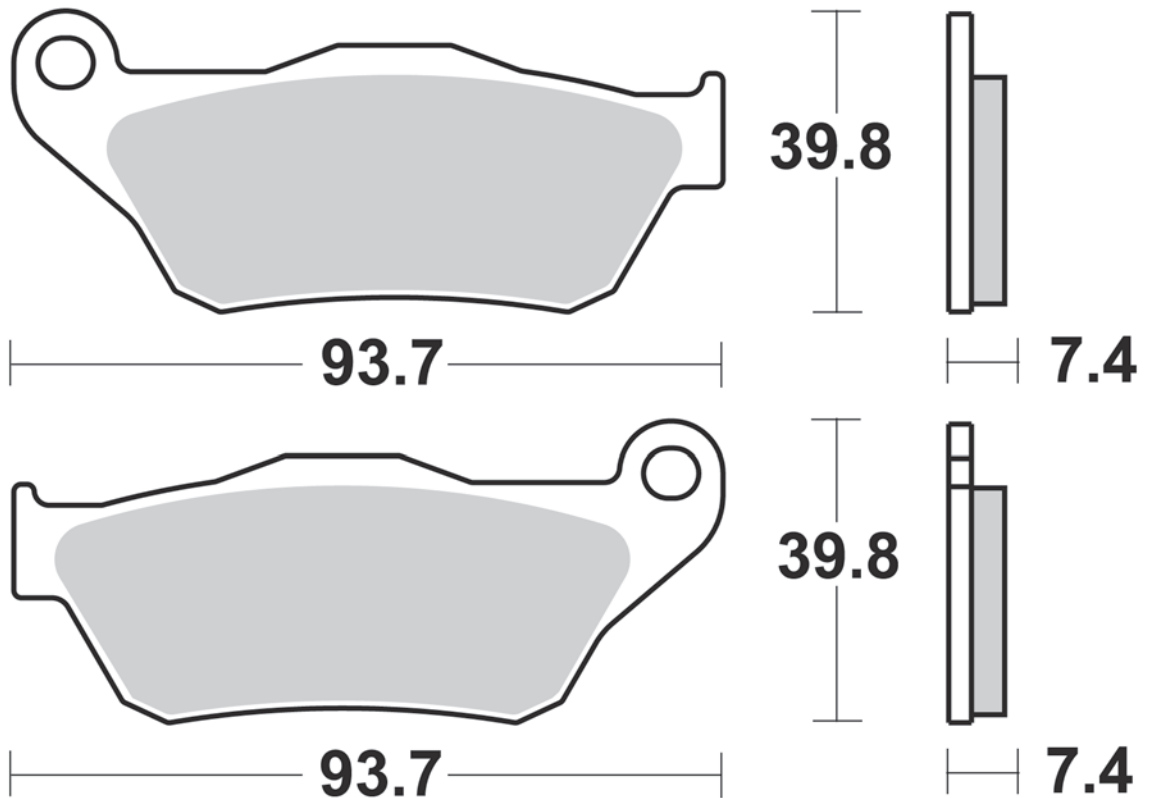

926

SM1

- Semimetallica polivalente
- Semi-metallic pad

MODELLO MODEL	CC	ANNO YEAR	POSIZIONE POSITION
MBK			
SKYCRUISER	125	2006-2010	FL

MODELLO MODEL	CC	ANNO YEAR	POSIZIONE POSITION
YAMAHA			
X-MAX YP R	125	2006-2009	FR
X-MAX YP R	250	2005-2009	FR

927

CM55

- Sinterizzata stradale ant. uso sportivo
- Front sintered pad

CM66

- Semimetallica uso racing
- Semi-metallic pad racing use only

P1R

- Sinterizzata racing
- Sintered pad racing use only

P50

- Sinterizzata stradale ant. uso sportivo
- Front sintered pad

- 4 pastiglie per confezione
- 4 pads per set