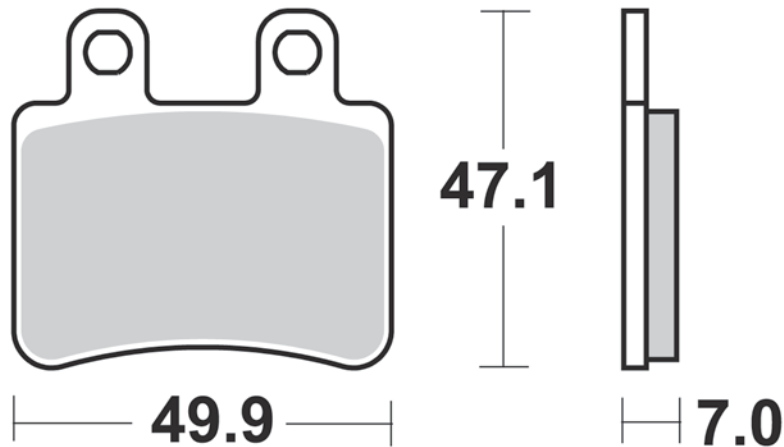

878

SM1

- Semimetallica polivalente
- Semi-metallic pad

MODELLO MODEL	CC	ANNO YEAR	POSIZIONE POSITION
DERBI			
SENDA DRD EVO SM	50	2008-2011	R
SENDA DRD PRO R	50	2005-2012	R
BOULEVARD (Rear Drum Model)	125	2004-2007	FL
CROSS CITY	125	2007-2008	R
GP1 RACING LOW SEAT	125	2007-2009	R
SENDA BAJA R Enduro	125	2009-2012	R
SENDA BAJA SM	125	2006-2012	R
SENDA SM 4t	125	2004-2007	R
BOULEVARD (Rear Drum Model)	150	2004-2007	FL
BOULEVARD (Rear Drum Model)	200	2005	FL
GP1 RACING LOW SEAT	250	2007-2009	R
HONDA-HM			
CR E	50	2002	R
CR E DERAPAGE	50	2003-2005	R
CRE BAJA	50	2003-2009	R
CRE DERAPAGE	50	2003-2009	R
CRE SIX	50	2003-2009	R
MALAGUTI			
XSM	50	2003	R