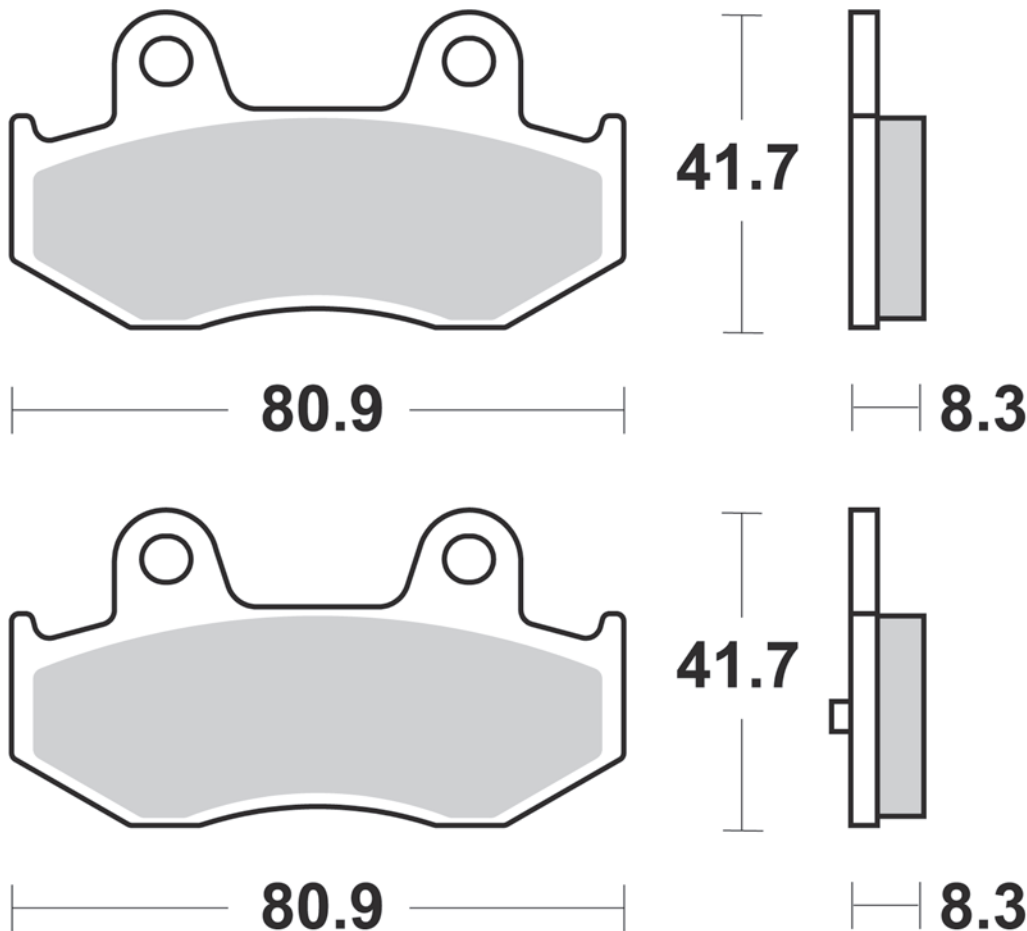

MODELLO MODEL	CC	ANNO YEAR	POSIZIONE POSITION
CRE F 250 R	250	2004-2009	R
CRE F 250 X	250	2008-2011	R
CRE R ENDURO	250	2002-2007	R
CRE R SUPERMOTARD	250	2002-2003	R
CRE X	250	2004-2009	R
CRF F	250	2004-2009	R
CRF MOTARD	250	2004-2006	R
CRF R	250	2008-2013	R
CRF R SUPERMOTARD	250	2004-2008	R
CRF X SUPERMOTARD	250	2004-2008	R
CRM X SUPERMOTO	250	2007	R
CRE F 290 C	290	2007	R
CRE F 300 X	300	2008-2009	R
CRE F	450	2002	R
CRE F 450 R ENDURO	450	2004-2008	R
CRE F 450 X	450	2004-2009	R
CRE F SUPERMOTO	450	2002-2003	R
CRE R ENDURO	450	2002-2007	R
CRF MOTARD	450	2004-2006	R
CRF R	450	2004-2014	R
CRF SUPERMOTARD	450	2002-2003	R
CRF X SUPERMOTARD	450	2004-2009	R
CRM F450R SUPERMOTO	450	2007-2009	R
CRM F450X SUPERMOTO	450	2007-2009	R
CRE F 490 X	490	2007	R
CRM F490X SUPERMOTO	490	2007	R
CRE F 500 X	500	2008-2009	R
CRM F 500 X	500	2011	R

887

SM1

- Semimetallica polivalente
- Semi-metallic pad

MODELLO MODEL	CC	ANNO YEAR	POSIZIONE POSITION
SUZUKI			
BURGMAN	250	2004-2006	R
BURGMAN	400	2001-2006	R