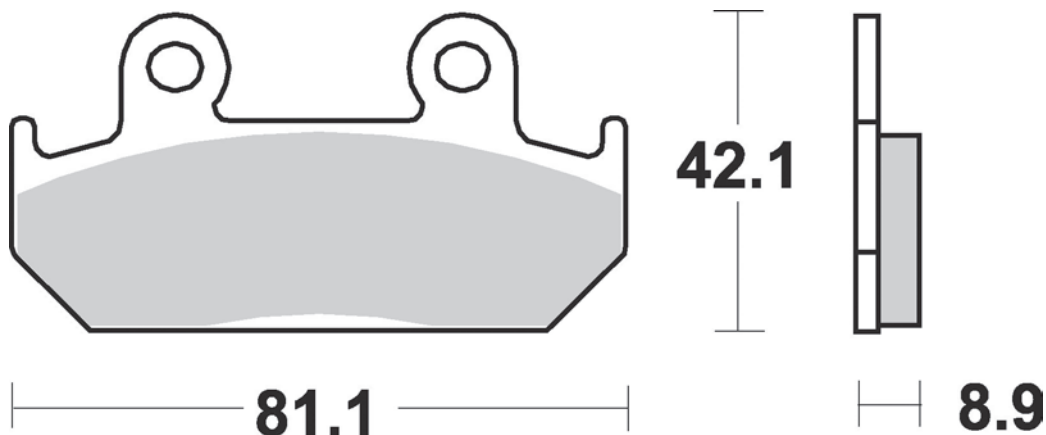

FL > pastiglia anteriore sinistra / front left pad
FR > pastiglia anteriore destra / front right pad
R > pastiglia posteriore / rear pad

Le immagini hanno il solo scopo di presentare i prodotti.
The images used are aimed at presenting the products only.

PASTIGLIE / PADS

MODELLO MODEL	CC	ANNO YEAR	POSIZIONE POSITION
PGO			
X-RIDER	125	2003	R
SUZUKI			
DR	125	1986-2002	FL
TS X	125	1985-1989	FL
DR	200	1986-1989	FL
DR S	250	1986-1989	FL
LT F OZARK (Rear Drum Model)	250	2002-2014	FL/FR
LT Z	250	2004-2008	FL/FR
LT F EIGER	400	2002-2007	FL/FR
LT A F VINSON	500	2002-2007	FL/FR
YAMAHA			
YFS R BLASTER	200	2003-2006	FL/FR
YFM AN BRUIN 2x4	250	2005	FL/FR
YFM BEAR TRACKER	250	2001-2004	FL/FR

MODELLO MODEL	CC	ANNO YEAR	POSIZIONE POSITION
YFM BIG BEAR	250	2007-2008	FL/FR
YFM WARRIOR	300	1989	FL/FR
YFM BIG BEAR	350	1999	FL/FR
YFM BRUIN 2x4/4x4	350	2004-2006	FL/FR
YFM FX WOLVERINE	350	1995	FL/FR
YFM GRIZZLY 2x4/4x4	350	2007-2008	FL/FR
YFM WOLVERINE 2WD	350	2006-2008	FL/FR
YFM X WARRIOR	350	1989-2004	FL/FR
YFZ BANSHEE	350	1990-2009	FL/FR
YFM BIG BEAR	400	2000-2008	FL/FR
YFM KODIAK ALL	400	1999-2004	FL/FR
YFM FAR KODIAK	450	2003	FL/FR
YFM GRIZZLY 4x4	450	2007-2014	FL/FR
YFM WOLVERINE 4x4	450	2006-2008	FL/FR

704

1. **CM55**
2. Sinterizzata stradale ant. uso sportivo
   - Front sintered pad
3. **SM1**
4. Semimetallica polivalente
   - Semi-metallic pad

MODELLO MODEL	CC	ANNO YEAR	POSIZIONE POSITION
HONDA			
CBR F	250	1986-1987	FR
CBR HURRICANE	250	1987-1988	FR
NSR R	250	1987	FL
VT F	250	1988	FL
VTR	250	1989-1990	FL
ATC	350	1985	FL/FR
CB	350	1987	FL/FR

MODELLO MODEL	CC	ANNO YEAR	POSIZIONE POSITION
CB N	400	1986-1988	FR
CBR R	400	1987-1988	FL/FR
VFR R	400	1986-1990	FL/FR
VFR Z	400	1986-1987	FL/FR
CB S	450	1985-1989	FL/FR
CBR F	600	1987-1994	FL/FR
XRV AFRICA TWIN	750	1990-1992	FL/FR

705

1. **CM44**
2. Sinterizzata off-road
   - Offroad sintered pad
3. **SM1**
4. Semimetallica polivalente
   - Semi-metallic pad