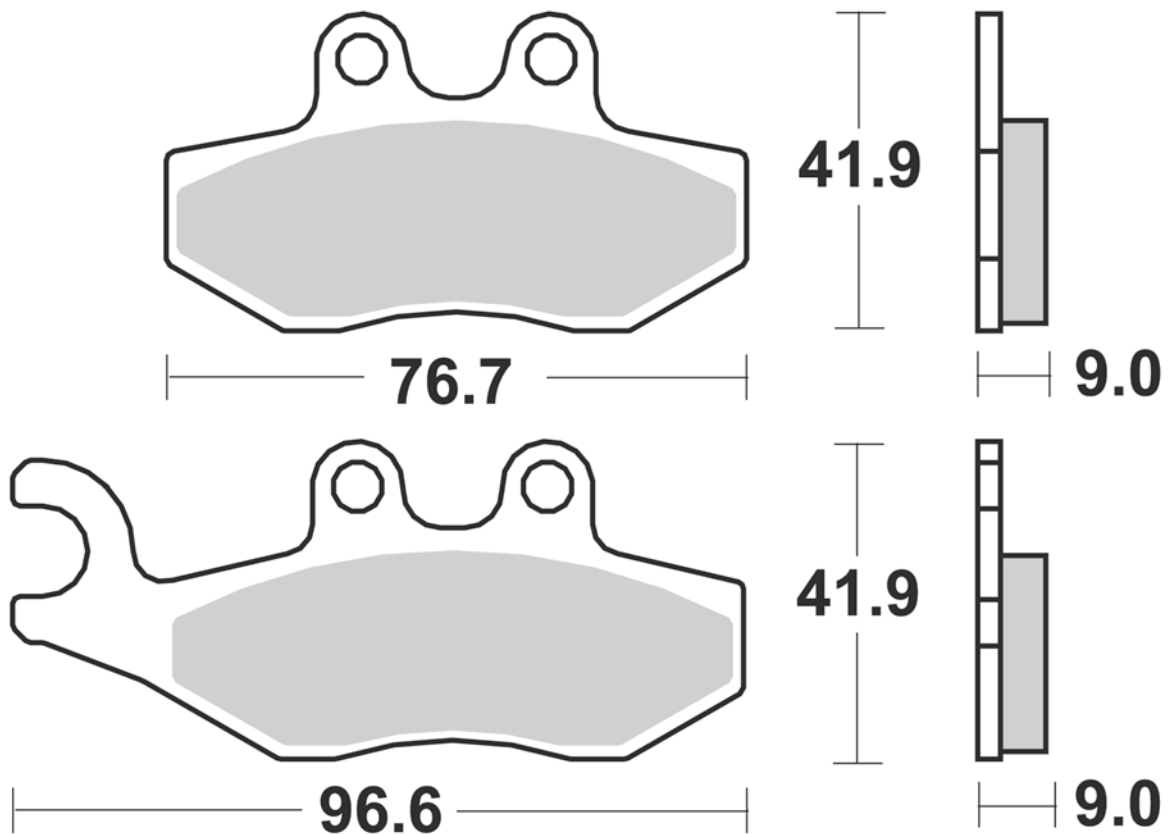

888

P30

- Sinterizzata scooter
- Scooter sintered pad

SM1

- Semimetallica polivalente
- Semi-metallic pad

MODELLO MODEL	CC	ANNO YEAR	POSIZIONE POSITION
APRILIA			
SR MOTARD 2T (Rear Drum Model)	50	2012-2015	FL
SR MOTARD 4T 4V (Rear Drum Model)	50	2013-2019	FL
SR MAX	125	2011-2014	FL
SR MAX	125	2011-2014	R
SR MOTARD (Rear Drum Model)	125	2012-2017	FL
SR MAX	300	2011-2017	FL
SR MAX	300	2011-2017	R
SRV	850	2012-2016	R
SRV ABS ATC	850	2012-2016	R
DERBI			
BOULEVARD 2T (Rear Drum Model)	50	2009-2014	FL
BOULEVARD 4T (Rear Drum Model)	50	2009	FL
VARIANT SPORT	50	2012	FL
BOULEVARD (Rear Drum Model)	125	2008-2012	FL
VARIANT SPORT	125	2012	FL
GILERA			
DNA (Hengtong)	50	2000-2005	FL
DNA (Hengtong)	125	2001-2003	FL
NEXUS	125	2008-2009	FL
NEXUS	125	2008-2009	R
RUNNER 4T ST	125	2008-2013	FL
RUNNER FX SP (Hengtong)	125	2002-2003	FL
RUNNER VXR 4t (Hengtong)	125	2001-2007	FL
DNA (Hengtong)	180	2001-2003	FL
RUNNER FXR SP 2t (Hengtong)	180	2002-2003	FL
RUNNER VXR 4t (Hengtong)	180	2001	FL
RUNNER VXR 4t	200	2006	FL
RUNNER VXR 4t (Hengtong)	200	2002-2005	FL
NEXUS	250	2006-2008	FL
NEXUS	250	2006-2008	R
NEXUS (Hengtong)	300	2008-2011	FL
NEXUS (Hengtong)	300	2008-2011	R
GP 800	800	2008-2012	R
PEUGEOT			
GEOPOLIS	125	2008-2009	FL
GEOPOLIS	250	2006-2009	FL
GEOPOLIS	400	2008-2009	FL
PIAGGIO			
FLY (Rear Drum Model)	50	2005-2015	FL
TYPHOON (2T/12 WHEELS)	50	2010-2012	FL
FLY 4T	100	2007-2009	FL
BEVERLY (heng tong caliper)	125	2002-2007	FL

MODELLO MODEL	CC	ANNO YEAR	POSIZIONE POSITION
BEVERLY (heng tong caliper)	125	2002-2007	R
BEVERLY RST 4T	125	2010-2015	FL
BEVERLY S	125	2007	FL
BEVERLY S	125	2007	R
BEVERLY TOURER	125	2008-2010	FL
BEVERLY TOURER	125	2008-2010	R
CARNABY	125	2007-2010	FL
CARNABY	125	2007-2010	R
FLY (Rear Drum Model)	125	2005-2015	FL
LIBERTY 4T (Rear Drum Model)	125	2013	FL
SKIPPER ST 4T (heng tong caliper)	125	2000-2004	FL
SUPER HEXAGON GTX (12 WHEELS)	125	2001-2003	FL
SUPER HEXAGON GTX (heng tong caliper)	125	2000	FL
TYPHOON 4T (12 WHEELS)	125	2010-2011	FL
VESPA GRANTURISMO (Heng Tong caliper)	125	2003-2007	FL
VESPA GTS	125	2007-2011	FL
VESPA GTS 4T SUPER	125	2009-2016	FL
VESPA GTV 4T NAVY	125	2008	FL
X EVO	125	2007-2016	FL
X10	125	2012-2013	FL
X10 EXECUTIVE	125	2012-2013	FL
X7	125	2008-2009	FL
X7 EVO	125	2009-2010	FL
X8	125	2004-2006	FL
X8 PREMIUM	125	2006-2007	FL
X9 EVOLUTION (HENG TONG CALIPER)	125	2005-2007	FL
FLY (Rear Drum Model)	150	2005-2011	FL
SKIPPER ST 4T (heng tong caliper)	150	2000-2004	FL
X8 STREET	150	2006-2008	FL
SUPER HEXAGON GTX (12 WHEELS)	180	2001-2003	FL
SUPER HEXAGON GTX (heng tong caliper)	180	2000	FL
BEVERLY (heng tong caliper)	200	2002-2006	FL
BEVERLY (heng tong caliper)	200	2002-2006	R
CARNABY	200	2007-2009	FL
CARNABY	200	2007-2009	R
VESPA GT L GRANTURISMO (Heng Tong cal.)	200	2003-2006	FL
X8	200	2004-2005	FL
BEVERLY	250	2004-2007	FL
BEVERLY	250	2004-2007	R
BEVERLY CRUISER	250	2007-2009	FL
BEVERLY CRUISER	250	2007-2009	R
BEVERLY SPORT	250	2006-2008	FL
BEVERLY SPORT	250	2006-2008	R