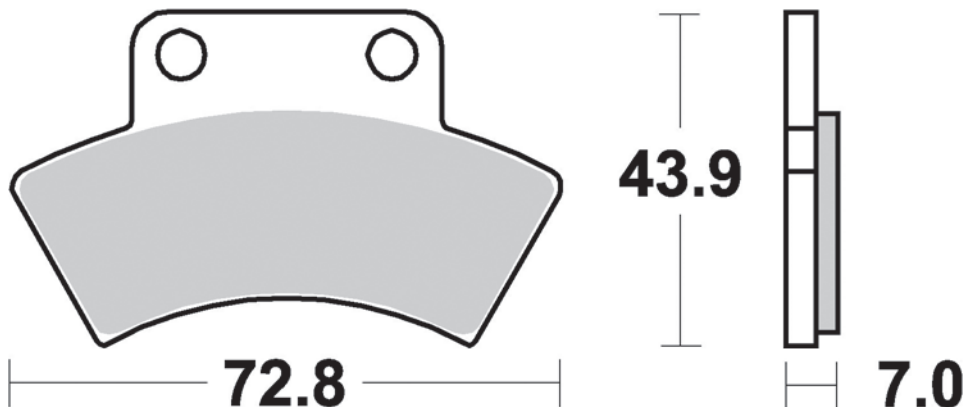

FL > pastiglia anteriore sinistra / front left pad
FR > pastiglia anteriore destra / front right pad
R > pastiglia posteriore / rear pad

Le immagini hanno il solo scopo di presentare i prodotti.
The images used are aimed at presenting the products only.

PASTIGLIE / PADS

856

CM44
• Sinterizzata off-road
• Offroad sintered pad

MODELLO MODEL	CC	ANNO YEAR	POSIZIONE POSITION
POLARIS			
250 L 2x4	250	1990-1993	R
250 L 4x4	250	1990-1993	R
BIG BOSS 4x6	250	1989-1992	R
BIG BOSS 6x6	250	1991-1993	R
TRAIL BLAZER	250	1990-1998	R
TRAIL BOSS	250	1991-1999	R
TRAIL BOSS 2x4	250	1988-1992	R
TRAIL BOSS 4x4	250	1988-1992	R
300 2x4	300	1994-1995	R
300 4x4	300	1994-1995	R
BIG BOSS 6x6	300	1994	R
XPLORER 4x4	300	1996-2000	R
XPRESS 2x4	300	1996-2000	R
XPRESS L	300	1996-1997	R
350 L 2x4	350	1990-1994	R
350 L 4x4	350	1994	R

MODELLO MODEL	CC	ANNO YEAR	POSIZIONE POSITION
BIG BOSS L	350	1993	R
SPORTSMAN 4x4	350	1993	R
TRAIL BOSS L 2x4	350	1991-1993	R
TRAIL BOSS L 4x4	350	1991	R
400 L 2x4	400	1994-1995	R
400 L 4x4	400	1994-1995	R
SCRAMBLER L 4x4	400	1995-1997	R
SPORT L	400	1994-1999	R
SPORTSMAN L 4x4	400	1994-1997	R
XPLORER L 4x4	400	1995-1998	R
XPRESS L	400	1996-1997	R
MAGNUM 2x4	425	1995-1998	R
MAGNUM 4x4	425	1995-1998	R
SCRAMBLER 4x4	500	1997	R
SPORTSMAN 4x4	500	1998-2000	R
SPORTSMAN 6x6	500	1996-1999	R
XPLORER 4x4	500	1997	R