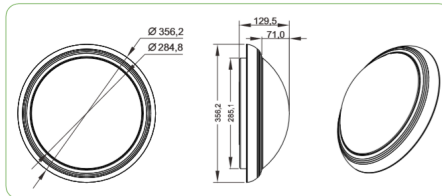

Pictures

Version	Item No.	Size	LED Quantity ( Piece )	Input Voltage	Power	CCT	Lumens	Power Factor	Beam Angle
Standard	CL-2G-15W	356*129.5mm	72	AC 85-265V	10W	2800~6500k	1000lm±10%	>0.9	180°
	CL-2G-15W	356*129.5mm	72	AC 85-265V	15W	2800~6500k	1500lm±10%	>0.9	180°
	CL-2G-18W	356*129.5mm	96	AC 85-265V	18W	2800~6500k	1800lm±10%	>0.9	180°
	CL-2G-24W	356*129.5mm	144	AC 85-265V	24W	2800~6500k	2400lm±10%	>0.9	180°
dimmable (Non-flickering)	CL-2G-15W	356*129.5mm	72	AC 85-265V	10W	2800~6500k	1000lm±10%	>0.9	180°
	CL-2G-15W	356*129.5mm	72	AC 85-265V	15W	2800~6500k	1500lm±10%	>0.9	180°
	CL-2G-18W	356*129.5mm	96	AC 85-265V	18W	2800~6500k	1800lm±10%	>0.9	180°
	CL-2G-24W	356*129.5mm	144	AC 85-265V	24W	2800~6500k	2400lm±10%	>0.9	180°
Microwave Sensor	CL-2G-15W	356*129.5mm	72	AC 85-265V	15W	2800~6500k	1500lm±10%	>0.9	180°
	CL-2G-18W	356*129.5mm	96	AC 85-265V	18W	2800~6500k	1800lm±10%	>0.9	180°
	CL-2G-24W	356*129.5mm	144	AC 85-265V	24W	2800~6500k	2400lm±10%	>0.9	180°
Emergency	CL-2G-15W	356*129.5mm	72	AC 85-265V	15W	2800~6500k	1500lm±10%	>0.9	180°
	CL-2G-18W	356*129.5mm	96	AC 85-265V	18W	2800~6500k	1800lm±10%	>0.9	180°
	CL-2G-24W	356*129.5mm	144	AC 85-265V	24W	2800~6500k	2400lm±10%	>0.9	180°
Emergency +dimmable + sensor	CL-2G-15W	356*129.5mm	72	AC 85-265V	15W	2800~6500k	1500lm±10%	>0.9	180°
	CL-2G-18W	356*129.5mm	96	AC 85-265V	18W	2800~6500k	1800lm±10%	>0.9	180°
	CL-2G-24W	356*129.5mm	144	AC 85-265V	24W	2800~6500k	2400lm±10%	>0.9	180°

Packing Information	Item	Single Box Packing			Carton Packing		
		QTY/Box	Box Size	GW	QTY/Carton	Carton zise	GW
	CL-2G-24W	1 piece	400*400*140mm	1.3KG	5 pieces	415*720*420mm	8.5kg

### Dimension