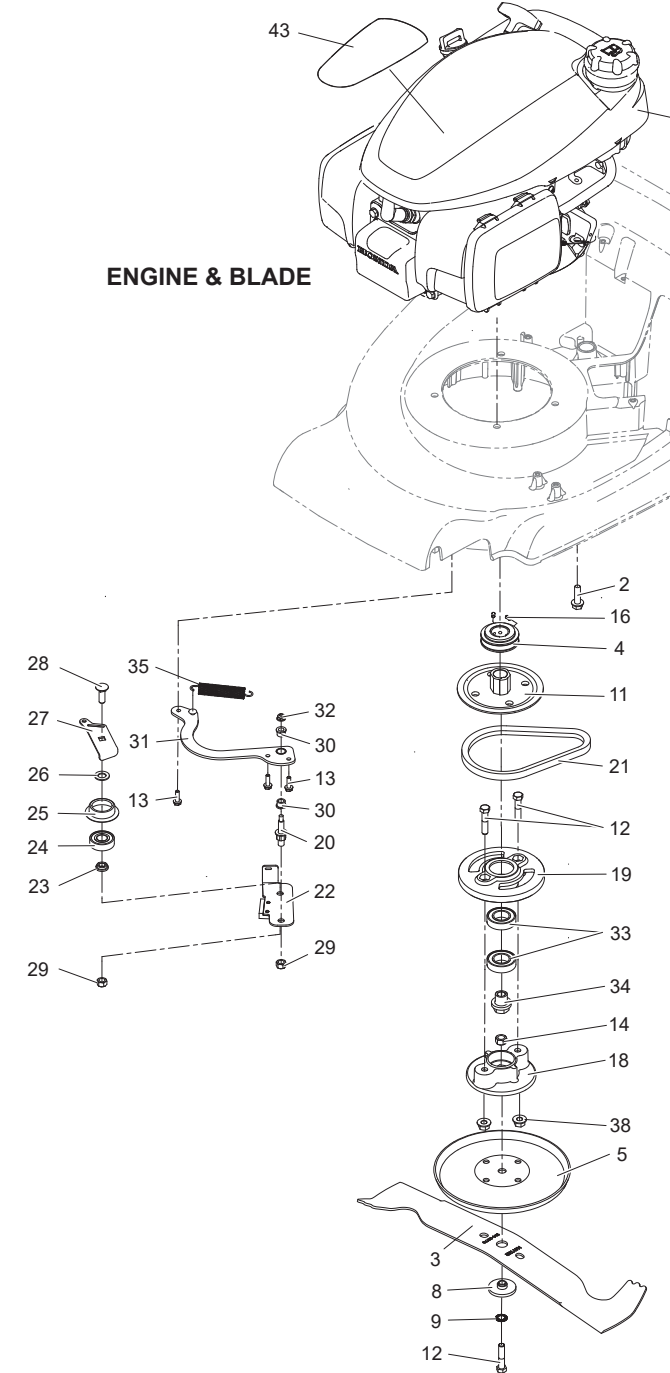

## Harrier 48 - Spare Parts List

HANDLEBAR & CONTROLS

ENGINE & BLADE

### HANDLEBAR & CONTROLS

Item No	Description	Part No.	QTY	Item Note
1	UPPER HANDLEBAR	134-3571-03	1	
3	CLUTCH LEVER - GEARBOX	111-9381-03	1	
4	HANDLE SOFT GRIP	111-8716	1	
5	PIN-PIVOT	340182	1	
6	WASHER-NYLON	09688	3	
7	SCREW	09687	1	
8	GUIDE-ROPE	134-3569	1	
9	CABLE GUIDE	411037	1	
10	NUT-NYLOC	09544	1	
12	BBC BAIL ARM	134-2608	1	
13	BBC CATCH LEVER	111-8903	1	
14	BCC LATCH BUTTON	134-2609	1	
15	BBC BAR CLAMP	111-8990	1	
16	BBC LATCH PIN	111-8908	1	
17	BBC LEVER BAIL BUTTON SPRING	111-8906	1	
18	BBC LEVER BAIL ARM SPRING	134-2284	1	
20	STARLOCK PUSH-ON FASTENER	111-0718	1	
21	TREE CLIP	134-2027	1	
24	CABLE BBC	134-2297	1	
27	CONTROL THROTTLE	134-0306	1	
29	CABLE CLUTCH	134-0312	1	
30	SETSCREW	09780	1	

### ENGINE & BLADE

Item No	Description	Part No.	QTY	Item Note
1	ENGINE, HONDA GCVX170	134-3845	1	
2	SCREW-TAPTITE	09349	4	
3	CUTTERBAR 48CM	134-2670	1	
4	PULLEY FIXED SPEED	134-1763	1	
5	DISC-FRICTION	410057W	1	
8	SPACER-DISTANCE CUTTERBAR	134-3973	1	
9	WASHER LOCK	134-3191	1	
11	PULLEY DRIVE HALF BBC	134-4249	1	
12	BOLT	134-1681	3	
13	SCREW-TAPTITE	09575	3	
14	BLADE BOLT RETAINING NUT	134-2648	1	
16	GRUBSCREW	134-1875	2	
18	BLADE SPACER BBC	134-2252	1	
19	DRUM-BBC	134-2590	1	
20	BOLT-SHOULDER	107-0759	1	
21	BELT BBC	110-1790	1	
22	PLATE-BRAKE ASM	125-1063	1	
23	SPACER-BEARING	107-0758	1	
24	BEARING-BALL	38-7820	1	
25	RETAINER-BELT BBC	138-3217	1	
26	SPACER	605256	1	
27	TENSIONER PLATE BBC	111-8855	1	
28	SCREW-CARR	119-4162	1	
29	LOCKNUT	603773	2	
30	BUSHING-FLANGE BBC	130-2377	2	
31	BBC ANCHOR PLATE ASSY	134-3773	1	
32	NUT-HF	137-3005	1	
33	BBC BEARING	134-0325	2	
34	BBC SHAFT NUT	111-8895	1	
35	SPRING-TENSION, BRAKE BBC	108-3792	1	
38	NUT HEX	139-1706	2	
43	DECAL ENGINE CODE479A	134-1811	1	