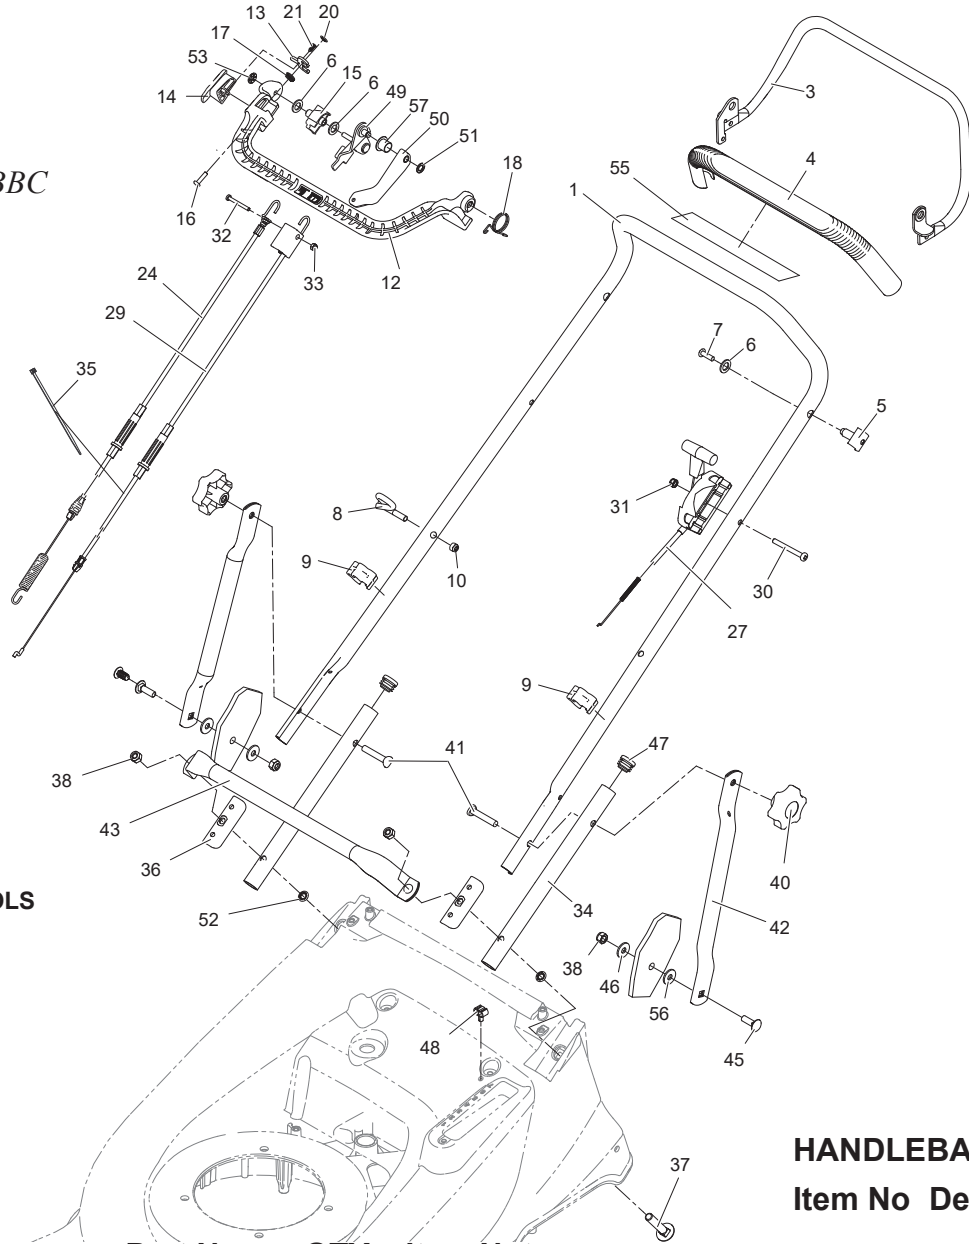

## Harrier 48 - Spare Parts List

HANDLEBAR & CONTROLS

ENGINE & BLADE

### HANDLEBAR & CONTROLS

Item No	Description	Part No.	QTY	Item Note
1	UPPER HANDLEBAR	134-3571-03	1	
3	CLUTCH LEVER - GEARBOX	111-9381-03	1	
4	HANDLE SOFT GRIP	111-8716	1	
5	PIN-PIVOT	340182	1	
6	WASHER-NYLON	09688	3	
7	SCREW	09687	1	
8	GUIDE-ROPE	134-3569	1	
9	CABLE GUIDE	411037	1	
10	NUT-NYLOC	09544	1	
12	BBC BAIL ARM	134-2608	1	
13	BBC CATCH LEVER	111-8903	1	
14	BCC LATCH BUTTON	134-2609	1	
15	BBC BAR CLAMP	111-8990	1	
16	BBC LATCH PIN	111-8908	1	
17	BBC LEVER BAIL BUTTON SPRING	111-8906	1	
18	BBC LEVER BAIL ARM SPRING	134-2284	1	
20	STARLOCK PUSH-ON FASTENER	111-0718	1	
21	TREE CLIP	134-2027	1	
24	CABLE BBC	134-2297	1	
27	CONTROL THROTTLE	134-0306	1	
29	CABLE CLUTCH	134-0312	1	
30	SETSCREW	09780	1	

### ENGINE & BLADE

Item No	Description	Part No.	QTY	Item Note
1	ENGINE, HONDA GCVX170	134-3845	1	
2	SCREW-TAPTITE	09349	4	
3	CUTTERBAR 48CM	134-2670	1	
4	PULLEY FIXED SPEED	134-1763	1	
5	DISC-FRICTION	410057W	1	
8	SPACER-DISTANCE CUTTERBAR	134-3973	1	
9	WASHER LOCK	134-3191	1	
11	PULLEY DRIVE HALF BBC	134-4249	1	
12	BOLT	134-1681	3	
13	SCREW-TAPTITE	09575	3	
14	BLADE BOLT RETAINING NUT	134-2648	1	
16	GRUBSCREW	134-1875	2	
18	BLADE SPACER BBC	134-2252	1	
19	DRUM-BBC	134-2590	1	
20	BOLT-SHOULDER	107-0759	1	
21	BELT BBC	110-1790	1	
22	PLATE-BRAKE ASM	125-1063	1	
23	SPACER-BEARING	107-0758	1	
24	BEARING-BALL	38-7820	1	
25	RETAINER-BELT BBC	138-3217	1	
26	SPACER	605256	1	
27	TENSIONER PLATE BBC	111-8855	1	
28	SCREW-CARR	119-4162	1	
29	LOCKNUT	603773	2	
30	BUSHING-FLANGE BBC	130-2377	2	
31	BBC ANCHOR PLATE ASSY	134-3773	1	
32	NUT-HF	137-3005	1	
33	BBC BEARING	134-0325	2	
34	BBC SHAFT NUT	111-8895	1	
35	SPRING-TENSION, BRAKE BBC	108-3792	1	
38	NUT HEX	139-1706	2	
43	DECAL ENGINE CODE479A	134-1811	1	