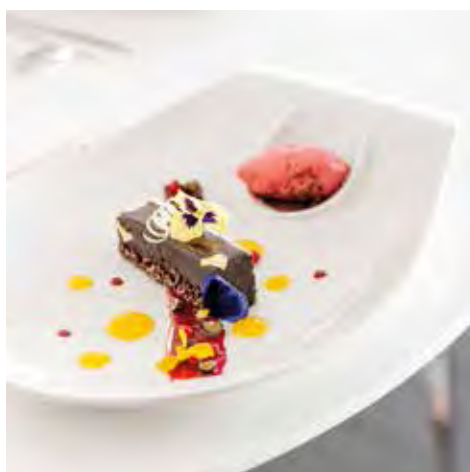

MULTIFORMA

by Mikaela Dorfel

MULTIFORMA

by Mikaela Dörfel

Multiforma constitui um conceito de mesa da Vista Alegre, criado e concebido para satisfazer as necessidades e as aspirações dos chefs e restaurantes contemporâneos, direcionado a clientes que pretendem um posicionamento diferenciador com um impacto visual original. Este serviço de 40 itens apresenta três formas e estilos distintos – oval, redondo e gota – que podem combinar-se de forma criativa.