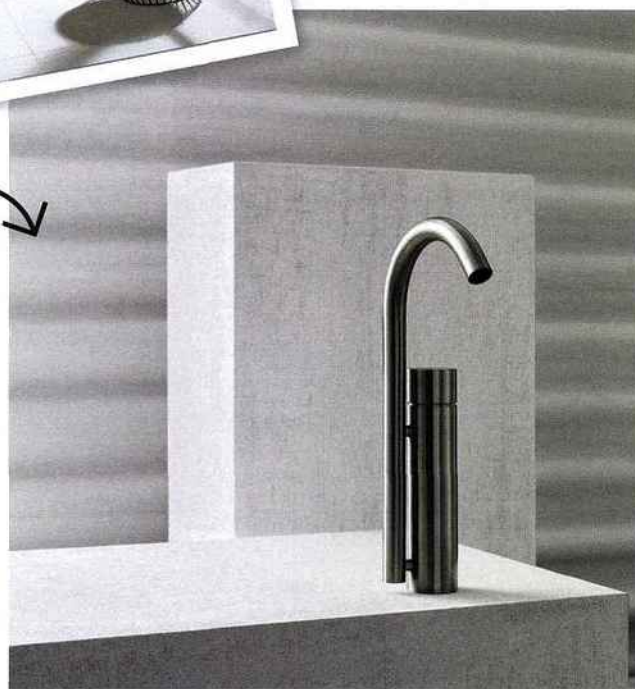

JACKBOARD PLANO PREMIUM DE JACKON INSULATION

Le cœur en mousse de polystyrène extrudé (XPS) confère à ces panneaux une grande légèreté et des propriétés hydrofuges. Par ailleurs, leur surface spécifique non-tissée des deux côtés se révèle idéale pour les applications murales les plus diverses. Ils permettent également d'associer différents matériaux sur un même panneau. Et, découpables à la bonne dimension à l'aide d'outils standard, ces panneaux, qui se complètent des éléments d'angle Canto Premium, sont disponibles en 5 épaisseurs et deux dimensions : 1300 x 600 ou 2600 x 600 mm.