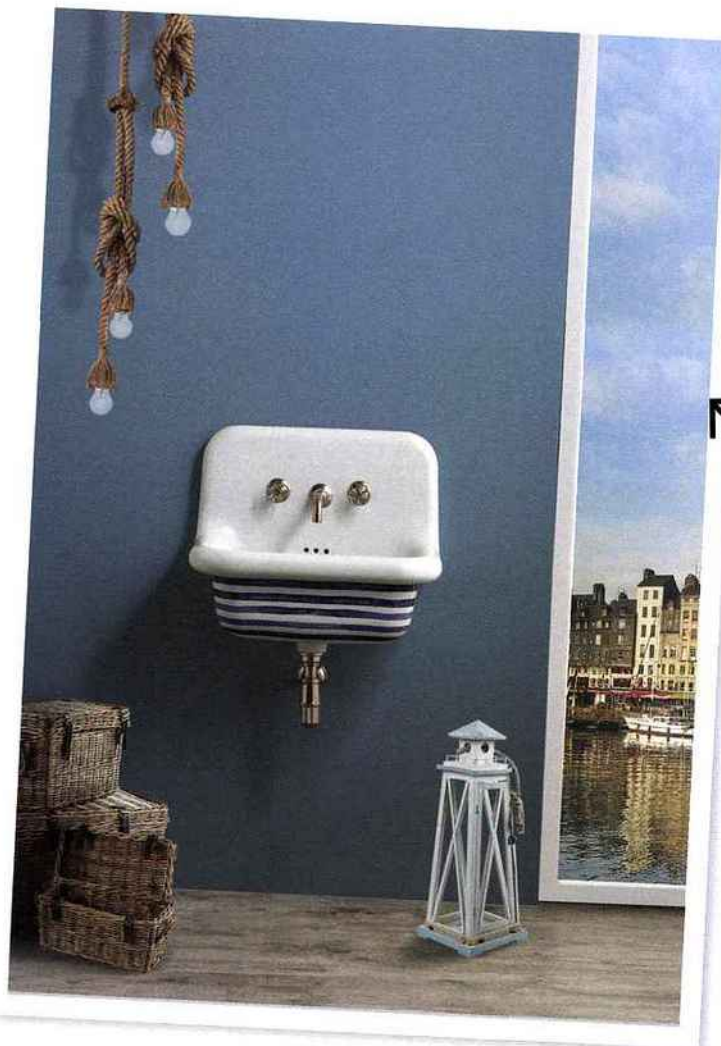

TRUCOLORS, ÉDITION LIMITÉE, DE BLEU PROVENCE

Le spécialiste de la salle de bains rétro a choisi de créer 5 décors inédits pour habiller ses lavabos TrueColors et conférer une touche d'originalité à la salle de bains. La pose du décor est réalisée à la main sur le produit en céramique ; celui-ci passe à nouveau au four pour un rendu de qualité et une longévité irréprochable. 5 tailles :

- Miniature (L.26 x P.42 x H.49 cm)
- Petit modèle (L.42 x P.42 x H.49 cm)
- Version classique (L.60 x P.42 x H.49 cm)
- Grand format (L.90 x P.42 x H.49 cm)
- et Double lavabo (L.120 x P.42 x H.49 cm).

MOZZANO 2 DE VICTORIA + ALBERT

Cette nouvelle baignoire en îlot se caractérise par une faible hauteur, des courbes subtiles et un rebord fin. Elle reprend le même design que le modèle d'origine, mais avec des dimensions plus généreuses. Son design iconique apporte, par ailleurs, une touche architecturale à la salle de bains. Quant à l'angle d'inclinaison du dossier, il offre un confort appréciable. Mozzano 2 dispose enfin d'un vide technique pour dissimuler les canalisations. 7 finitions extérieures différentes.

SIGMA21 DE GEBERIT

Cette plaque de déclenchement pour WC décline, pour la première fois, une finition en ardoise. Chaque plaque de déclenchement est ainsi composée d'un seul bloc fin d'ardoise noire. On peut par ailleurs opter pour une plaque double touche en version « surface nue » ; celle-ci permet notamment de poser un décor personnalisé. D'autre part, les deux touches de Sigma21 se parent d'un liseré en métal chromé brillant, en écho au cadre de la plaque. Selon le modèle choisi, on pourra opter pour 3 différentes finitions en verre, taillé pour capter la lumière et la réfléchir de façon optimale. Dimensions 264 x 164 mm.