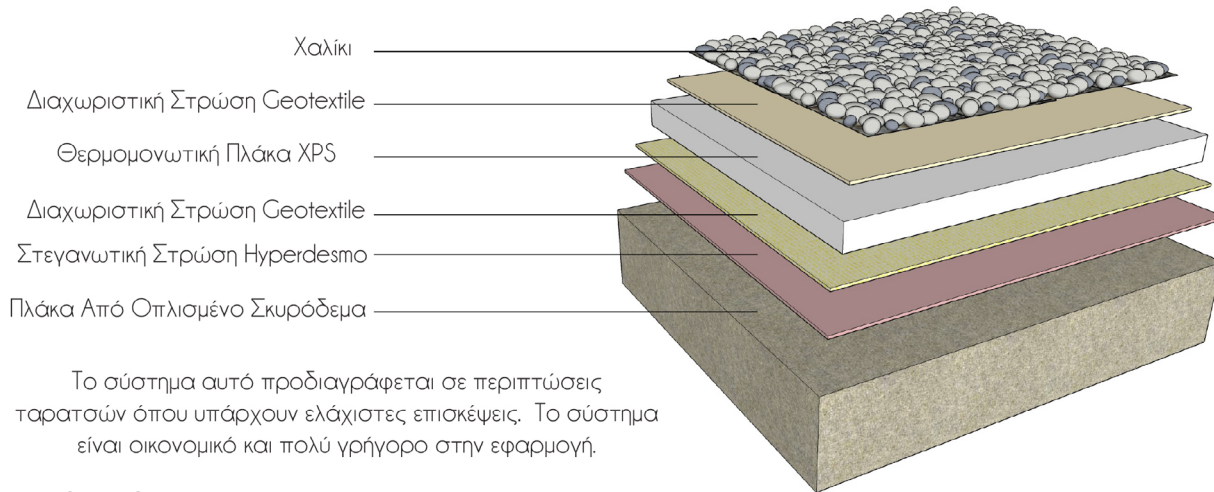

Μόνωση στη Λεμεσό

ΜΟΝΩΣΗ - ΘΕΡΜΟΜΟΝΩΣΗ - ΥΓΡΟΜΟΝΩΣΗ

ΑΝΕΣΤΡΑΜΜΕΝΟ ΔΩΜΑ

ΒΑΤΟ ΔΩΜΑ

ΘΕΡΜΟΜΟΝΩΣΗ ΕΞΩΤΕΡΙΚΗΣ ΤΟΙΧΟΠΟΙΙΑΣ

ΜΟΝΩΣΗ - ΘΕΡΜΟΜΟΝΩΣΗ - ΥΓΡΟΜΟΝΩΣΗ

ΑΣΦΑΛΤΙΚΕΣ ΜΕΜΒΡΑΝΕΣ

Κωδικός	Περιγραφή	Διαστάσεις (m)	Τιμή
GE21M30010EP	Κατρόχαρτο 3mm	1X10	€36,00
GE21M40010EP	Κατρόχαρτο 4mm	1X10	€41,00
GE22K45W010EP	Κατρόχαρτο 4,5kg/m ² με πετραδάκι λευκό	1X10	€41,50
GE22K45R010EP	Κατρόχαρτο 4,5kg/m ² με πετραδάκι κόκκινο	1X10	€40,00
GE22K45H010EP	Κατρόχαρτο 4,5kg/m ² με πετραδάκι γκριζο	1X10	€39,00
GE19M40010EP	Κατρόχαρτο 4,00mm 200gr polyester	1X10	€53,50
GE20M40B011EP	Κατρόχαρτο με πετραδάκι λευκό 200gr polyester	1X7,5	€48,00

Πλαστομερής στεγανωτική ασφαλτική μεμβράνη που χρησιμοποιείται για στεγανοποίηση δωματίων. Επίσης μπορεί να χρησιμοποιηθεί για στεγάνωση μεταλλικών στεγών, επίσκευή στεγάνωσης, στεγανοποίηση υπογείων κατασκευών και θεμελιώσεων. Διατίθεται με επικάλυψη ψηφίδας σε τρεις χρωματισμούς ή χωρίς.

ΜΕΜΒΡΑΝΕΣ ΚΕΡΑΜΟΣΚΕΠΩΝ

Κωδικός	Είδος	Διαστάσεις (m)	Τιμή
GE24K05F007	Κατρόχαρτο κεραμιδιών - 400 gr / m ²	1X30	€48,00
G24K05XV003	Κατρόχαρτο με τσόχα	1X30	€51,50

Διατίθεται σε δύο τύπους:

- Ασφαλτική μεμβράνη ειδικά κατασκευασμένη για τη στεγάνωση της κεραμοσκεπής. Η κάτω και η άνω επικάλυψη της είναι φύλλο πολυαιθυλενίου. Είναι ελαφριά, ανθεκτική, δε σχίζεται, δεν προσβάλλεται από τα τρωκτικά, δεν επηρεάζεται από τις θερμοκρασιακές μεταβολές.
- Ατμοδιαπερατή (αναπνεύουσα), συνθετική μεμβράνη κεραμοσκεπής. Εξασφαλίζει την στεγανότητα της στέγης ενώ παράλληλα επιτρέπει τον φυσικό αερισμό της. Είναι ανθεκτική στο χρόνο και εύκολη στην εφαρμογή της εξαιτίας του χαμηλού της βάρους. Διατίθεται σε βάρος 120gr/m².