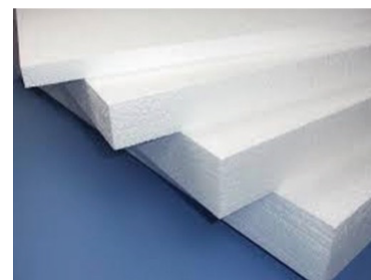

ΜΟΝΩΣΗ - ΘΕΡΜΟΜΟΝΩΣΗ

ΔΙΟΓΚΩΜΕΝΗ ΠΟΛΥΣΤΕΡΙΝΗ		
Κωδικός	Διαστάσεις	Τιμή/Μ²
ISOEPS90,1.5CM	100X50X1.5 CM	€2,00
ISOEPS90,2CM	100X50X2 CM	€2,50
ISOEPS90,3CM	100X50X3 CM	€4,00
ISOEPS90,4CM	100X50X4 CM	€5,00
ISOEPS90,5CM	100X50X5 CM	€6,00
ISOEPS90,6CM	100X50X6 CM	€7,50
ISOEPS90,7CM	100X50X7 CM	€9,00
ISOEPS90,8CM	100X50X8 CM	€9,50
Πλάκες διογκωμένης πολυστερίνης EPS 90. Χρησιμοποιείται ως θερμομονωτικό προϊόν κτιρίων. Εναρμονισμένο πρότυπο: EN13163: 2001, EN13172 Θερμική αγωγιμότητα: λD [W/(mK)] EN12667 0,037