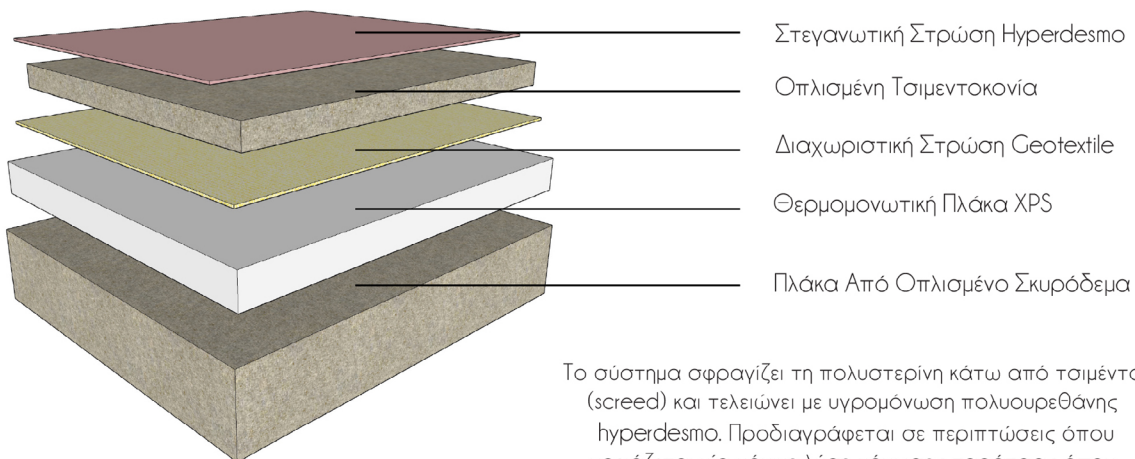

Μόνωση στη Λεμεσό

ΜΟΝΩΣΗ - ΘΕΡΜΟΜΟΝΩΣΗ - ΥΓΡΟΜΟΝΩΣΗ

ΑΝΕΣΤΡΑΜΜΕΝΟ ΔΩΜΑ

ΒΑΤΟ ΔΩΜΑ

ΘΕΡΜΟΜΟΝΩΣΗ ΕΞΩΤΕΡΙΚΗΣ ΤΟΙΧΟΠΟΙΙΑΣ

ΜΟΝΩΣΗ - ΘΕΡΜΟΜΟΝΩΣΗ - ΥΓΡΟΜΟΝΩΣΗ

ΑΣΦΑΛΤΙΚΕΣ ΜΕΜΒΡΑΝΕΣ

Κωδικός	Περιγραφή	Διαστάσεις (m)	Τιμή
GE21M30010EP	Κατρόχαρτο 3mm	1X10	€36,00
GE21M40010EP	Κατρόχαρτο 4mm	1X10	€41,00
GE22K45W010EP	Κατρόχαρτο 4,5kg/m ² με πετραδάκι λευκό	1X10	€41,50
GE22K45R010EP	Κατρόχαρτο 4,5kg/m ² με πετραδάκι κόκκινο	1X10	€40,00
GE22K45H010EP	Κατρόχαρτο 4,5kg/m ² με πετραδάκι γκριζο	1X10	€39,00
GE19M40010EP	Κατρόχαρτο 4,00mm 200gr polyester	1X10	€53,50
GE20M40B011EP	Κατρόχαρτο με πετραδάκι λευκό 200gr polyester	1X7,5	€48,00

Πλαστομερής στεγανωτική ασφαλτική μεμβράνη που χρησιμοποιείται για στεγανοποίηση δωματίων. Επίσης μπορεί να χρησιμοποιηθεί για στεγάνωση μεταλλικών στεγών, επίσκευή στεγάνωσης, στεγανοποίηση υπογείων κατασκευών και θεμελιώσεων. Διατίθεται με επικάλυψη ψηφίδας σε τρεις χρωματισμούς ή χωρίς.