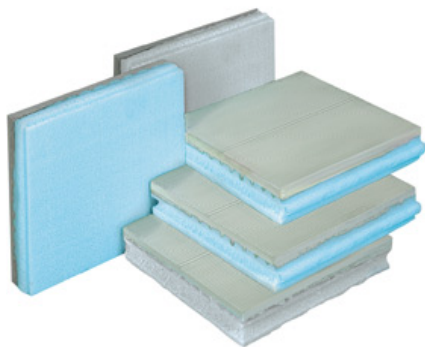

ΜΟΝΩΣΗ - ΘΕΡΜΟΜΟΝΩΣΗ

ΘΕΡΜΟΜΩΝΟΤΙΚΑ ΠΛΑΚΙΔΙΑ XPS			
Κωδικός	Διαστάσεις (mm)	Πάχος Επικάλυψης (mm)	Τιμή
FIBRTLXPS05	295 X 295	10 Γκρι	€37,00
Περιγραφή: FIBROTILE XPS 50mm			
Κωδικός	Διαστάσεις (mm)	Πάχος Επικάλυψης (mm)	Τιμή
FIBRTLXPS08	295 X 295	10 Γκρι	€40,00
Περιγραφή: FIBROTILE XPS 80mm			

ΕΞΑΡΤΗΜΑΤΑ ΣΤΕΓΗΣ

ΑΠΟΤΡΕΠΤΙΚΟ ΕΞΑΡΤΗΜΑ ΠΤΗΝΩΝ ΓΙΑ ΣΤΕΓΕΣ ΑΠΟ ΠΟΛΥΠΡΟΠΥΛΕΝΙΟ		
Κωδικός	Διαστάσεις (mm)	Τιμή
DAKBOC151673	1000X100	€7,50