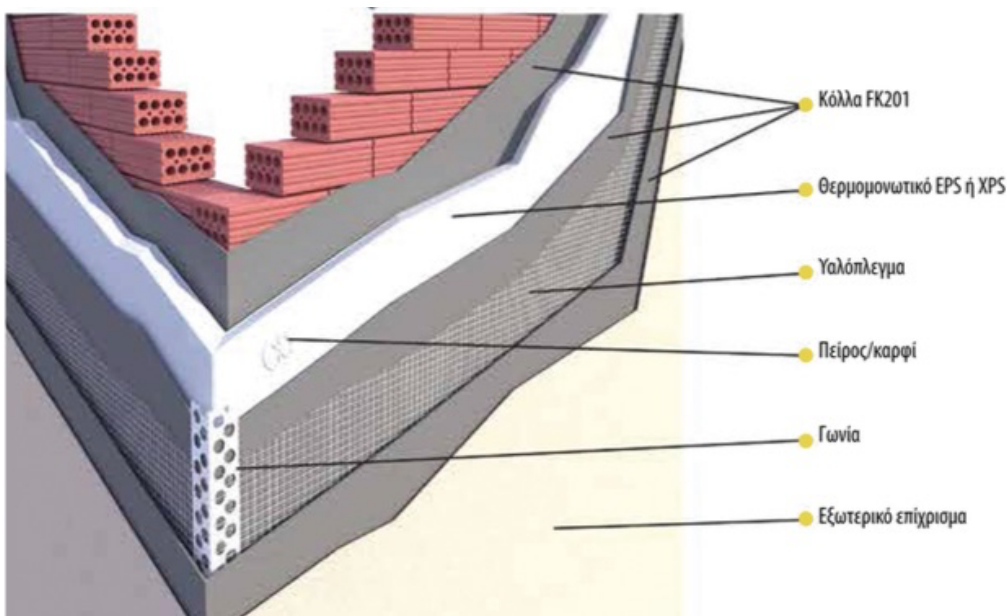

Μόνωση στη Λεμεσό

ΜΟΝΩΣΗ - ΘΕΡΜΟΜΟΝΩΣΗ - ΥΓΡΟΜΟΝΩΣΗ

ΑΝΕΣΤΡΑΜΜΕΝΟ ΔΩΜΑ

ΒΑΤΟ ΔΩΜΑ

ΘΕΡΜΟΜΟΝΩΣΗ ΕΞΩΤΕΡΙΚΗΣ ΤΟΙΧΟΠΟΙΙΑΣ

ΜΟΝΩΣΗ - ΘΕΡΜΟΜΟΝΩΣΗ - ΥΓΡΟΜΟΝΩΣΗ

ΑΣΦΑΛΤΙΚΕΣ ΜΕΜΒΡΑΝΕΣ

Κωδικός	Περιγραφή	Διαστάσεις (m)	Τιμή
GE21M30010EP	Κατρόχαρτο 3mm	1X10	€36,00
GE21M40010EP	Κατρόχαρτο 4mm	1X10	€41,00
GE22K45W010EP	Κατρόχαρτο 4,5kg/m ² με πετραδάκι λευκό	1X10	€41,50
GE22K45R010EP	Κατρόχαρτο 4,5kg/m ² με πετραδάκι κόκκινο	1X10	€40,00
GE22K45H010EP	Κατρόχαρτο 4,5kg/m ² με πετραδάκι γκριζο	1X10	€39,00
GE19M40010EP	Κατρόχαρτο 4,00mm 200gr polyester	1X10	€53,50
GE20M40B011EP	Κατρόχαρτο με πετραδάκι λευκό 200gr polyester	1X7,5	€48,00

Πλαστομερής στεγανωτική ασφαλτική μεμβράνη που χρησιμοποιείται για στεγανοποίηση δωματίων. Επίσης μπορεί να χρησιμοποιηθεί για στεγάνωση μεταλλικών στεγών, επίσκευή στεγάνωσης, στεγανοποίηση υπογείων κατασκευών και θεμελιώσεων. Διατίθεται με επικάλυψη ψηφίδας σε τρεις χρωματισμούς ή χωρίς.

ΜΕΜΒΡΑΝΕΣ ΚΕΡΑΜΟΣΚΕΠΩΝ

Κωδικός	Είδος	Διαστάσεις (m)	Τιμή
GE24K05F007	Κατρόχαρτο κεραμιδιών - 400 gr / m ²	1X30	€48,00
G24K05XV003	Κατρόχαρτο με τσόχα	1X30	€51,50

Διατίθεται σε δύο τύπους:

- Ασφαλτική μεμβράνη ειδικά κατασκευασμένη για τη στεγάνωση της κεραμοσκεπής. Η κάτω και η άνω επικάλυψη της είναι φύλλο πολυαιθυλενίου. Είναι ελαφριά, ανθεκτική, δε σχίζεται, δεν προσβάλλεται από τα τρωκτικά, δεν επηρεάζεται από τις θερμοκρασιακές μεταβολές.
- Ατμοδιαπερατή (αναπνεύουσα), συνθετική μεμβράνη κεραμοσκεπής. Εξασφαλίζει την στεγανότητα της στέγης ενώ παράλληλα επιτρέπει τον φυσικό αερισμό της. Είναι ανθεκτική στο χρόνο και εύκολη στην εφαρμογή της εξαιτίας του χαμηλού της βάρους. Διατίθεται σε βάρος 120gr/m².