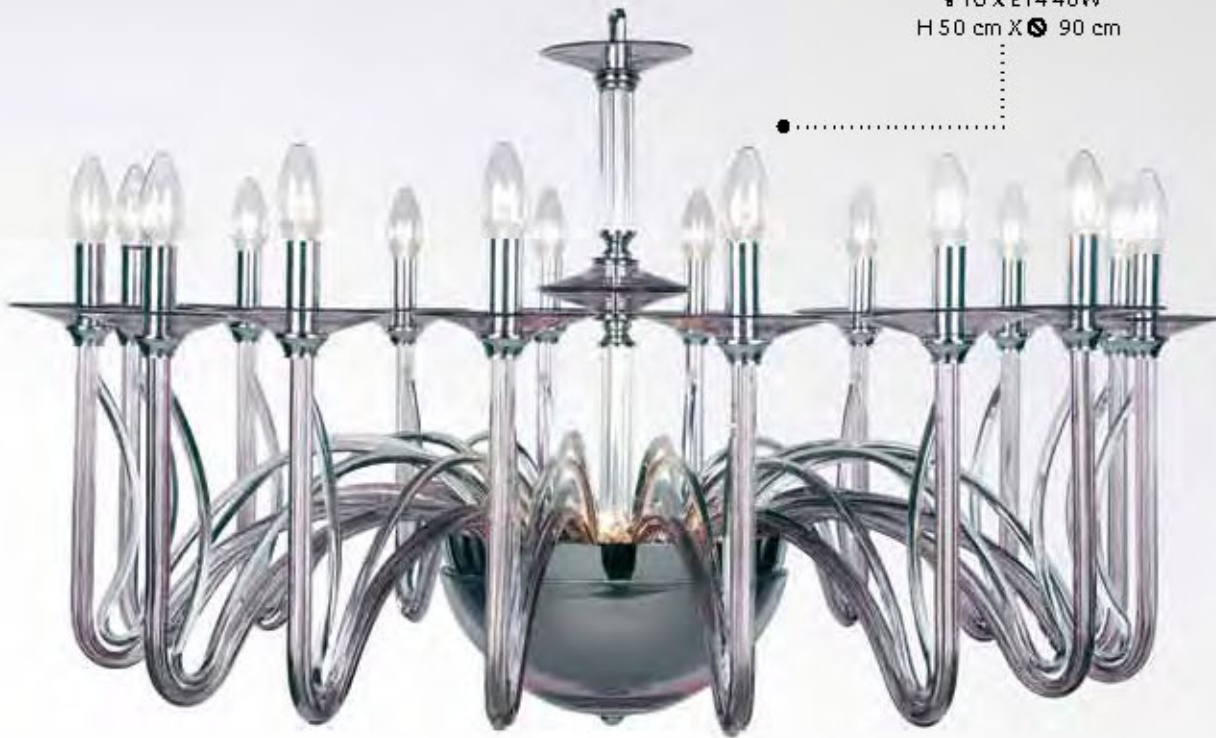

Ref: 630118 Alba
10 x E14 40W
H 50 cm X $\varnothing$ 80 cm

ALBA

Ref: 630118 Alba
16 x E14 40W
H 50 cm X $\varnothing$ 90 cm

Ref: 630469 Alba
2 x G9 40W
H 50 cm X $\varnothing$ 32 cm