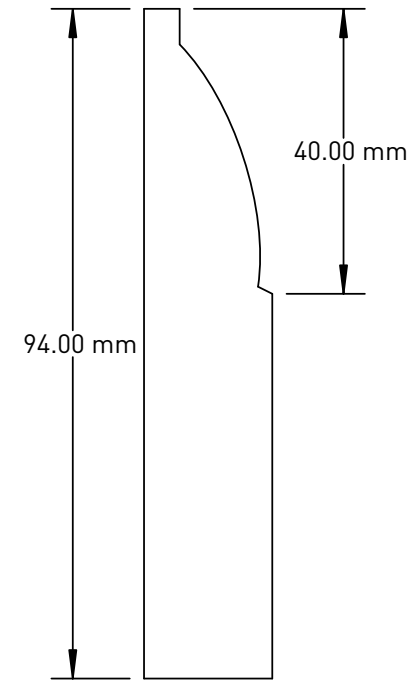

OVOLO BIG

OVOLO BIG		¼ PACK				½ PACK				FULL PACK			
Desc.	Length m	Pieces	Lineal Mtrs	Weight	M³	Pieces	Lineal Mtrs	Weight	M³	Pieces	Lineal Mtrs	Weight	M³
18x144	5.49	40	219.60	0.38	0.57	80	439.20	0.08	1.14	154	845.46	1.46	2.19
18x119	5.49	48	263.52	0.37	0.56	96	527.04	0.74	1.13	189	1037.61	1.45	2.22