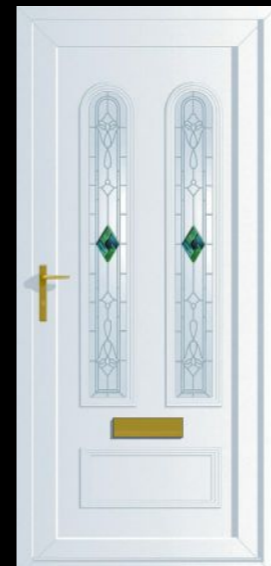

Cambridge
FUSED GREEN