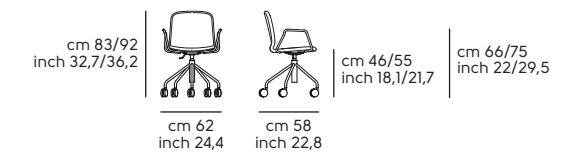

Tipologia basi - Bases type

Tipologia seduta - Seat type

Struttura - frame

Acciaio - Steel

Frassino tinto - Lacquered ash

Scocca - Shell

Restylon

Impiallacciato tinto - Lacquered veneered wood

Pelle - Leather

Similpelle - Faux leather
Tessuto - Fabric

Vedi campionario per scegliere il colore - Check the swatches for the complete colours

Liù S M

Liù S M_T

Liù S ML

Liù P M

Liù DS

Liù DP

Liù AT M LG_M

Liù AT ML LG

Liù H65 M

Liù H75 M

Liù H65 ML

Liù H75 ML