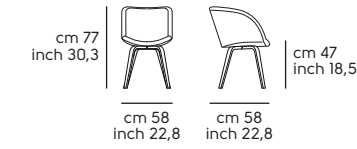

Sonny P L TS_N