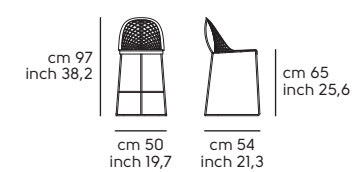

Guapa H65 M CU