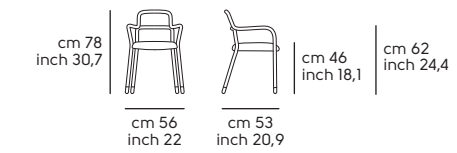

Pippi AP acciaio EN, tessuto tessuto visual TCA8
Pippi AP EN steel, visual TCA8 fabric

Pippi P
Pippi AP
Pippi H65
Pippi S

Piedini - Feet

Acciaio - Steel

Tessuto - Fabric

Tessuto visual - Visual fabric

Vedi campionario per scegliere il colore - Check the swatches for the complete colours

Pippi S

Pippi P

Pippi AP

Pippi H65

Pippi H75