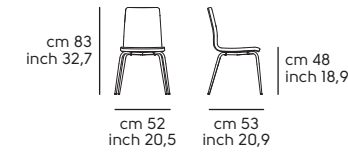

Art. S1271PA **Light PA M TS**
Art. S1271A4 **Light AP M TS**
Art. S1271PE **Light PE M TS**
Art. S1272AL **Light DV L TS**
Art. S1272LB_N **Light PB L TS**
Art. S1272LS_N **Light S L TS**

Light S M TS

Light PB M TS

Light PA M TS

Light S L TS_N

Light PB L TS_N

Light PA L TS_N

Light AP M TS

Light AP L TS_N

Light SG TS

Light PE M TS

Light PE L TS_N

Light DV M TS

Light DV L TS_N

Struttura - frame

Acciaio - Steel

Cat. M1 **BB** **E6** **EC** **EG** **EN**

Cat. M2 **E0** **E1** **E2** **E3** **E4** **E7** **E8** **E9** **ER** **ET**

Cat. M3 **CC**

Impiallacciato tinto - Lacquered veneered wood

Cat. L11 **I02** **I04** **I05** **I06** **I08** **I26** **I40** **I52**

Cat. L12 **I24**

Scocca - Shell

Pelle - Leather

Similpelle - Faux leather

Tessuto - Fabric

Vedi campionario per scegliere il colore - Check the swatches for the complete colours