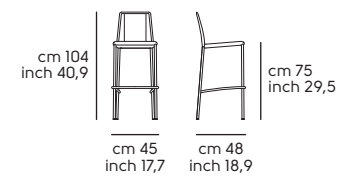

# Cover design Midj R&D

Art. S1070H0 **Cover H65 M TS**  
Art. S1070J0 **Cover H75 M TS**

Struttura - frame

**Acciaio - Steel**

Cat. M1  **BB**  **E6**  **EC**  **EG**  **EN**

Cat. M2  **E0**  **E1**  **E2**  **E3**  **E4**  **E7**  **E8**  **E9**  **ER**  **ET**