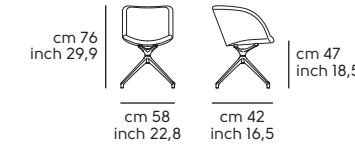

**Sonny DP TS**

**Sonny S H65 M TS**

**Sonny S H75 M TS**

**Sonny SG TS**

**Wrap**

Art. S1590S0 **Wrap S M TS** acciaio E4, tessuto bubble  
T2G4 + similpelle secret E0G5  
Tavolo **Nexus**

Art. S1590S0 **Wrap S M TS** E4 steel, T2G4 bubble  
fabric + E0G5 secret faux leather  
**Nexus** table