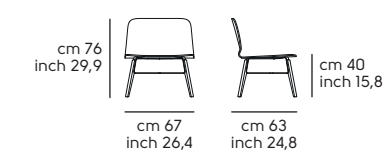

Tipologia basi - Bases type

Tipologia seduta - Seat type

Struttura - frame

Acciaio - Steel

Frassino tinto - Lacquered ash

Scocca - Shell

Restylon

Impiallacciato tinto - Lacquered veneered wood

Pelle - Leather

Similpelle - Faux leather
Tessuto - Fabric

Vedi campionario per scegliere il colore - Check the swatches for the complete colours

Liù S M

Liù S M_T

Liù S ML

Liù P M

Liù DS

Liù DP

Liù AT M LG_M

Liù AT ML LG

Liù H65 M

Liù H75 M

Liù H65 ML

Liù H75 ML