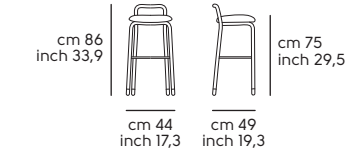

Pippi AP acciaio EN, tessuto tessuto visual TCA8
Pippi AP EN steel, visual TCA8 fabric

Pippi P
Pippi AP
Pippi H65
Pippi S

Piedini - Feet

Acciaio - Steel

Tessuto - Fabric

Tessuto visual - Visual fabric

Vedi campionario per scegliere il colore - Check the swatches for the complete colours

Pippi S

Pippi P

Pippi AP

Pippi H65

Pippi H75