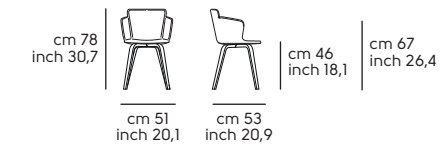

Calla P L TS_N