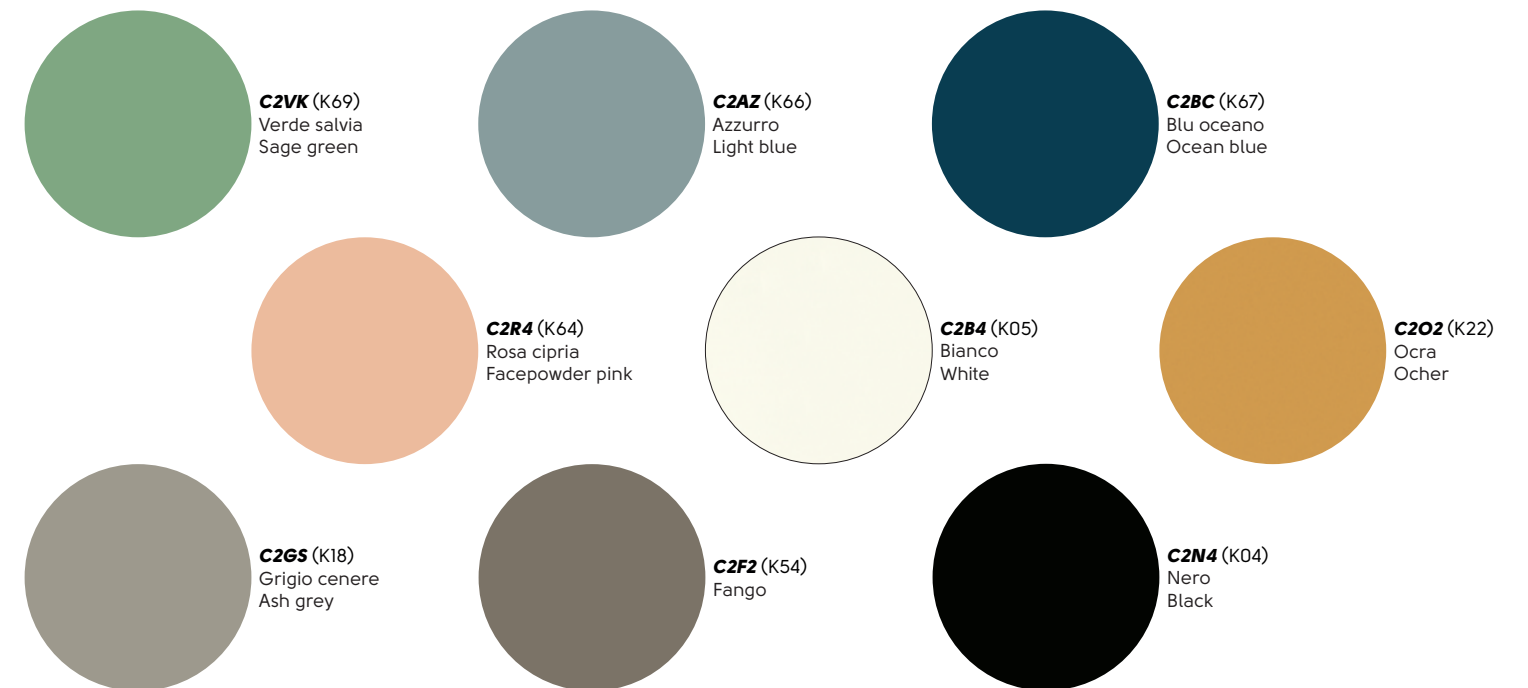

Cuoio TK - TK Hide

Cat. CK