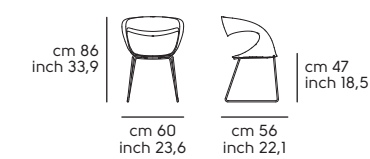

Art. S1450SB _M **RAFF S M BD** acciaio BB, baydur BB4
Tavolo **Armando**
Art. S1450SB _M **Raff S M BD** BB steel, BB4 baydur
Armando table

ART. S1450SB_T **Raff S M BD**
acciaio CC, baydur BB4
ART. S1450SB_T **Raff S M BD**
CC steel, BB4 baydur

Struttura - frame

Acciaio - Steel

Cat. M1	BB	E6	EC	EG	EN					
Cat. M2	E0	E1	E2	E3	E4	E7	E8	E9	ER	ET
Cat. M3	CC									
Cat. O1	K6	KB	KC	KG	KN					
Cat. O2	K0	K1	K2	K3	K4	K7	K8	K9	KR	KT
Frassino tinto - Lacquered ash										
Cat. LF1	F02	F04	F05	F06	F08	F24	F26	F40	F52	

Scocca - Shell

Baydur

Cat. PB1	BB4	BGS	BGW

Pelle - Leather

Similpelle - Faux leather

Tessuto - Fabric

Vedi campionario per scegliere il colore - Check the swatches for the complete colours

Raff S M _M

Raff S M _T

Raff S L _R

Raff DS

Raff SG TS