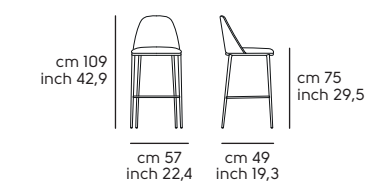

Art. S1940SL **Lea S M TS/L** acciaio DB, pelle POFU, legno I24
Tavolo **Clessidra**
Art. S1940SL **Lea S M TS/L** DB steel, POFU leather, I24 veneered wood
Clessidra table

Struttura - Frame

Acciaio - Steel

1. Cat. M1 **BB** **E6** **EC** **EG** **EN**
2. Cat. M2 **E0** **E1** **E2** **E3** **E4** **E7** **E8** **E9** **ER** **ET**
3. Cat. M3 **CC**
4. Cat. M4 **DZ** **DR** **DB**

Schienale - Backrest

Impiallacciato tinto - Lacquered veneered wood

1. Cat. LI1 **I02** **I04** **I05** **I06** **I08** **I26** **I40** **I52**
2. Cat. LI2 **I24**

Pelle - Leather

Similpelle - Faux leather

Tessuto - Fabric

Vedi campionario per scegliere il colore - Check the swatches for the complete colours

Scocca - Shell

Pelle - Leather

Similpelle - Faux leather

Tessuto - Fabric

Vedi campionario per scegliere il colore - Check the swatches for the complete colours

Lea S

Lea P

Lea H65

Lea H75