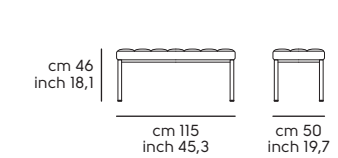

Marsiglia BN 115 M TS