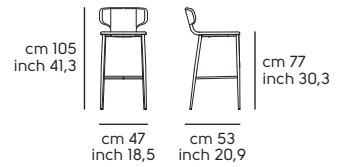

Wrap H75 M TS