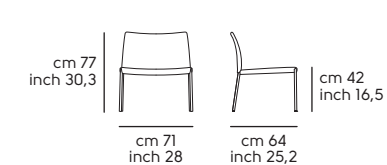

01

02

01
Art. S1390SC **Nuvola SB R_CU** cuoio C0BC
Art. S1390UC **Nuvola SA R_CU** cuoio C0AZ
Art. S1390SC **Nuvola SB R_CU** C0BC hide
Art. S1390UC **Nuvola SA R_CU** C0AZ hide

02
Art. S1390UC **Nuvola SA R_CU** cuoio C0AZ
Art. S1390RC **Nuvola SA M_CU** acciaio EN, cuoio C0AZ
Art. S1390UC **Nuvola SA R_CU** C0AZ hide
Art. S1390RC **Nuvola SA M_CU** EN steel, C0AZ hide

03
Art. S1390PC **Nuvola PB R_CU** cuoio C0VJ
Art. S1390PC **Nuvola PB R_CU** C0VJ hide

03

Struttura - frame

Acciaio - Steel

Cat. M1 BB E6 EC EG EN

Seduta e schienale - Seat and backrest

Pelle - Leather

Similpelle - Faux leather

Tessuto - Fabric

Cuoio - Hide

Vedi campionario per scegliere il colore - Check the swatches for the complete colours

Struttura, seduta e schienale - Structure, seat and backrest

Pelle - Leather

Similpelle - Faux leather

Cuoio - Hide

Vedi campionario per scegliere il colore - Check the swatches for the complete colours

Nuvola SB

Nuvola SA

Nuvola PB

Nuvola H65

Nuvola H75

Nuvola AT

Nuvola AP