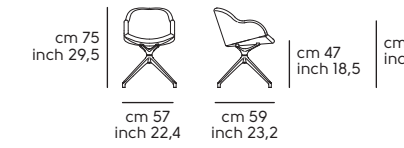

Sonny PB MX TS