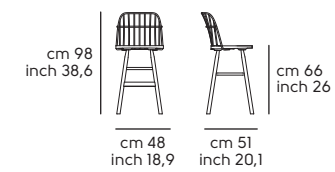

Strike H65 L-S