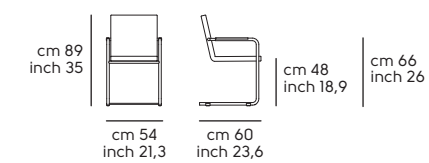

Struttura - frame

Acciaio - Steel

Cat. M1 **BB** **EN**

Cat. M3 **CC**

Scocca - Shell

Pelle - Leather

Similpelle - Faux leather

Tessuto - Fabric

Vedi campionario per scegliere il colore - Check the swatches for the complete colours

H5 P M TS-L