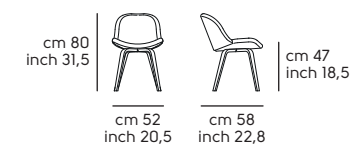

Struttura e schienale - Frame and backrest

Impiallacciato tinto - Lacquered veneered wood

Cat. LI1 102 104 105 106 108 126 140 152

Cat. LI2 124

Struttura e schienale - Frame and backrest

Pelle - Leather

Similpelle - Faux leather

Tessuto - Fabric

Vedi campionario per scegliere il colore - Check the swatches for the complete colours

Danny S L TS