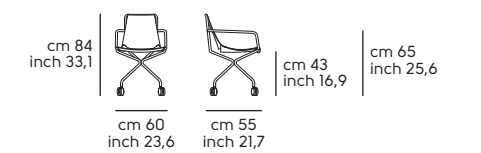

Apelle DP CU