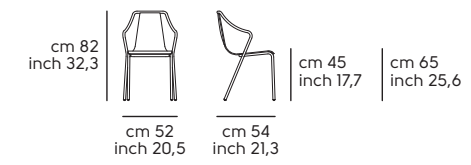

Tipologia - Type

Ola S

Ola P

Ola H65

Ola H75

Ola BENCH BN M

Impilabilità - Stackability

Ola S: 8 pz
Ola P: 8 pz
Ola H65 - H76: 6 pz
Ola bench: 4 pz

Struttura - frame

Acciaio - Steel

Sedile e schienale - Seat and backrest

Acciaio - Steel

Impiallacciato tinto - Lacquered veneered wood

Cuoio - Hide

Cuoio Toscano - Tuscan hide

Pelle - Leather

Similpelle - Faux leather

Tessuto - Fabric

Vedi campionario per scegliere il colore - Check the swatches for the complete colours