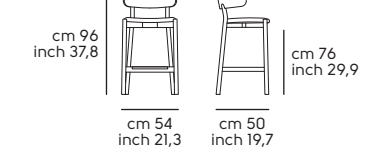

Montera H75 L