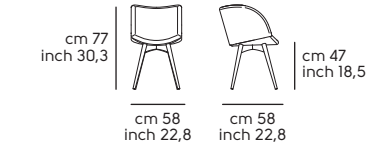

Sonny P L TS_R