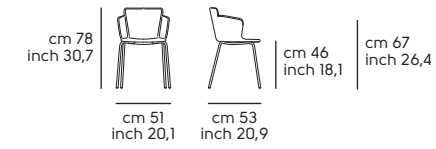

Calla P M TS_M