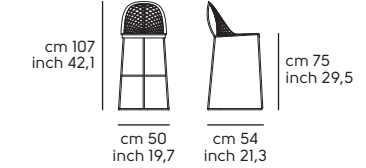

Guapa H75 M CU