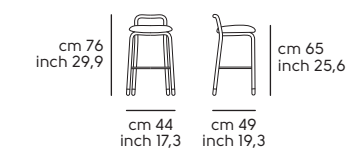

Pippi AP acciaio EN, tessuto tessuto visual TCA8
Pippi AP EN steel, visual TCA8 fabric

Pippi P
Pippi AP
Pippi H65
Pippi S

Piedini - Feet

Acciaio - Steel

Tessuto - Fabric

Tessuto visual - Visual fabric

Vedi campionario per scegliere il colore - Check the swatches for the complete colours

Pippi S

Pippi P

Pippi AP

Pippi H65

Pippi H75