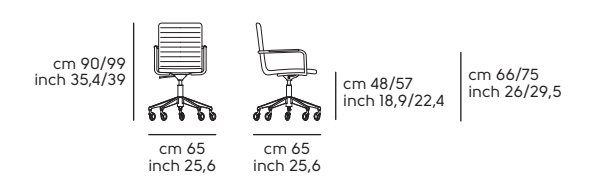

01

01
Art. S1180S0 **Star S M TS**
acciaio BB, tessuto mirage TIG4
Art. S1180S0 **Star S M TS**
BB steel, TIG4 mirage fabric

02
Art. S1180EA **Star DPA TS**
Art. S1180DA **Star DSA TS**
Art. S1180EB **Star DPB TS**
Art. S1180DB **Star DSB TS**

Struttura - frame

Acciaio - Steel

Cat. M1 **BB** **E6** **EC** **EG** **EN**

Cat. M2 **E0** **E1** **E2** **E3** **E4** **E7** **E8** **E9** **ER** **ET**

Cat. M3 **CC**

Scocca - Shell

Pelle - Leather

Similpelle - Faux leather

Tessuto - Fabric

Vedi campionario per scegliere il colore - Check the swatches for the complete colours

Star S M TS

Star DSB TS

02

Star DSA TS

Star DPB TS

Star DPA TS