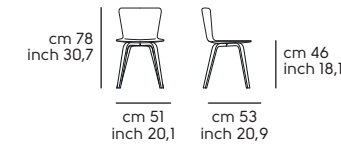

Calla S L PP_N