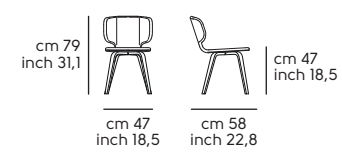

Wrap S L TS_N