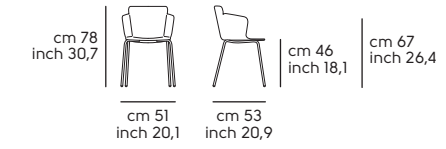

Calla P M PP_M