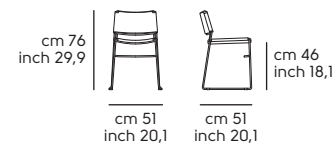

Tipologia - Type

Struttura - frame

Acciaio - Steel

Cat. M1	BB	E6	EC	EG	E5	EN				
Cat. M2	E0	E1	E2	E3	E4	E7	E8	E9	ER	ET
Cat. M4	DZ	DR	DB							
Cat. O1	K6	KB	KC	KG	KN					
Cat. O2	K0	K1	K2	K3	K4	K7	K8	K9	KR	KT

Sedile e schienale - Seat and backrest

Acciaio - Steel

Cat. M1	BB	E6	EC	EG	E5	EN				
Cat. M2	E0	E1	E2	E3	E4	E7	E8	E9	ER	ET
Cat. O1	K6	KB	KC	KG	KN					
Cat. O2	K0	K1	K2	K3	K4	K7	K8	K9	KR	KT

Pelle - Leather

Similpelle - Faux leather

Tessuto - Fabric

Cuoio - Hide

Cuoio toscano - Tuscan hide

Vedi campionario per scegliere il colore - Check the swatches for the complete colours

Slim S

Slim H65

Slim H75

Impilabilità - Stackability

Slim S: 8 pz

Art. S1731S0 **Slim S M** acciaio BB, E4
Tavolo **Break**

Art. S1731S0 **Slim S M** BB, E4 steel
Break table