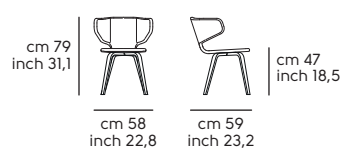

Wrap P L TS_N