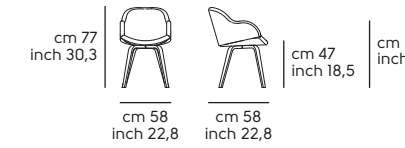

Sonny PB L TS_N