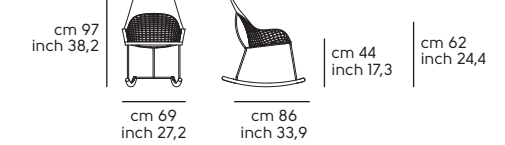

Guapa DNA M CU