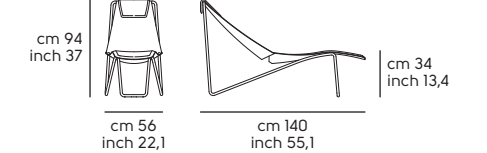

Apelle CL M CU