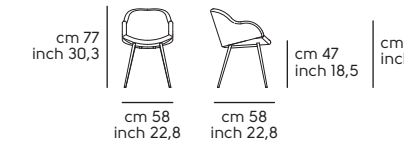

Sonny PB M TS_Q