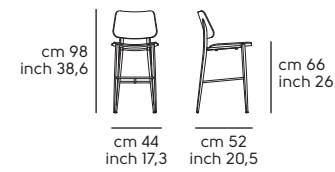

Struttura - frame

Acciaio - Steel

Frassino tinto - Lacquered ash

Sedile e schienale - Seat and backrest

Impiallacciato tinto - Lacquered veneered wood

Cat. LI2 I24 (brown)

Cuoio - Hide

Cuoio toscano - Tuscan hide

Pelle - Leather

Similpelle - Faux leather

Tessuto - Fabric

Vedi campionario per scegliere il colore - Check the swatches for the complete colours

Joe S M

Joe S L

Joe H65 M

Joe H75 M

02

01

- Art. S1210SQ Joe S M CU
- Art. S1210SD Joe S M TS LG
- Art. S1210SQ Joe S M CU
- Art. S1215SR Joe S L TS
- Art. S1210HR Joe H65 M TS
- Art. S1210HQ Joe H65 M CU

02

- Art. S1215S0 Joe S L LG