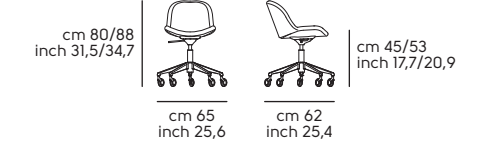

Art. S1521QW_N **Sonny P L TS_N**
Art. S1520KT **Sonny H75 M TS**
Art. S1520IT **Sonny H65 M TS**
Art. S1521PW_R **Sonny PB L TS**
Art. S1521MT_M **Sonny S M TS**
Art. S1520QX **Sonny P MX TS**

Struttura - frame

Acciaio - Steel

Cat. M1

Cat. M2

Cat. M3

Frassino tinto - Lacquered ash

Cat. LF1

Impiallacciato tinto - Lacquered veneered wood

Cat. LI1

Cat. LI2

Scocca - Shell

Pelle - Leather

Similpelle - Faux leather

Tessuto - Fabric

Vedi campionario per scegliere il colore - Check the swatches for the complete colours

Sonny S M TS_M

Sonny S M TS_Q

Sonny S L TS_R

Sonny S L TS_N

Sonny S MX TS

Sonny DS TS

Sonny PB M TS_M

Sonny PB M TS_Q

Sonny PB L TS_R

Sonny PB L TS_N

Sonny PB MX TS

Sonny DPB TS

Sonny P M TS_M

Sonny P M TS_Q

Sonny P L TS_R

Sonny P L TS_N

Sonny P MX TS

Sonny DP TS

Sonny S H65 M TS

Sonny S H75 M TS

Sonny SG TS