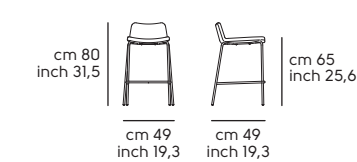

Silvy

Struttura - frame

Acciaio - Steel

Cat. M1 **BB** **E6** **EC** **EG** **EN**

Cat. M3 **CC**

Seduta e schienale - Seat and backrest

Pelle - Leather

Similpelle - Faux leather

Tessuto - Fabric

Cuoio - Hide

Vedi campionario per scegliere il colore - Check the swatches for the complete colours

Silvy H65 M

Silvy H75 M

Cover design Midj R&D

Struttura - frame

Acciaio - Steel

Cat. M1 **BB** **E6** **EC** **EG** **EN**

Cat. M2 **E0** **E1** **E2** **E3** **E4** **E7** **E8** **E9** **ER** **ET**

Cat. M3 **CC**

Scocca - Shell

Pelle - Leather

Similpelle - Faux leather

Tessuto - Fabric

Vedi campionario per scegliere il colore - Check the swatches for the complete colours

Cover H65 M TS

Cover H75 M TS

Impilabilità - Stackability

Cover H65 - H75. 4 pz