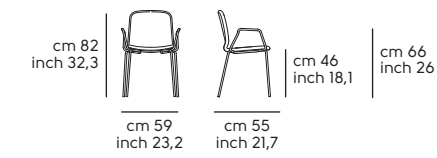

Tipologia basi - Bases type

Tipologia seduta - Seat type

Struttura - frame

Acciaio - Steel

Frassino tinto - Lacquered ash

Scocca - Shell

Restylon

Impiallacciato tinto - Lacquered veneered wood

Pelle - Leather

Similpelle - Faux leather
Tessuto - Fabric

Vedi campionario per scegliere il colore - Check the swatches for the complete colours

Liù S M

Liù S M_T

Liù S ML

Liù P M

Liù DS

Liù DP

Liù AT M LG_M

Liù AT ML LG

Liù H65 M

Liù H75 M

Liù H65 ML

Liù H75 ML