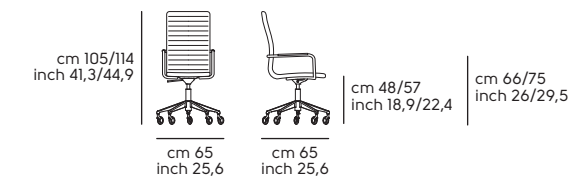

# H5

Art. S1160PR **H5 P M TS\_R** acciaio CC, pelle fiore POB4  
Tavolo **Armando**  
Art. S1160PR **H5 P M TS\_R** CC steel, POB4 fiore leather  
**Armando** table

Art. S1160EL **H5 DP TS\_L**  
 Art. S1160PR **H5 P M TS\_R**  
 Art. S1160ER **H5 DP TS\_R**  
 Art. S1160PL **H5 P M TS\_L**