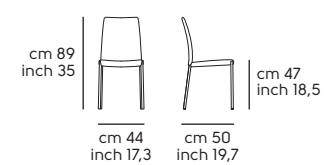

Struttura - frame

Acciaio - Steel

Cat. M1 BB E6 EC EG EN

Seduta e schienale - Seat and backrest

Pelle - Leather

Similpelle - Faux leather

Tessuto - Fabric

Cuoio - Hide

Vedi campionario per scegliere il colore - Check the swatches for the complete colours

Struttura, seduta e schienale - Structure, seat and backrest

Pelle - Leather

Similpelle - Faux leather

Cuoio - Hide

Vedi campionario per scegliere il colore - Check the swatches for the complete colours

Nuvola SB