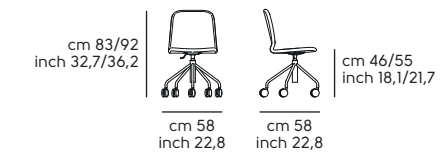

Tipologia basi - Bases type

Tipologia seduta - Seat type

Struttura - frame

Acciaio - Steel

Frassino tinto - Lacquered ash

Scocca - Shell

Restylon

Impiallacciato tinto - Lacquered veneered wood

Pelle - Leather

Similpelle - Faux leather
Tessuto - Fabric

Vedi campionario per scegliere il colore - Check the swatches for the complete colours

Liù S M

Liù S M_T

Liù S ML

Liù P M

Liù DS

Liù DP

Liù AT M LG_M

Liù AT ML LG

Liù H65 M

Liù H75 M

Liù H65 ML

Liù H75 ML