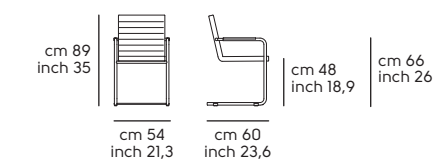

Art. S1160EL **H5 DP TS_L**
Art. S1160PR **H5 P M TS_R**
Art. S1160ER **H5 DP TS_R**
Art. S1160PL **H5 P M TS_L**

Art. S1160EL **H5 DP TS_L**
Art. S1160PR **H5 P M TS_R**
Art. S1160PL **H5 P M TS_L**

Struttura - frame

Acciaio - Steel

Cat. M1 **BB** **EN**

Cat. M3 **CC**

Scocca - Shell

Pelle - Leather

Similpelle - Faux leather

Tessuto - Fabric

Vedi campionario per scegliere il colore - Check the swatches for the complete colours

H5 P M TS-L

H5 P M TS-R

H5 DP TS-L

H5 DP TS-R