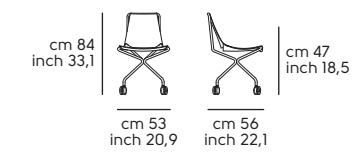

Apelle DS CU