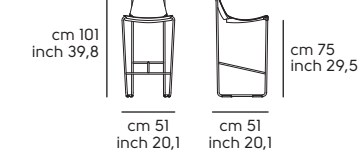

Apelle H75 M CU