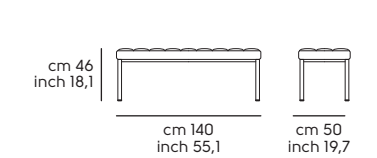

Marsiglia BN 140M TS