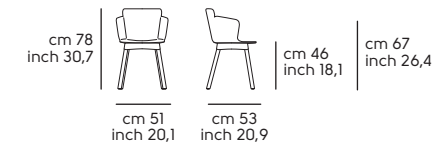

Calla P L PP_C