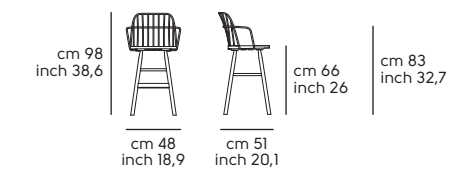

Strike H65 L-P