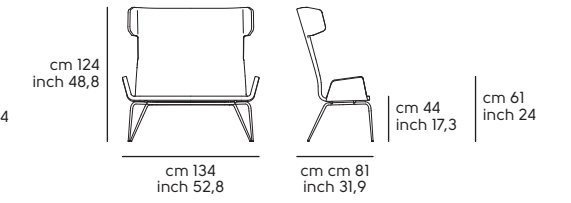

**Light SG TS**

**Light PE M TS**

**Light PE L TS\_N**

**Light DV M TS**

**Light DV L TS\_N**

Struttura - frame

**Acciaio - Steel**

Cat. M1 **BB** **E6** **EC** **EG** **EN**