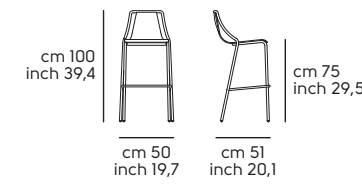

Tipologia - Type

Ola S

Ola P

Ola H65

Ola H75

Ola BENCH BN M

Impilabilità - Stackability

Ola S: 8 pz
Ola P: 8 pz
Ola H65 - H76: 6 pz
Ola bench: 4 pz

Struttura - frame

Acciaio - Steel

Sedile e schienale - Seat and backrest

Acciaio - Steel

Impiallacciato tinto - Lacquered veneered wood

Cuoio - Hide

Cuoio Toscano - Tuscan hide

Pelle - Leather

Similpelle - Faux leather

Tessuto - Fabric

Vedi campionario per scegliere il colore - Check the swatches for the complete colours