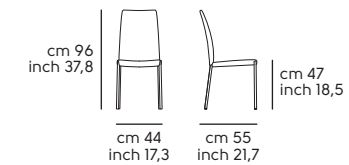

01

02

01
Art. S1390SC **Nuvola SB R_CU** cuoio C0BC
Art. S1390UC **Nuvola SA R_CU** cuoio C0AZ
Art. S1390SC **Nuvola SB R_CU** C0BC hide
Art. S1390UC **Nuvola SA R_CU** C0AZ hide

02
Art. S1390UC **Nuvola SA R_CU** cuoio C0AZ
Art. S1390RC **Nuvola SA M_CU** acciaio EN, cuoio C0AZ
Art. S1390UC **Nuvola SA R_CU** C0AZ hide
Art. S1390RC **Nuvola SA M_CU** EN steel, C0AZ hide

03
Art. S1390PC **Nuvola PB R_CU** cuoio C0VJ
Art. S1390PC **Nuvola PB R_CU** C0VJ hide

03

Struttura - frame

Acciaio - Steel

Cat. M1 BB E6 EC EG EN

Seduta e schienale - Seat and backrest

Pelle - Leather

Similpelle - Faux leather

Tessuto - Fabric

Cuoio - Hide

Vedi campionario per scegliere il colore - Check the swatches for the complete colours

Struttura, seduta e schienale - Structure, seat and backrest

Pelle - Leather

Similpelle - Faux leather

Cuoio - Hide

Vedi campionario per scegliere il colore - Check the swatches for the complete colours

Nuvola SB

Nuvola SA

Nuvola PB

Nuvola H65

Nuvola H75

Nuvola AT

Nuvola AP