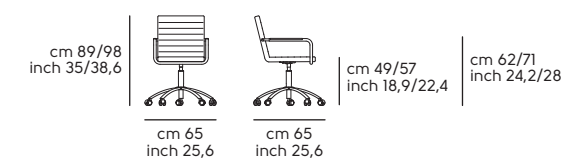

**Tessuto - Fabric**

Vedi campionario per scegliere il colore - Check the swatches for the complete colours

**H5 P M TS-L**

**H5 P M TS-R**

**H5 DP TS-L**

**H5 DP TS-R**

**Vivo**

Art. S1580PT **Vivo P M TS** acciaio CC, pelle vintage P2CU  
 Art. S1580PT **Vivo P M TS** CC steel, P2CU vintage leather