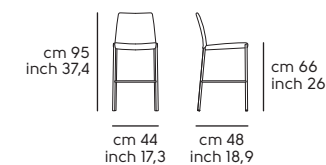

01

02

01
Art. S1390SC **Nuvola SB R_CU** cuoio C0BC
Art. S1390UC **Nuvola SA R_CU** cuoio C0AZ
Art. S1390SC **Nuvola SB R_CU** C0BC hide
Art. S1390UC **Nuvola SA R_CU** C0AZ hide

02
Art. S1390UC **Nuvola SA R_CU** cuoio C0AZ
Art. S1390RC **Nuvola SA M_CU** acciaio EN, cuoio C0AZ
Art. S1390UC **Nuvola SA R_CU** C0AZ hide
Art. S1390RC **Nuvola SA M_CU** EN steel, C0AZ hide

03
Art. S1390PC **Nuvola PB R_CU** cuoio C0VJ
Art. S1390PC **Nuvola PB R_CU** C0VJ hide

03

Struttura - frame

Acciaio - Steel

Cat. M1 BB E6 EC EG EN

Seduta e schienale - Seat and backrest

Pelle - Leather

Similpelle - Faux leather

Tessuto - Fabric

Cuoio - Hide

Vedi campionario per scegliere il colore - Check the swatches for the complete colours

Struttura, seduta e schienale - Structure, seat and backrest

Pelle - Leather

Similpelle - Faux leather

Cuoio - Hide

Vedi campionario per scegliere il colore - Check the swatches for the complete colours

Nuvola SB

Nuvola SA

Nuvola PB

Nuvola H65

Nuvola H75

Nuvola AT

Nuvola AP