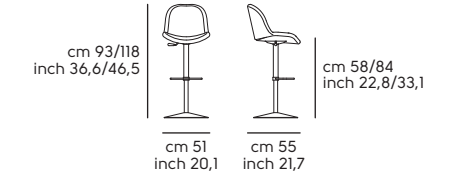

**Sonny DP TS**

**Sonny S H65 M TS**

**Sonny S H75 M TS**

**Sonny SG TS**

**Wrap**

Art. S1590S0 **Wrap S M TS** acciaio E4, tessuto bubble  
T2G4 + similpelle secret E0G5  
Tavolo **Nexus**

Art. S1590S0 **Wrap S M TS** E4 steel, T2G4 bubble  
fabric + E0G5 secret faux leather  
**Nexus** table