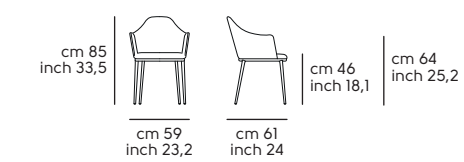

Art. S1940SL **Lea S M TS/L** acciaio DB, pelle POFU, legno I24
Tavolo **Clessidra**
Art. S1940SL **Lea S M TS/L** DB steel, POFU leather, I24 veneered wood
Clessidra table

Struttura - Frame

Acciaio - Steel

1. Cat. M1 **BB** **E6** **EC** **EG** **EN**
2. Cat. M2 **E0** **E1** **E2** **E3** **E4** **E7** **E8** **E9** **ER** **ET**
3. Cat. M3 **CC**
4. Cat. M4 **DZ** **DR** **DB**

Schienale - Backrest

Impiallacciato tinto - Lacquered veneered wood

1. Cat. LI1 **I02** **I04** **I05** **I06** **I08** **I26** **I40** **I52**
2. Cat. LI2 **I24**

Pelle - Leather

Similpelle - Faux leather

Tessuto - Fabric

Vedi campionario per scegliere il colore - Check the swatches for the complete colours

Scocca - Shell

Pelle - Leather

Similpelle - Faux leather

Tessuto - Fabric

Vedi campionario per scegliere il colore - Check the swatches for the complete colours

Lea S

Lea P

Lea H65

Lea H75