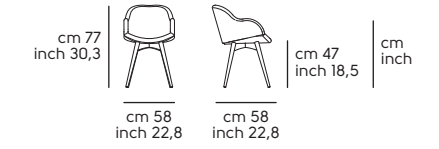

Sonny PB L TS_R