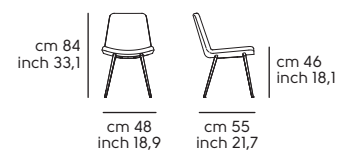

Cover S M TS_Q