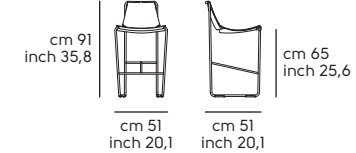

Apelle H65 M CU