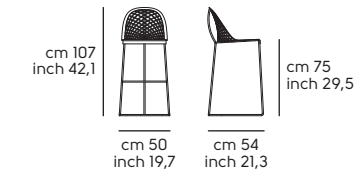

Sedile e schienale - Seat and backrest

**Cuoio TK - TK hide**

**Cuoio toscano - Tuscan hide**

Vedi campionario per scegliere il colore - Check the swatches for the complete colours

**Guapa H65 M CU**

**Guapa H75 M CU**