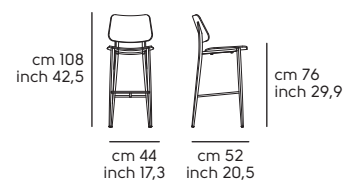

Struttura - frame

Acciaio - Steel

Frassino tinto - Lacquered ash

Sedile e schienale - Seat and backrest

Impiallacciato tinto - Lacquered veneered wood

Cat. LI2 I24 (brown)

Cuoio - Hide

Cuoio toscano - Tuscan hide

Pelle - Leather

Similpelle - Faux leather

Tessuto - Fabric

Vedi campionario per scegliere il colore - Check the swatches for the complete colours

Joe S M

Joe S L

Joe H65 M

Joe H75 M

02

01

- Art. S1210SQ Joe S M CU
- Art. S1210SD Joe S M TS LG
- Art. S1210SQ Joe S M CU
- Art. S1215SR Joe S L TS
- Art. S1210HR Joe H65 M TS
- Art. S1210HQ Joe H65 M CU

02

- Art. S1215S0 Joe S L LG