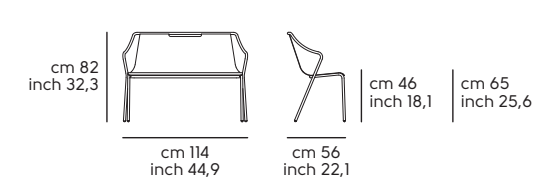

Ola BENCH BN M