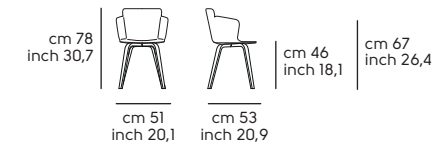

Struttura - frame

**Acciaio - Steel**

- Cat. M1  **BB**  **E6**  **EC**  **EG**  **EN**
- Cat. M2  **E0**  **E1**  **E2**  **E3**  **E4**  **E7**  **E8**  **E9**  **ER**  **ET**
- Cat. M3  **CC**
- Cat. M4  **DZ**  **DR**  **DB**
- Cat. O1  **K6**  **KB**  **KC**  **KG**  **KN**
- Cat. O2  **K0**  **K1**  **K2**  **K3**  **K4**  **K7**  **K8**  **K9**  **KR**  **KT**