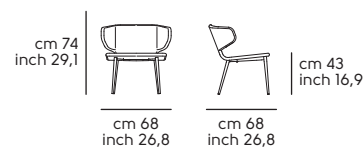

Struttura - frame

Acciaio - Steel

Cat. M1 **BB** **E6** **EC** **EG** **EN**

Cat. M2 **E0** **E1** **E2** **E3** **E4** **E7** **E8** **E9** **ER** **ET**

Impiallacciato tinto - Lacquered veneered wood

Cat. L11 **I02** **I04** **I05** **I06** **I08** **I26** **I40** **I52**

Cat. L12 **I24**

Scocca - Shell

Pelle - Leather

Similpelle - Faux leather

Tessuto - Fabric

Vedi campionario per scegliere il colore - Check the swatches for the complete colours

Tipologia basi - Bases type

Wrap S M TS

Wrap S L TS_N

Wrap P M TS

Wrap P L TS_N

Wrap AP M TS

Wrap AP L TS_N

Wrap H65 M TS

Wrap H75 M TS

02

01

Art. SI590H0 **Wrap H65 M TS**

Art. SI590J0 **Wrap H75 M TS**

Art. SI590A0 **Wrap AP M TS**

Art. SI590P0 **Wrap P M TS**

Art. SI590S0 **Wrap S M TS**

02

Art. SI590S0 **Wrap S M TS** acciaio EG,
tessuto bubble T2N4

Art. SI590S0 **Wrap S M TS** EG steel,
T2N4 bubble fabric