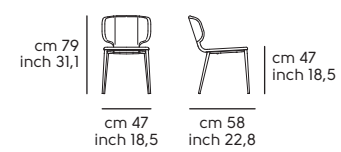

Struttura - frame

Acciaio - Steel

Cat. M1 **BB** **E6** **EC** **EG** **EN**

Cat. M2 **E0** **E1** **E2** **E3** **E4** **E7** **E8** **E9** **ER** **ET**

Impiallacciato tinto - Lacquered veneered wood

Cat. L11 **I02** **I04** **I05** **I06** **I08** **I26** **I40** **I52**

Cat. L12 **I24**

Scocca - Shell

Pelle - Leather

Similpelle - Faux leather

Tessuto - Fabric

Vedi campionario per scegliere il colore - Check the swatches for the complete colours

Tipologia basi - Bases type

Wrap S M TS

Wrap S L TS_N

Wrap P M TS

Wrap P L TS_N

Wrap AP M TS

Wrap AP L TS_N

Wrap H65 M TS

Wrap H75 M TS

02

01

Art. SI590H0 **Wrap H65 M TS**

Art. SI590J0 **Wrap H75 M TS**

Art. SI590A0 **Wrap AP M TS**

Art. SI590P0 **Wrap P M TS**

Art. SI590S0 **Wrap S M TS**

02

Art. SI590S0 **Wrap S M TS** acciaio EG,
tessuto bubble T2N4

Art. SI590S0 **Wrap S M TS** EG steel,
T2N4 bubble fabric