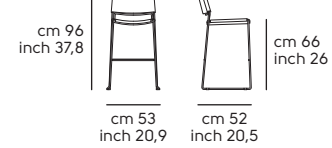

Tipologia - Type

Struttura - frame

Acciaio - Steel

Cat. M1	BB	E6	EC	EG	E5	EN				
Cat. M2	E0	E1	E2	E3	E4	E7	E8	E9	ER	ET
Cat. M4	DZ	DR	DB							
Cat. O1	K6	KB	KC	KG	KN					
Cat. O2	K0	K1	K2	K3	K4	K7	K8	K9	KR	KT

Sedile e schienale - Seat and backrest

Acciaio - Steel

Cat. M1	BB	E6	EC	EG	E5	EN				
Cat. M2	E0	E1	E2	E3	E4	E7	E8	E9	ER	ET
Cat. O1	K6	KB	KC	KG	KN					
Cat. O2	K0	K1	K2	K3	K4	K7	K8	K9	KR	KT

Pelle - Leather

Similpelle - Faux leather

Tessuto - Fabric

Cuoio - Hide

Cuoio toscano - Tuscan hide

Vedi campionario per scegliere il colore - Check the swatches for the complete colours

Slim S

Slim H65

Slim H75

Impilabilità - Stackability

Slim S: 8 pz

Art. S1731S0 **Slim S M** acciaio BB, E4
Tavolo **Break**

Art. S1731S0 **Slim S M** BB, E4 steel
Break table