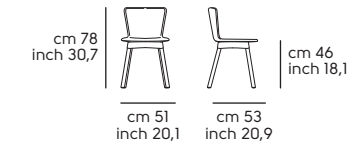

Calla S L TS_C