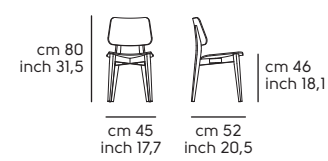

Struttura - frame

Acciaio - Steel

Frassino tinto - Lacquered ash

Sedile e schienale - Seat and backrest

Impiallacciato tinto - Lacquered veneered wood

Cat. LI2 I24 (brown)

Cuoio - Hide

Cuoio toscano - Tuscan hide

Pelle - Leather

Similpelle - Faux leather

Tessuto - Fabric

Vedi campionario per scegliere il colore - Check the swatches for the complete colours

Joe S M

Joe S L

Joe H65 M

Joe H75 M

02

01

- Art. S1210SQ Joe S M CU
- Art. S1210SD Joe S M TS LG
- Art. S1210SQ Joe S M CU
- Art. S1215SR Joe S L TS
- Art. S1210HR Joe H65 M TS
- Art. S1210HQ Joe H65 M CU

02

- Art. S1215S0 Joe S L LG