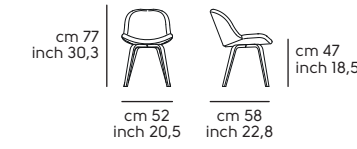

Sonny S L TS_N