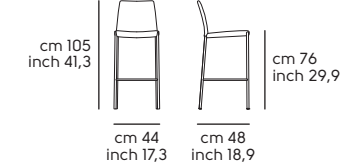

01

02

01
Art. S1390SC **Nuvola SB R_CU** cuoio C0BC
Art. S1390UC **Nuvola SA R_CU** cuoio C0AZ
Art. S1390SC **Nuvola SB R_CU** C0BC hide
Art. S1390UC **Nuvola SA R_CU** C0AZ hide

02
Art. S1390UC **Nuvola SA R_CU** cuoio C0AZ
Art. S1390RC **Nuvola SA M_CU** acciaio EN, cuoio C0AZ
Art. S1390UC **Nuvola SA R_CU** C0AZ hide
Art. S1390RC **Nuvola SA M_CU** EN steel, C0AZ hide

03
Art. S1390PC **Nuvola PB R_CU** cuoio C0VJ
Art. S1390PC **Nuvola PB R_CU** C0VJ hide

03

Struttura - frame

Acciaio - Steel

Cat. M1 BB E6 EC EG EN

Seduta e schienale - Seat and backrest

Pelle - Leather

Similpelle - Faux leather

Tessuto - Fabric

Cuoio - Hide

Vedi campionario per scegliere il colore - Check the swatches for the complete colours

Struttura, seduta e schienale - Structure, seat and backrest

Pelle - Leather

Similpelle - Faux leather

Cuoio - Hide

Vedi campionario per scegliere il colore - Check the swatches for the complete colours

Nuvola SB

Nuvola SA

Nuvola PB

Nuvola H65

Nuvola H75

Nuvola AT

Nuvola AP