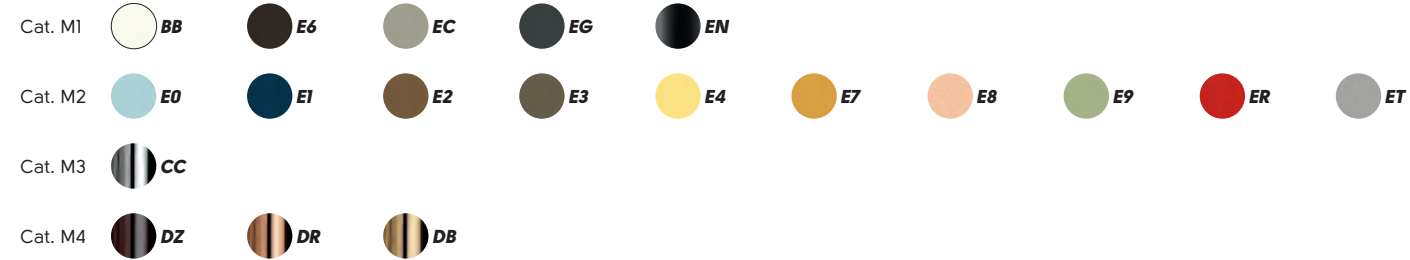

Tipologia basi - Bases type

Tipologia seduta - Seat type

Struttura - frame

Acciaio - Steel

Frassino tinto - Lacquered ash

Scocca - Shell

Restylon

Impiallacciato tinto - Lacquered veneered wood