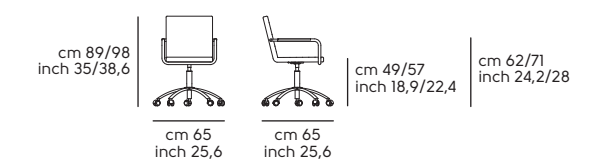

**Tessuto - Fabric**

Vedi campionario per scegliere il colore - Check the swatches for the complete colours

**H5 P M TS-L**

**H5 P M TS-R**

**H5 DP TS-L**

**H5 DP TS-R**

**Vivo**

Art. S1580PT **Vivo P M TS** acciaio CC, pelle vintage P2CU  
 Art. S1580PT **Vivo P M TS** CC steel, P2CU vintage leather