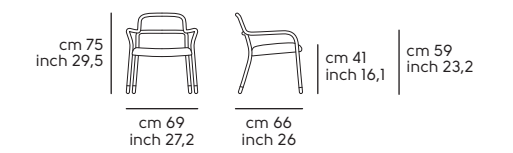

Pippi AP acciaio EN, tessuto tessuto visual TCA8
Pippi AP EN steel, visual TCA8 fabric

Pippi P
Pippi AP
Pippi H65
Pippi S

Piedini - Feet

Acciaio - Steel

Tessuto - Fabric

Tessuto visual - Visual fabric

Vedi campionario per scegliere il colore - Check the swatches for the complete colours

Pippi S

Pippi P

Pippi AP

Pippi H65

Pippi H75