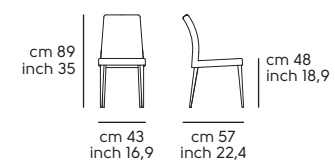

Struttura - frame

Frassino tinto - Lacquered ash

Cat. LFI **F26** **F40**

Scocca - Shell

Pelle - Leather

Similpelle - Faux leather

Tessuto - Fabric

Vedi campionario per scegliere il colore - Check the swatches for the complete colours

Matrix S L TS