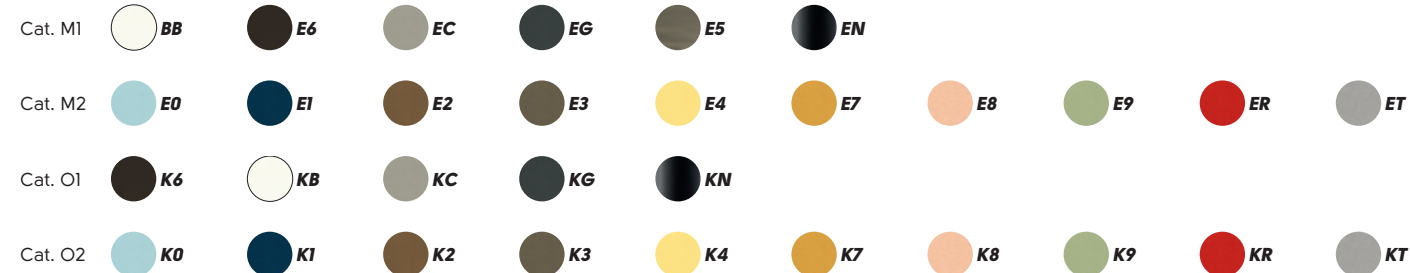

Ola S: 8 pz  
 Ola P: 8 pz  
 Ola H65 - H76: 6 pz  
 Ola bench: 4 pz

Struttura - frame

Acciaio - Steel

Sedile e schienale - Seat and backrest

Acciaio - Steel

Impiallacciato tinto - Lacquered veneered wood

Cuoio - Hide