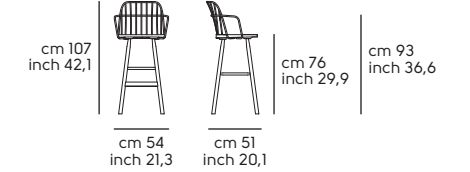

Strike H75 L-P