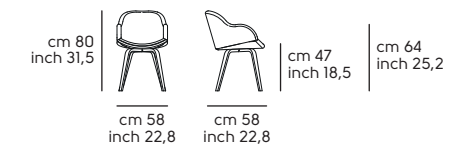

Danny PB L TS