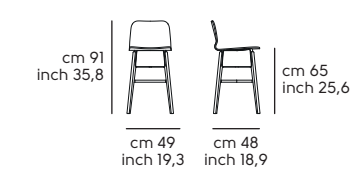

Tipologia basi - Bases type

Tipologia seduta - Seat type

Struttura - frame

Acciaio - Steel

Frassino tinto - Lacquered ash

Scocca - Shell

Restylon

Impiallacciato tinto - Lacquered veneered wood

Pelle - Leather

Similpelle - Faux leather
Tessuto - Fabric

Vedi campionario per scegliere il colore - Check the swatches for the complete colours

Liù S M

Liù S M_T

Liù S ML

Liù P M

Liù DS

Liù DP

Liù AT M LG_M

Liù AT ML LG

Liù H65 M

Liù H75 M

Liù H65 ML

Liù H75 ML