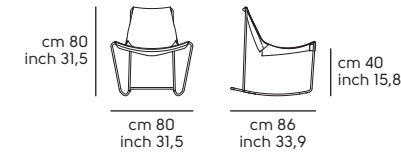

Apelle DNB M CU