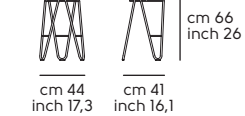

Apelle JUMP H65 M CU