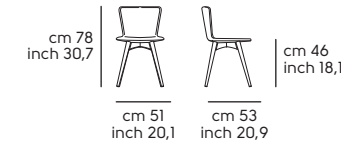

Calla S L TS_R