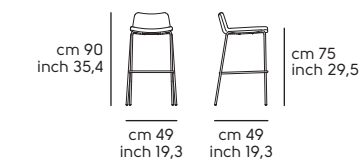

Cover H75 M TS