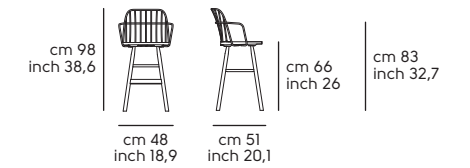

Schienale - Backrest

**Acciaio - Steel**

Cat. M1 **BB** **E6** **EC** **EG** **EN**

Cat. M2 **E0** **E1** **E2** **E3** **E4** **E7** **E8** **E9** **ER** **ET**

**Strike S L**

**Strike P L**

**Strike H65 L-P**