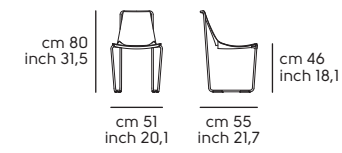

Apelle S M CU