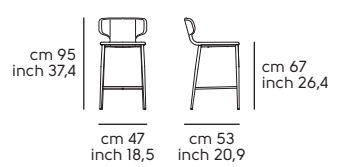

Wrap H65 M TS