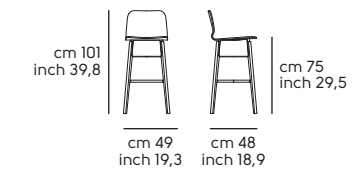

Liù H75 ML

Art. S1280SY_M Liù S M TS2/L
Art. S1280SL_T Liù S M LG
Art. S1280PU Liù P M TS2