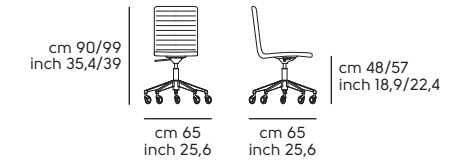

01

01
Art. S1180S0 **Star S M TS**
acciaio BB, tessuto mirage TIG4
Art. S1180S0 **Star S M TS**
BB steel, TIG4 mirage fabric

02
Art. S1180EA **Star DPA TS**
Art. S1180DA **Star DSA TS**
Art. S1180EB **Star DPB TS**
Art. S1180DB **Star DSB TS**

Struttura - frame

Acciaio - Steel

Cat. M1 **BB** **E6** **EC** **EG** **EN**

Cat. M2 **E0** **E1** **E2** **E3** **E4** **E7** **E8** **E9** **ER** **ET**

Cat. M3 **CC**

Scocca - Shell

Pelle - Leather

Similpelle - Faux leather

Tessuto - Fabric

Vedi campionario per scegliere il colore - Check the swatches for the complete colours

Star S M TS

Star DSB TS

02

Star DSA TS

Star DPB TS

Star DPA TS