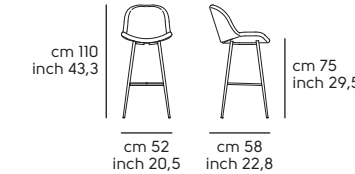

Sonny S H75 M TS