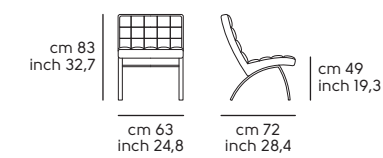

Marsiglia AT M TS