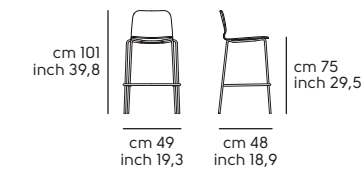

Tipologia basi - Bases type

Tipologia seduta - Seat type

Struttura - frame

Acciaio - Steel

Frassino tinto - Lacquered ash

Scocca - Shell

Restylon

Impiallacciato tinto - Lacquered veneered wood

Pelle - Leather

Similpelle - Faux leather
Tessuto - Fabric

Vedi campionario per scegliere il colore - Check the swatches for the complete colours

Liù S M

Liù S M_T

Liù S ML

Liù P M

Liù DS

Liù DP

Liù AT M LG_M

Liù AT ML LG

Liù H65 M

Liù H75 M

Liù H65 ML

Liù H75 ML