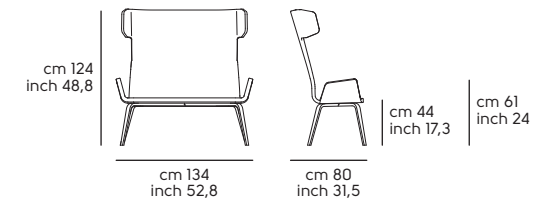

**Light SG TS**

**Light PE M TS**

**Light PE L TS\_N**

**Light DV M TS**

**Light DV L TS\_N**

Struttura - frame

**Acciaio - Steel**

Cat. M1 **BB** **E6** **EC** **EG** **EN**