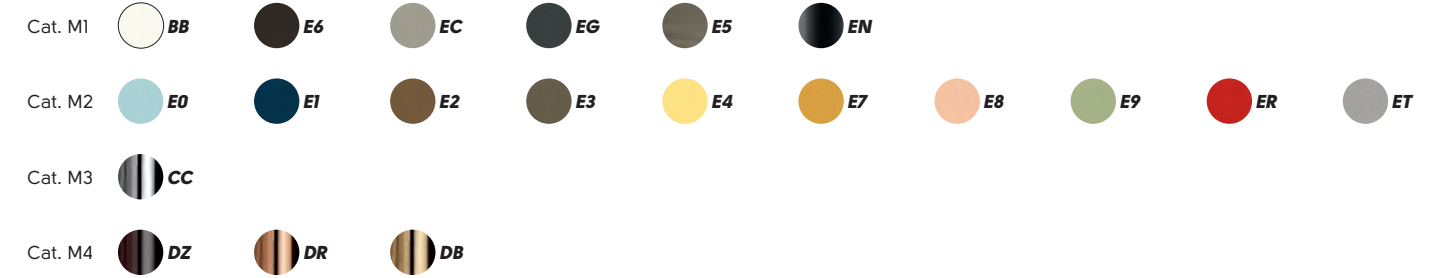

Struttura - frame

Acciaio - Steel