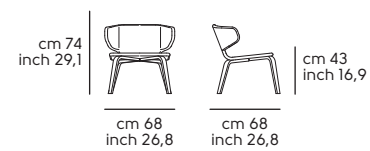

Wrap AP L TS_N