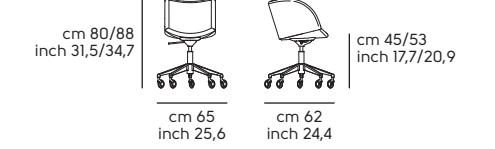

Art. S1521QW_N **Sonny P L TS_N**
Art. S1520KT **Sonny H75 M TS**
Art. S1520IT **Sonny H65 M TS**
Art. S1521PW_R **Sonny PB L TS**
Art. S1521MT_M **Sonny S M TS**
Art. S1520QX **Sonny P MX TS**

Struttura - frame

Acciaio - Steel

Cat. M1

Cat. M2

Cat. M3

Frassino tinto - Lacquered ash

Cat. LF1

Impiallacciato tinto - Lacquered veneered wood

Cat. LI1

Cat. LI2

Scocca - Shell

Pelle - Leather

Similpelle - Faux leather

Tessuto - Fabric

Vedi campionario per scegliere il colore - Check the swatches for the complete colours

Sonny S M TS_M

Sonny S M TS_Q

Sonny S L TS_R

Sonny S L TS_N

Sonny S MX TS

Sonny DS TS

Sonny PB M TS_M

Sonny PB M TS_Q

Sonny PB L TS_R

Sonny PB L TS_N

Sonny PB MX TS

Sonny DPB TS

Sonny P M TS_M

Sonny P M TS_Q

Sonny P L TS_R

Sonny P L TS_N

Sonny P MX TS

Sonny DP TS

Sonny S H65 M TS

Sonny S H75 M TS

Sonny SG TS