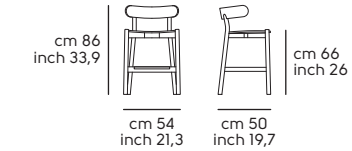

Montera H65 L