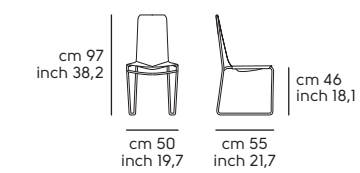

Struttura - frame

Acciaio - Steel

Cat. M1	BB	E6	EC	EG	E5	EN					
Cat. M2	E0	E1	E2	E3	E4	E7	E8	E9	ER	ET	
Cat. M4	DZ	DR	DB								

Sedile e schienale - Seat and backrest

Cuoio - Hide

Cuoio TK - TK hide

Cuoio toscano - Tuscan hide

Vedi campionario per scegliere il colore - Check the swatches for the complete colours

Mia