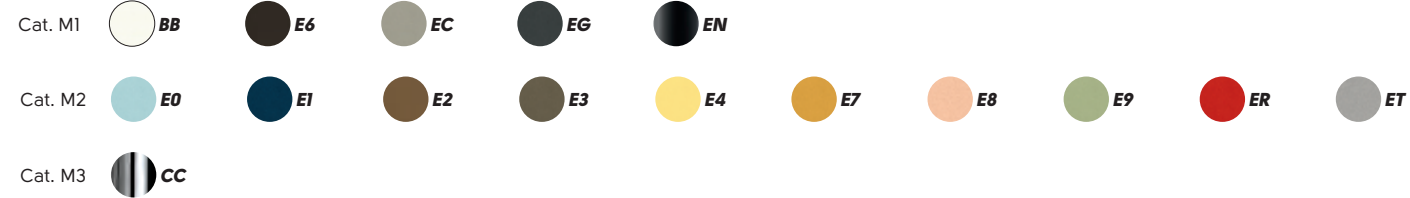

Struttura - frame

Acciaio - Steel

Frassino tinto - Lacquered ash

Scocca - Shell

Pelle - Leather

Similpelle - Faux leather

Tessuto - Fabric

Vedi campionario per scegliere il colore - Check the swatches for the complete colours