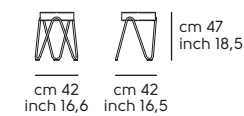

Apelle JUMP H45 M CU