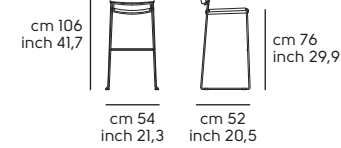

Impilabilità - Stackability

Slim S: 8 pz

Art. S1731S0 **Slim S M** acciaio BB, E4  
Tavolo **Break**

Art. S1731S0 **Slim S M** BB, E4 steel  
**Break** table

**Ola**

Art. S1400PW **Ola P M LG** acciaio EN, legno I04  
Art. S1400SW **Ola S M LG** acciaio EN, legno I40  
Tavolo **Master**