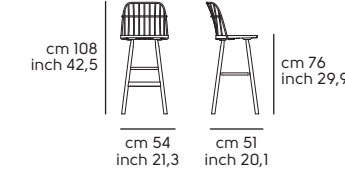

Strike H75 L-S