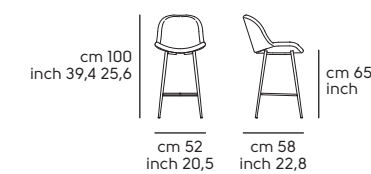

Sonny S H65 M TS