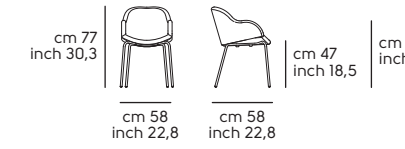

Sonny PB M TS_M