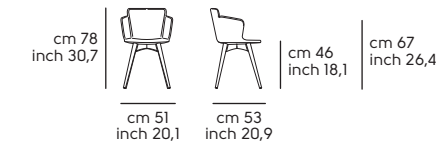

Calla P L TS_R