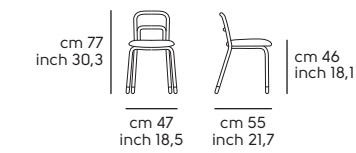

Pippi AP acciaio EN, tessuto tessuto visual TCA8
Pippi AP EN steel, visual TCA8 fabric

Pippi P
Pippi AP
Pippi H65
Pippi S

Piedini - Feet

Acciaio - Steel

Tessuto - Fabric

Tessuto visual - Visual fabric

Vedi campionario per scegliere il colore - Check the swatches for the complete colours

Pippi S

Pippi P

Pippi AP

Pippi H65

Pippi H75