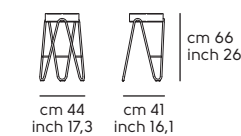

Apelle JUMP H65 M CU