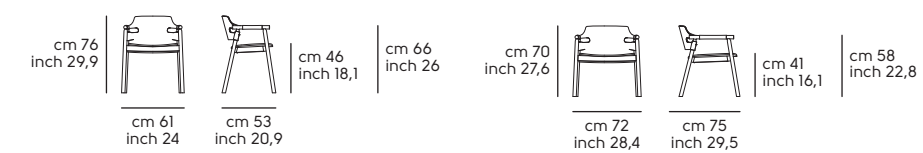

Sedile e schienale - Seat and backrest

**Cuoio TK - TK hide**

**Cuoio toscano - Tuscan hide**

Vedi campionario per scegliere il colore - Check the swatches for the complete colours

**Suite P L CU**

**Suite AP L CU**