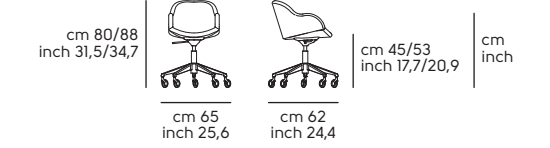

Sonny DPB TS