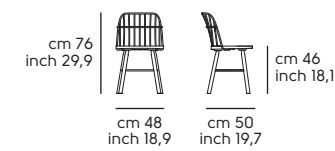

Struttura e sedile - Frame and seat

Frassino tinto - Lacquered ash

Cat. LF1 **F02** **F04** **F05** **F06** **F08** **F24** **F26** **F40** **F52**

Schienale - Backrest

Acciaio - Steel

Cat. M1 **BB** **E6** **EC** **EG** **EN**

Cat. M2 **E0** **E1** **E2** **E3** **E4** **E7** **E8** **E9** **ER** **ET**

Strike S L