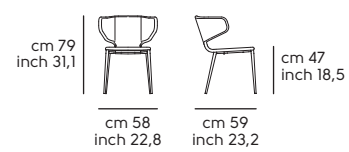

Struttura - frame

Acciaio - Steel

Cat. M1 **BB** **E6** **EC** **EG** **EN**

Cat. M2 **E0** **E1** **E2** **E3** **E4** **E7** **E8** **E9** **ER** **ET**

Impiallacciato tinto - Lacquered veneered wood

Cat. L11 **I02** **I04** **I05** **I06** **I08** **I26** **I40** **I52**

Cat. L12 **I24**

Scocca - Shell

Pelle - Leather

Similpelle - Faux leather

Tessuto - Fabric

Vedi campionario per scegliere il colore - Check the swatches for the complete colours

Tipologia basi - Bases type

Wrap S M TS

Wrap S L TS_N

Wrap P M TS

Wrap P L TS_N

Wrap AP M TS

Wrap AP L TS_N

Wrap H65 M TS

Wrap H75 M TS

02

01

Art. SI590H0 **Wrap H65 M TS**

Art. SI590J0 **Wrap H75 M TS**

Art. SI590A0 **Wrap AP M TS**

Art. SI590P0 **Wrap P M TS**

Art. SI590S0 **Wrap S M TS**

02

Art. SI590S0 **Wrap S M TS** acciaio EG,
tessuto bubble T2N4

Art. SI590S0 **Wrap S M TS** EG steel,
T2N4 bubble fabric