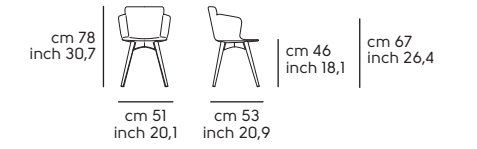

Calla P L PP_R