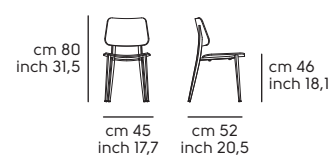

Struttura - frame

Acciaio - Steel

Frassino tinto - Lacquered ash

Sedile e schienale - Seat and backrest

Impiallacciato tinto - Lacquered veneered wood

Cat. LI2 I24 (brown)

Cuoio - Hide

Cuoio toscano - Tuscan hide

Pelle - Leather

Similpelle - Faux leather

Tessuto - Fabric

Vedi campionario per scegliere il colore - Check the swatches for the complete colours

Joe S M

Joe S L

Joe H65 M

Joe H75 M

02

01

- Art. S1210SQ Joe S M CU
- Art. S1210SD Joe S M TS LG
- Art. S1210SQ Joe S M CU
- Art. S1215SR Joe S L TS
- Art. S1210HR Joe H65 M TS
- Art. S1210HQ Joe H65 M CU

02

- Art. S1215S0 Joe S L LG