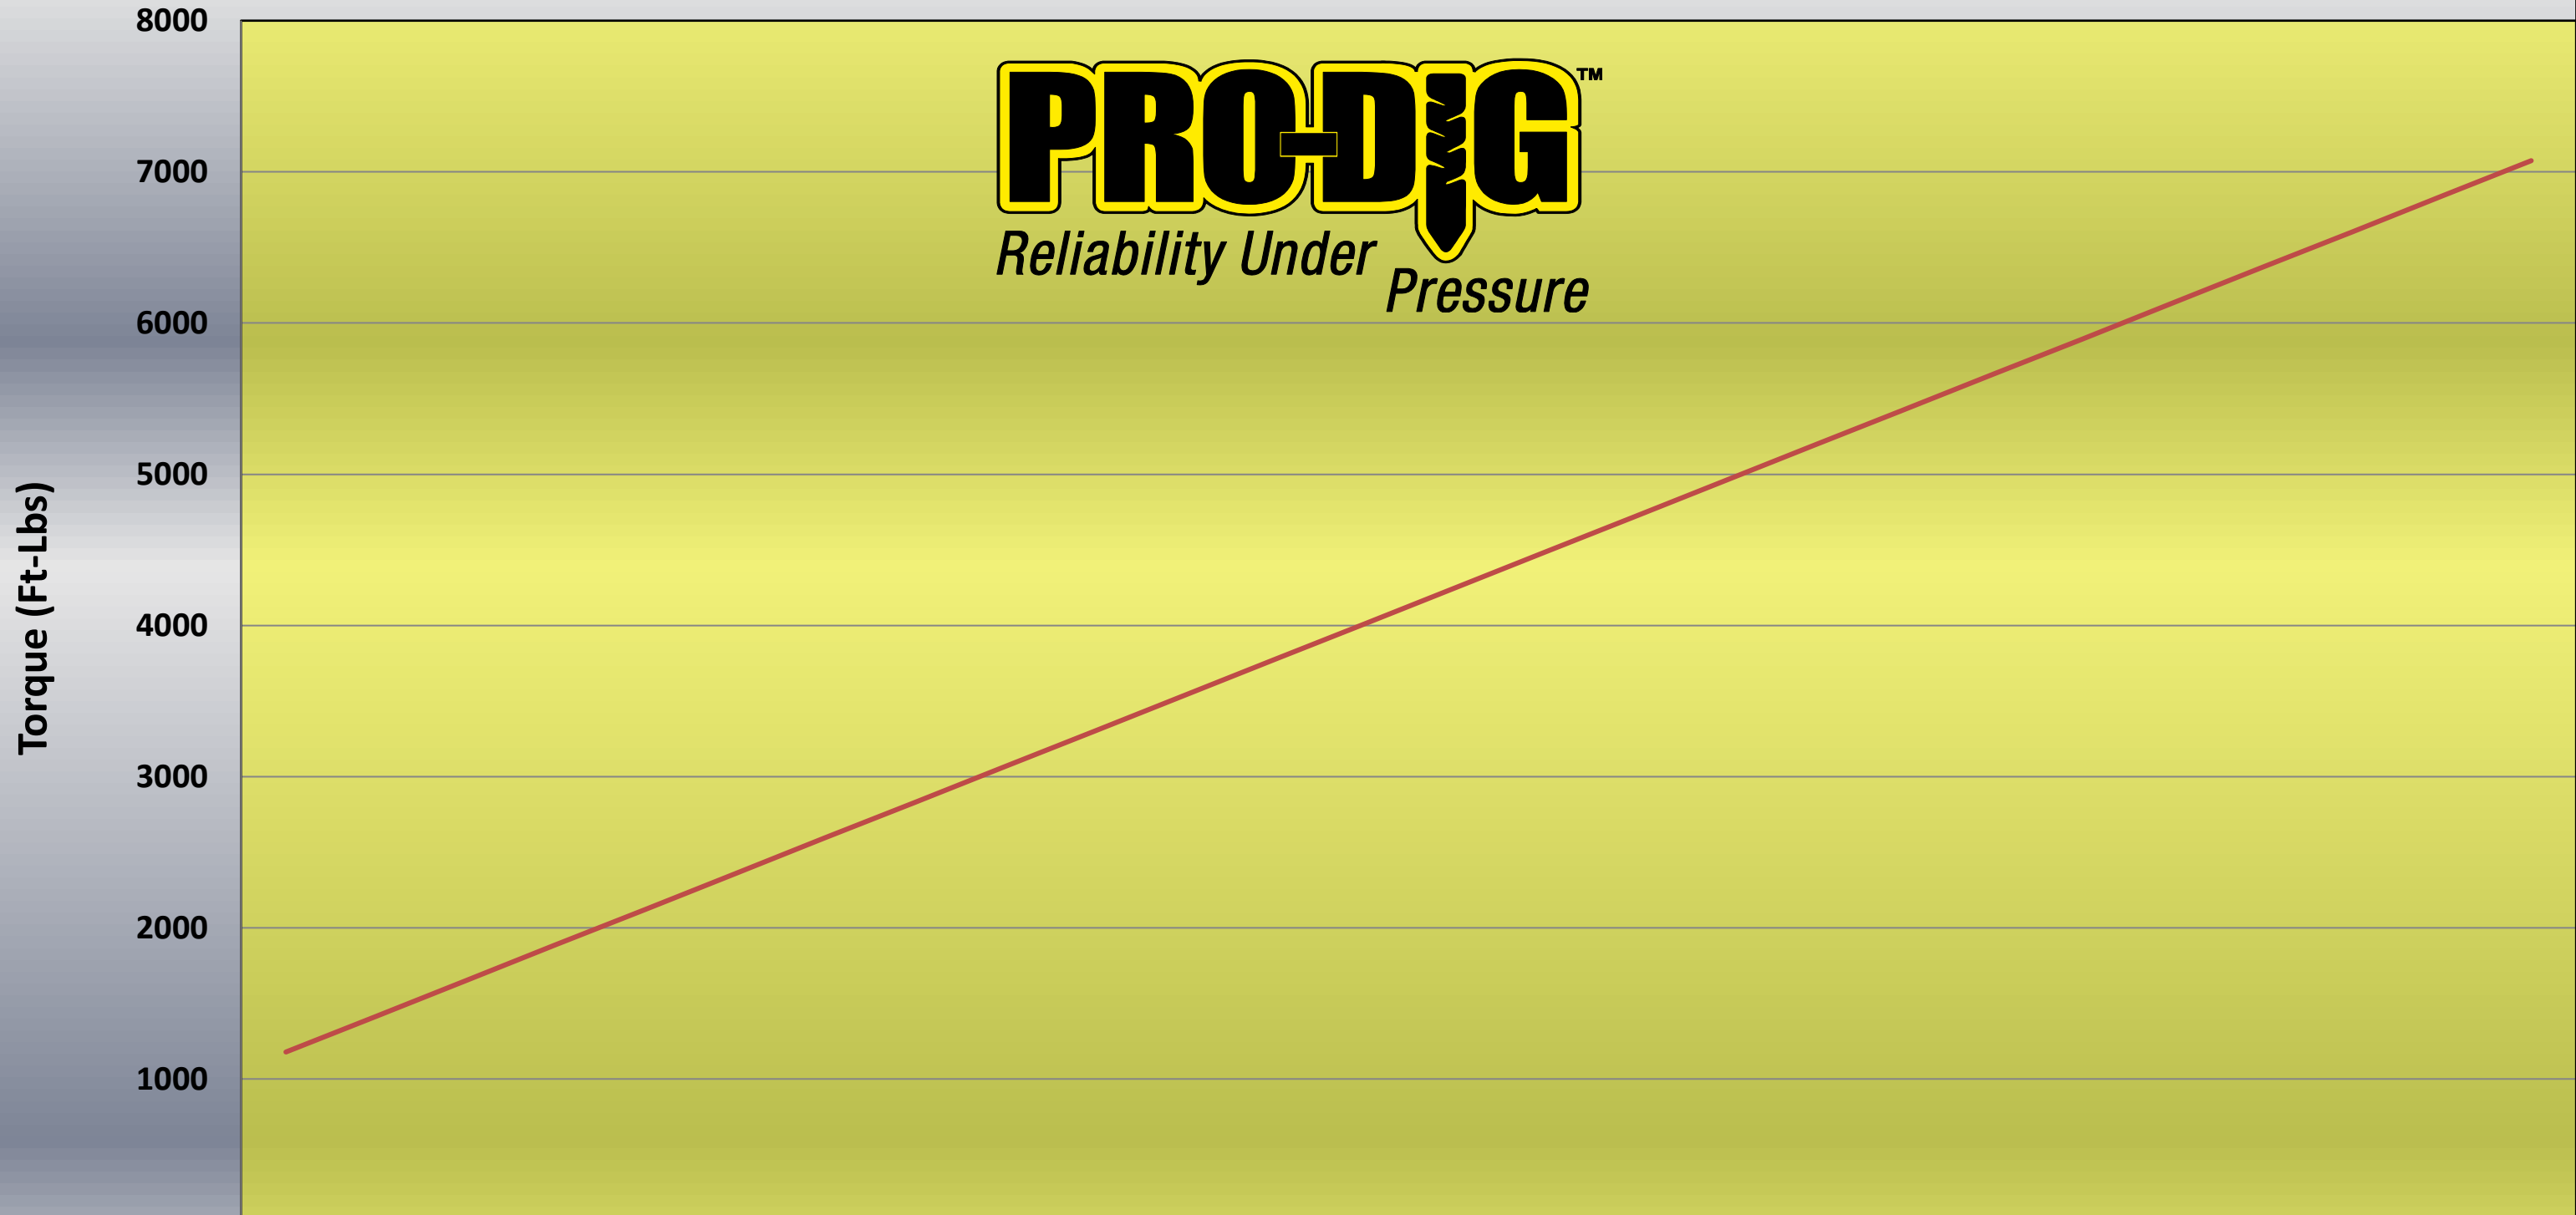

X7KC Differential Pressure Torque Chart

Pressure (PSI)	500	600	700	800	900	1000	1100	1200	1300	1400	1500	1600	1700	1800	1900	2000	2100	2200	2300	2400	2500	2600	2700	2800	2900	3000
Torque (Ft-Lbs)	1179	1415	1651	1886	2122	2358	2594	2830	3065	3301	3537	3773	4009	4244	4480	4716	4952	5188	5423	5659	5895	6131	6367	6602	6838	7074