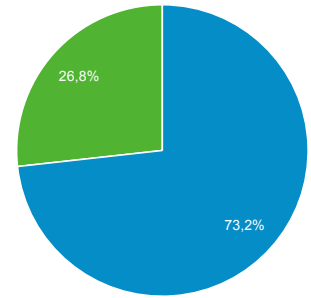

16 Eki 2016 - 14 Kas 2016

Kitleye Genel Bakış

Tüm Kullanıcılar
%100,00 Oturum

Genel Bakış

Oturum
153.539

Kullanıcılar
124.112

Sayfa Görüntüleme Sayısı
390.734

Sayfa / Oturum
2,54

Ort. Oturum Süresi
00:02:13

Hemen Çıkma Oranı
%58,11

Yeni Oturumların Yüzdesi
%73,10

■ New Visitor ■ Returning Visitor

Dil	Oturum	% Oturum
1. tr	95.435	%62,16
2. tr-tr	45.046	%29,34
3. en-us	7.166	%4,67
4. en-gb	1.051	%0,68
5. de-de	744	%0,48
6. de	729	%0,47
7. ru	561	%0,37
8. en	398	%0,26
9. ar	316	%0,21
10. fr	295	%0,19