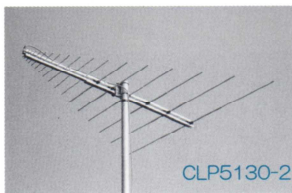

V・UHF Log Periodic Antennas

ログペリオディック・アンテナ

- ★高ゲイン。低 VSWR。CD の技術が広帯域で均一な性能を保証する。
- ★小型・軽量の本格派。高性能ログペリオディック (対数周期) 型ビームアンテナ。

CLP5130-1

●CLP5130-1 VSWR特性

CLP5130-2

●CLP5130-2

水平面パターン
/18m高

---800MHz
.....400MHz
——150MHz

CLP3100

CLP5130-1X

CDのCLP5130シリーズはV・UHF帯の広帯域・高ゲインログペリオディック (対数周期) 型ビームアンテナです。標準としては水平偏波の基地局用ですが、垂直偏波での使用も可能です。(別売りの垂直アダプタを参照ください) CLP5130-1を例にすると50MHz~1300MHzをカバーしている為、アマチュアバンドでの使用は勿論、FM放送、V・UHFテレビ、エアーバンド、パーソナル無線などアマチュア無線から諸官庁等の業務通信用まで幅広い用途に使用可能です。この周波数範囲内のゲイ

ンが10~12dBi(ディスコーン等無指向性アンテナに比べ約10~16倍)で、SWRも2.0:1以下と広帯域で均一な性能が得られるのもCDの技術と経験で完成されたログペリオディックアンテナならではのものです。CLP5130シリーズのブームは重要な働きをするフェーズラインとして動作し、特別な形状をした高品質アルミニウム型材が用いられています。更に、CD独自のエレメントブラケットを採用しているため各エレメントのアライメント調整も不要です。また、ビームアンテナは回転させることによって性能をフルに発揮し、楽しさも倍増します。CDではローテーターRC5シリーズを推奨します。

★オプション 垂直アダプタ(垂直偏波用) AM401A(CLP5130-1用) AM401B(CLP5130-2/3用)
(アンテナを横に突き出すキットです。アンテナをマストから離すことで干渉を抑え、アンテナの特性を十分に発揮させます。)

Model	CLP5130-1 (* CLP5130-1D)	CLP5130-2 (* CLP5130-2D)	CLP5130-3 (航空・FM補完局他)	CLP5130-1X	CLP3100
周波数 (MHz)	50~1300	105~1300	90~220 (受信 80~250)	50~500	30~1000
エレメント数	21	17	10	16×2	24
F・ゲイン (dBi)	10.0~12.0	11.0~13.0	12.0~13.0	10.0~12.0	10.0~12.0
F / B 比 (dB)	15	15	15	15	15
インピーダンス (Ω)	50	50	50~75	50	50
入力 PEP (kW)	0.5	0.5	0.5	0.5	0.5
ブーム長 (m)	2.0 (3.4)	1.4 (1.9)	1.7	2.0 (全長 3.2)	4.7
V S W R	2.0 以下	2.0 以下	2.0 以下	2.5 以下	2.0 以下
エレメント長	3.0	1.3	1.6	3.0	5.3
回転半径 (m)	1.8 (2.4)	1.0 (1.6)	1.2	2.3	3.2
マスト径 (mm)	48~61	42~50	42~50	48~61	48~61
風圧面積 (㎡)	0.2 (0.33)	0.08 (0.13)	0.13	0.52	0.37
質量 (kg)	5.0 (8.5)	3.0 (4.0)	3.5	16.0	13
推奨ローテータ	RC5-x	RC5-x	RC5-x	RC5-x	RC5-x
価格	¥38,600 (¥57,800)	¥25,800 (¥34,800)	¥21,800	¥214,800	¥328,800