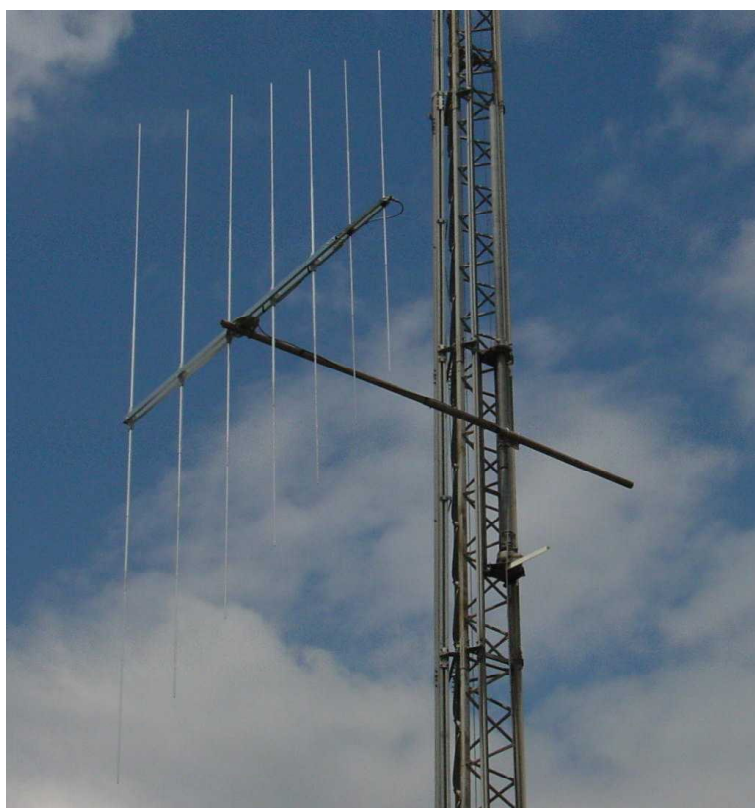

垂直偏波用 横出しブームキット, AM401-x ログペリオ・ディック・アンテナ CLP5130-x シリーズ

このAM401-xは垂直偏波型の場合、アンテナ据付マストの干渉を小さくする為の据付ブームです。

— 据付例 —

- AM401A (CLP5130-1用)   ¥11,000.-
- AM401B (CLP5130-2/3用)   ¥7,600.-

★ 上記価格は全て税抜表示です。

CMN-1504