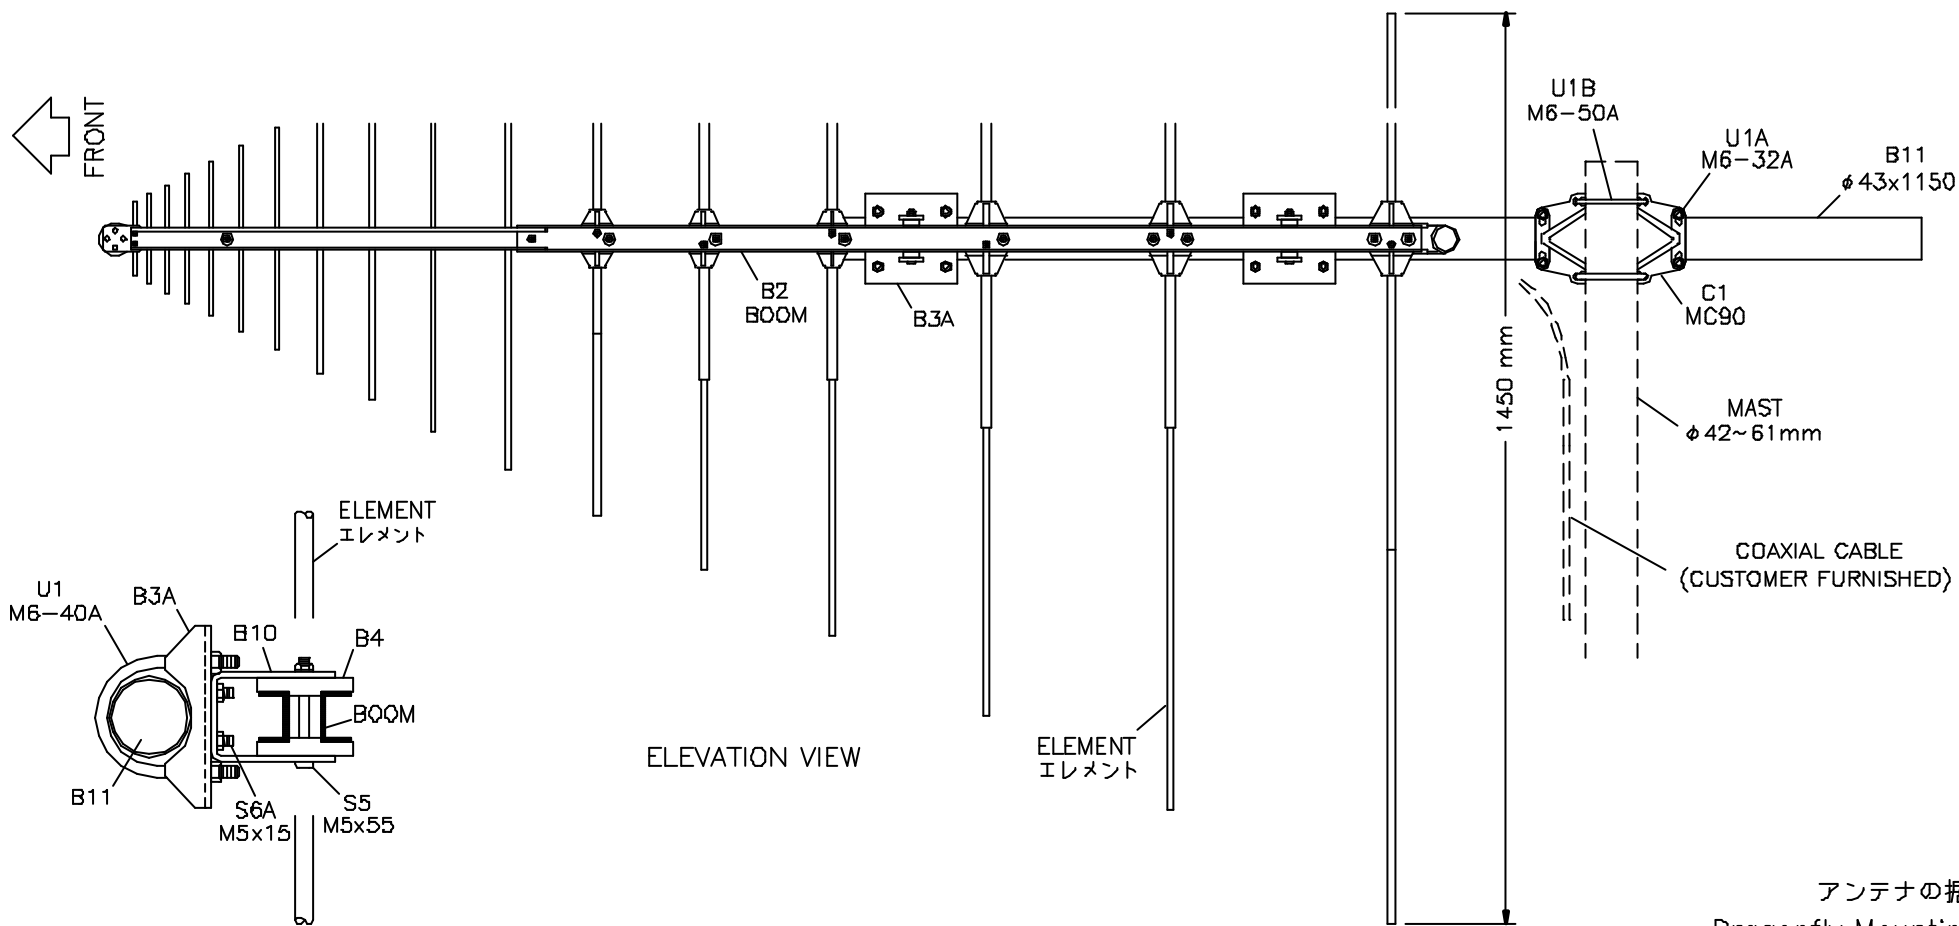

★ 上記価格は全て税抜表示です。

CMN-1504

TOP VIEW

ELEVATION VIEW

アンテナの据付
Vertical Polarization
Dragonfly Mounting Type
Figure 3A. CLP5130-1D, Antenna Installation
50~1300MC CMN-0811 DWGA.035G-1

SEC-A

アンテナの据付
Dragonfly Mounting Type.

Figure 3A. CLP5130-2D, Antenna Installation.
105~1300MHz. CMN-1102 DWGA.035B-1