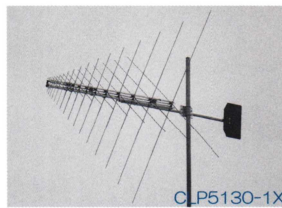

V・UHF Log Periodic Antennas

ログペリオディック・アンテナ

- ★高ゲイン。低 VSWR。CD の技術が広帯域で均一な性能を保証する。
- ★小型・軽量の本格派。高性能ログペリオディック (対数周期) 型ビームアンテナ。

CLP5130-1

●CLP5130-1 VSWR特性

CLP5130-2

●CLP5130-2

水平面パターン
/18m高

---800MHz
.....400MHz
——150MHz

CLP3100

CLP5130-1X

CDのCLP5130シリーズはV・UHF帯の広帯域・高ゲインログペリオディック (対数周期) 型ビームアンテナです。標準としては水平偏波の基地局用ですが、垂直偏波での使用も可能です。(別売りの垂直アダプタを参照ください) CLP5130-1を例にすると50MHz~1300MHzをカバーしている為、アマチュアバンドでの使用は勿論、FM放送、V・UHFテレビ、エアーバンド、パーソナル無線などアマチュア無線から諸官庁等の業務通信用まで幅広い用途に使用可能です。この周波数範囲内のゲイ

ンが10~12dBi(ディスコーン等無指向性アンテナに比べ約10~16倍)で、SWRも2.0:1以下と広帯域で均一な性能が得られるのもCDの技術と経験で完成されたログペリオディックアンテナならではのものです。CLP5130シリーズのブームは重要な働きをするフェーズラインとして動作し、特別な形状をした高品質アルミニウム型材が用いられています。更に、CD独自のエレメントブラケットを採用しているため各エレメントのアライメント調整も不要です。また、ビームアンテナは回転させることによって性能をフルに発揮し、楽しさも倍増します。CDではローテーターRC5シリーズを推奨します。

★オプション 垂直アダプタ(垂直偏波用) AM401A(CLP5130-1用) AM401B(CLP5130-2/3用)
(アンテナを横に突き出すキットです。アンテナをマストから離すことで干渉を抑え、アンテナの特性を十分に発揮させます。)

Model	CLP5130-1 (* CLP5130-1D)	CLP5130-2 (* CLP5130-2D)	CLP5130-3 (航空・FM補完局他)	CLP5130-1X	CLP3100
周波数 (MHz)	50~1300	105~1300	90~220 (受信 80~250)	50~500	30~1000
エレメント数	21	17	10	16×2	24
F・ゲイン (dBi)	10.0~12.0	11.0~13.0	12.0~13.0	10.0~12.0	10.0~12.0
F / B 比 (dB)	15	15	15	15	15
インピーダンス (Ω)	50	50	50~75	50	50
入力 PEP (kW)	0.5	0.5	0.5	0.5	0.5
ブーム長 (m)	2.0 (3.4)	1.4 (1.9)	1.7	2.0 (全長 3.2)	4.7
V S W R	2.0 以下	2.0 以下	2.0 以下	2.5 以下	2.0 以下
エレメント長	3.0	1.3	1.6	3.0	5.3
回転半径 (m)	1.8 (2.4)	1.0 (1.6)	1.2	2.3	3.2
マスト径 (mm)	48~61	42~50	42~50	48~61	48~61
風圧面積 (㎡)	0.2 (0.33)	0.08 (0.13)	0.13	0.52	0.37
質量 (kg)	5.0 (8.5)	3.0 (4.0)	3.5	16.0	13
推奨ローテータ	RC5-x	RC5-x	RC5-x	RC5-x	RC5-x
価格	¥38,600 (¥57,800)	¥25,800 (¥34,800)	¥21,800	¥214,800	¥328,800