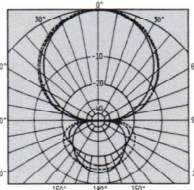

●CLP5130-2

水平面パターン
/18m高

---800MHz
.....400MHz
——150MHz

CLP3100