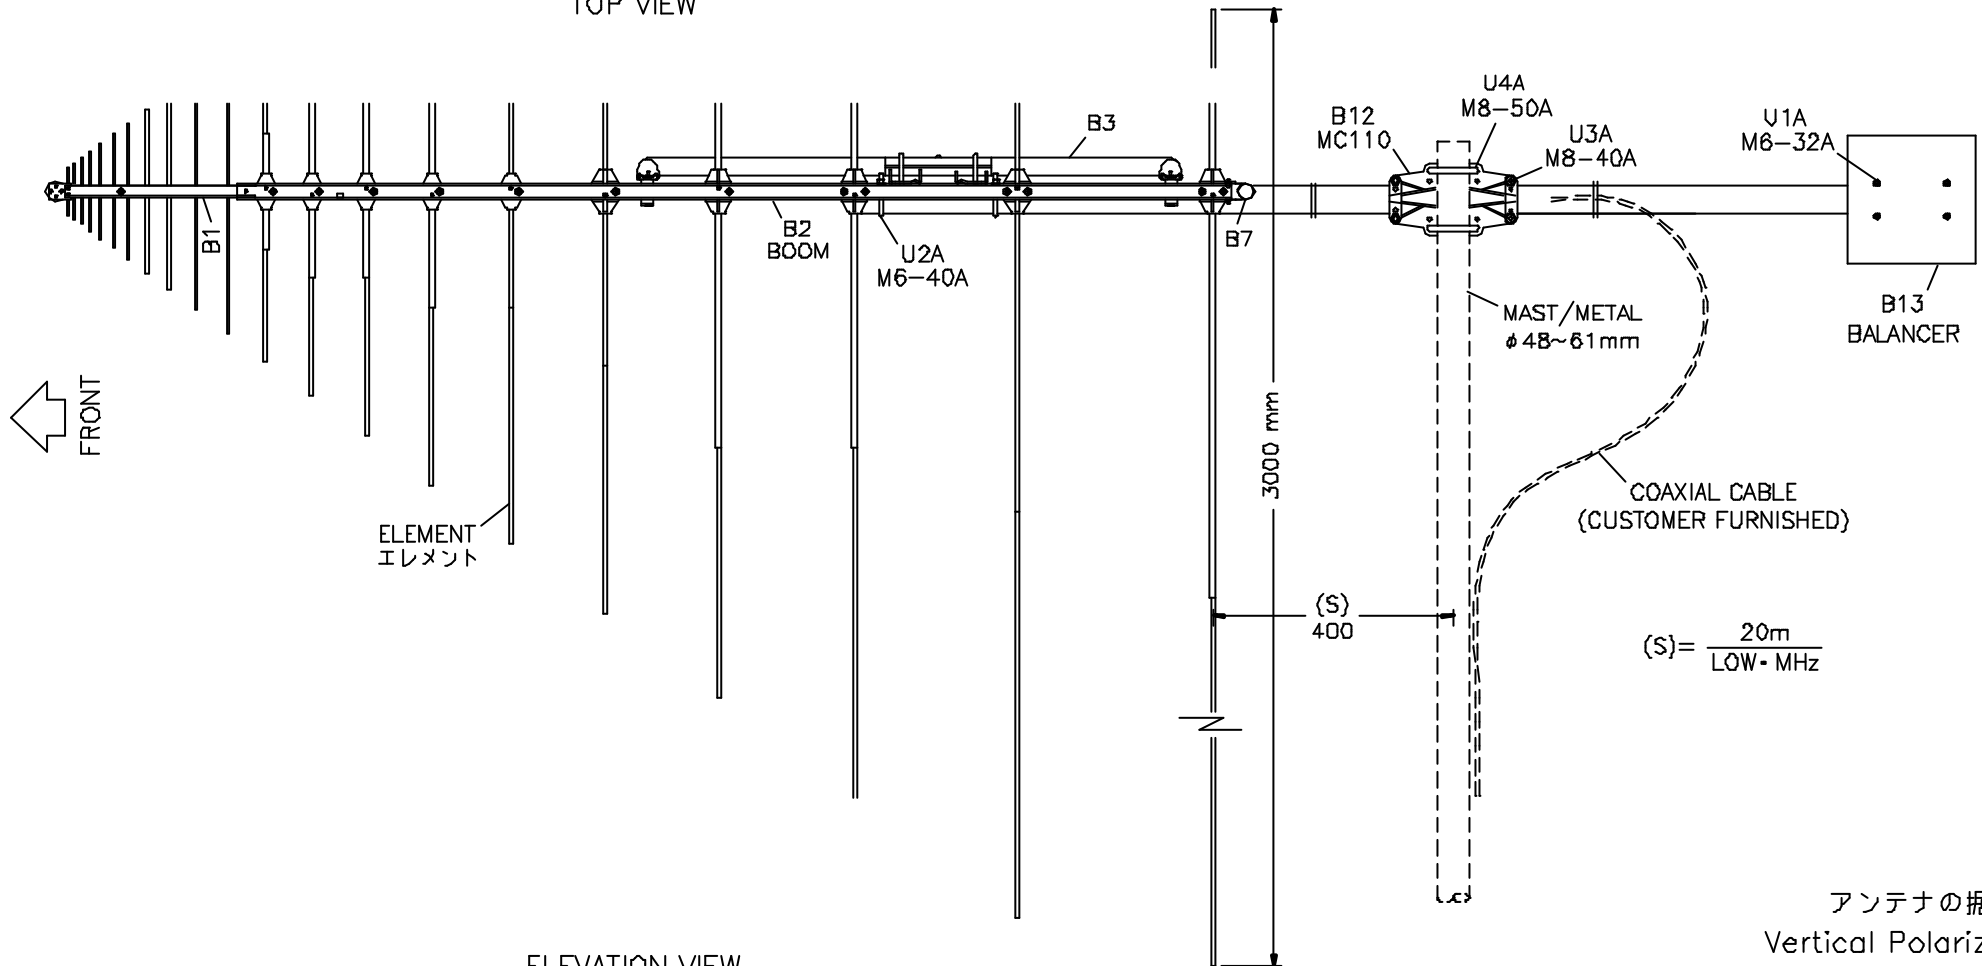

★ 上記価格は全て税抜表示です。

CMN-1504

TOP VIEW

ELEVATION VIEW

アンテナの据付
Vertical Polarization
Dragonfly Mounting Type
Figure 3A. CLP5130-1D, Antenna Installation
50~1300MC CMN-0811 DWGA.035G-1

SEC-A

アンテナの据付
Dragonfly Mounting Type.