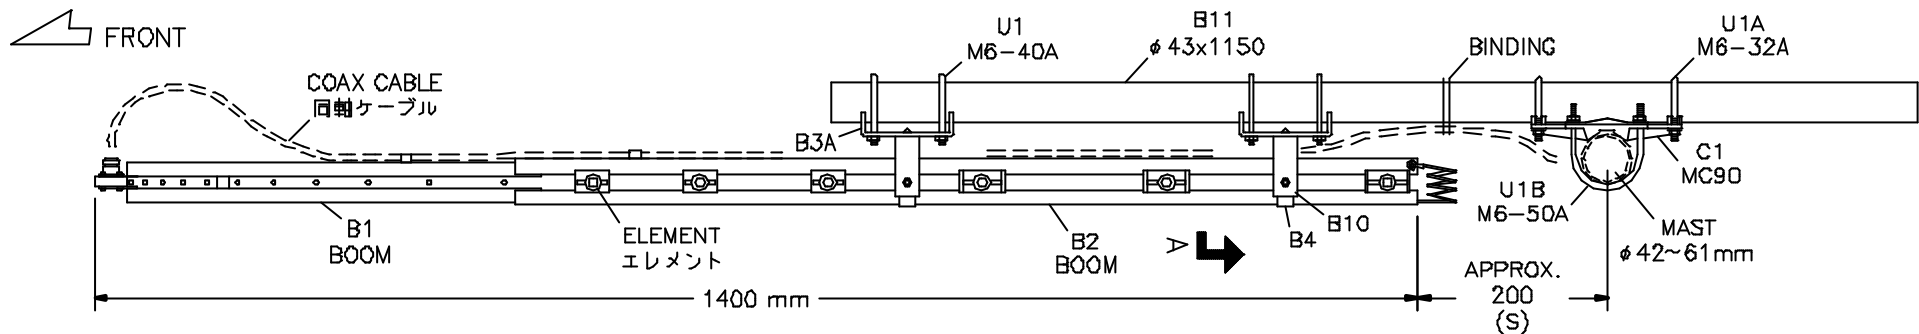

★ 上記価格は全て税抜表示です。

CMN-1504

TOP VIEW

ELEVATION VIEW

アンテナの据付
Vertical Polarization
Dragonfly Mounting Type
Figure 3A. CLP5130-1D, Antenna Installation
50~1300MC CMN-0811 DWGA.035G-1

SEC-A

アンテナの据付
Dragonfly Mounting Type.