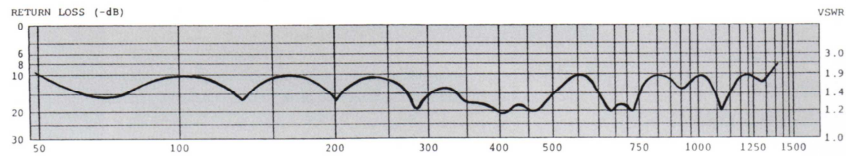

V・UHF Log Periodic Antennas

ログペリオディック・アンテナ

- ★高ゲイン。低 VSWR。CD の技術が広帯域で均一な性能を保証する。
- ★小型・軽量の本格派。高性能ログペリオディック (対数周期) 型ビームアンテナ。

CLP5130-1

●CLP5130-1 VSWR特性

CLP5130-2

●CLP5130-2

水平面パターン
/18m高

---800MHz
.....400MHz
——150MHz

CLP3100

CLP5130-1X

CDのCLP5130シリーズはV・UHF帯の広帯域・高ゲインログペリオディック (対数周期) 型ビームアンテナです。標準としては水平偏波の基地局用ですが、垂直偏波での使用も可能です。(別売りの垂直アダプタを参照ください) CLP5130-1を例にすると50MHz~1300MHzをカバーしている為、アマチュアバンドでの使用は勿論、FM放送、V・UHFテレビ、エアーバンド、パーソナル無線などアマチュア無線から諸官庁等の業務通信用まで幅広い用途に使用可能です。この周波数範囲内のゲイ

ンが10~12dBi(ディスコーン等無指向性アンテナに比べ約10~16倍)で、SWRも2.0:1以下と広帯域で均一な性能が得られるのもCDの技術と経験で完成されたログペリオディックアンテナならではのものです。CLP5130シリーズのブームは重要な働きをするフェーズラインとして動作し、特別な形状をした高品質アルミニウム型材が用いられています。更に、CD独自のエレメントブラケットを採用しているため各エレメントのアライメント調整も不要です。また、ビームアンテナは回転させることによって性能をフルに発揮し、楽しさも倍増します。CDではローテーターRC5シリーズを推奨します。