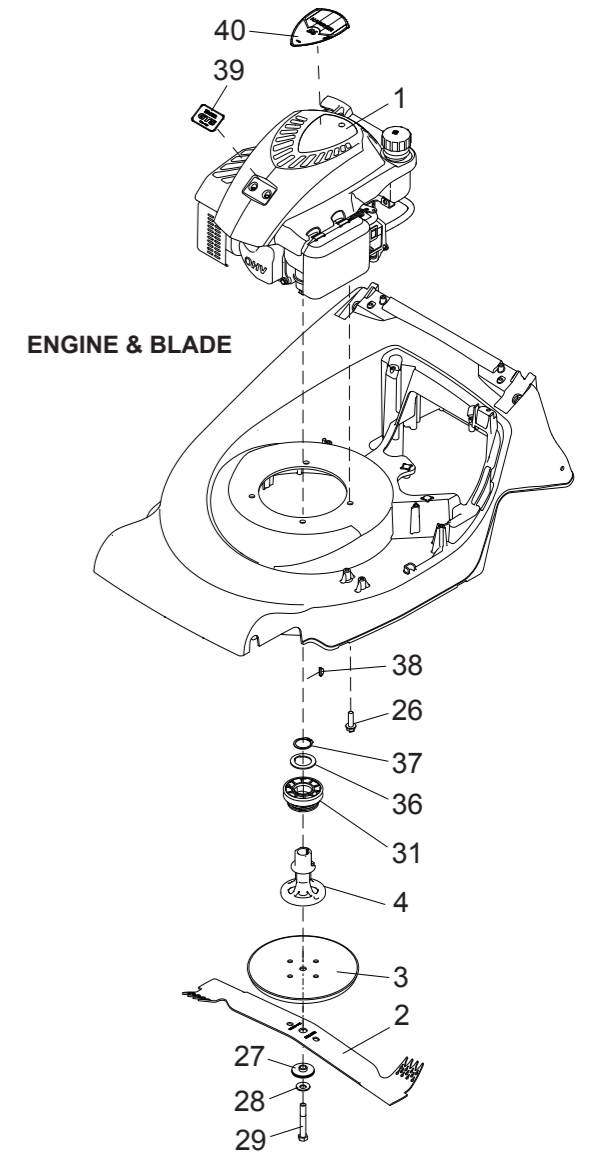

Original Version: EN
Issue : 27/02/19
Codes: CODE574A, AD, VS
From Serial: 404000000 and up
134-3437 Rev B

Harrier 56 - Spare Parts List

HANDLEBAR & CONTROLS

Item No	Description	Part No.	QTY	Item Note
1	HANDLEBAR LOWER	111-9837-03	2	
2	PLUG-TUBE	300160	2	
3	PLATE-CLAMP HANDLEBAR	340028	2	
5	UPPER HANDLEBAR	134-3571-03	1	
6	OPC LEVER ENGINE	111-9662	1	
7	VARI CLUTCH LEVER	134-2600-03	1	
8	BAIL SPEED CONTROL	134-2628	1	
10	SCREW TX	134-3192	2	
11	HANDLE SOFT GRIP	111-8716	1	
12	PIN PIVOT	340182	2	
14	WASHER NYLON	09688	2	
15	SCREW	09687	2	
16	GUIDE ROPE	134-3569	1	

HANDLEBAR & CONTROLS

Item No	Description	Part No.	QTY	Item Note
17	GUIDE CABLE	410037	2	
18	NUT NYLOC	09544	1	
29	CABLE ENGINE BRAKE	134-2634	1	
32	CABLE CLUTCH	134-2268	1	
36	BOLT COACH	09379	2	
37	GRIP FIX	04020	2	
38	NUT HEX NI	09441	2	
39	CAP NUT	HY234051	2	
40	BOLT-HANDLEBAR	HY226024	2	
41	KNOB-HANDLEBAR	480088	2	
45	PLASTIC FIR TREE RIVET	111-9831	2	
48	TAPE TOFFEE	134-3328	1	
49	TWIN CONDUIT CLIP	111-8696	1	
50	NUT HEX	137-3088	2	
53	BOLT	05010	2	

ENGINE & BLADE

Item No	Description	Part No.	QTY	Item Note
1	ENGINE-1P65FC	136-7908		
2	CUTTERBAR 56CM	134-3200		
3	DISC-FRICTION	410057W		
4	BOSS AUTODRIVE	134-2836		
26	SCREW TAPTITE	09349		
27	DISTANCE PIECE CUTTERBAR	134-2838		
28	WASHER LOCK	134-3301		
29	BOLT	134-2887		
31	VARIO 782 ENGINE PULLEY	134-2714		
36	WASHER	134-2837		
37	CIRCLIP	134-2839		
38	KEY-WOODRUFF	1662		
39	DECAL GTS	134-2916		
40	DECAL - ENGINE	134-3302		

DECK & GRASSBAG

Item No	Description	Part No.	QTY	Item Note
1	HARRIER 56 DECK	134-0332-08	1	
2	FRONT FINIS	134-0333	1	
3	THROW PLATE	134-0334	1	
4	TOP TRIM	134-0335	1	
5	BELT COVER	134-0336	1	
6	56 - BELT COVER	134-2208-03	1	
7	DEFLECTOR MOUNT LEFT	111-8541	1	
8	DEFLECTOR MOUNT RIGHT	111-8542	1	
9	REAR DEFLECTOR	111-8647	1	
10	REAR DEFLECTOR SEAL	111-8648	1	
11	DEFLECTOR ROD	111-8728	1	
12	DEFLECTOR SPRING LEFT	111-8543	1	
13	DEFLECTOR SPRING RIGHT	111-8544	1	