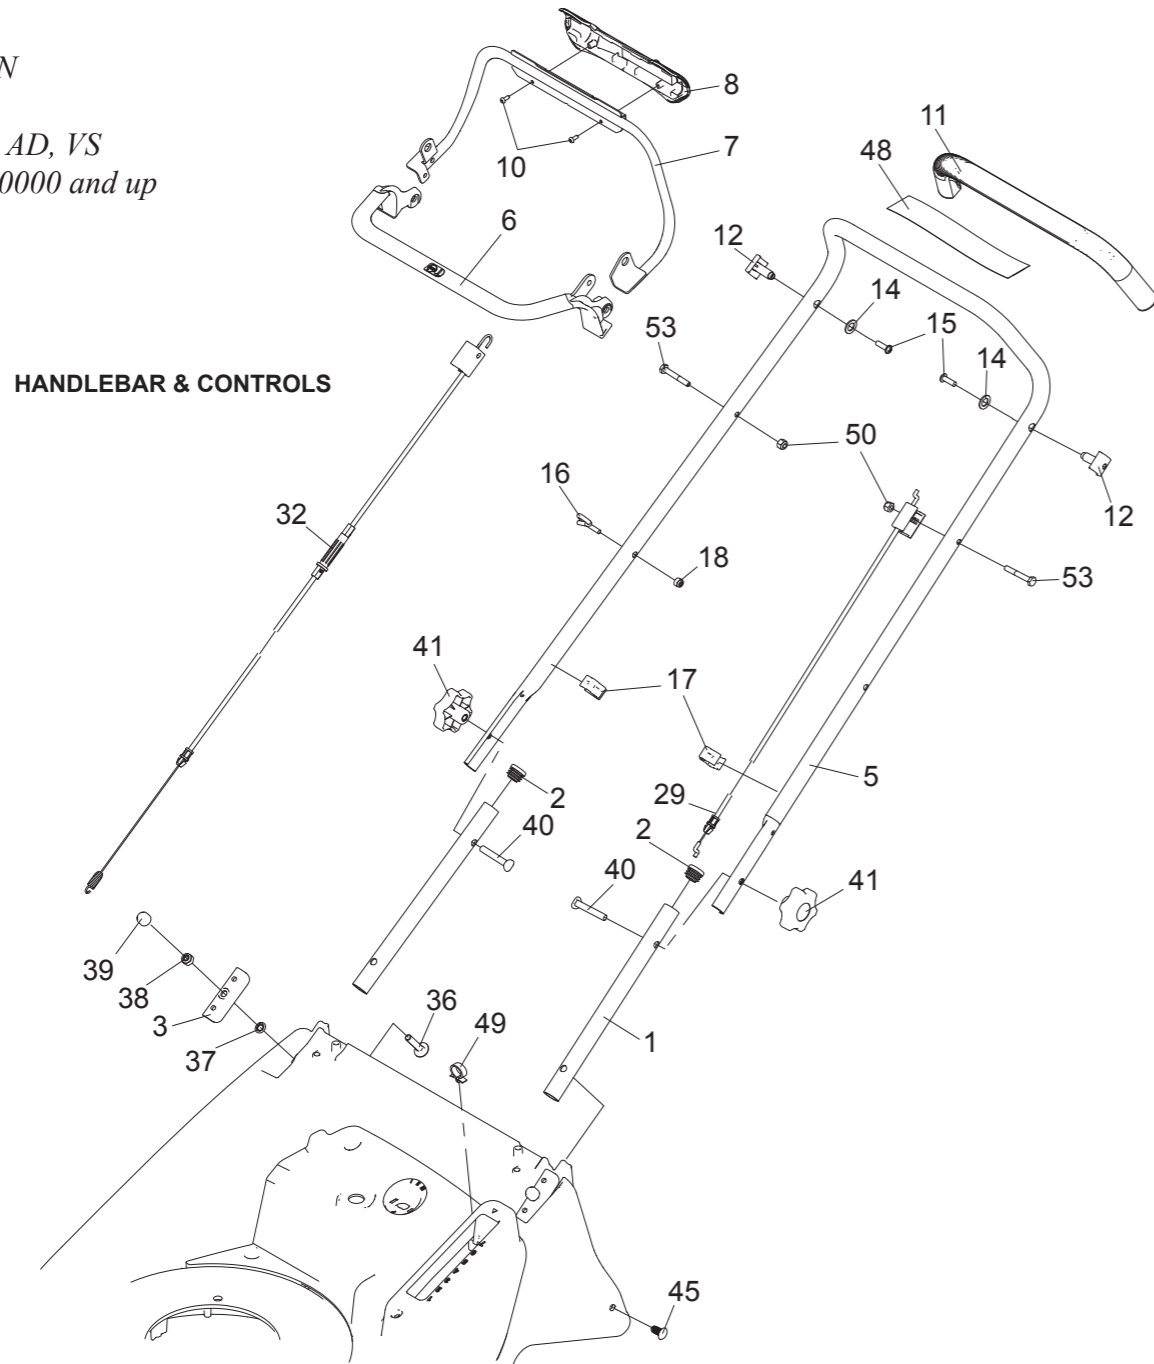

Original Version: EN
Issue : 27/02/19
Codes: CODE574A, AD, VS
From Serial: 404000000 and up
134-3437 Rev B

Harrier 56 - Spare Parts List

HANDLEBAR & CONTROLS

Item No	Description	Part No.	QTY	Item Note
1	HANDLEBAR LOWER	111-9837-03	2	
2	PLUG-TUBE	300160	2	
3	PLATE-CLAMP HANDLEBAR	340028	2	
5	UPPER HANDLEBAR	134-3571-03	1	
6	OPC LEVER ENGINE	111-9662	1	
7	VARI CLUTCH LEVER	134-2600-03	1	
8	BAIL SPEED CONTROL	134-2628	1	
10	SCREW TX	134-3192	2	
11	HANDLE SOFT GRIP	111-8716	1	
12	PIN PIVOT	340182	2	
14	WASHER NYLON	09688	2	
15	SCREW	09687	2	
16	GUIDE ROPE	134-3569	1	

HANDLEBAR & CONTROLS

Item No	Description	Part No.	QTY	Item Note
17	GUIDE CABLE	410037	2	
18	NUT NYLOC	09544	1	
29	CABLE ENGINE BRAKE	134-2634	1	
32	CABLE CLUTCH	134-2268	1	
36	BOLT COACH	09379	2	
37	GRIP FIX	04020	2	
38	NUT HEX NI	09441	2	
39	CAP NUT	HY234051	2	
40	BOLT-HANDLEBAR	HY226024	2	
41	KNOB-HANDLEBAR	480088	2	
45	PLASTIC FIR TREE RIVET	111-9831	2	
48	TAPE TOFFEE	134-3328	1	
49	TWIN CONDUIT CLIP	111-8696	1	
50	NUT HEX	137-3088	2	
53	BOLT	05010	2	

ENGINE & BLADE

Item No	Description	Part No.	QTY	Item Note
1	ENGINE-1P65FC	136-7908		
2	CUTTERBAR 56CM	134-3200		
3	DISC-FRICTION	410057W		
4	BOSS AUTODRIVE	134-2836		
26	SCREW TAPTITE	09349		
27	DISTANCE PIECE CUTTERBAR	134-2838		
28	WASHER LOCK	134-3301		
29	BOLT	134-2887		
31	VARIO 782 ENGINE PULLEY	134-2714		
36	WASHER	134-2837		
37	CIRCLIP	134-2839		
38	KEY-WOODRUFF	1662		
39	DECAL GTS	134-2916		
40	DECAL - ENGINE	134-3302		

DECK & GRASSBAG

Item No	Description	Part No.	QTY	Item Note
1	HARRIER 56 DECK	134-0332-08	1	
2	FRONT FINIS	134-0333	1	
3	THROW PLATE	134-0334	1	
4	TOP TRIM	134-0335	1	
5	BELT COVER	134-0336	1	
6	56 - BELT COVER	134-2208-03	1	
7	DEFLECTOR MOUNT LEFT	111-8541	1	
8	DEFLECTOR MOUNT RIGHT	111-8542	1	
9	REAR DEFLECTOR	111-8647	1	
10	REAR DEFLECTOR SEAL	111-8648	1	
11	DEFLECTOR ROD	111-8728	1	
12	DEFLECTOR SPRING LEFT	111-8543	1	
13	DEFLECTOR SPRING RIGHT	111-8544	1	