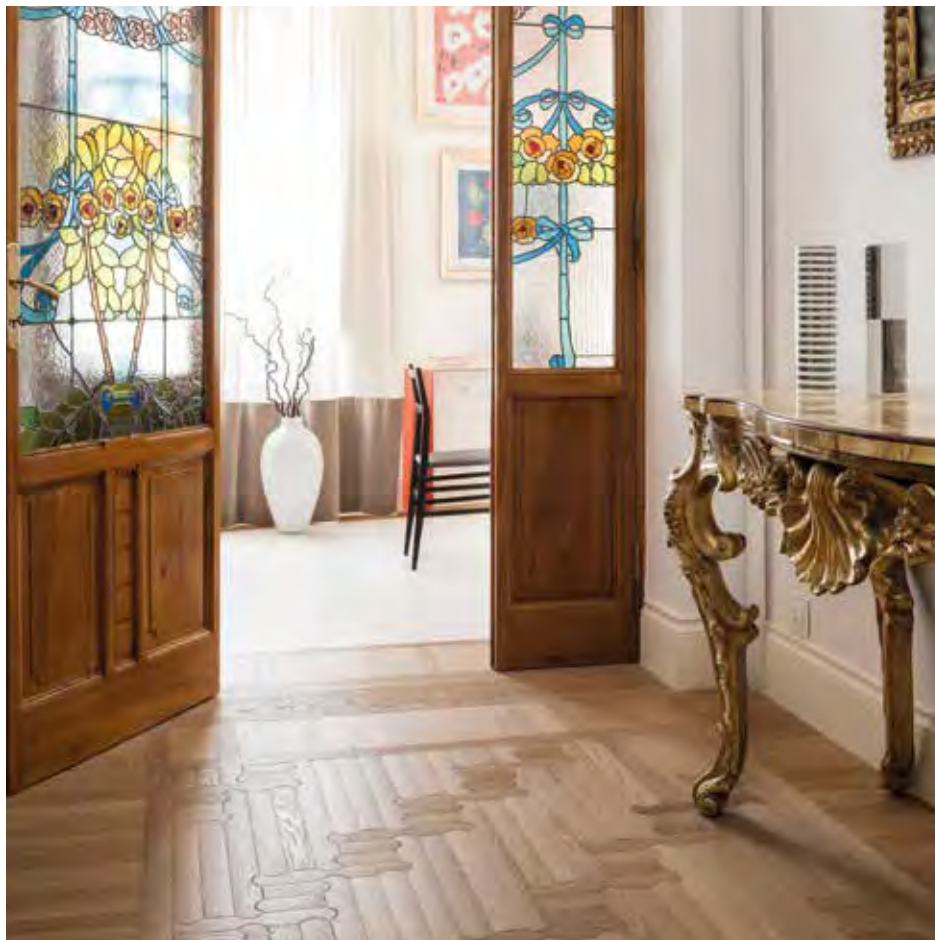

Residenza Prati, Luogo: Roma - Italia, Prodotto: Natural Genius Biscuit 4 Rovere Civita 1695, Flooring designer: Annabella Capasso, Anno: 2018

Dwelling in Prati, Place: Rome - Italy, Product: Natural Genius Biscuit 4 Oak Civita 1695, Flooring designer: Annabella Capasso., Year: 2018