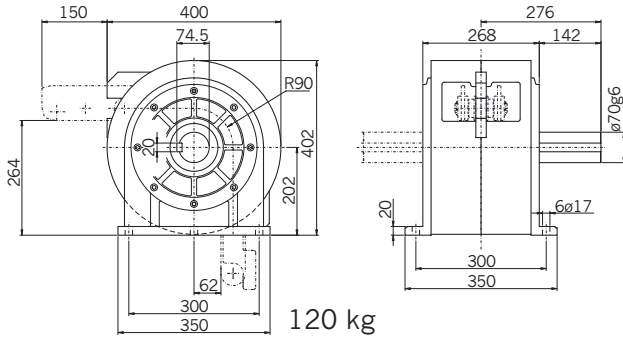

80 000 N max

C90-90 S