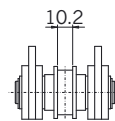

CH60 S

9.9 kg/m

CH60 SC