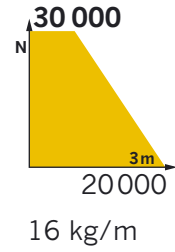

Type 60D

$p = 60 \text{ mm}$ 17 p/m

CH60 D