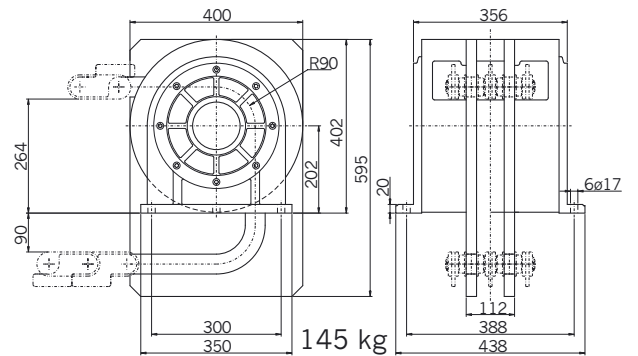

CR90-90 R180 D