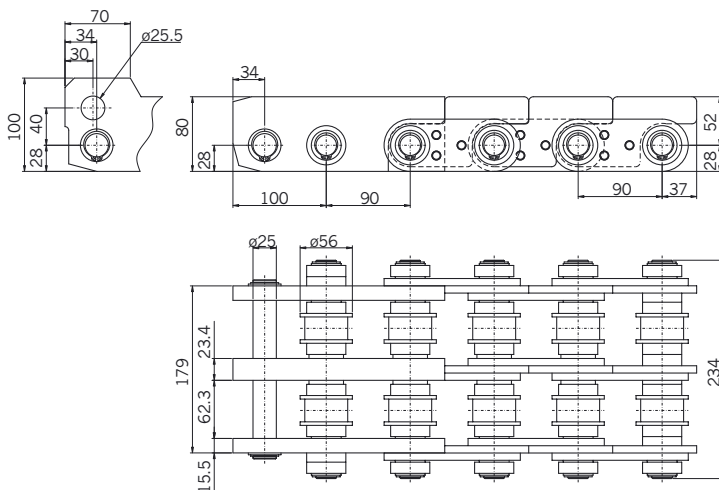

Type 90D

$p = 90 \text{ mm}$ 11 p/m

CH90 D

46 kg/m

CH90 DC

36.4 kg/m

49 kg/m

CH90 DG

52 kg/m

49 kg/m