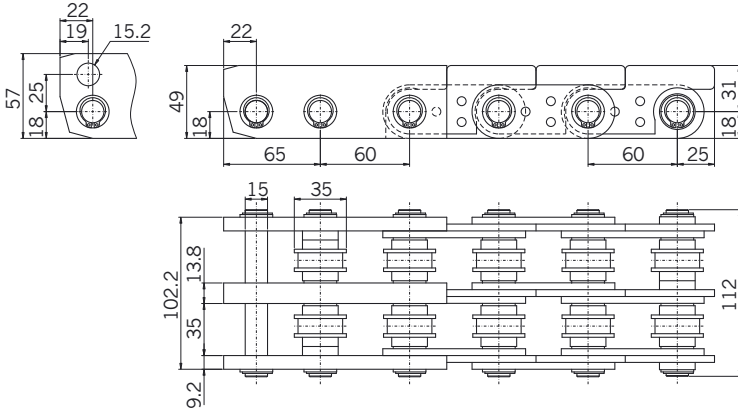

Type 60D

$p = 60 \text{ mm}$ 17 p/m

CH60 D