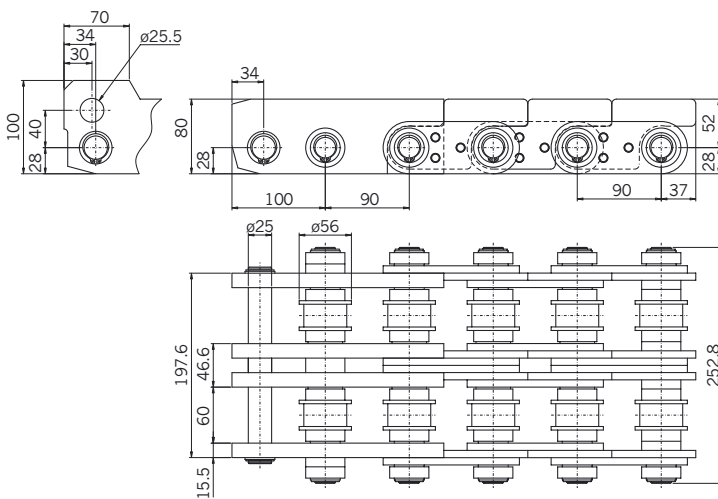

Type 90J

$p = 90$ mm 11 p/m

CH90 J

55 kg/m

CH90 JG

59 kg/m

54 kg/m