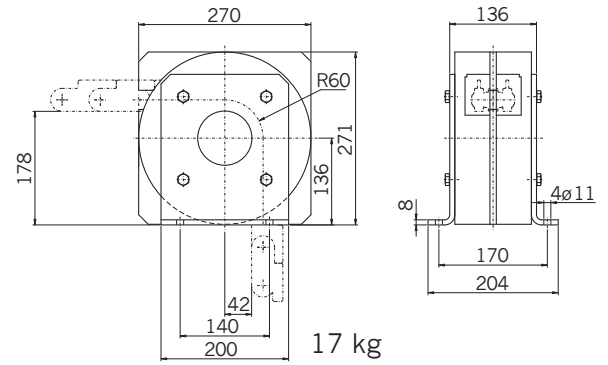

25 000 N max

CH60 SG

14.7 kg/m

C60-90 S

31.8 kg

CR60-90 S

17 kg

C60-180 S

30.9 kg

CR60-180 S

16.6 kg

C60-90 R180 S

34.1 kg

CR60-90 R180 S

19.3 kg