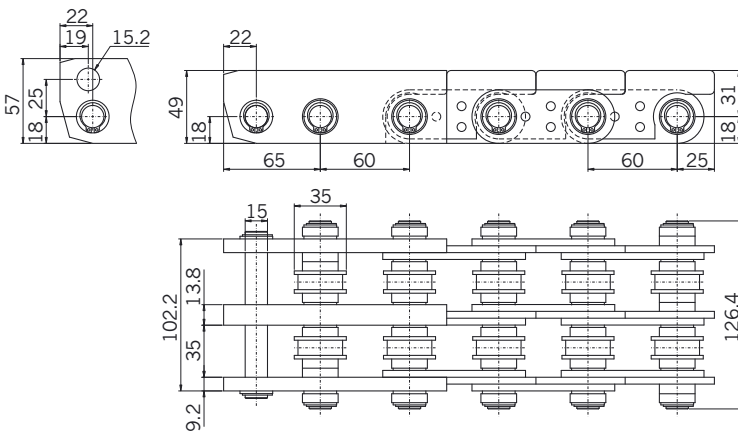

Type 60D

$p = 60 \text{ mm}$ 17 p/m

CH60 D

CH60 DC

CH60 DG

16 kg/m

33 kg/m