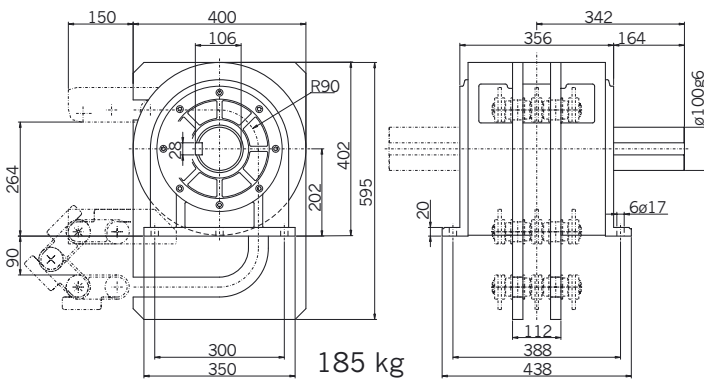

C90-90 R180 D