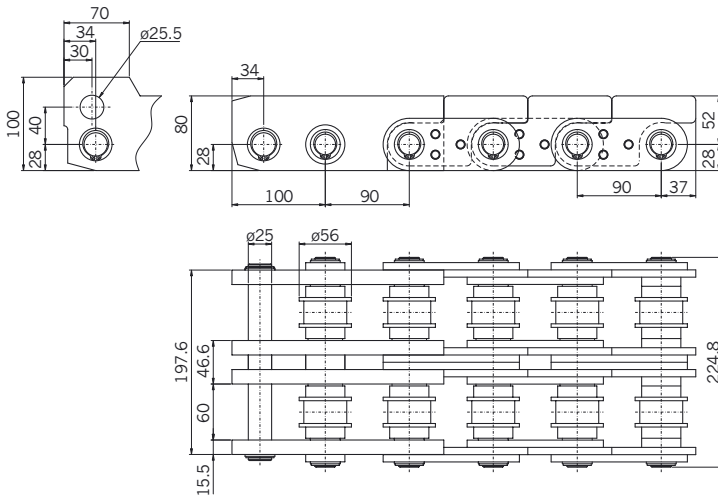

Type 90J

$p = 90$ mm 11 p/m

CH90 J