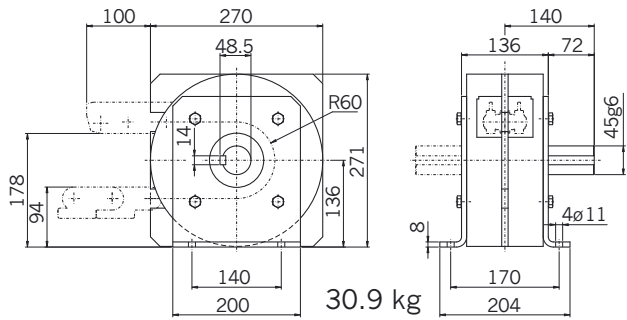

25 000 N max

CH60 SG

14.7 kg/m

C60-90 S

31.8 kg

CR60-90 S

17 kg

C60-180 S

30.9 kg

CR60-180 S

16.6 kg

C60-90 R180 S

34.1 kg

CR60-90 R180 S

19.3 kg