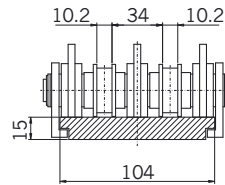

Type 60D

$p = 60 \text{ mm}$ 17 p/m

CH60 D

CH60 DC

CH60 DG

16 kg/m

33 kg/m