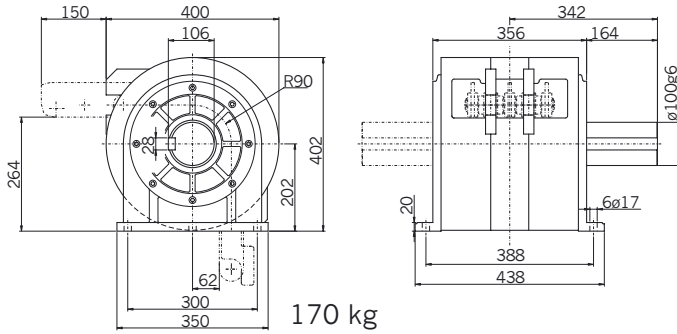

130 000 N max

C90-90 D