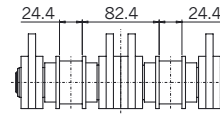

Type 90J

$p = 90$ mm 11 p/m

CH90 J