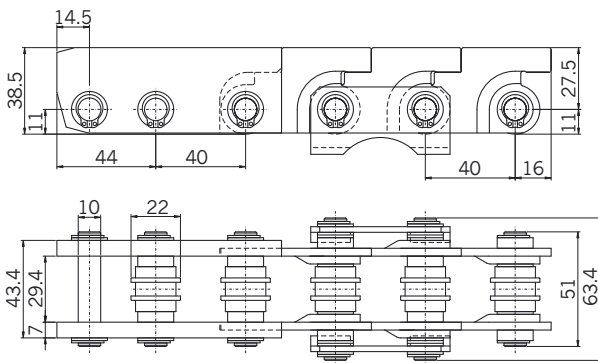

CH40 PSC 2000