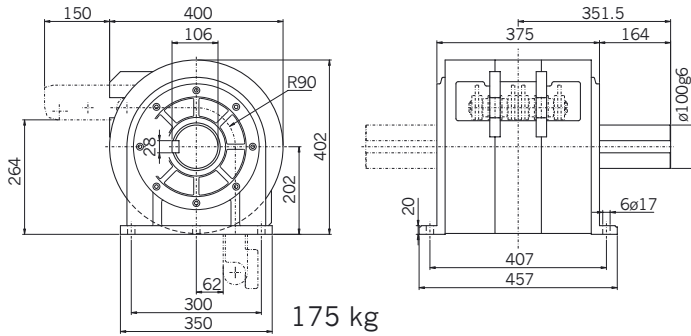

160 000 N max

C90-90 J