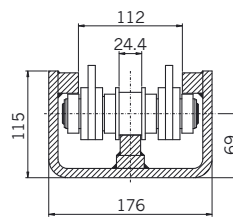

CH90 SG

43 kg/m