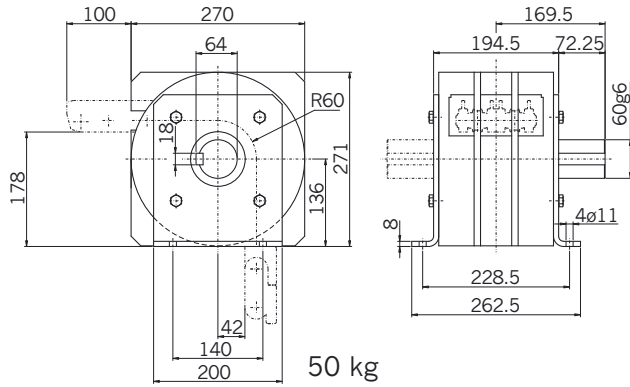

50 000 N max

C60-90 J