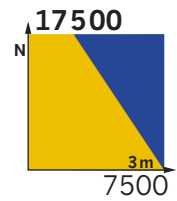

Type 60S

$p = 60$ mm 17 p/m

CH60 PS 2000

8.6 kg/m

CH60 PSR 2000

13.8 kg/m

CH60 PSG 2000

14.7 kg/m

9.4 kg/m

CH60 S

9.9 kg/m

CH60 SC

6.4 kg/m

11.5 kg/m