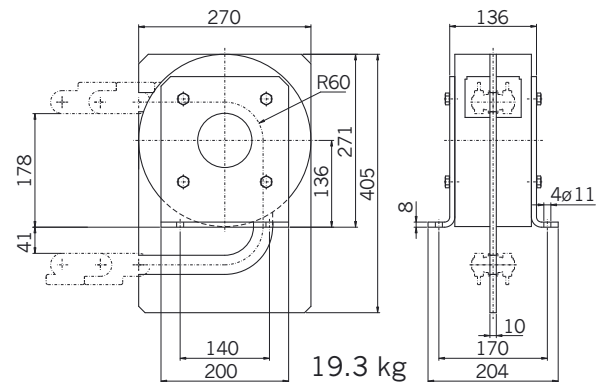

CR60-90 R180 S