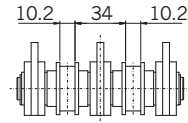

Type 60D

$p = 60 \text{ mm}$ 17 p/m

CH60 D