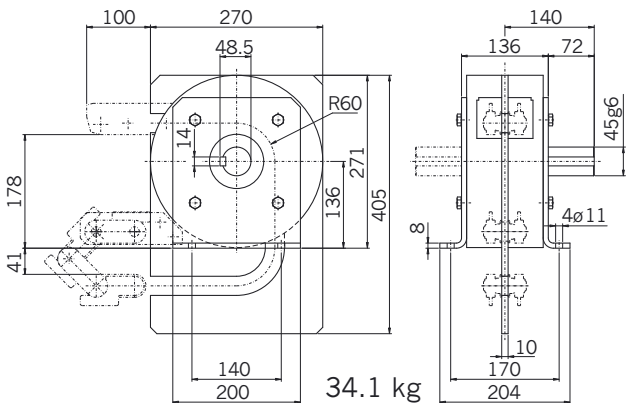

C60-90 R180 S