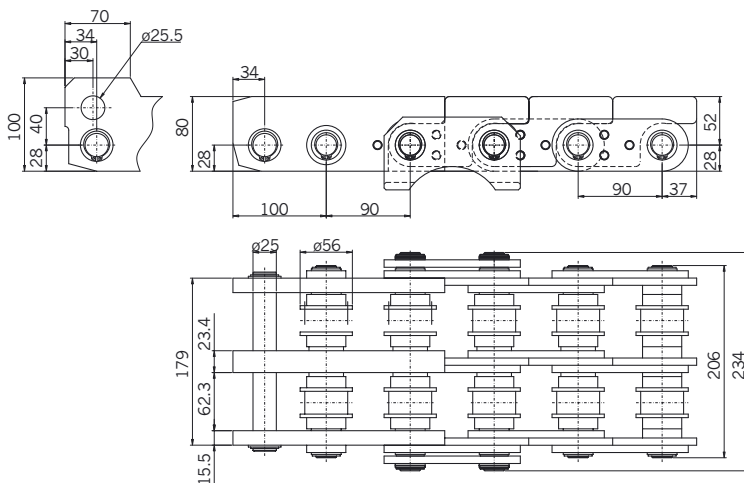

Type 90D

$p = 90 \text{ mm}$ 11 p/m

CH90 D

46 kg/m

CH90 DC

36.4 kg/m

49 kg/m

CH90 DG

52 kg/m

49 kg/m