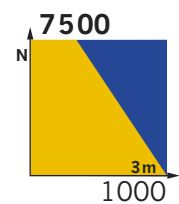

Type 40

$p = 40$ mm 25 p/m

CH40 PS 2000

4.4 kg/m

CH40 PSR 2000

6.9 kg/m

CH40 PSC 2000

5.1 kg/m

4.8 kg/m

CH40 PSG 2000

8.1 kg/m

5 kg/m