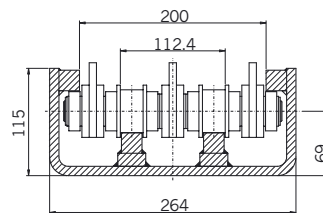

Type 90D

$p = 90 \text{ mm}$ 11 p/m

CH90 D

46 kg/m

CH90 DC

36.4 kg/m

49 kg/m

CH90 DG

52 kg/m

49 kg/m