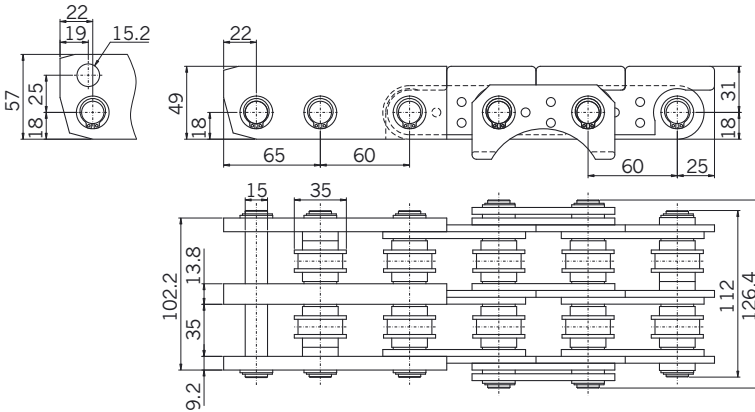

Type 60D

$p = 60 \text{ mm}$ 17 p/m

CH60 D

CH60 DC

CH60 DG

16 kg/m

33 kg/m