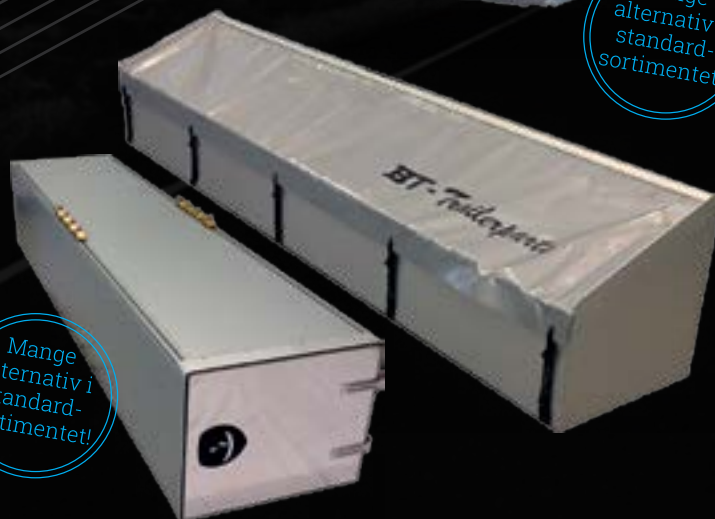

BT materialkasser

BT materialkasser er egnet til oppbevaring av bommer, arbeidsredskap, planker osv. De er laget av anodisert aluminium med lokk av rustfritt stål eller presenning. Materialkassen med presenning monteres i vognens lengderetning. Monteringen av den andre er enkel, med flyttbare fester som passer alle rammebredder.

Mange alternativ i standard-sortimentet!