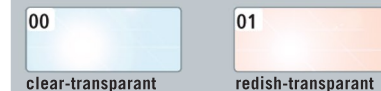

Kleurenkaart

MEP, MEP 2G, Industrial 2G, Noiseclipper Soft, Stopgun, V-sil, Molds en CENS ProFlex

Materiaal: Siliconen · 70 Shore

Variphone Soft

V-sil *MOTO*, Race InEars

Materiaal: Siliconen · 40 Shore

Zwempopje

Materiaal: Aquaplast Siliconen · 35 Shore

Slaapopje

Materiaal: Siliconen · 25 Shore

! Weergegeven kleuren kunnen verschillen van de werkelijkheid !

Rev. 05/2014

Color Card

MEP, MEP 2G, Industrial 2G, Noiseclipper Soft, Stopgun, V-sil, Molds and CENS ProFlex

Material: Silicon · 70 Shore

Variphone Soft

V-sil *MOTO*, Race InEars

Material: Silicon · 40 Shore

Swimming earpiece

Material: Aquaplus Silicon · 35 Shore

Sleeping earpiece

Material: Silicon · 25 Shore