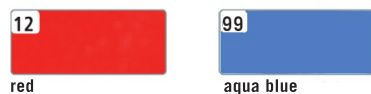

Kleurenkaart

MEP, MEP 2G, Industrial 2G, Noiseclipper Soft, Stopgun, V-sil, Molds en CENS ProFlex

Materiaal: Siliconen · 70 Shore

Variphone Soft

V-sil *MOTO*, Race InEars

Materiaal: Siliconen · 40 Shore

Zwempopje

Materiaal: Aquaplast Siliconen · 35 Shore

Slaapopje

Materiaal: Siliconen · 25 Shore

! Weergegeven kleuren kunnen verschillen van de werkelijkheid !

Rev. 05/2014

Color Card

MEP, MEP 2G, Industrial 2G, Noiseclipper Soft, Stopgun, V-sil, Molds and CENS ProFlex

Material: Silicon · 70 Shore

Variphone Soft

V-sil *MOTO*, Race InEars

Material: Silicon · 40 Shore

Swimming earpiece

Material: Aquaplus Silicon · 35 Shore

Sleeping earpiece

Material: Silicon · 25 Shore

! displayed colors may change from reality !

Rev. 05/2014