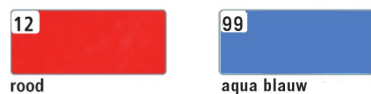

Kleurenkaart

MEP, MEP 2G, Industrial 2G, Noiseclipper Soft, Stopgun, V-sil, Molds en CENS ProFlex

Materiaal: Siliconen · 70 Shore

Variphone Soft

V-sil *MOTO*, Race InEars

Materiaal: Siliconen · 40 Shore

Zwempopje

Materiaal: Aquaplast Siliconen · 35 Shore

Slaapopje

Materiaal: Siliconen · 25 Shore

! Weergegeven kleuren kunnen verschillen van de werkelijkheid !

Rev. 05/2014

Color Card

MEP, MEP 2G, Industrial 2G, Noiseclipper Soft, Stopgun, V-sil, Molds and CENS ProFlex