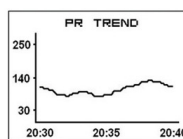

EDAN Veterinaire Pulseoxymeter VE-H 100B

- ✓ LCD Display
- ✓ Power of functie om batterij te besparen
- ✓ SPO2 en Pulserate d.m.v. tongclip

- ✓ SPO2 en Waveform tegeljkertijd in de display
- ✓ Lange batterij functie van 48 uur op AA batterijen
- ✓ Lange batterij functie van 36 uur op NI-MH oplaadbare batterijen
- ✓ Laatste 10 minuten trend grafisch zichtbaar van SPO2 en Pulserate

TREND TABLE		
TIME	SPO2	PR
20:00:06	100	66
20:00:00	99	68
19:59:54	---	---
19:59:48	---	---
19:59:42	98	62

- ✓ Visueel alarm mogelijk