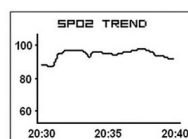

EDAN Veterinaire Pulseoxymeter VE-H 100B

- ✓ LCD Display
- ✓ Power of functie om batterij te besparen
- ✓ SPO2 en Pulserate d.m.v. tongclip

- ✓ SPO2 en Waveform tegeljkertijd in de display
- ✓ Lange batterij functie van 48 uur op AA batterijen
- ✓ Lange batterij functie van 36 uur op NI-MH oplaadbare batterijen
- ✓ Laatste 10 minuten trend grafisch zichtbaar van SPO2 en Pulserate

TREND TABLE		
TIME	SPO2	PR
20:00:06	100	66
20:00:00	99	68
19:59:54	---	---
19:59:48	---	---
19:59:42	98	62

- ✓ Visueel alarm mogelijk