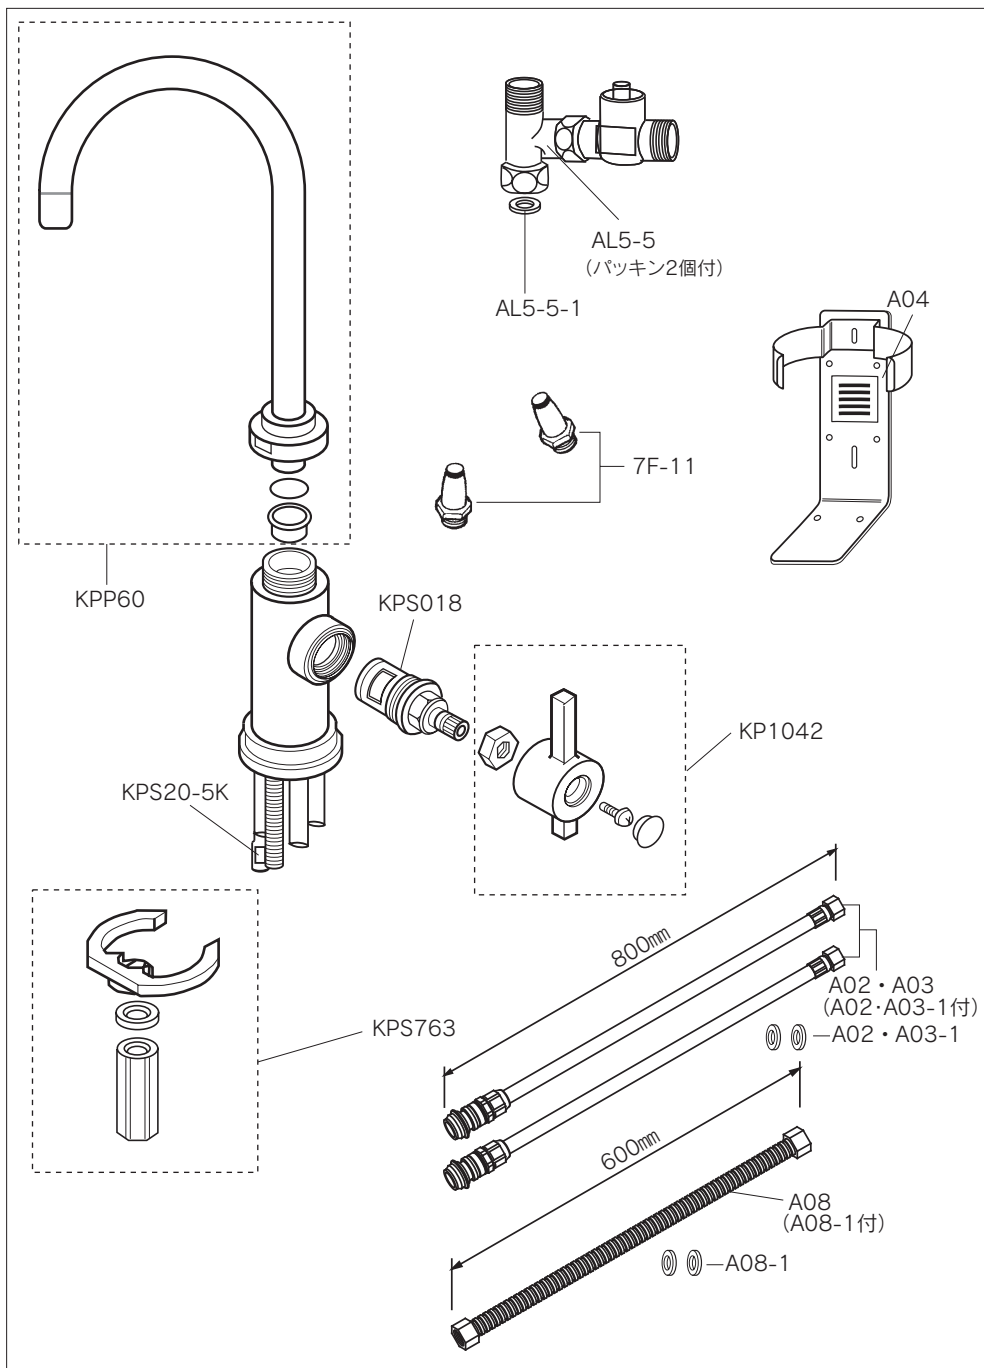

●A101部品

A101部品

部品番号	部品名	標準 小売価格 (税抜)	出	
			仕切	価格(円・%)
KPP60	ノズル	7,800		ノズルカバー・パイプパッキン・ パイプスリーブ付き
KP1042	レバー	3,800		セレーション・ビス・キャップ付き
KPS018	スピンドル	4,700		
KPS763	締付金具セット(A101用)	4,200		締付ナット・スプリングワッシャー 馬蹄金具付
KP20-5K	逆止コーン	1,200		
7F-11	銅管カプラー	2,300		1個

<その他共通部品>

A02・A03	IN・OUTホース	14,000		2本組・パッキン(A02・A03-1)付
A02・A03-1	IN・OUTホース用パッキン	300		2枚
A04	取付台	6,500		両面テープ・サラビス(4本)付
A08	フレキ管	1,500		パッキン(A08-1)付
A08-1	フレキ管用パッキン	400		2個(呼び径13mm・平ノンアスパッキン)
AL5-5	止水栓・片ナットチーズ	5,800		パッキン(AL5-5-1)付
AL5-5-1	止水栓・片ナットチーズ用パッキン	150		1個(呼び径13mm・平ゴムパッキン)
7F-11	銅管カプラー	2,300		1個