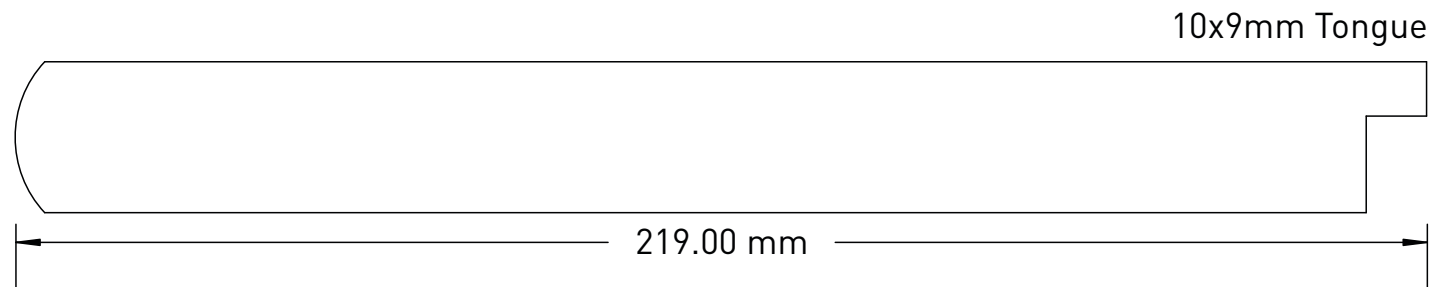

WINDOWBOARD STANDARD STOCK

THICKNESS = 25MM
LENGTH = 3660MM & 5490MM

WINDOWBOARD		½ PACK				FULL PACK			
Desc.	Length m	Pieces	Length m	Weight	M ³	Pieces	Length m	Weight	M ³
25x144	3.66	25	91.50	0.23	0.33	50	183.00	0.46	0.66
25x169	3.66	25	91.50	0.28	0.39	50	183.00	0.55	0.77
25x194	3.66	25	91.50	0.32	0.44	50	183.00	0.63	0.89
25x219	3.66	20	73.20	0.29	0.40	40	146.40	0.57	0.80
25x244	3.66	20	73.20	0.32	0.45	40	146.40	0.64	0.89
25x269	3.66	15	54.90	0.27	0.37	30	109.80	0.53	0.73
25x294	3.66	15	54.90	0.29	0.40	30	109.80	0.58	0.81
25x144	5.49	25	137.25	0.35	0.49	50	274.50	0.69	0.99
25x169	5.49	25	137.25	0.41	0.58	50	274.50	0.82	1.16
25x194	5.49	25	137.25	0.47	0.67	50	274.50	0.94	1.33
25x219	5.49	20	109.80	0.43	0.60	40	219.60	0.85	1.20
25x244	5.49	20	109.80	0.48	0.67	40	219.60	0.96	1.34
25x269	5.49	15	82.35	0.42	0.55	30	164.70	0.79	1.11
25x294	5.49	15	82.35	0.44	0.60	30	164.70	0.87	1.21