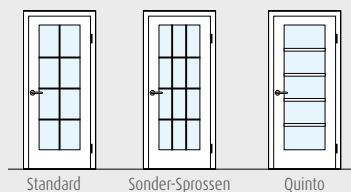

Sprossenrahmen