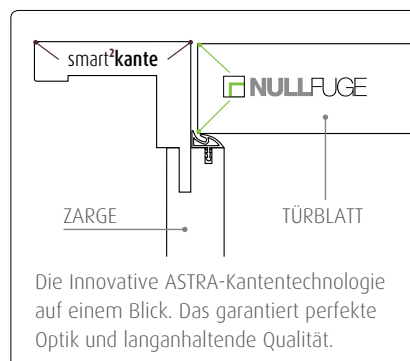

Modell Glatt | stumpf mit **NULLFUGE** | Verkehrsweiß ähnl. 9016 CPL | Zarge smart<sup>2</sup>kante 60 mm

**i** Die smart<sup>2</sup>kante ist ein innovatives Lizenzprodukt