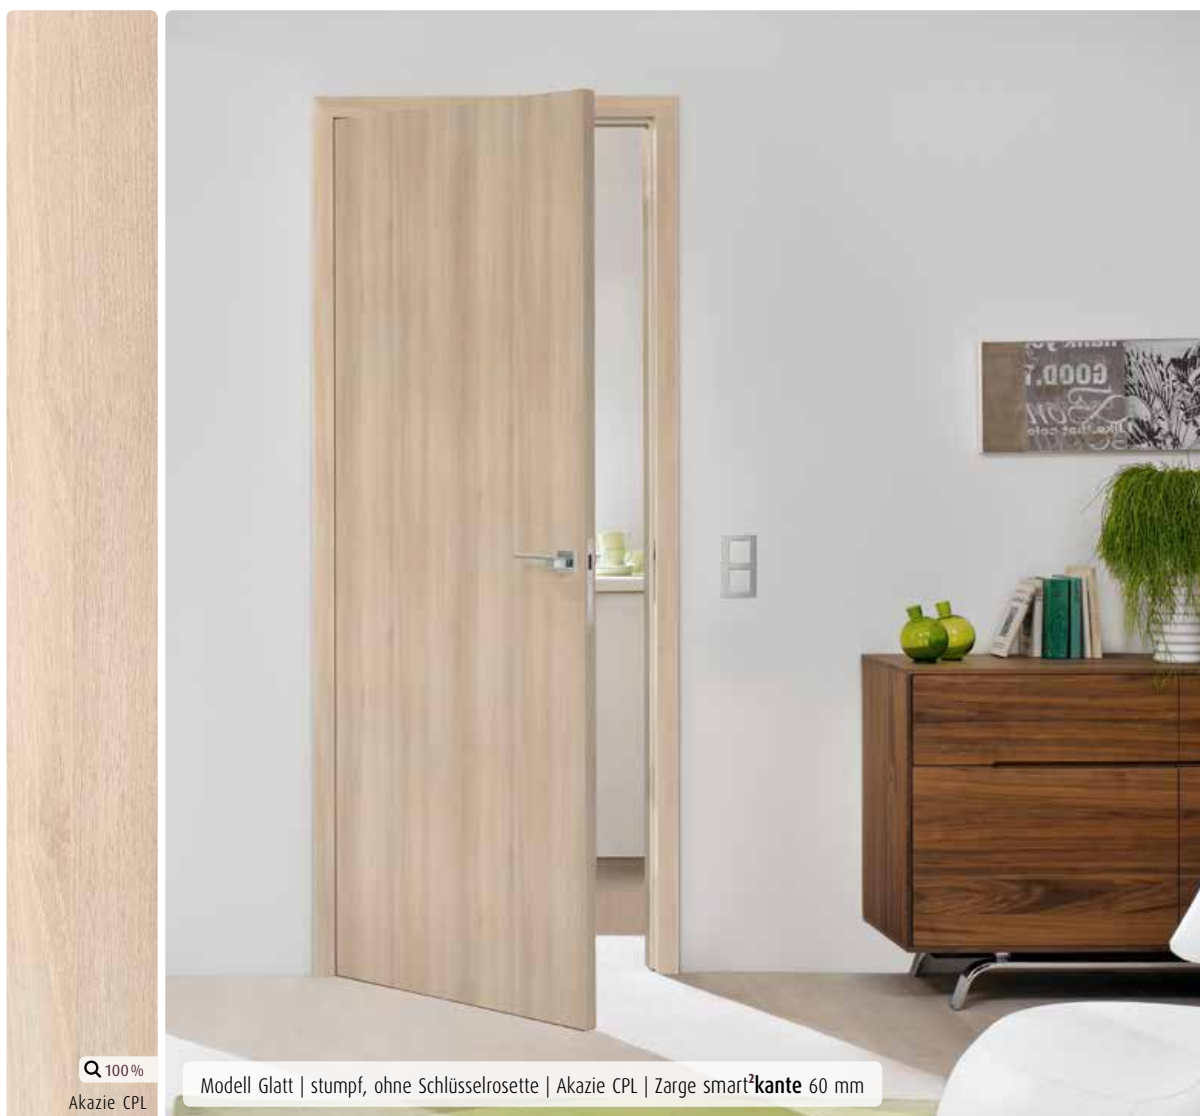

CPL Kollektion ... ... mit moderner Holzoptik

Die Holzoptiken aus der ASTRA CPL Kollektion überzeugen durch ihren authentischen Charakter. Jeweils passend zur Holzart ausgeführte Strukturen unterstreichen bei den Reproduktionen ihren unvergleichlichen Echtheitsgrad.

Q 100%
Akazie CPL

Modell Glatt | stumpf, ohne Schlüsselrosette | Akazie CPL | Zarge smart²kante 60 mm