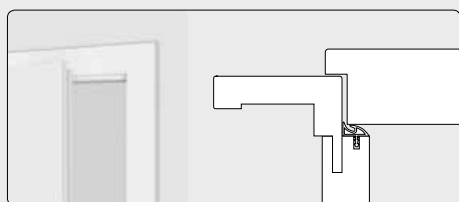

Gefälzt

Bei der gefälzten Ausführung liegt das Türblatt auf der Bekleidung auf.