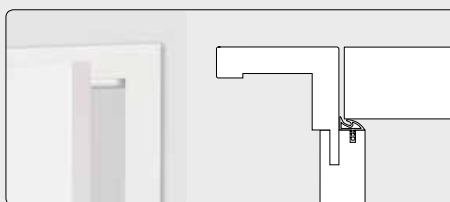

Stumpf

Bei der stumpfen Ausführung bildet das Türblatt eine bündige Ebene mit der Bekleidung.