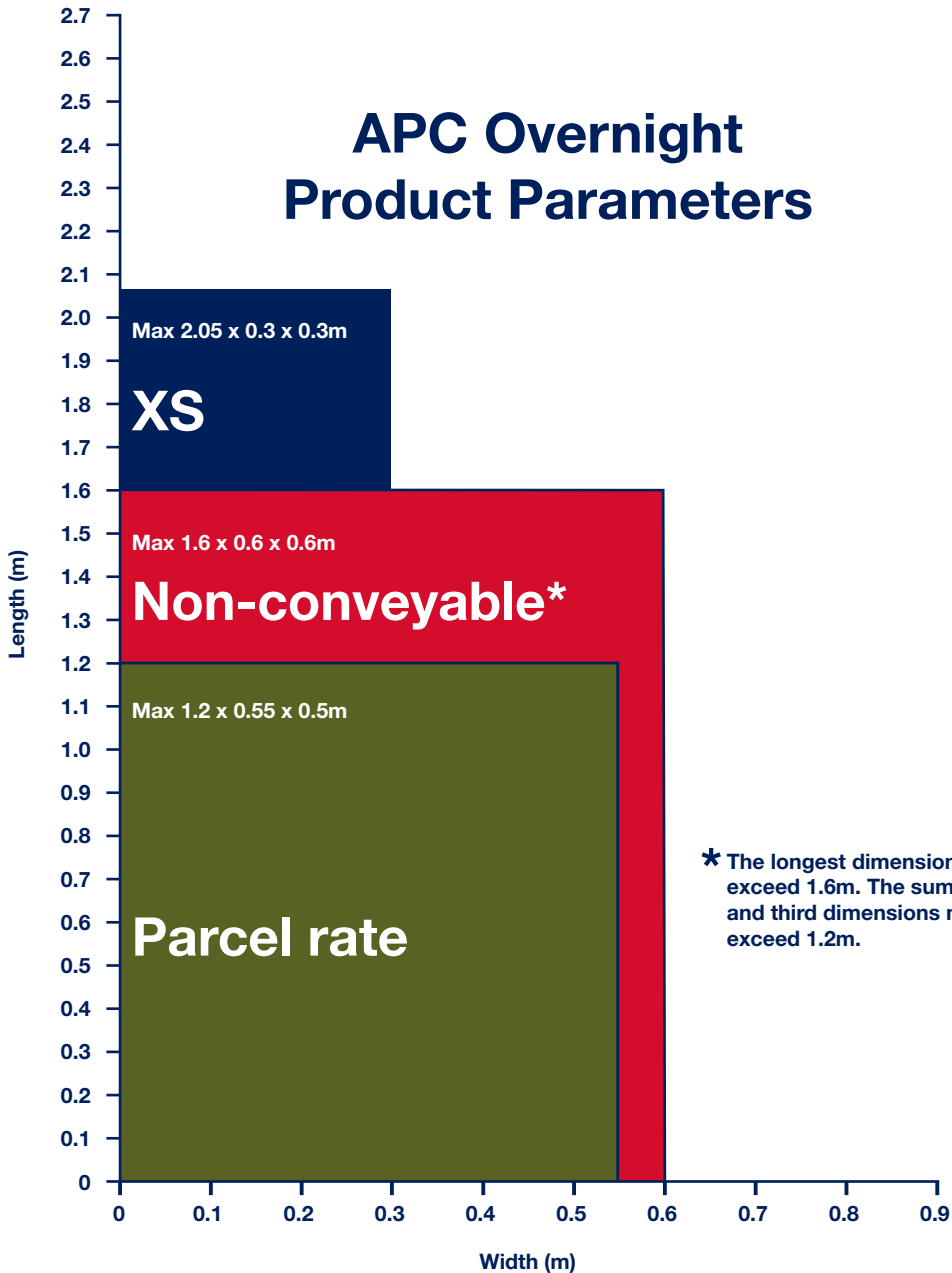

APC Overnight Product Parameters

Maximum weight per item 30 kilos