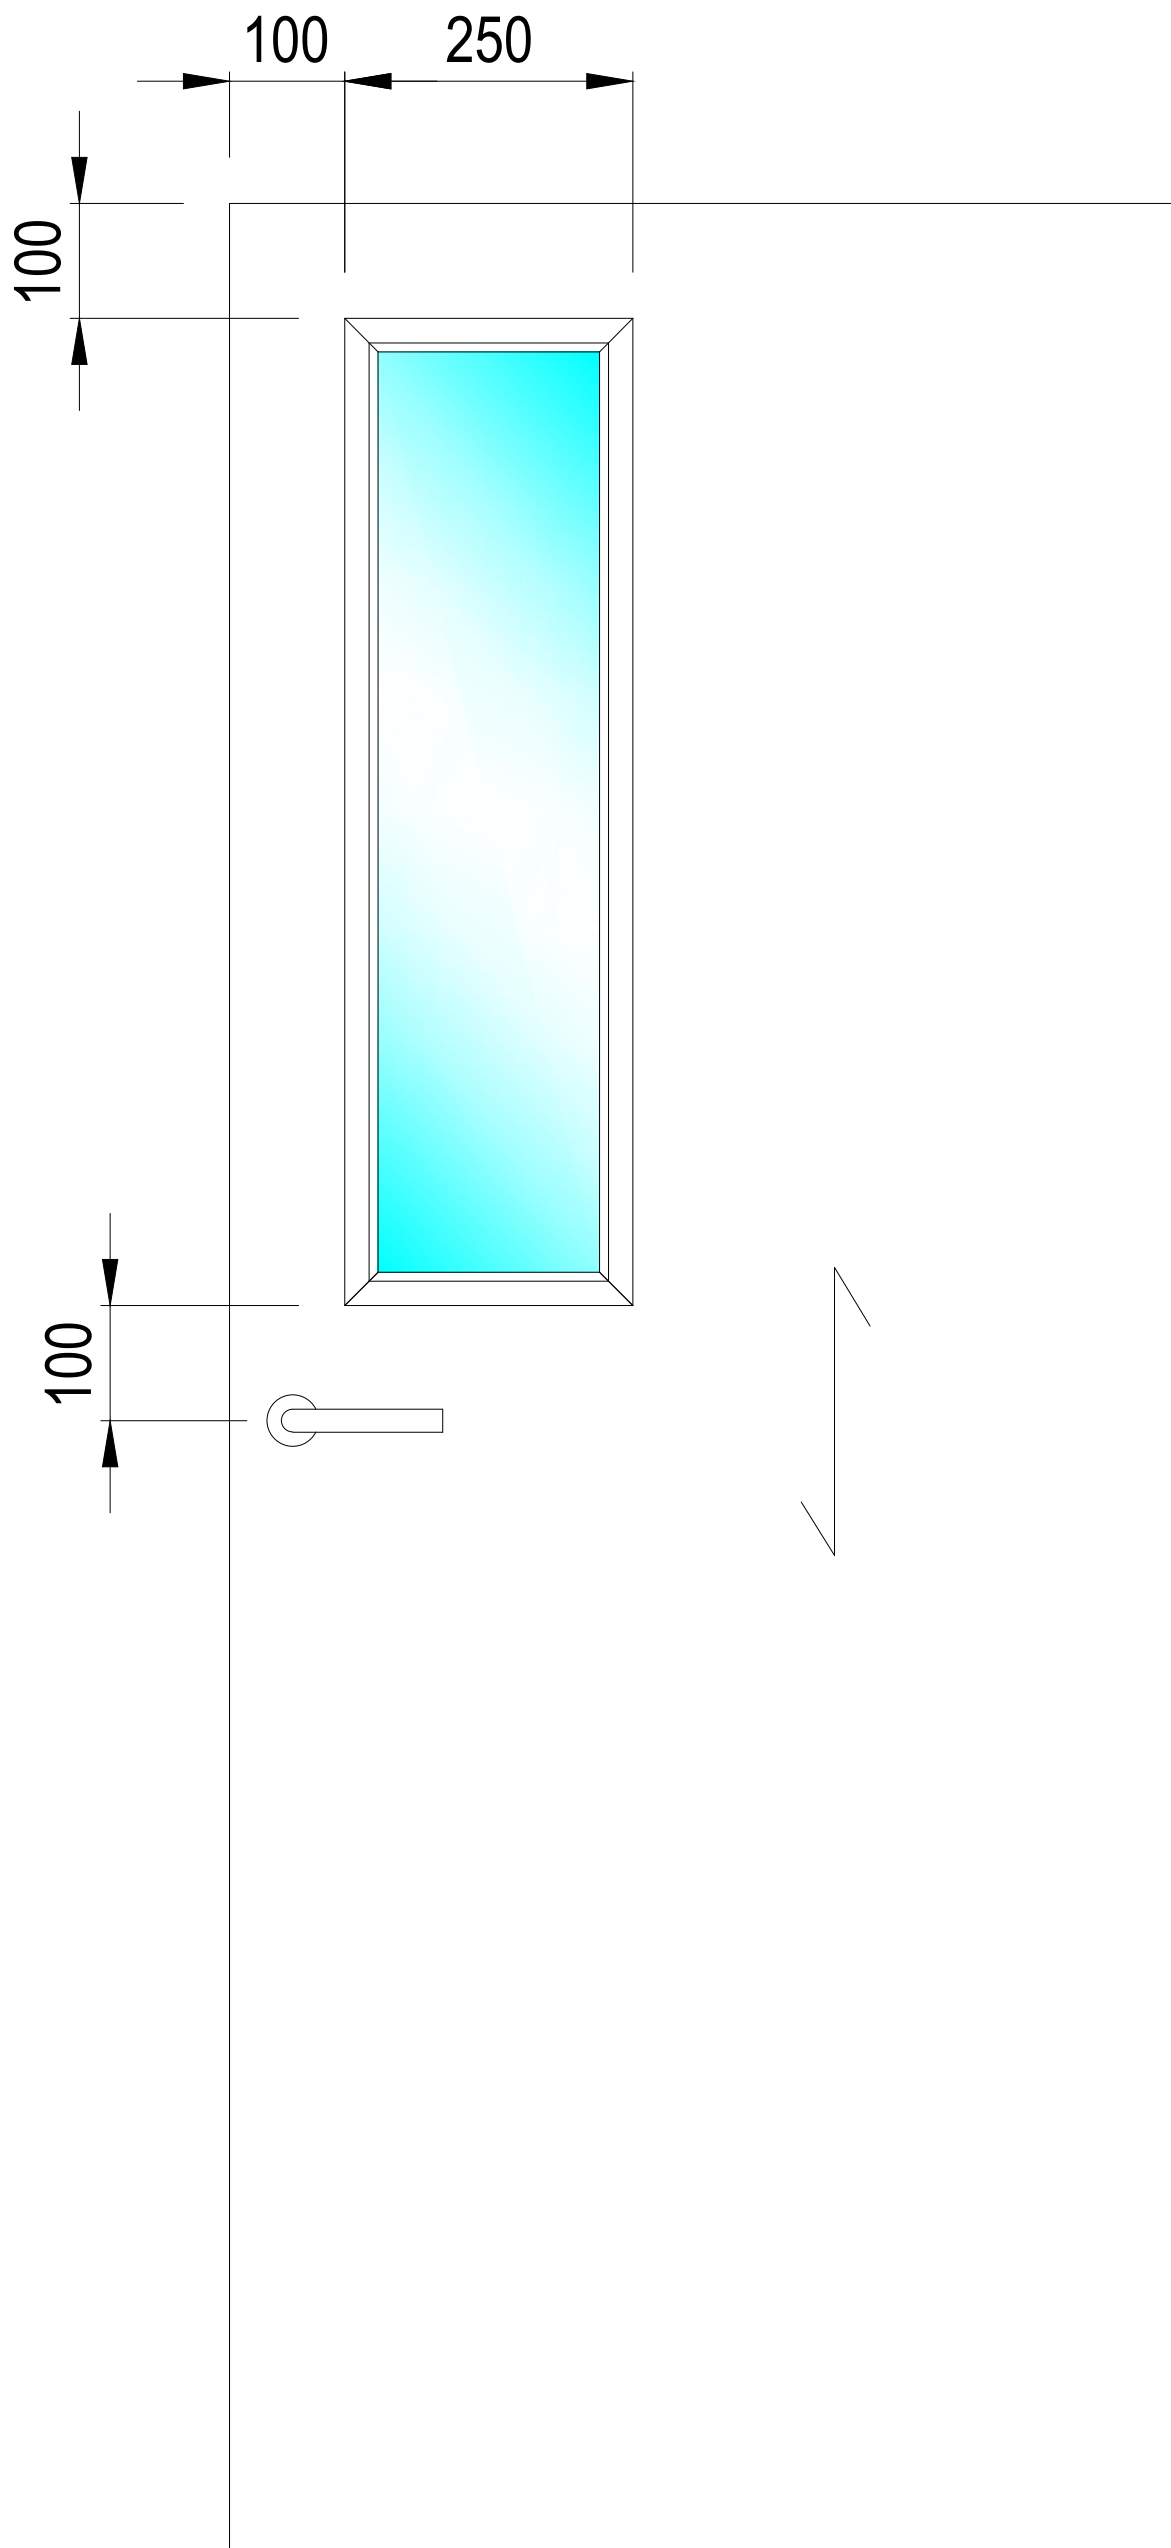

WM_3

Top slipped glazed