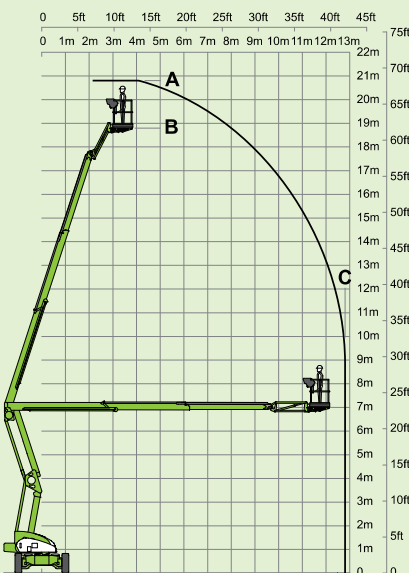

# HR21 2x4

(A) 20.8m  
68ft 6in

(B) 18.8m  
62ft

(C) 12.8m  
42ft

225kg  
500lbs

1.8m x 0.85m  
5ft 11in x 2ft 9in

150°

100°

(D) 2.15m  
7ft

(F) 2.27m  
7ft 5in

(H) 5.3m  
17ft 5in

(J) 6.7m  
22ft

4.5km/h  
2.8mph

4m  
13ft

30%  
17°

6500kg  
14330lbs