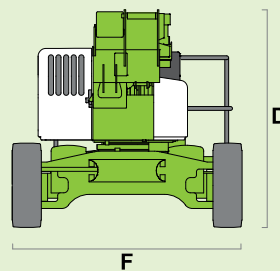

# HR21 2x4

(A) 20.8m  
68ft 6in

(B) 18.8m  
62ft

(C) 12.8m  
42ft

225kg  
500lbs

1.8m x 0.85m  
5ft 11in x 2ft 9in

150°

100°

(D) 2.15m  
7ft

(F) 2.27m  
7ft 5in

(H) 5.3m  
17ft 5in

(J) 6.7m  
22ft

4.5km/h  
2.8mph

4m  
13ft

30%  
17°

6500kg  
14330lbs