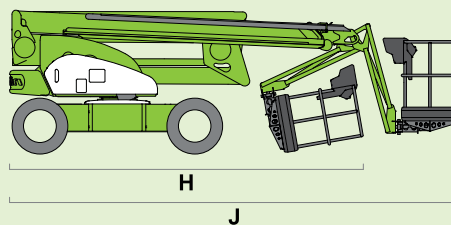

# HR21 2x4

(A) 20.8m  
68ft 6in

(B) 18.8m  
62ft

(C) 12.8m  
42ft

225kg  
500lbs

1.8m x 0.85m  
5ft 11in x 2ft 9in

150°

100°

(D) 2.15m  
7ft

(F) 2.27m  
7ft 5in

(H) 5.3m  
17ft 5in

(J) 6.7m  
22ft

4.5km/h  
2.8mph

4m  
13ft

30%  
17°

6500kg  
14330lbs