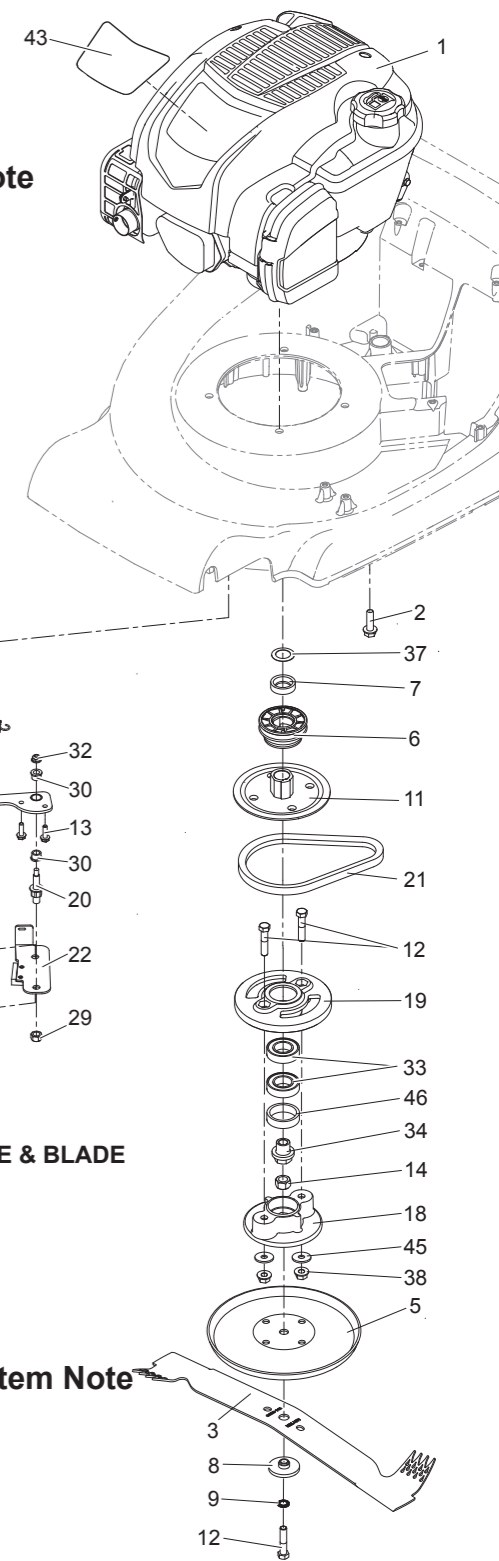

Harrier 48 - Spare Parts List

ENGINE & BLADE

Item No	Description	Part No.	QTY	Item Note
1	ENGINE, B&S 650EXI	134-2168	1	
2	SCREW-TAPTITE	09349	3	
3	CUTTERBAR 48CM	134-3161	1	
5	DISC-FRICTION	410057W	1	
6	VARIO 782 ENGINE PULLEY	134-2714	1	
7	RETAINING SPACER BBC	111-8828	1	
8	SPACER-DISTANCE, CUTTERBAR	134-3973	1	
9	WASHER LOCK	134-3191	1	
11	PULLEY DRIVE HALF BBC	134-2544	1	
12	BOLT	09119	3	
13	SCREW-TAPTITE	09575	3	
14	BLADE BOLT RETAINING NUT	134-2648	1	
18	BLADE SPACER BBC	134-2252	1	

ENGINE & BLADE

Item No	Description	Part No.	QTY	Item Note
19	DRUM-BBC	134-2590	1	
20	BOLT-SHOULDER	107-0759	1	
21	BELT BBC	110-1790	1	
22	PLATE-BRAKE ASM	125-1063	1	
23	SPACER-BEARING	107-0758	1	
24	BEARING-BALL	38-7820	1	
25	RETAINER-BELT BBC	138-3217	1	
26	SPACER	605256	1	
27	TENSIONER PLATE BBC	111-8855	1	
28	SCREW-CARR	119-4162	1	
29	LOCKNUT	603773	2	
30	BUSHING-FLANGE BBC	130-2377	2	
31	BBC ANCHOR PLATE ASSY	111-8653	1	
32	NUT-HF	137-3005	1	
33	BBC BEARING	134-0325	2	
34	BBC SHAFT NUT	111-8895	1	
35	SPRING-TENSION, BRAKE BBC	108-3792	1	
37	DISK SPRING	134-2253	1	
38	NUT-HEX	09216	2	
43	DECAL ENGINE CODE475A	134-2917	1	
45	WASHER PLAIN	ZWQ1J000U	2	
46	BBC SHAFT NUT COLLAR	134-3838	1	