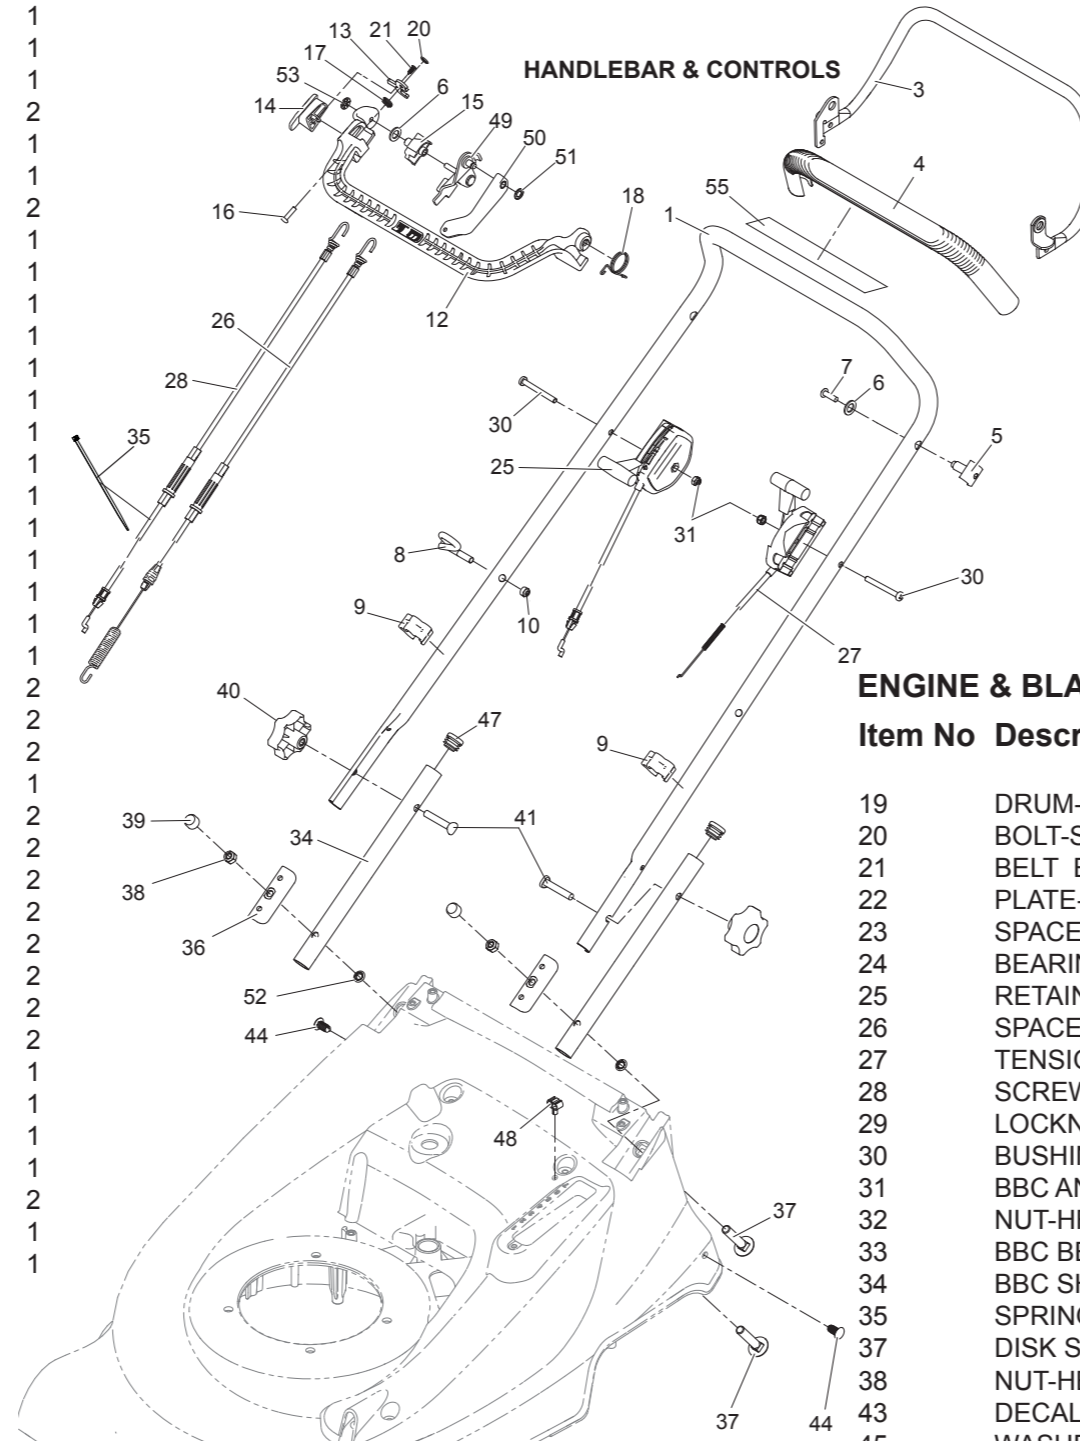

Original Version: EN

Issue : 17/01/19

Codes: CODE475A, AD, VS, BBC

From Serial: 404000000 and up

134-3350 Rev C

HANDLEBAR & CONTROLS

Item No	Description	Part No.	QTY	Item Note
1	UPPER HANDLEBAR	134-3571-03	1	
3	CLUTCH LEVER - GEARBOX	111-9381-03	1	
4	HANDLE, SOFT GRIP	111-8716	1	
5	PIN-PIVOT	340182	1	
6	WASHER-NYLON	09688	2	
7	SCREW	09687	1	
8	GUIDE-ROPE	134-3569	1	
9	CABLE GUIDE	410037	2	
10	NUT HEX	09544	1	
12	BBC BAIL ARM	134-2608	1	
13	BBC CATCH LEVER	111-8903	1	
14	BCC LATCH BUTTON	134-2609	1	
15	BBC BAR CLAMP	111-8990	1	
16	BBC LATCH PIN	111-8908	1	
17	BBC LEVER BAIL BUTTON SPRING	111-8906	1	
18	BBC LEVER BAIL ARM SPRING	134-2284	1	
20	STARLOCK PUSH-ON FASTENER	111-0718	1	
21	TREE CLIP	134-2027	1	
25	CABLE VARIATOR	134-2552	1	
26	CABLE CLUTCH	134-0304	1	
27	CONTROL THROTTLE	134-2246	1	
28	BBC CABLE	134-2615	1	
30	SETSCREW	09780	2	
31	NUT-NYLOC	09438	2	
34	HANDLEBAR LOWER	111-9837-03	2	
35	TIE-CABLE	HY3966	1	
36	PLATE-CLAMP HANDLEBAR	340028	2	
37	BOLT-COACH	09379	2	
38	NUT-HEX	09441	2	
39	CAP-NUT	HY234051	2	
40	KNOB-HANDLEBAR	480088	2	
41	BOLT-HANDLEBAR	HY226024	2	
44	PLASTIC FIR TREE RIVET	111-9831	2	
47	PLUG-TUBE	300160	2	
48	TWIN CONDUIT CLIP	111-8696	1	
49	CABLE ANCHOR PLATE	134-2612	1	
50	BBC LINKAGE WELDED ASSY	134-2646	1	
51	WASHER-STARLOCK	0201086	1	
52	GRIP-FIX	04020	2	
53	STARLOCK DOMED	134-3208	1	
55	TAPE - TOFFEE	134-3328	1	

Harrier 48 - Spare Parts List

ENGINE & BLADE

Item No	Description	Part No.	QTY	Item Note
1	ENGINE, B&S 650EXI	134-2168	1	
2	SCREW-TAPTITE	09349	3	
3	CUTTERBAR 48CM	134-3161	1	
5	DISC-FRICTION	410057W	1	
6	VARIO 782 ENGINE PULLEY	134-2714	1	
7	RETAINING SPACER BBC	111-8828	1	
8	SPACER-DISTANCE, CUTTERBAR	134-3973	1	
9	WASHER LOCK	134-3191	1	
11	PULLEY DRIVE HALF BBC	134-2544	1	
12	BOLT	09119	3	
13	SCREW-TAPTITE	09575	3	
14	BLADE BOLT RETAINING NUT	134-2648	1	
18	BLADE SPACER BBC	134-2252	1	