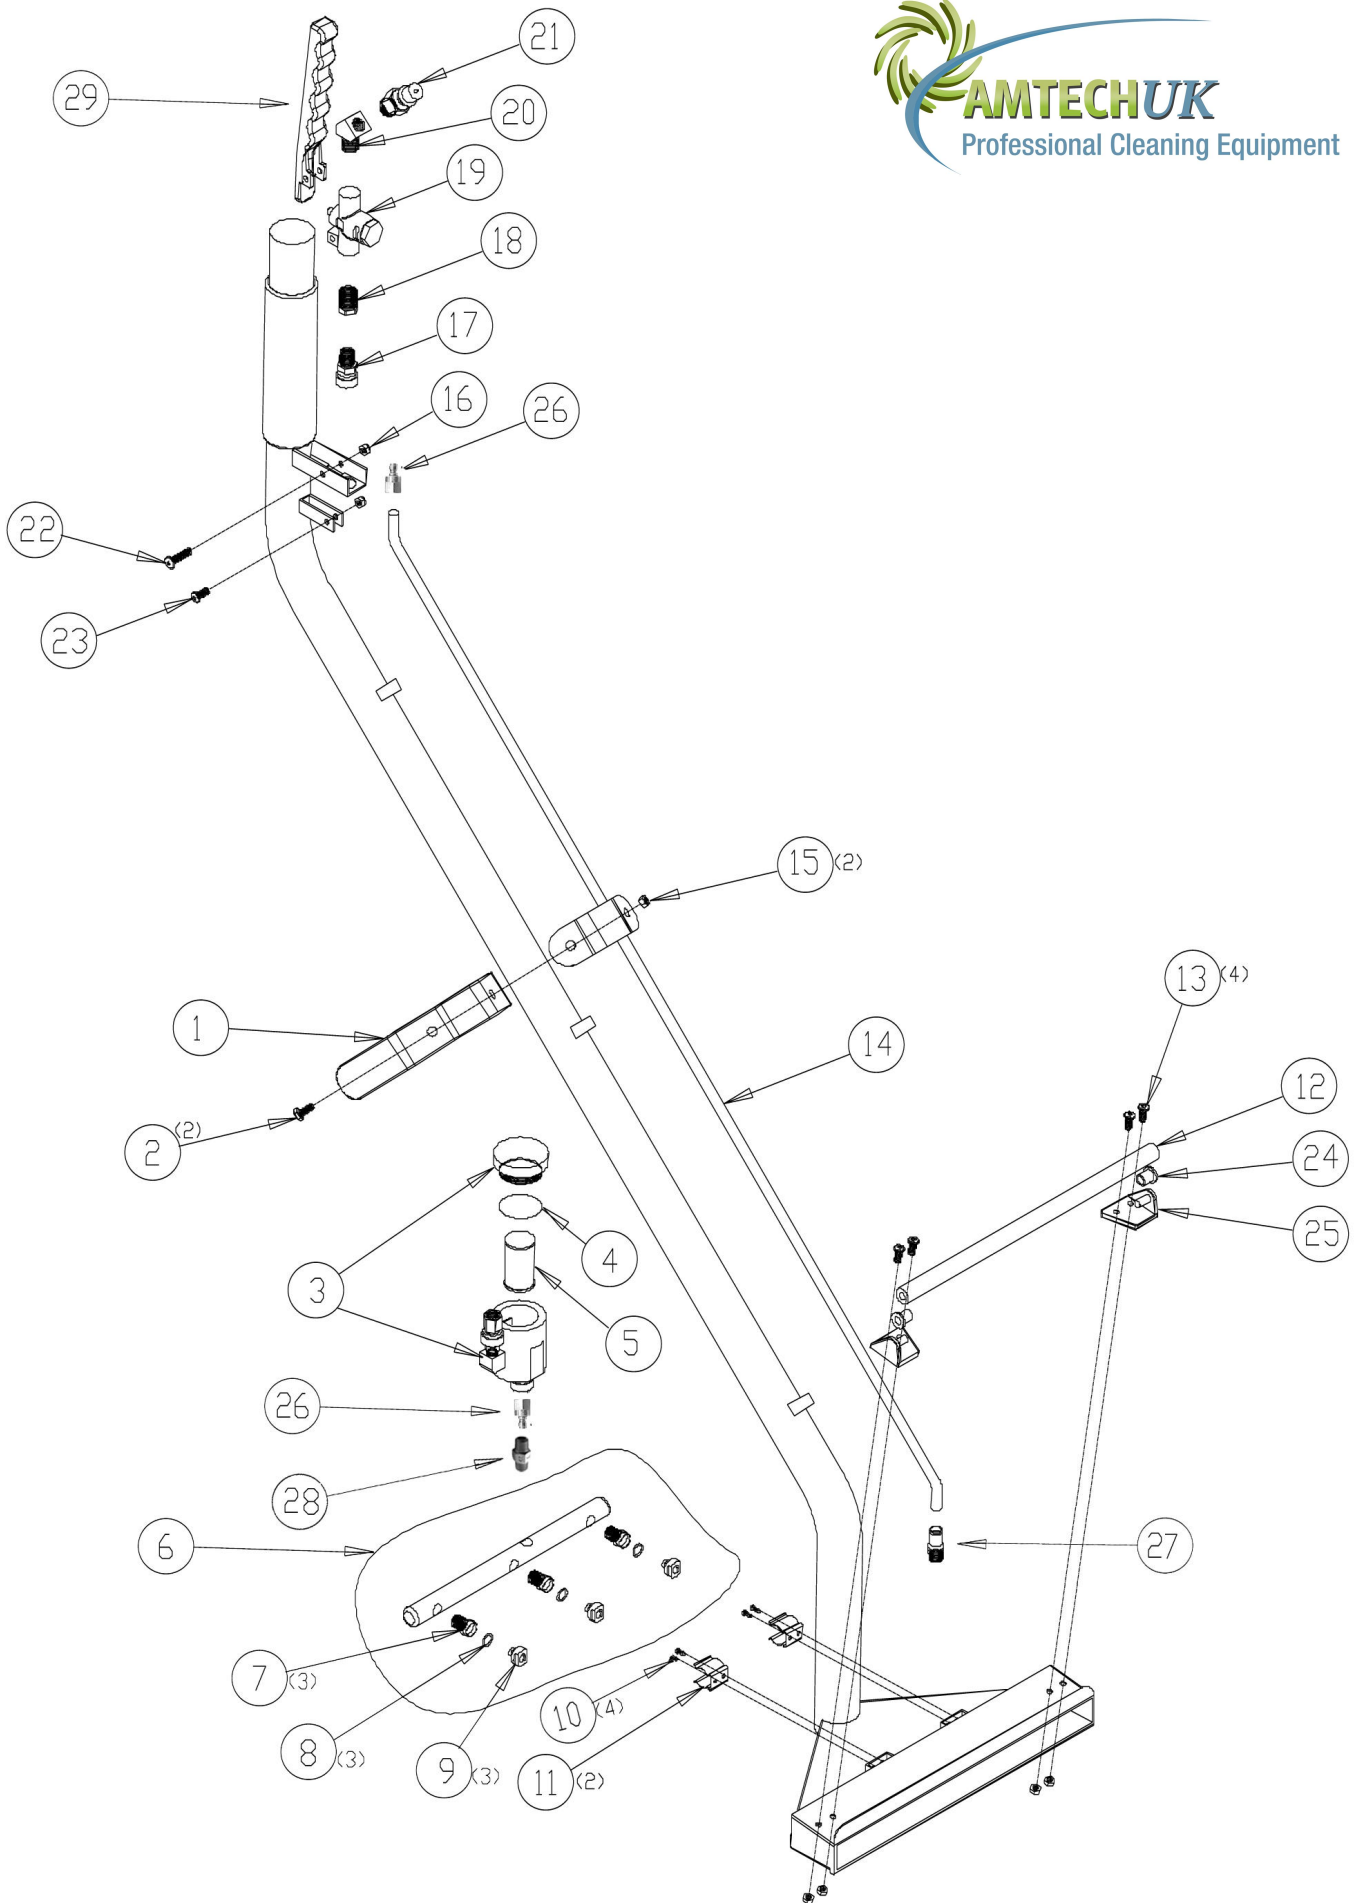

# WW1000 Wand 3 Jet Parts Schematic

For more detailed parts information please see the list below.

# WW1000 Wand 3 Jet Parts Schematic

Ref #	Item #	Description
1	70068A	Handle, U-Type
2	7CA001	Screw, 1/4-20X 1/2" HHMS SS
3	<a href="#">60400B</a>	<a href="#">Strainer Assembly, In-Line</a>
4	71871A	O-Ring, ILS
5	<a href="#">72140A</a>	<a href="#">Filter, ILS</a>
6	WWM	Manifold
7	<a href="#">72488A</a>	<a href="#">Brass Nozzle Body</a>
8	<a href="#">72725A</a>	<a href="#">Seal for Nozzle Body</a>
9	<a href="#">72489A</a>	<a href="#">Spray Tip, SS</a>
10	71532A	Screw #4-40X3/16" Phillips PHMS
11	<a href="#">71700A</a>	<a href="#">Clip Header Retainer</a>
12	WWTR	Roller
13	7BS001	Screw #10-24X1/2" Phillips PHMS
14	WWH43	Teflon Hose Assy
15	71634A	Nut, Nyloc 1/4

Ref #	Item #	Description
16	7BF030	Nut, Nyloc #10-24
17	70127A	Nipple Q.D 1/8M Brass
18	<a href="#">7AG002</a>	<a href="#">Bushing 1/4 - 1/8</a>
19	<a href="#">PX810</a>	<a href="#">Toggle, Valve, 1000 psi</a>
19.1	<a href="#">72307A</a>	<a href="#">Rebuild Kit for PX810</a>
20	PX17	Elbow, Street (45) 1/4 NPT
21	70064B	Nipple, Q.D. Valved 1/4
21.1	PX32	Nipple Close 1/4
22	7CU001	Screw #10-24X1" Phillips PHMS
23	X8208	Screw #10-24X5/8" Phillips PHMS
24	WWTB	Teflon roller bushing
25	WWB	Roller bracket
26	<a href="#">70101A</a>	<a href="#">Nipple, OD 1/8M</a>
27	<a href="#">70100A</a>	<a href="#">Coupler, OD 1/8 F</a>
28	<a href="#">72413A</a>	<a href="#">Check Valve</a>
29	AA173VL	Triger Leaver

To order, simply click on the part in the list above  
or contact our service/parts department on 01444 232211