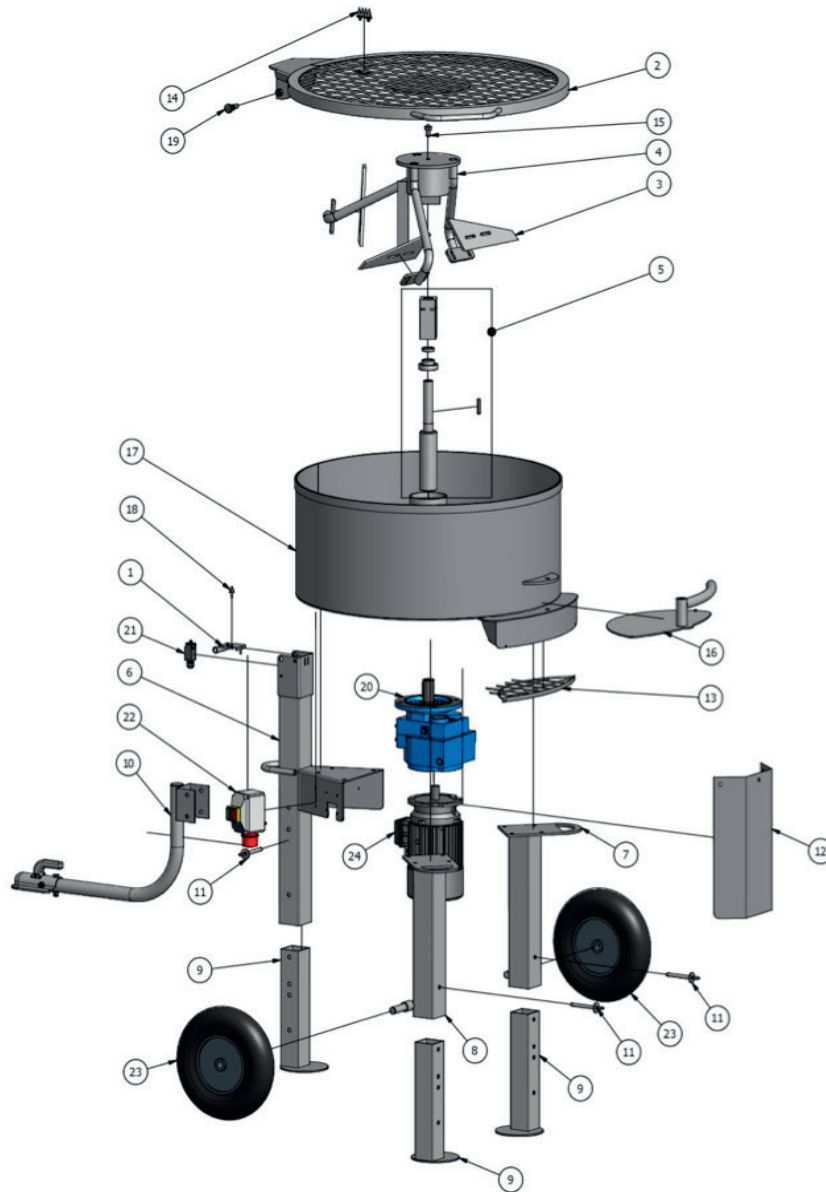

E300 Reservedele / spare parts

POS.	PART NUMBER	BESKRIVELSE	DESCRIPTION
1	E.300.262.000	Plade for lågkontakt	Plate for cover switch
2	E.300.525.000	Låg, Ø1056mm	Cover, Ø1056mm
3	E.300.470.000	Metalskovle komplet sæt (3 stk)	Metal shovels complete set (3pcs)
4	E.300.716.000	Blanderarm (uden skovle)	Mixer head (without shovels)
5	E.300.740.025	Komplet drivaksel inkl. Bøsning	Complete Drive Shaft with Bearing
6	E.300.250.000	Forreste ben	Front leg
7	E.300.325.000	Bagerste ben venstre	Back Leg Left
8	E.300.300.000	Bagerste ben højre	Back leg right
9	E.300.360.001	Underben	Support leg
11	E.300.340.000	Benbolt	Legsplit
12	E.300.440.000	Motorskærm	Engine cover
13	E.300.150.000	Udløbsbeskyttelse	Outlet protection
14	E.090.525.021	sækkekniv komplet	Sack knife complete
15	E.300.460.000	Topbolt	top bolt with ball
16	E.300.125.000	Udløbsplade komplet	Trap door complete
17	E.300.050.000	Blandekar H:425 x B:1005mm	Container H:425 x B:1005mm
18	B.000.070.010	Gummidæmper	Rubber damper
19	B.000.060.010	Positionsbolt	Positioning bolt
20	B.000.053.100	Gear til E300/M300	Gear for E300/M300
21	B.000.030.010	Mekanisk lågkontakt	Mechanical lid switch
22	B.000.020.030	Hoveafbryder 400V	Main switch 400V
23	B.000.010.030	Luftgummihjul (1stk)	Rubber wheel (1pc)
24	B.000.043.400	Motor 4kw	Motor 4 kw