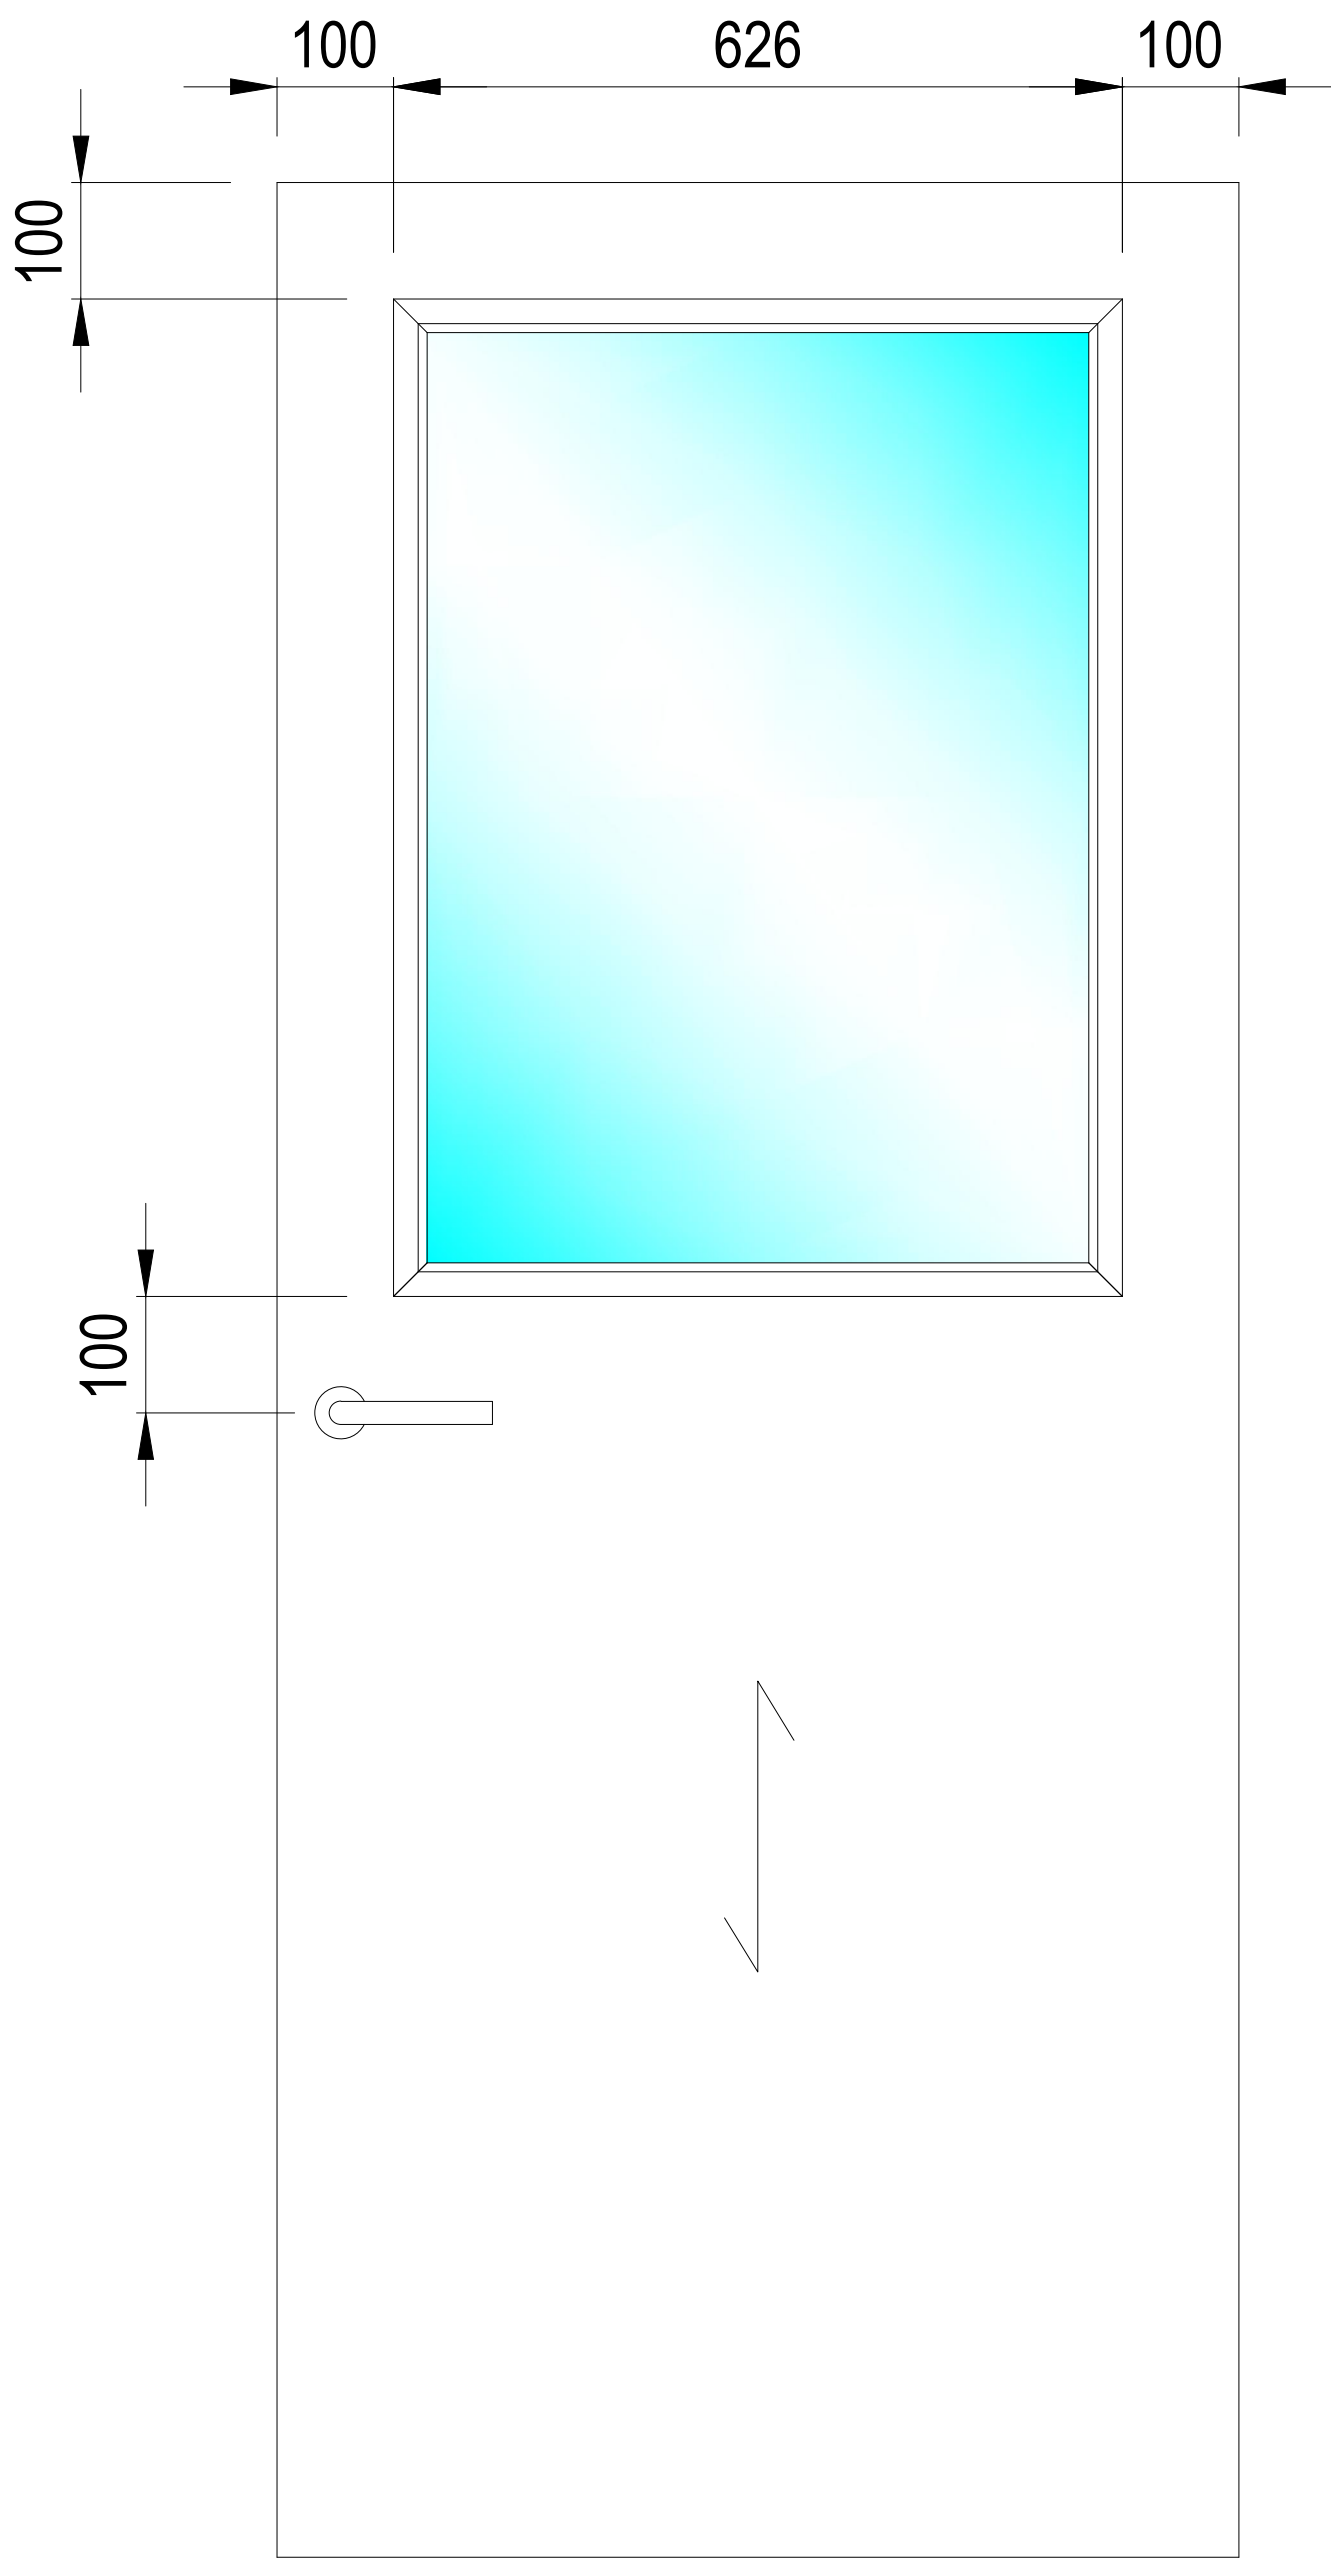

WM_5

Top glazed