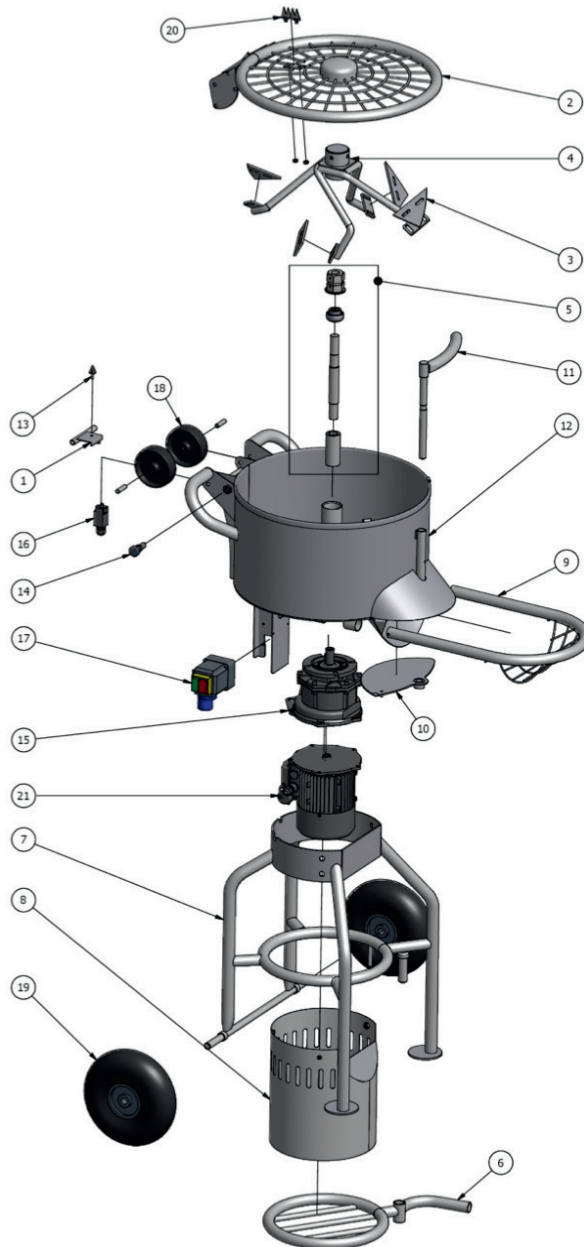

M80 reservedele / spare parts

POS.	PART NUMBER	BESKRIVELSE	DESCRIPTION
1	M.110.060.000	Plade for lågkontakt	Plate for cover switch
2	M.080.525.000	Låg, Ø612mm	Cover, Ø612mm
3	M.080.470.000	Metalskovle komplet sæt.(4stk)	Metals shovel set,complete (4 Pcs)
4	M.080.450.000	Blanderarm (uden skovle)	Mixer head (without shovels)
5	M.080.424.025	Komplet drivaksel inkl. Bøsning	Complete Drive Shaft with Bearing
6	M.080.375.000	Spandehylde	Bucket support
7	M.080.350.000	Understel	Frame
8	M.080.325.000	Motorskærm	Engine cover
9	M.080.150.000	Udløbsbeskyttelse	Outlet protection
10	M.080.125.000	Udløbsplade	Trapdoor
11	M.080.100.000	Udløbshåndtag	Trapdoor handle
12	M.080.050.001	Blanderkar H315xW582mm	Container H315xW582mm
13	B.000.070.010	Gummidæmper	Rubber damper
14	B.000.060.010	Positionsbolt	Positioning bolt
15	B.000.051.100	Gear til E90/E120/M80/M110	Gear for E90/E120/M80/M110
16	B.000.030.010	Mekanisk lågkontakt	Mechanical cover switch
17	B.000.020.010	Hovedafbryder, 240V	Main switch, 240V
18	B.000.010.020	Transporthjul+bøsning (stk)	Transportwheel+bushing (1pc)
19	B.000.010.010	Luftgummihjul (1stk)	Rubberwheel (1pc)
20	E.090.525.021	Sækkekniv komplet	Sack knife complete
21	B.000.041.240	Motor, 2,0kW, 240V	Motor, 2,0kW, 240V