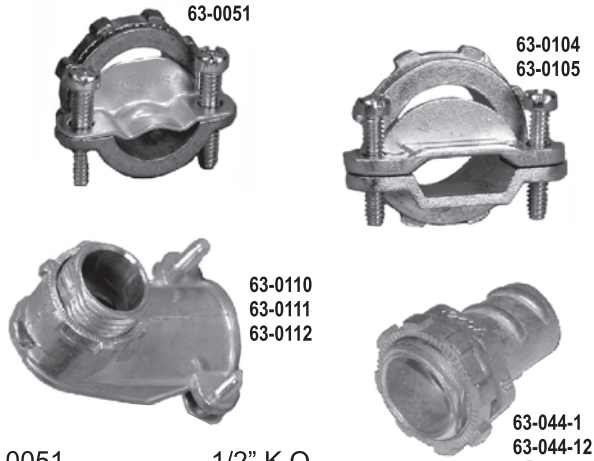

Electrical Adapters & Connectors

61-01	2-3 Wire Adapter
61-1147	Brown Triple Grounding Tap
61-1482	Ivory 3-Way Cube Tap
61-209	3-Prong Rubber Cord Cap
61-228	110V Cord Cap

Multi -Tap Connector

63-PBTS-2-4	2 Port, 1 Side Entry
	14 to 4 AWG

ELECTRICAL

Cord Relief Clamps

Metal

63-0051 1/2" K.O.
 63-0104 3/4" K.O.
 63-0105 1" K.O.
 63-0110 3/8" K.O.
 63-0111 1/2" K.O.
 63-0112 3/4" K.O.
 63-044-1 1/2" K.O.
 63-044-12 3/4" K.O.

Plastic

63-0051PL 1/2" K.O.
 63-0052PL 3/4" K.O.
 63-3201 1/2" K.O.
 63-3202 3/4" K.O.
 63-3210 1/2" K.O. Bushing
 63-3531 1/2" K.O.