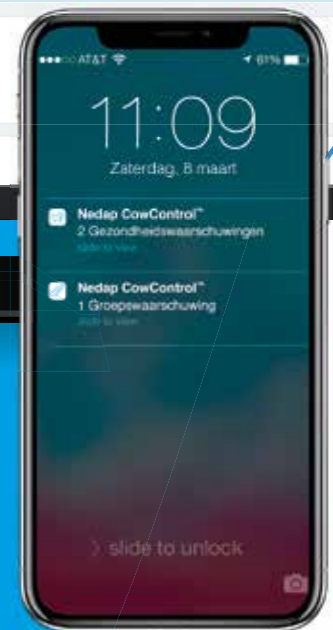

Tochtdetectie

Attenties 17 Afgehandeld Verdacht 6

Tonen: Alles Jongvee (0) Melkkoeien (7)

Acties

Dier	Groep/verblijf	Lact. dgn	Tocht dgn	# Inseminaties	Drachtig	Optimaal inseminatie moment	Acties
422	25. Melkkoeien 20-100 DIM	56	-	-	-	07:00-15:00 08:00-11:00	Acties
198	18. Melkkoeien 100+ DIM	102	23	23	1	07:00-15:00 08:00-11:00	Acties
447	13. Vaarzen 20-100 DIM	76	21	-	-	07:00-15:00 08:00-11:00	Acties
1959	29. Melkkoeien 20-100 DIM	52	-	-	-	07:00-15:00 08:00-11:00	Acties

Legenda

122	4. Melkkoeien 100+ DIM	108	22	22	2	08:00-11:00 09:00-11:00	Acties
1911	29. Melkkoeien 20-100 DIM	13	-	-	-	08:00-11:00 09:00-11:00	Acties
1007	25. Melkkoeien 20-100 DIM	76	21	21	1	08:00-11:00 09:00-11:00	Acties

Urgente attenties

Attenties indien een koe of groep koeien dusdanig afwijkend gedrag vertoont dat urgent handelen nodig is om problemen te voorkomen of op te lossen.