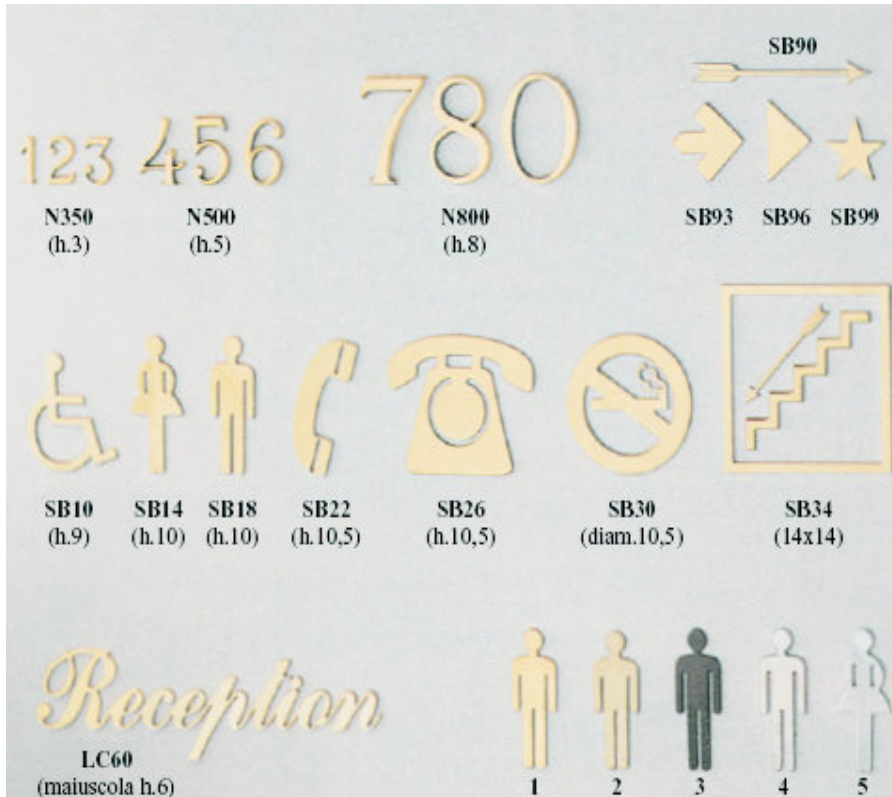

0800 376 0755 (f)

Bronze Nameplates

Location : Brook Street London

Complete Signs

0800 018 8841 (t)

0800 376 0755 (f)

Notice Board Signs

Location : National

Insertz Signs

Location : various

Complete Signs

0800 018 8841 (t)
0800 376 0755 (f)

Slimslatz Signs

Location : various

Complete Signs

0800 018 8841 (t)
0800 376 0755 (f)

Toilet Signs

Location : various

Complete Signs

0800 018 8841 (t)

0800 376 0755 (f)

Toilet Signs

Location : various

Complete Signs

0800 018 8841 (t)

0800 376 0755 (f)

Display Signs

Location : various

Complete Signs

0800 018 8841 (t)

0800 376 0755 (f)

Display Signs