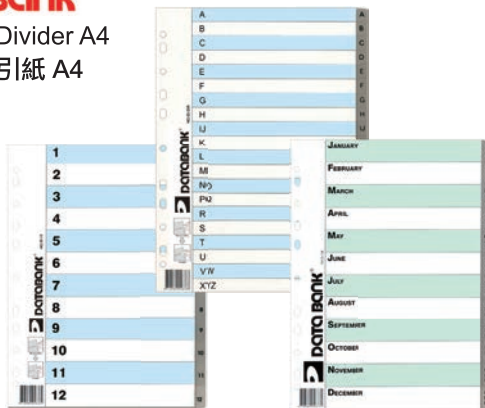

DATA BANK

Grey PP Index Divider A4
灰色 PP 分類索引紙 A4