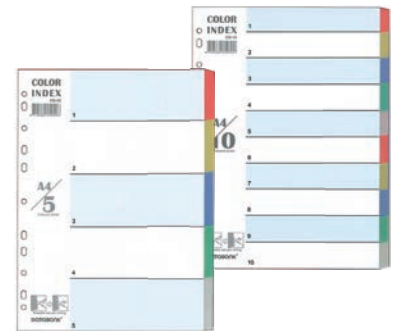

DATA BANK

Grey PP Index Divider A4
灰色 PP 分類索引紙 A4

DATA BANK

PP Index Divider A4
PP 分類索引紙 A4

- 122189 5色
- 122190 10色

bigboXX No.	101404	101405	101401	109834	101403	101406	105397
Tabs 標號	1-5	1-10	1-12	1-20	1-31	A-Z	Jan-Dec