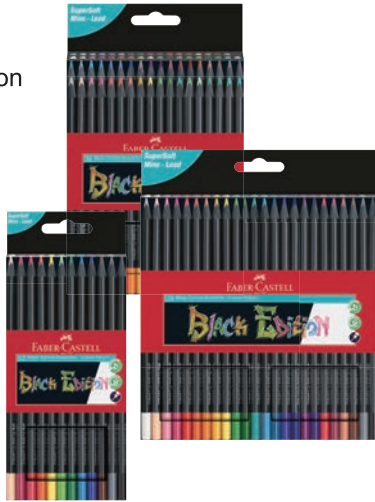

Colour Pencils Black Edition 黑色系極軟油性木顏色筆

132227 12色
132228 24色
132229 36色

- 產品木材來自100% FSC認證的可持續森林
- 色彩鮮豔，用在深色及彩色的紙張顯色耀眼
- 三角形筆桿符合人體工學繪畫不疲累
- 專利SV製程，筆芯耐摔不易斷裂

Noris Club Coloured Pencil 24 Colours 施德樓 Noris Club 擦得用木顏鉛筆 24色

Model 144 50NC24
124351

- A-B-S技術 - 白色保護塗層增強鉛芯抗斷性能
- 附不含PVC及乳膠橡皮擦，可輕易擦改
- 木材來自PEFC認證 - 可持續管理的森林