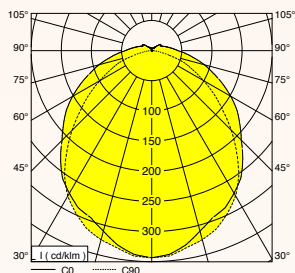

#### Range

- **COVLED4:** 1267mm fixture 4000K  
5000 lumens 50w
- **COVLED5:** 1567mm fixture 4000K  
6250 lumens 63w  
Other lumen output options available to special order.