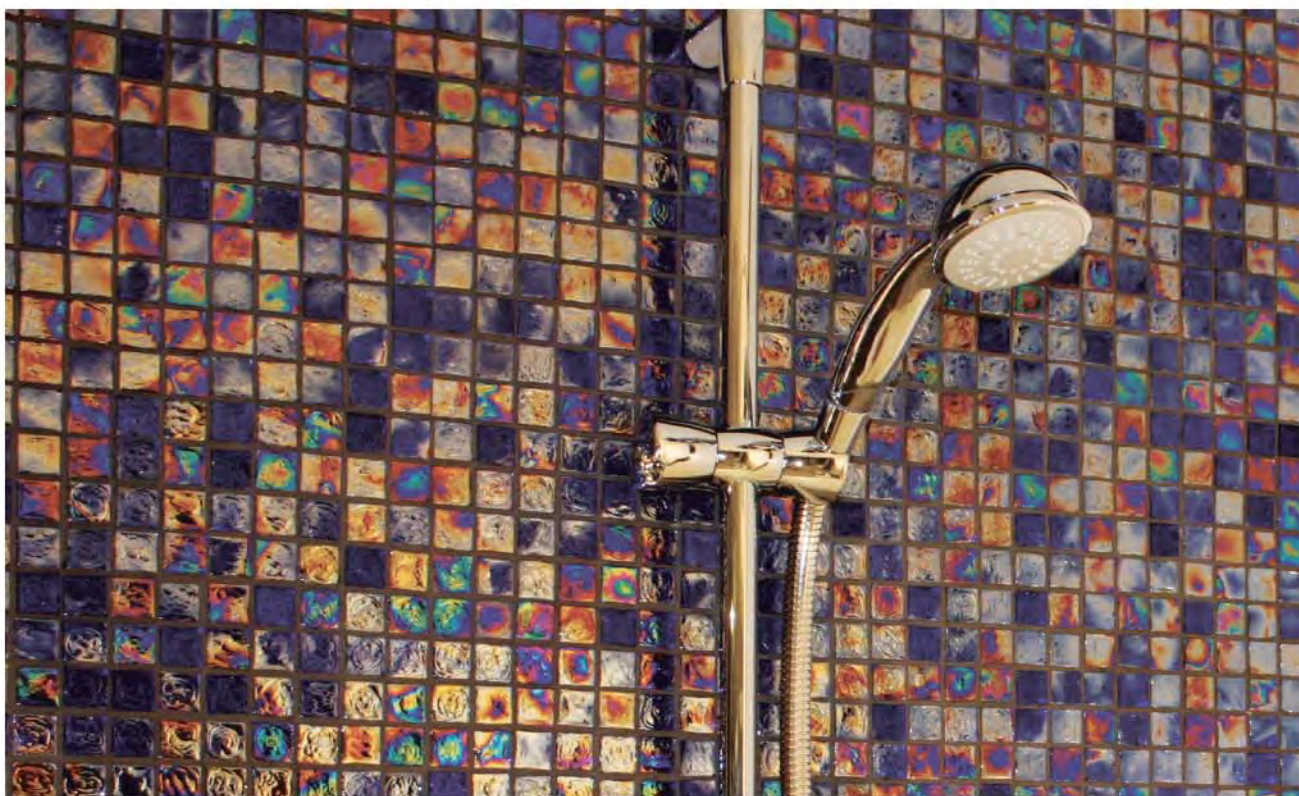

Tulip 20x20mm