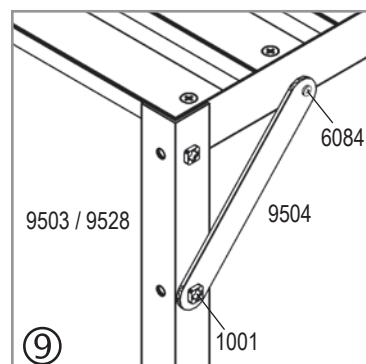

(NO) Montasjeveiledning

(HU) Szerelési útmutató

1-Tier Staging

2-Tier Staging

Top-Tier Staging

Vitavia
– makes living grow

①

ALUMINIUM STAGINGS

ALUMINIUM STAGINGS

Item No.	Part	Size mm	Quantity		
			1 Tier	2 Tier	Top Tier
1001		M6 x 12	16	16	12
1002		M6	16	16	12
6084		3.5 x 9	4	4	4
9502		1200	2	2	2
9503		760	4	4	-
9504		165	4	4	4
9505		608	2	2	-

Item No.	Part	Size mm	Quantity		
			1 Tier	2 Tier	Top Tier
9506		512	2	-	-
9507		518	17	34	-
9521		3.5 x 22	34	68	34
9526		256	-	-	17
9527		258	-	-	2
9528		365	-	-	4
9542		1200	-	2	-

E.P.H. Schmidt u. Co. GmbH
 Hoefkerstrasse 30
 44149 Dortmund
 Postfach 170163
 44060 Dortmund
 Deutschland
 Tel.: +49 231 941655 0
 Fax: +49 231 941655 99
 www.eph-schmidt.de
 verkauf@eph-schmidt.de