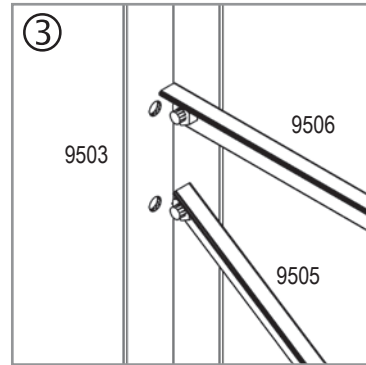

(NO) Montasjeveiledning

(HU) Szerelési útmutató

1-Tier Staging

2-Tier Staging

Top-Tier Staging

Vitavia
– makes living grow

①

ALUMINIUM STAGINGS

ALUMINIUM STAGINGS

Item No.	Part	Size mm	Quantity		
			1 Tier	2 Tier	Top Tier
1001		M6 x 12	16	16	12
1002		M6	16	16	12
6084		3.5 x 9	4	4	4
9502		1200	2	2	2
9503		760	4	4	-
9504		165	4	4	4
9505		608	2	2	-

Item No.	Part	Size mm	Quantity		
			1 Tier	2 Tier	Top Tier
9506		512	2	-	-
9507		518	17	34	-
9521		3.5 x 22	34	68	34
9526		256	-	-	17
9527		258	-	-	2
9528		365	-	-	4
9542		1200	-	2	-

E.P.H. Schmidt u. Co. GmbH
 Hoefkerstrasse 30
 44149 Dortmund
 Postfach 170163
 44060 Dortmund
 Deutschland
 Tel.: +49 231 941655 0
 Fax: +49 231 941655 99
 www.eph-schmidt.de
 verkauf@eph-schmidt.de