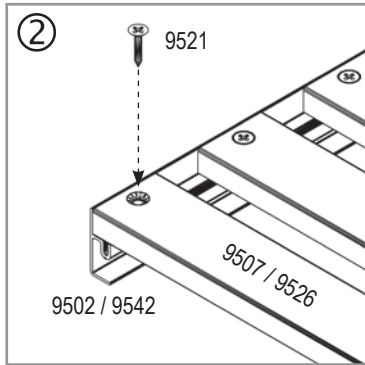

(NO) Montasjeveiledning

(HU) Szerelési útmutató

1-Tier Staging

2-Tier Staging

Top-Tier Staging

Vitavia
– makes living grow

①

ALUMINIUM STAGINGS

ALUMINIUM STAGINGS

Item No.	Part	Size mm	Quantity		
			1 Tier	2 Tier	Top Tier
1001		M6 x 12	16	16	12
1002		M6	16	16	12
6084		3.5 x 9	4	4	4
9502		1200	2	2	2
9503		760	4	4	-
9504		165	4	4	4
9505		608	2	2	-

Item No.	Part	Size mm	Quantity		
			1 Tier	2 Tier	Top Tier
9506		512	2	-	-
9507		518	17	34	-
9521		3.5 x 22	34	68	34
9526		256	-	-	17
9527		258	-	-	2
9528		365	-	-	4
9542		1200	-	2	-

E.P.H. Schmidt u. Co. GmbH
 Hoefkerstrasse 30
 44149 Dortmund
 Postfach 170163
 44060 Dortmund
 Deutschland
 Tel.: +49 231 941655 0
 Fax: +49 231 941655 99
 www.eph-schmidt.de
 verkauf@eph-schmidt.de