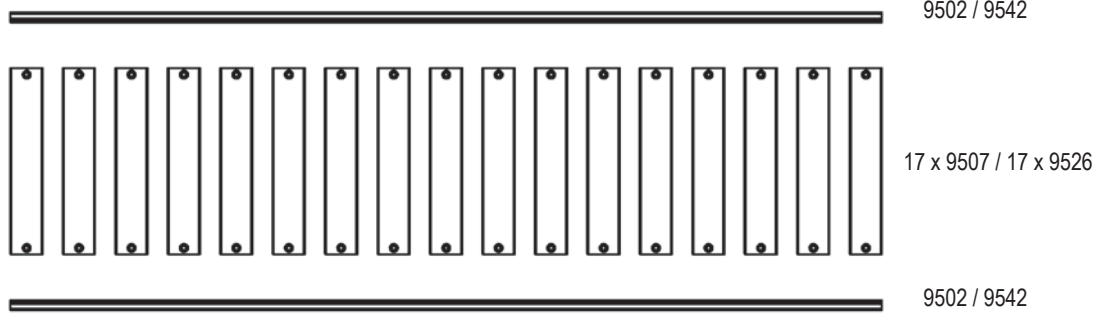

(NO) Montasjeveiledning

(HU) Szerelési útmutató

1-Tier Staging

2-Tier Staging

Top-Tier Staging

Vitavia
– makes living grow

①

ALUMINIUM STAGINGS

ALUMINIUM STAGINGS

Item No.	Part	Size mm	Quantity		
			1 Tier	2 Tier	Top Tier
1001		M6 x 12	16	16	12
1002		M6	16	16	12
6084		3.5 x 9	4	4	4
9502		1200	2	2	2
9503		760	4	4	-
9504		165	4	4	4
9505		608	2	2	-

Item No.	Part	Size mm	Quantity		
			1 Tier	2 Tier	Top Tier
9506		512	2	-	-
9507		518	17	34	-
9521		3.5 x 22	34	68	34
9526		256	-	-	17
9527		258	-	-	2
9528		365	-	-	4
9542		1200	-	2	-

E.P.H. Schmidt u. Co. GmbH
 Hoefkerstrasse 30
 44149 Dortmund
 Postfach 170163
 44060 Dortmund
 Deutschland
 Tel.: +49 231 941655 0
 Fax: +49 231 941655 99
 www.eph-schmidt.de
 verkauf@eph-schmidt.de