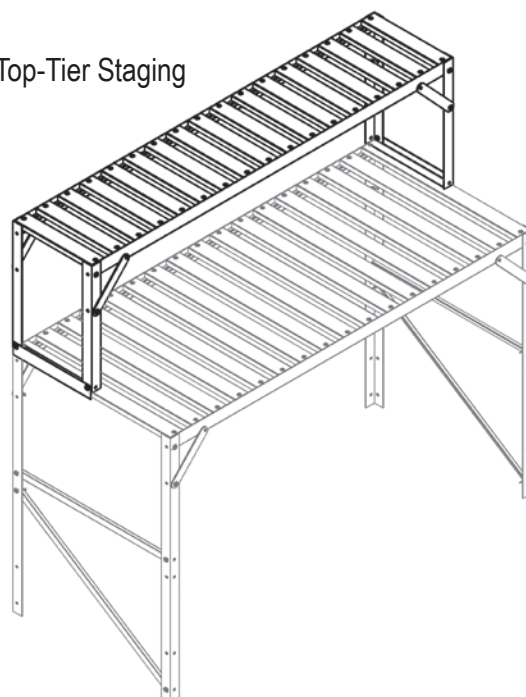

(NO) Montasjeveiledning

(HU) Szerelési útmutató

1-Tier Staging

2-Tier Staging

Top-Tier Staging

Vitavia
– makes living grow

①

ALUMINIUM STAGINGS

ALUMINIUM STAGINGS

Item No.	Part	Size mm	Quantity		
			1 Tier	2 Tier	Top Tier
1001		M6 x 12	16	16	12
1002		M6	16	16	12
6084		3.5 x 9	4	4	4
9502		1200	2	2	2
9503		760	4	4	-
9504		165	4	4	4
9505		608	2	2	-