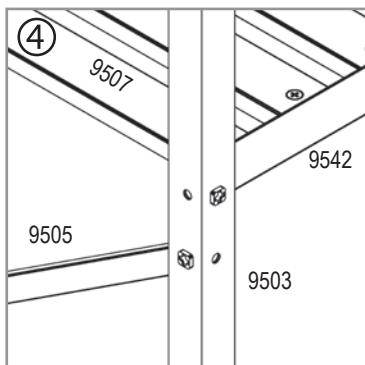

(NO) Montasjeveiledning

(HU) Szerelési útmutató

1-Tier Staging

2-Tier Staging

Top-Tier Staging

Vitavia
– makes living grow

①

ALUMINIUM STAGINGS

ALUMINIUM STAGINGS

Item No.	Part	Size mm	Quantity		
			1 Tier	2 Tier	Top Tier
1001		M6 x 12	16	16	12
1002		M6	16	16	12
6084		3.5 x 9	4	4	4
9502		1200	2	2	2
9503		760	4	4	-
9504		165	4	4	4
9505		608	2	2	-

Item No.	Part	Size mm	Quantity		
			1 Tier	2 Tier	Top Tier
9506		512	2	-	-
9507		518	17	34	-
9521		3.5 x 22	34	68	34
9526		256	-	-	17
9527		258	-	-	2
9528		365	-	-	4
9542		1200	-	2	-

E.P.H. Schmidt u. Co. GmbH
 Hoefkerstrasse 30
 44149 Dortmund
 Postfach 170163
 44060 Dortmund
 Deutschland
 Tel.: +49 231 941655 0
 Fax: +49 231 941655 99
 www.eph-schmidt.de
 verkauf@eph-schmidt.de