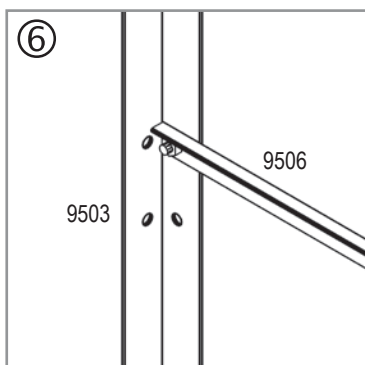

(NO) Montasjeveiledning

(HU) Szerelési útmutató

1-Tier Staging

2-Tier Staging

Top-Tier Staging

Vitavia
– makes living grow

①

ALUMINIUM STAGINGS

ALUMINIUM STAGINGS

Item No.	Part	Size mm	Quantity		
			1 Tier	2 Tier	Top Tier
1001		M6 x 12	16	16	12
1002		M6	16	16	12
6084		3.5 x 9	4	4	4
9502		1200	2	2	2
9503		760	4	4	-
9504		165	4	4	4
9505		608	2	2	-

Item No.	Part	Size mm	Quantity		
			1 Tier	2 Tier	Top Tier
9506		512	2	-	-
9507		518	17	34	-
9521		3.5 x 22	34	68	34
9526		256	-	-	17
9527		258	-	-	2
9528		365	-	-	4
9542		1200	-	2	-

E.P.H. Schmidt u. Co. GmbH
 Hoefkerstrasse 30
 44149 Dortmund
 Postfach 170163
 44060 Dortmund
 Deutschland
 Tel.: +49 231 941655 0
 Fax: +49 231 941655 99
 www.eph-schmidt.de
 verkauf@eph-schmidt.de