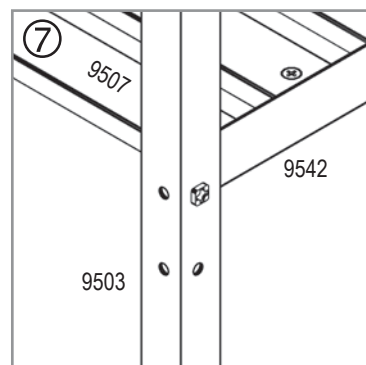

(NO) Montasjeveiledning

(HU) Szerelési útmutató

1-Tier Staging

2-Tier Staging

Top-Tier Staging

Vitavia
– makes living grow

①

ALUMINIUM STAGINGS

ALUMINIUM STAGINGS

Item No.	Part	Size mm	Quantity		
			1 Tier	2 Tier	Top Tier
1001		M6 x 12	16	16	12
1002		M6	16	16	12
6084		3.5 x 9	4	4	4
9502		1200	2	2	2
9503		760	4	4	-
9504		165	4	4	4
9505		608	2	2	-

Item No.	Part	Size mm	Quantity		
			1 Tier	2 Tier	Top Tier
9506		512	2	-	-
9507		518	17	34	-
9521		3.5 x 22	34	68	34
9526		256	-	-	17
9527		258	-	-	2
9528		365	-	-	4
9542		1200	-	2	-

E.P.H. Schmidt u. Co. GmbH
 Hoefkerstrasse 30
 44149 Dortmund
 Postfach 170163
 44060 Dortmund
 Deutschland
 Tel.: +49 231 941655 0
 Fax: +49 231 941655 99
 www.eph-schmidt.de
 verkauf@eph-schmidt.de