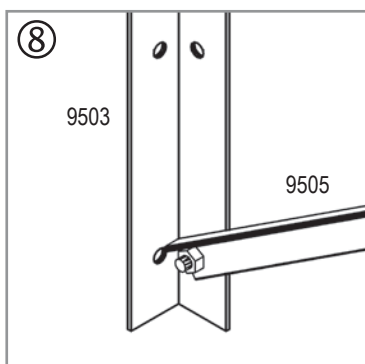

(NO) Montasjeveiledning

(HU) Szerelési útmutató

1-Tier Staging

2-Tier Staging

Top-Tier Staging

Vitavia
– makes living grow

①

ALUMINIUM STAGINGS

ALUMINIUM STAGINGS

Item No.	Part	Size mm	Quantity		
			1 Tier	2 Tier	Top Tier
1001		M6 x 12	16	16	12
1002		M6	16	16	12
6084		3.5 x 9	4	4	4
9502		1200	2	2	2
9503		760	4	4	-
9504		165	4	4	4
9505		608	2	2	-

Item No.	Part	Size mm	Quantity		
			1 Tier	2 Tier	Top Tier
9506		512	2	-	-
9507		518	17	34	-
9521		3.5 x 22	34	68	34
9526		256	-	-	17
9527		258	-	-	2
9528		365	-	-	4
9542		1200	-	2	-

E.P.H. Schmidt u. Co. GmbH
 Hoefkerstrasse 30
 44149 Dortmund
 Postfach 170163
 44060 Dortmund
 Deutschland
 Tel.: +49 231 941655 0
 Fax: +49 231 941655 99
 www.eph-schmidt.de
 verkauf@eph-schmidt.de