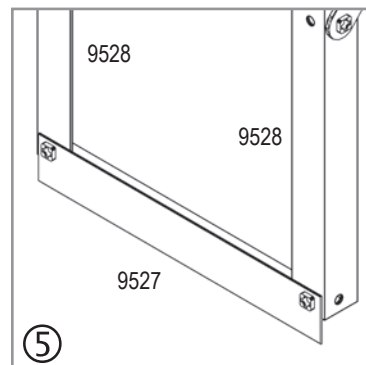

(NO) Montasjeveiledning

(HU) Szerelési útmutató

1-Tier Staging

2-Tier Staging

Top-Tier Staging

Vitavia
– makes living grow

①

ALUMINIUM STAGINGS

ALUMINIUM STAGINGS

Item No.	Part	Size mm	Quantity		
			1 Tier	2 Tier	Top Tier
1001		M6 x 12	16	16	12
1002		M6	16	16	12
6084		3.5 x 9	4	4	4
9502		1200	2	2	2
9503		760	4	4	-
9504		165	4	4	4
9505		608	2	2	-

Item No.	Part	Size mm	Quantity		
			1 Tier	2 Tier	Top Tier
9506		512	2	-	-
9507		518	17	34	-
9521		3.5 x 22	34	68	34
9526		256	-	-	17
9527		258	-	-	2
9528		365	-	-	4
9542		1200	-	2	-

E.P.H. Schmidt u. Co. GmbH
 Hoefkerstrasse 30
 44149 Dortmund
 Postfach 170163
 44060 Dortmund
 Deutschland
 Tel.: +49 231 941655 0
 Fax: +49 231 941655 99
 www.eph-schmidt.de
 verkauf@eph-schmidt.de