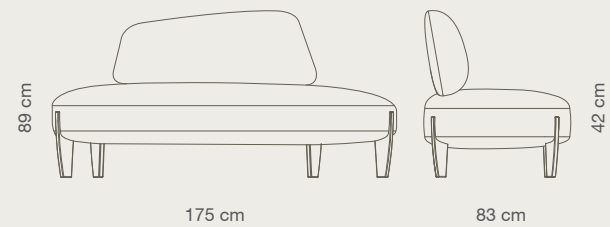

nuzzle metal p3 pag. 32

technical data

Lounge

nature double pag. 23

nature lounge pag. 23

stone low single cb pag. 40

stone low double pag. 41

audrey double pag. 16