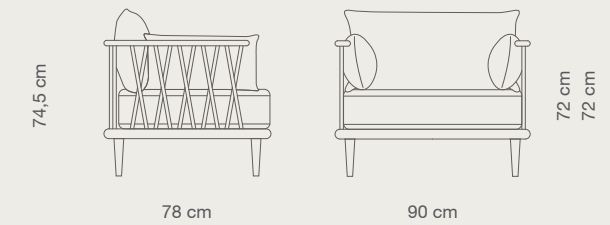

nuzzle metal p3 pag. 32

technical data

Lounge

nature double pag. 23

nature lounge pag. 23

stone low single cb pag. 40

stone low double pag. 41

audrey double pag. 16