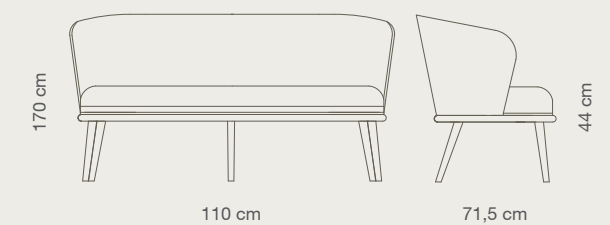

nuzzle metal p3 pag. 32

technical data

Lounge

nature double pag. 23

nature lounge pag. 23

stone low single cb pag. 40

stone low double pag. 41

audrey double pag. 16