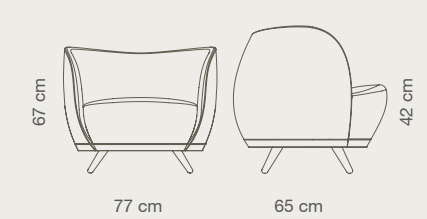

cosmo pag. 42