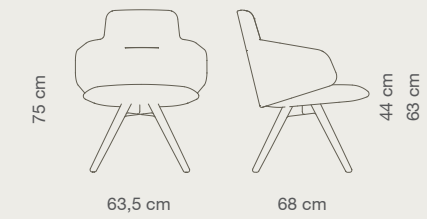

nuzzle est mass pag. 35