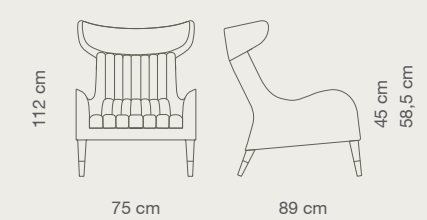

Tula pag. 44