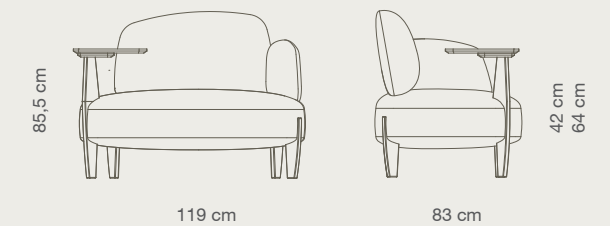

nuzzle metal p3 pag. 32

technical data

Lounge

nature double pag. 23

nature lounge pag. 23

stone low single cb pag. 40

stone low double pag. 41

audrey double pag. 16