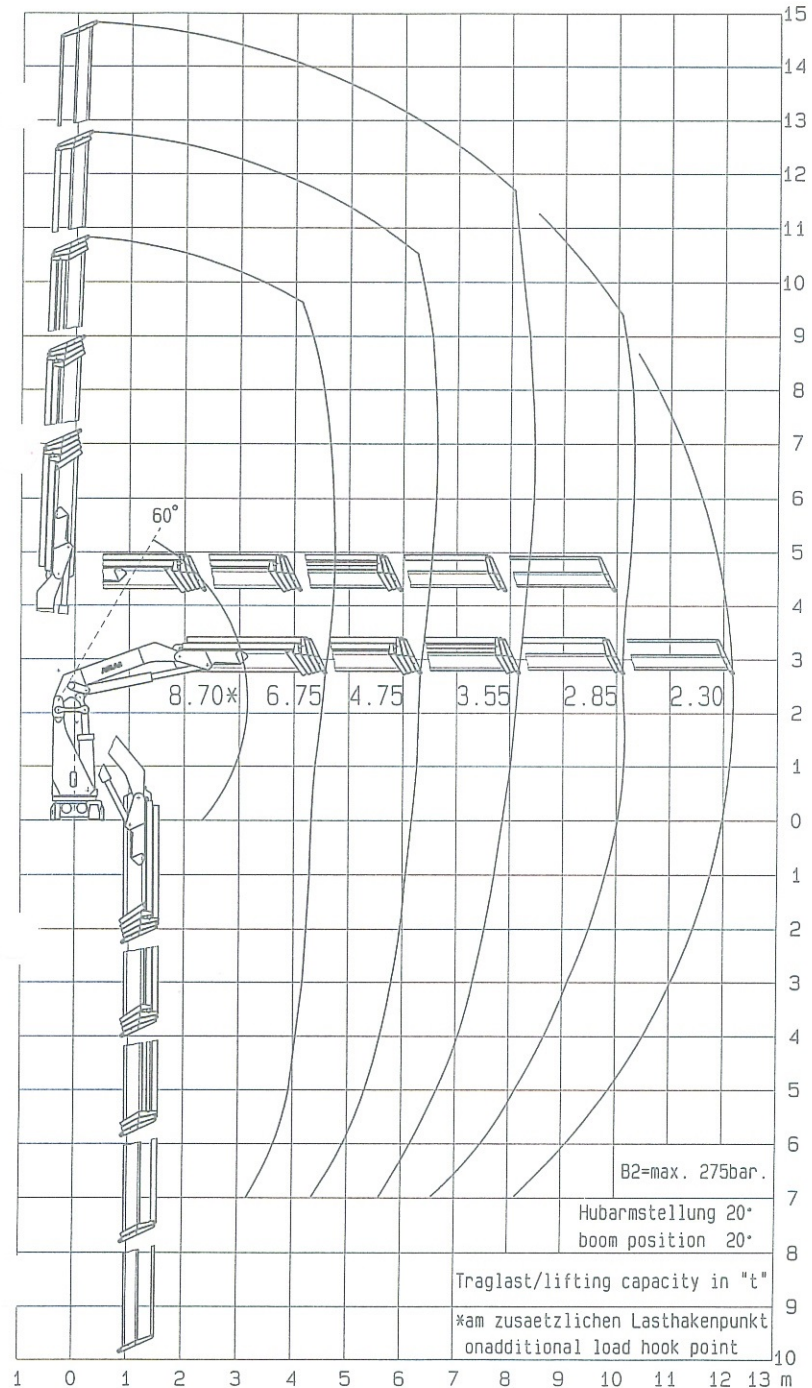

Knickarm versetzt
jib offset

ATLAS 330.1 - 12,4 / 4 (A4)
Prinzipzeichnung
principle drawing
6005.000.00.00 / 077

A4

Knickarm versetzt

1	2	3	4	5	6	7	8	9	10	11	12	13	14	15
1	2	3	4	5	6	7	8	9	10	11	12	13	14	15