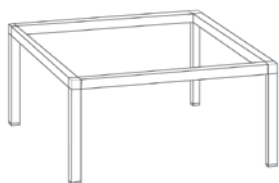

SET LARGE

MIX & PLAY REVOLUTION

COMPOSITION

COD.			CM	PCS
V860442PQ1	Piano legno quadrato	<i>Square wooden base</i>	17,5 x 17,5	1
V860442VR1	Vassoio legno rettangolare	<i>Rectangular wooden tray</i>	17,5 x 35 h 4	2
V860442VR5	Vassoio legno rettangolare	<i>Rectangular wooden tray</i>	35 x 52,5 h 4	1
V860442PR1	Piano legno rettangolare	<i>Rectangular wooden base</i>	17,5 x 35	1
V860442SR1	Supporto legno in CLinato	<i>Rectangular wooden stand</i>	35 x 52,5	1
V860442SQ1	Supporto legno in CLinato	<i>Rectangular wooden stand</i>	35 x 35	1
V861542Q05	Alzata modulare quadrata	<i>Square modular podium</i>	35 x 35 h 16	1
V861542R02	Alzata modulare rettangolare	<i>Rectangular modular podium</i>	17,5 x 35 h 16	1
V861542R06	Alzata modulare rettangolare	<i>Rectangular modular podium</i>	7,5 x 52,5 h 22,5	1
V861542R07	Alzata modulare rettangolare	<i>Rectangular modular podium</i>	35 x 52,5 h 95	1
V862142PRE	Piatto rettangolare porcellana	<i>Rectangular porcelain platter</i>	17,5 x 35	1

SET SMALL

ALZATE MODULARI SILVER

MODULAR PODIUM

ALZATA MODULARE QUADRATA

SQUARE MODULAR PODIUM - ETAGÈRE MODULAIRE CARRÉE - EXPOSITOR MODULAR CUADRADO

V861142Q01	17,5 x 17,5 CM	H 9,5 CM
V861142Q02	17,5 x 17,5 CM	H 16,0 CM
V861142Q03	17,5 x 17,5 CM	H 22,5 CM

ALZATA MODULARE QUADRATA

SQUARE MODULAR PODIUM - ETAGÈRE MODULAIRE CARRÉE - EXPOSITOR MODULAR CUADRADO

V861142Q04	35,0 x 35,0 CM	H 9,5 CM
V861142Q05	35,0 x 35,0 CM	H 16,0 CM
V861142Q06	35,0 x 35,0 CM	H 22,5 CM