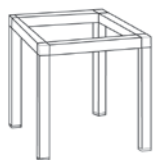

ALZATE MODULARI SILVER

MODULAR PODIUM

ALZATA MODULARE QUADRATA

SQUARE MODULAR PODIUM - ETAGÈRE MODULAIRE CARRÉE - EXPOSITOR MODULAR CUADRADO

V861142Q01	17,5 x 17,5 CM	H 9,5 CM
V861142Q02	17,5 x 17,5 CM	H 16,0 CM
V861142Q03	17,5 x 17,5 CM	H 22,5 CM