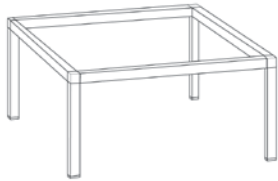

ALZATA MODULARE RETTANGOLARE

RECTANGULAR MODULAR PODIUM - ETAGÈRE MODULAIRE RECTANGULAIRE - EXPOSITOR MODULAR RECTANGULAR

V861142R07	35,0 x 52,5 CM	H 9,5 CM
V861142R08	35,0 x 52,5 CM	H 16,0 CM
V861142R09	35,0 x 52,5 CM	H 22,5 CM

ALZATA MODULARE QUADRATA

SQUARE MODULAR PODIUM - ETAGÈRE MODULAIRE CARRÉE - EXPOSITOR MODULAR CUADRADO

V861542Q01	17,5 x 17,5 CM	H 9,5 CM
V861542Q02	17,5 x 17,5 CM	H 16,0 CM
V861542Q03	17,5 x 17,5 CM	H 22,5 CM